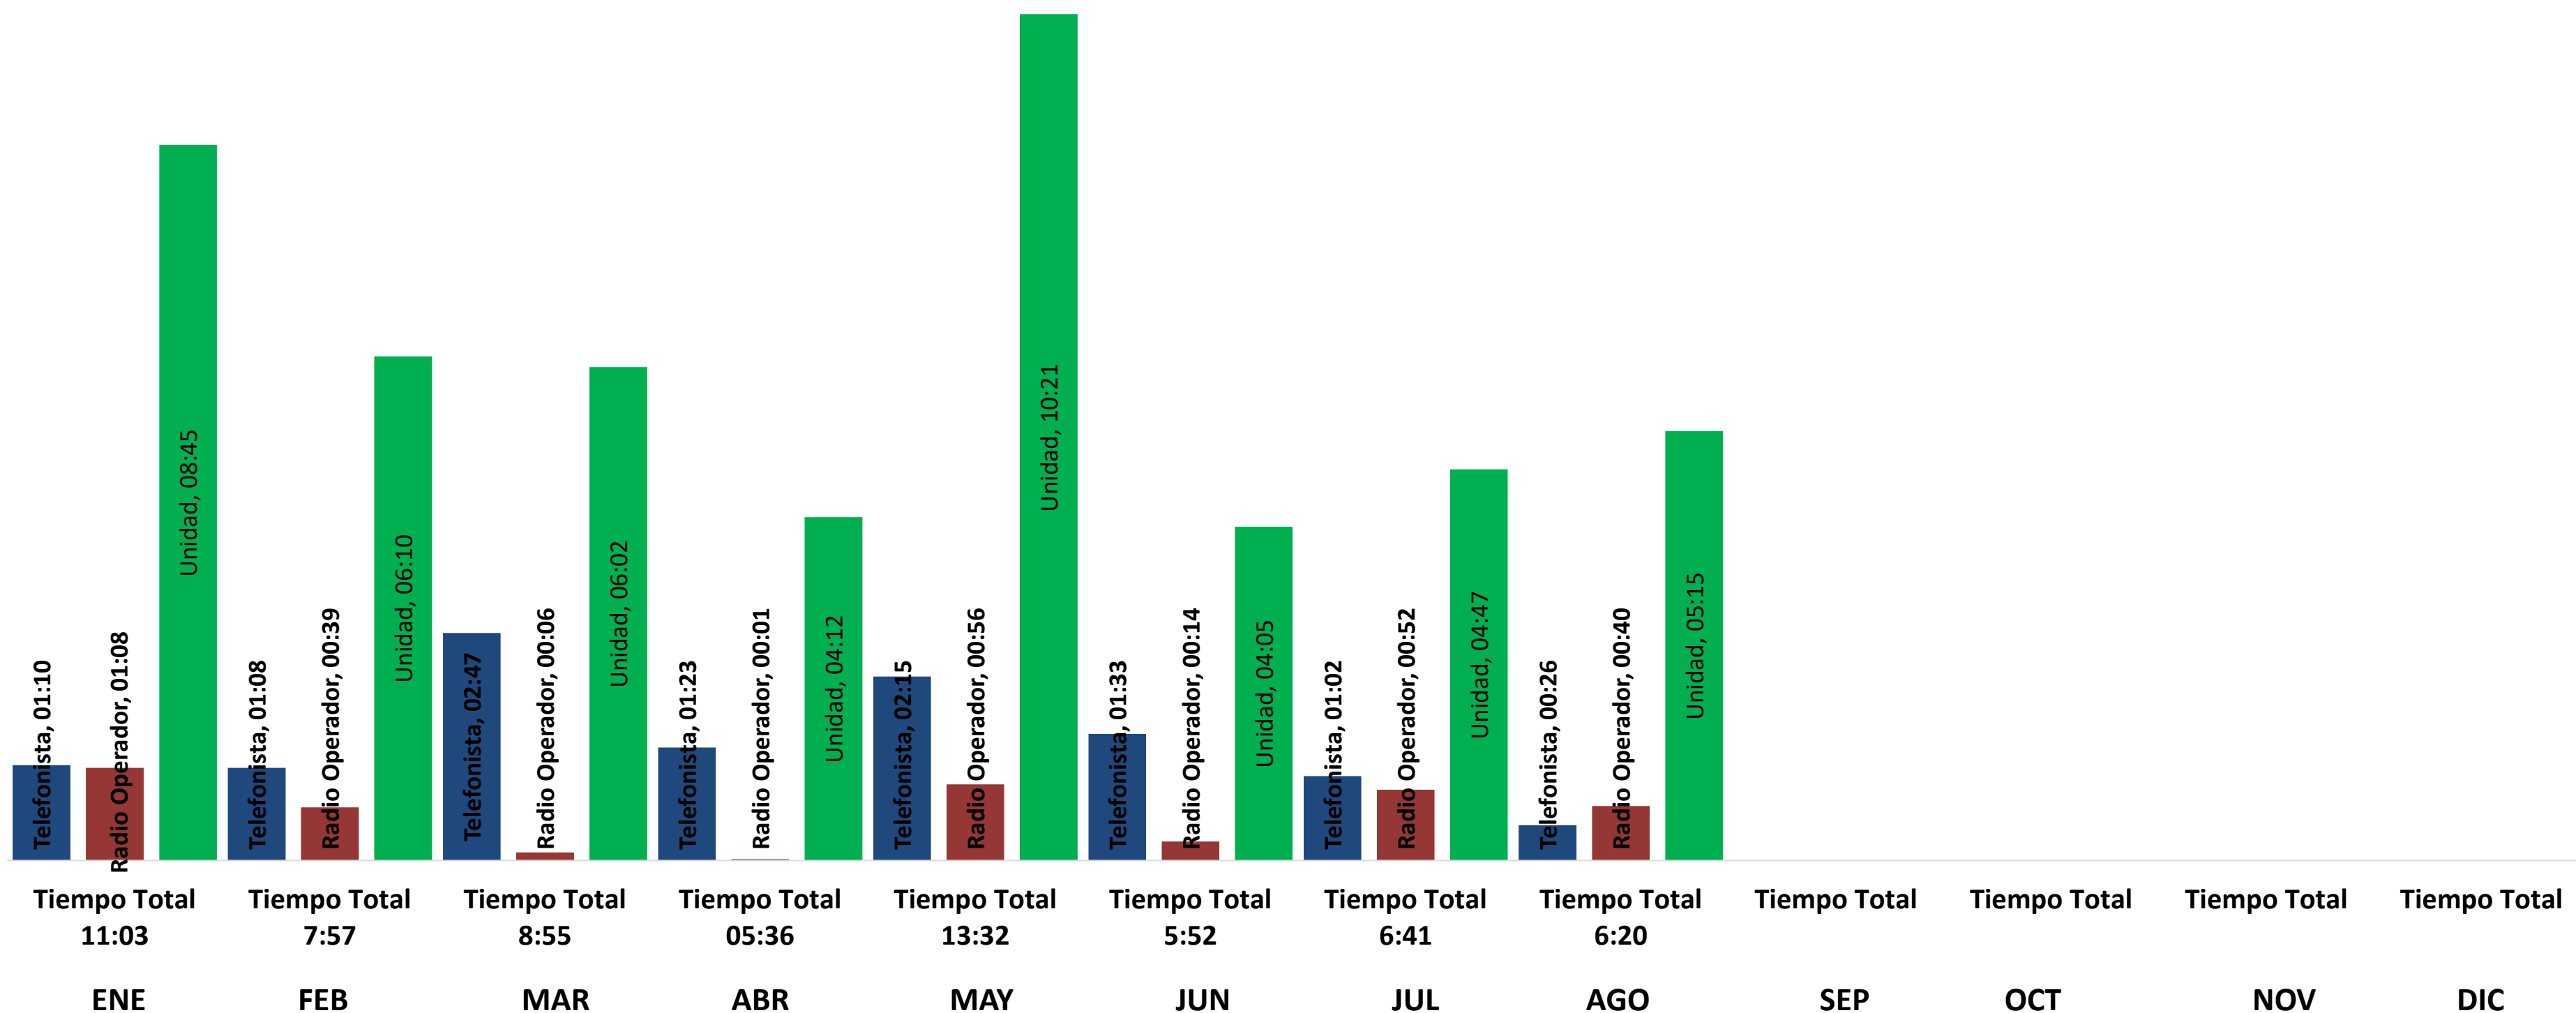

COMPARATIVA ANUAL DE INCIDENCIA POR MES

COMPARATIVA ANUAL DE INCIDENCIA POR MES

COMPARATIVA ANUAL DE INCIDENCIA POR MES

■ Telefonista ■ Radio Operador ■ Unidad

TIEMPOS DE RESPUESTA DE POLICÍA VIAL