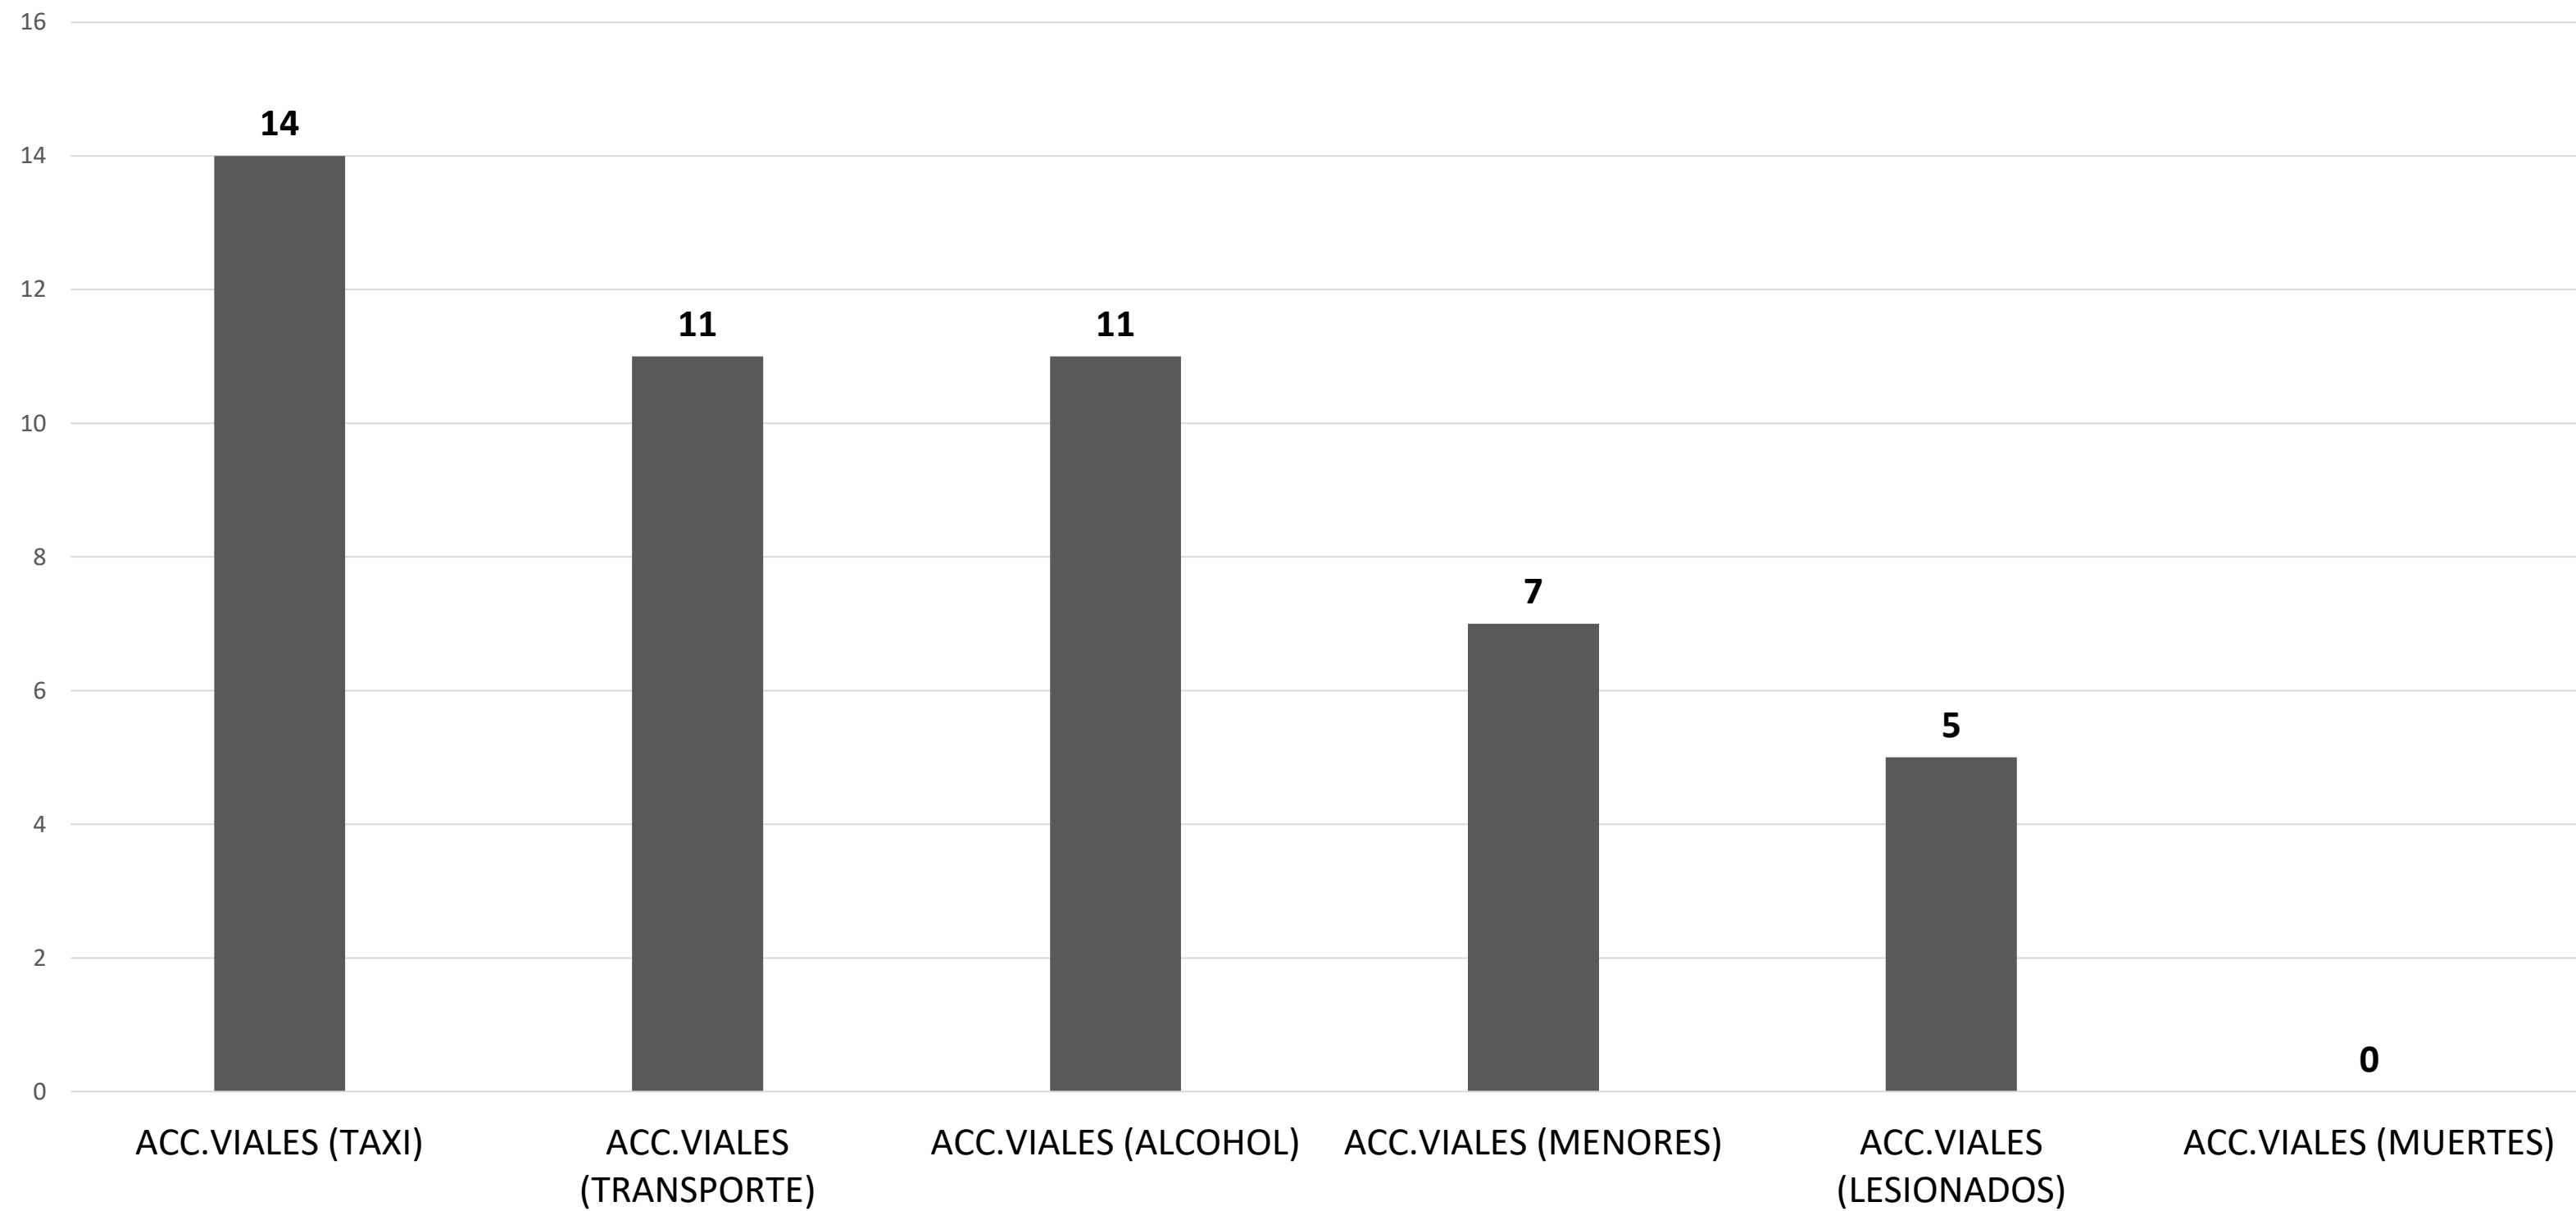

C4i

POLICÍA VIAL
SAN PEDRO GARZA GARCÍA
AGOSTO 2022

INCIDENCIA MENSUAL DE POLICÍA VIAL

COMPARATIVA ANUAL DE INCIDENCIA POR MES

COMPARATIVA ANUAL DE INCIDENCIA POR MES

COMPARATIVA ANUAL DE INCIDENCIA POR MES

COMPARATIVA ANUAL DE INCIDENCIA POR MES

COMPARATIVA ANUAL DE INCIDENCIA POR MES

COMPARATIVA ANUAL DE INCIDENCIA POR MES

■ Telefonista ■ Radio Operador ■ Unidad

TIEMPOS DE RESPUESTA DE POLICÍA VIAL