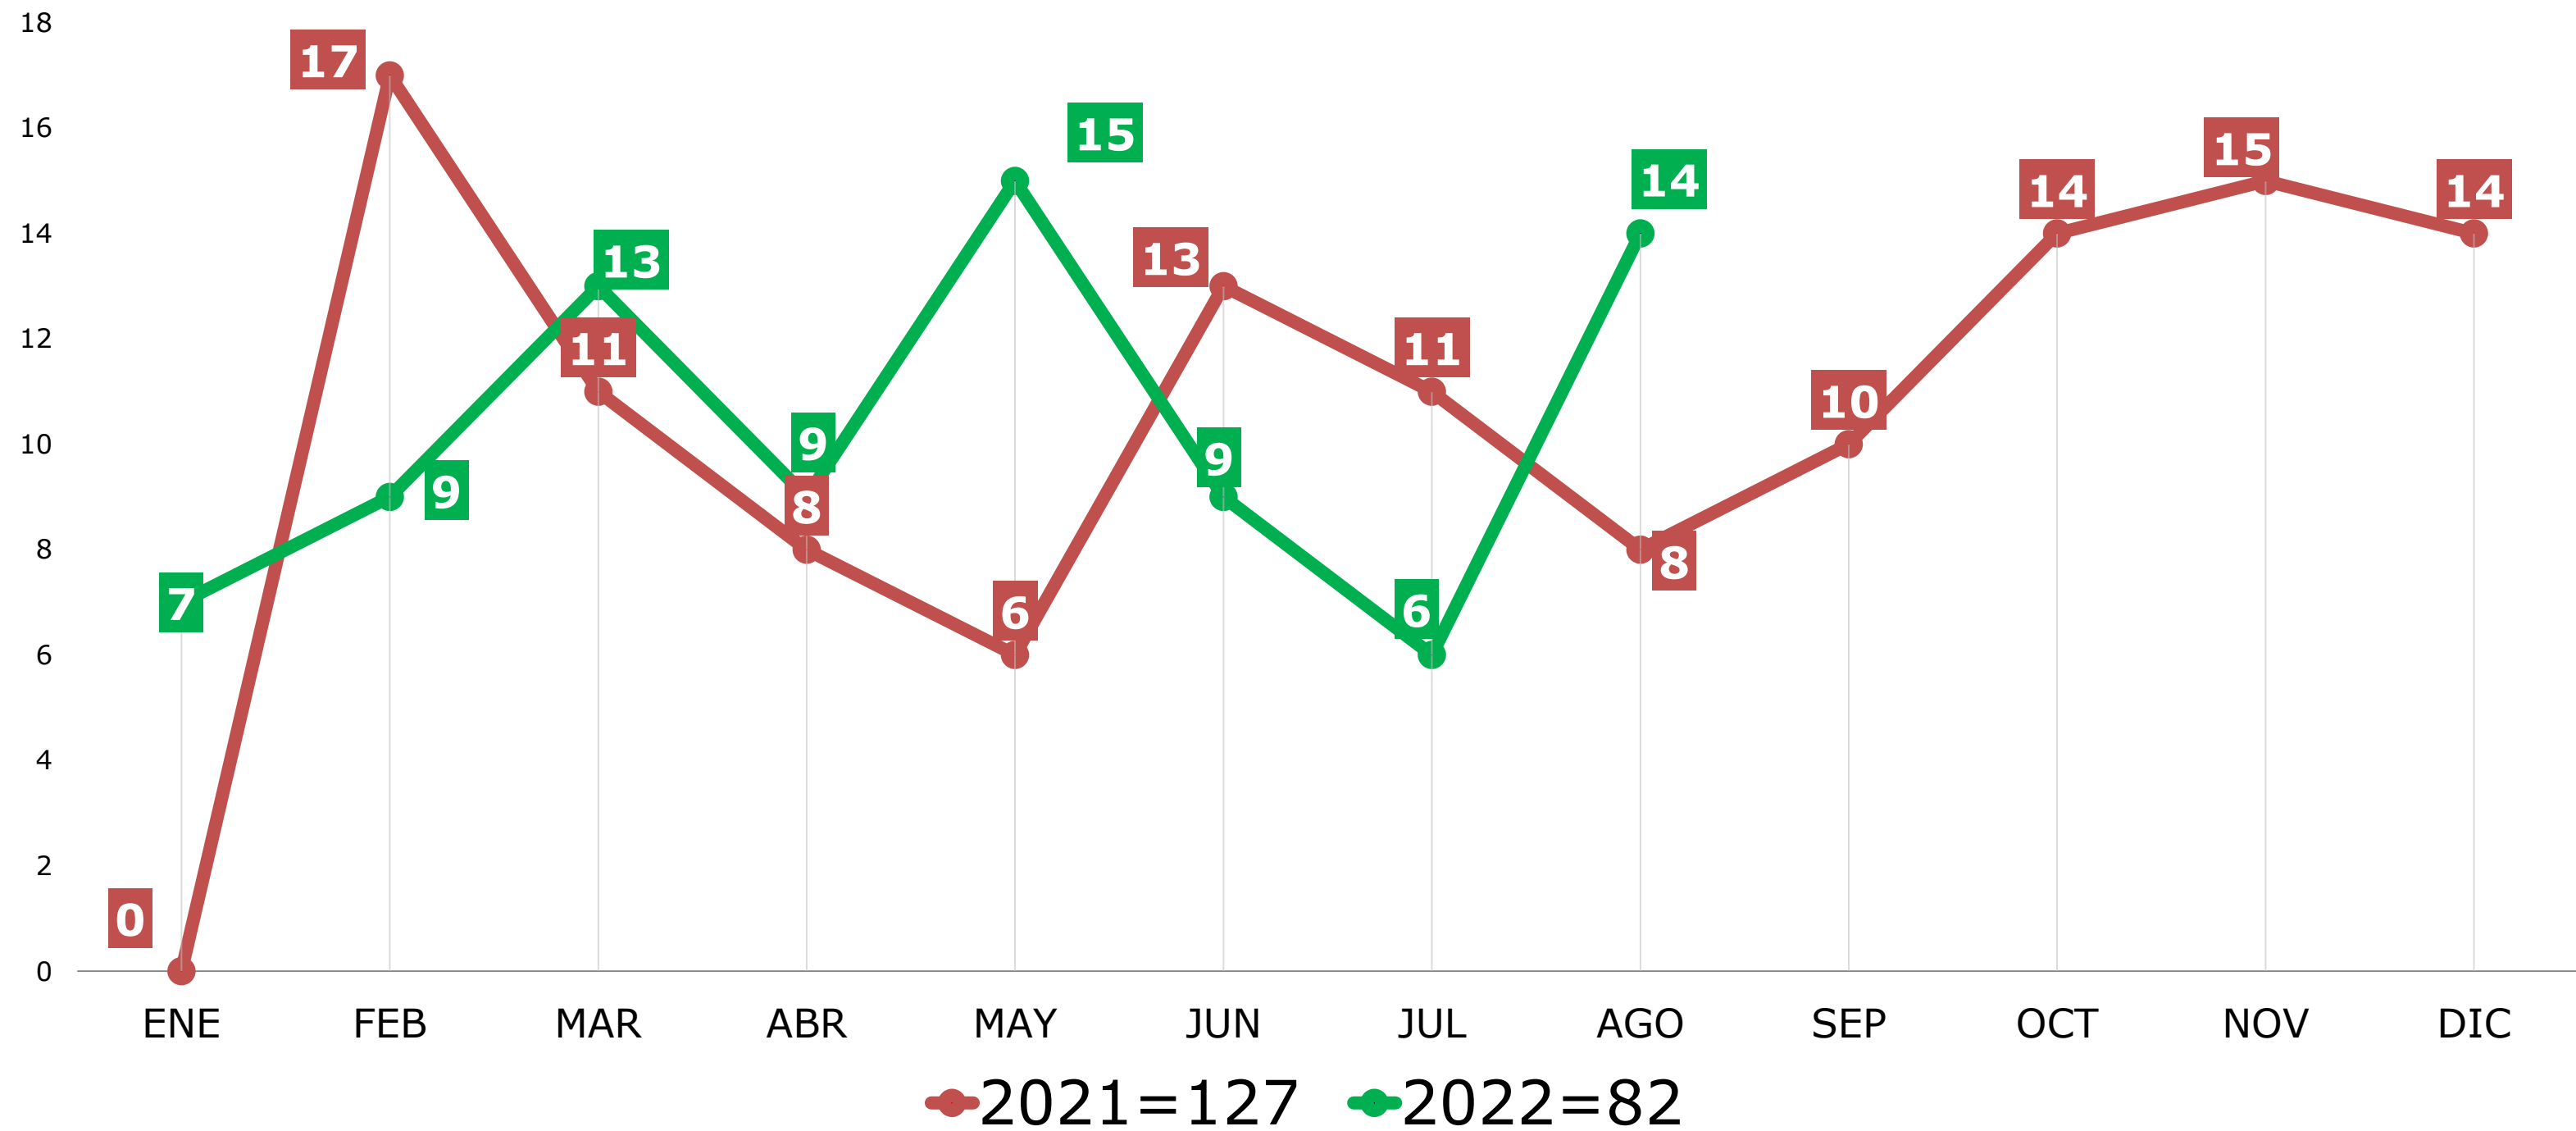

C4i

POLICÍA VIAL
SAN PEDRO GARZA GARCÍA
AGOSTO 2022

INCIDENCIA MENSUAL DE POLICÍA VIAL

COMPARATIVA ANUAL DE INCIDENCIA POR MES

COMPARATIVA ANUAL DE INCIDENCIA POR MES

COMPARATIVA ANUAL DE INCIDENCIA POR MES

COMPARATIVA ANUAL DE INCIDENCIA POR MES

COMPARATIVA ANUAL DE INCIDENCIA POR MES

COMPARATIVA ANUAL DE INCIDENCIA POR MES

■ Telefonista ■ Radio Operador ■ Unidad

TIEMPOS DE RESPUESTA DE POLICÍA VIAL