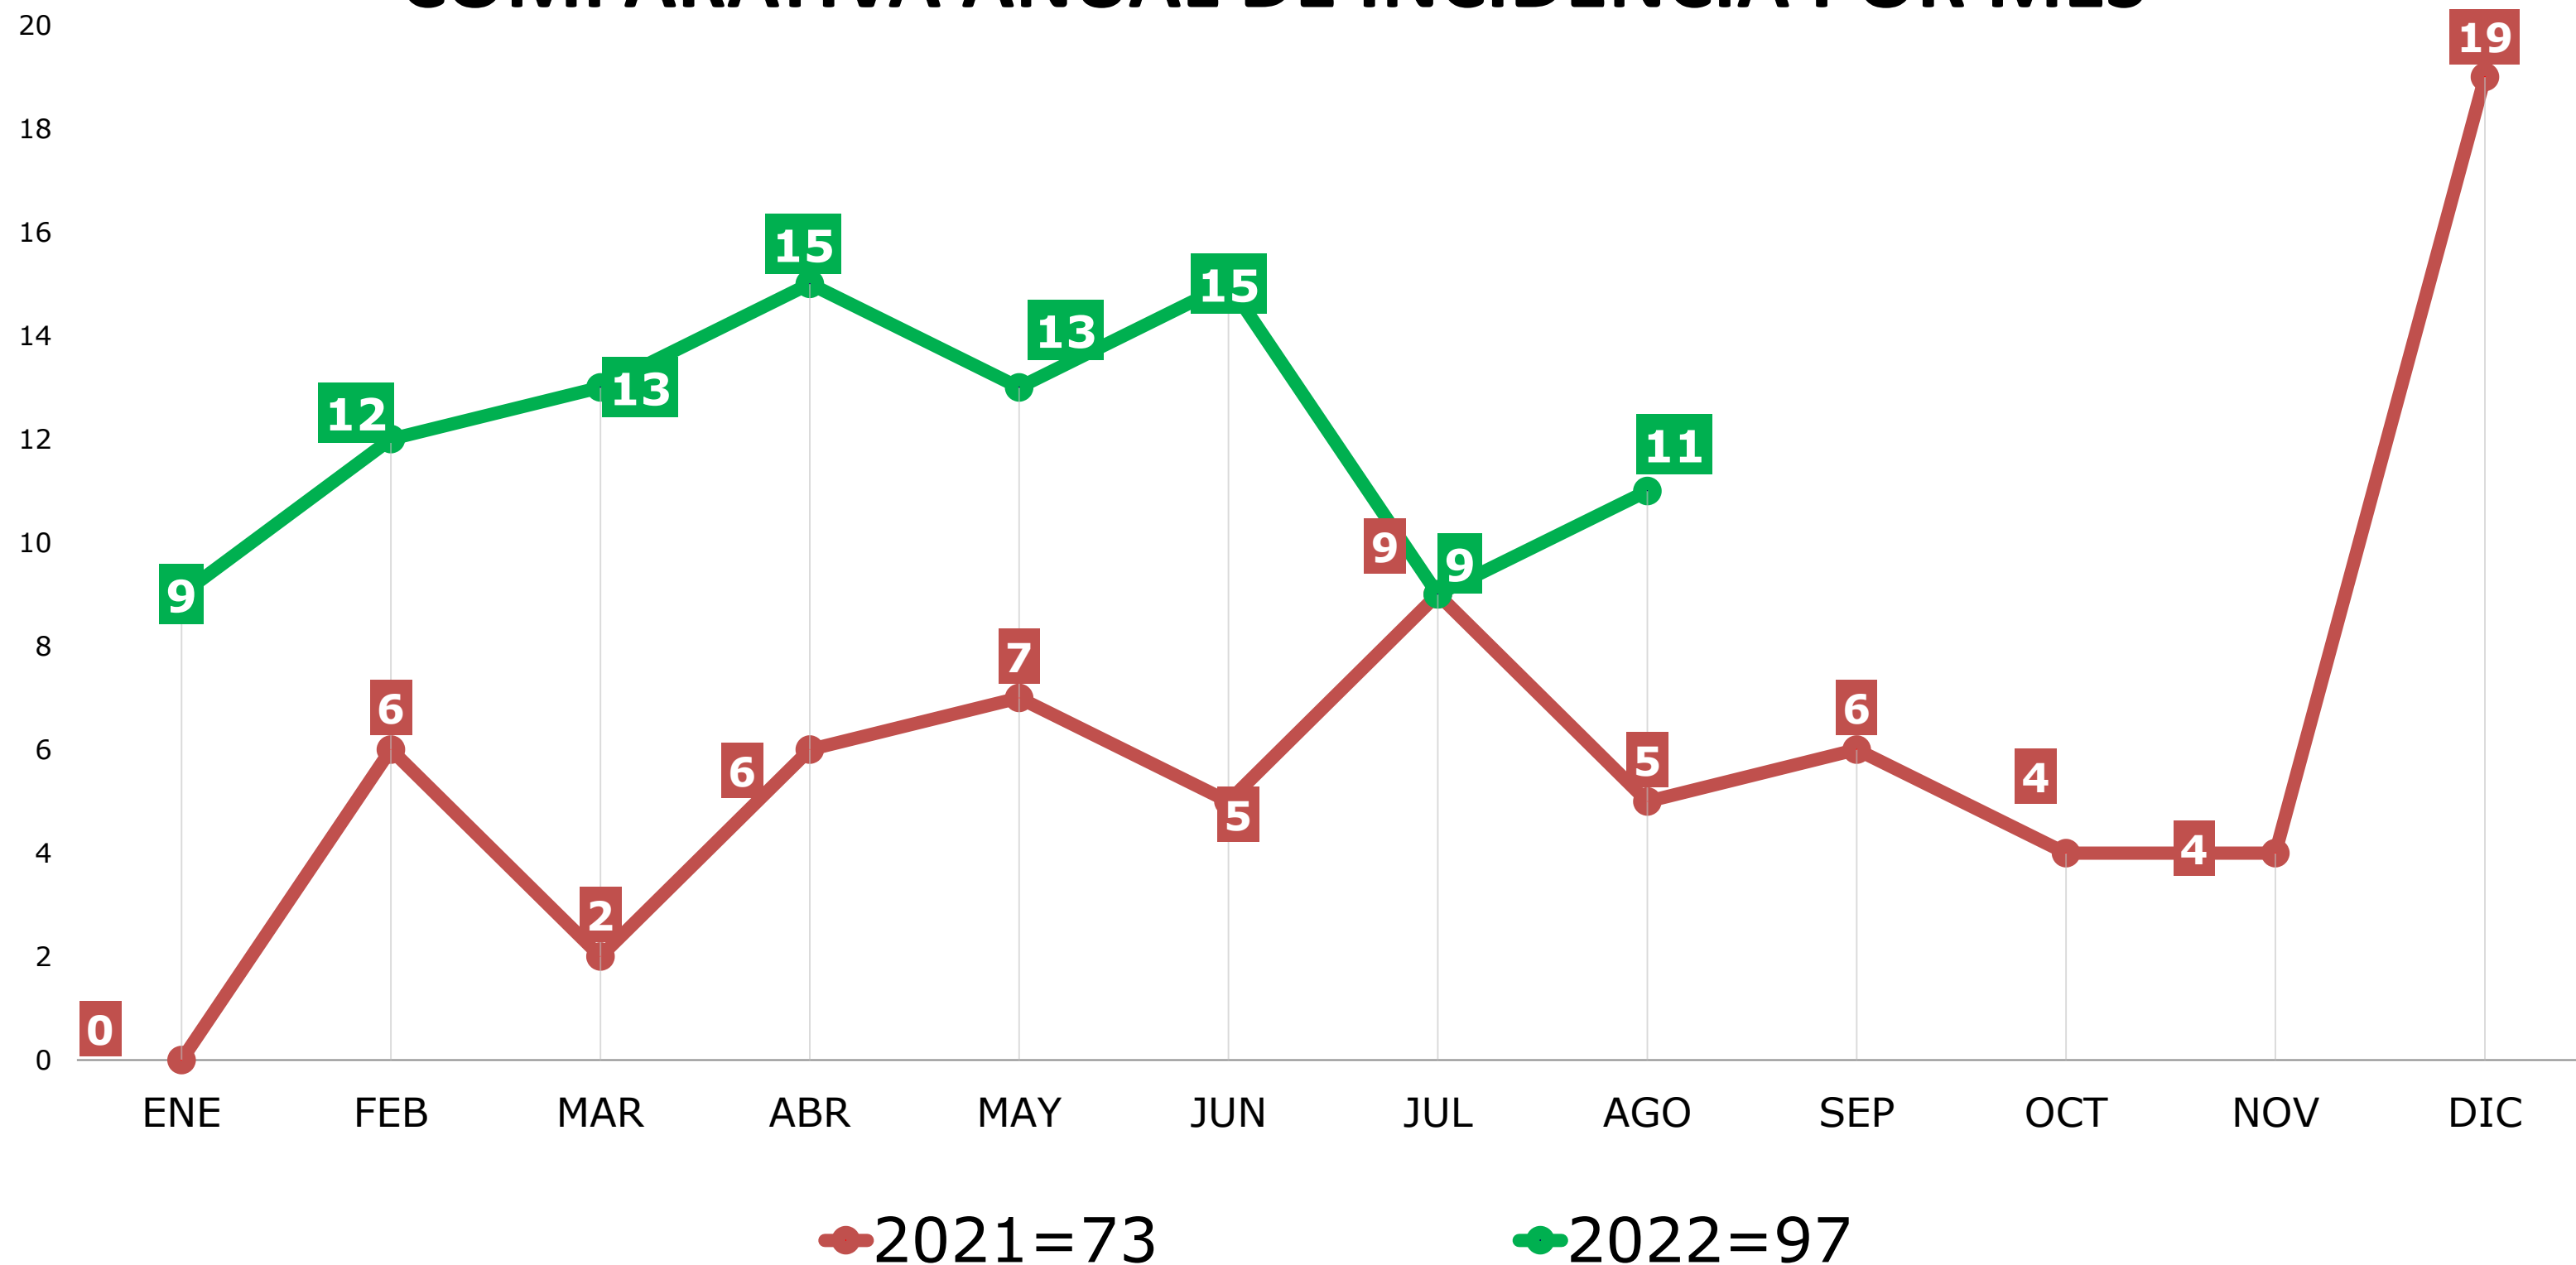

C4i

POLICÍA VIAL
SAN PEDRO GARZA GARCÍA
AGOSTO 2022

INCIDENCIA MENSUAL DE POLICÍA VIAL

COMPARATIVA ANUAL DE INCIDENCIA POR MES

COMPARATIVA ANUAL DE INCIDENCIA POR MES

COMPARATIVA ANUAL DE INCIDENCIA POR MES

COMPARATIVA ANUAL DE INCIDENCIA POR MES

COMPARATIVA ANUAL DE INCIDENCIA POR MES

COMPARATIVA ANUAL DE INCIDENCIA POR MES

■ Telefonista ■ Radio Operador ■ Unidad

TIEMPOS DE RESPUESTA DE POLICÍA VIAL