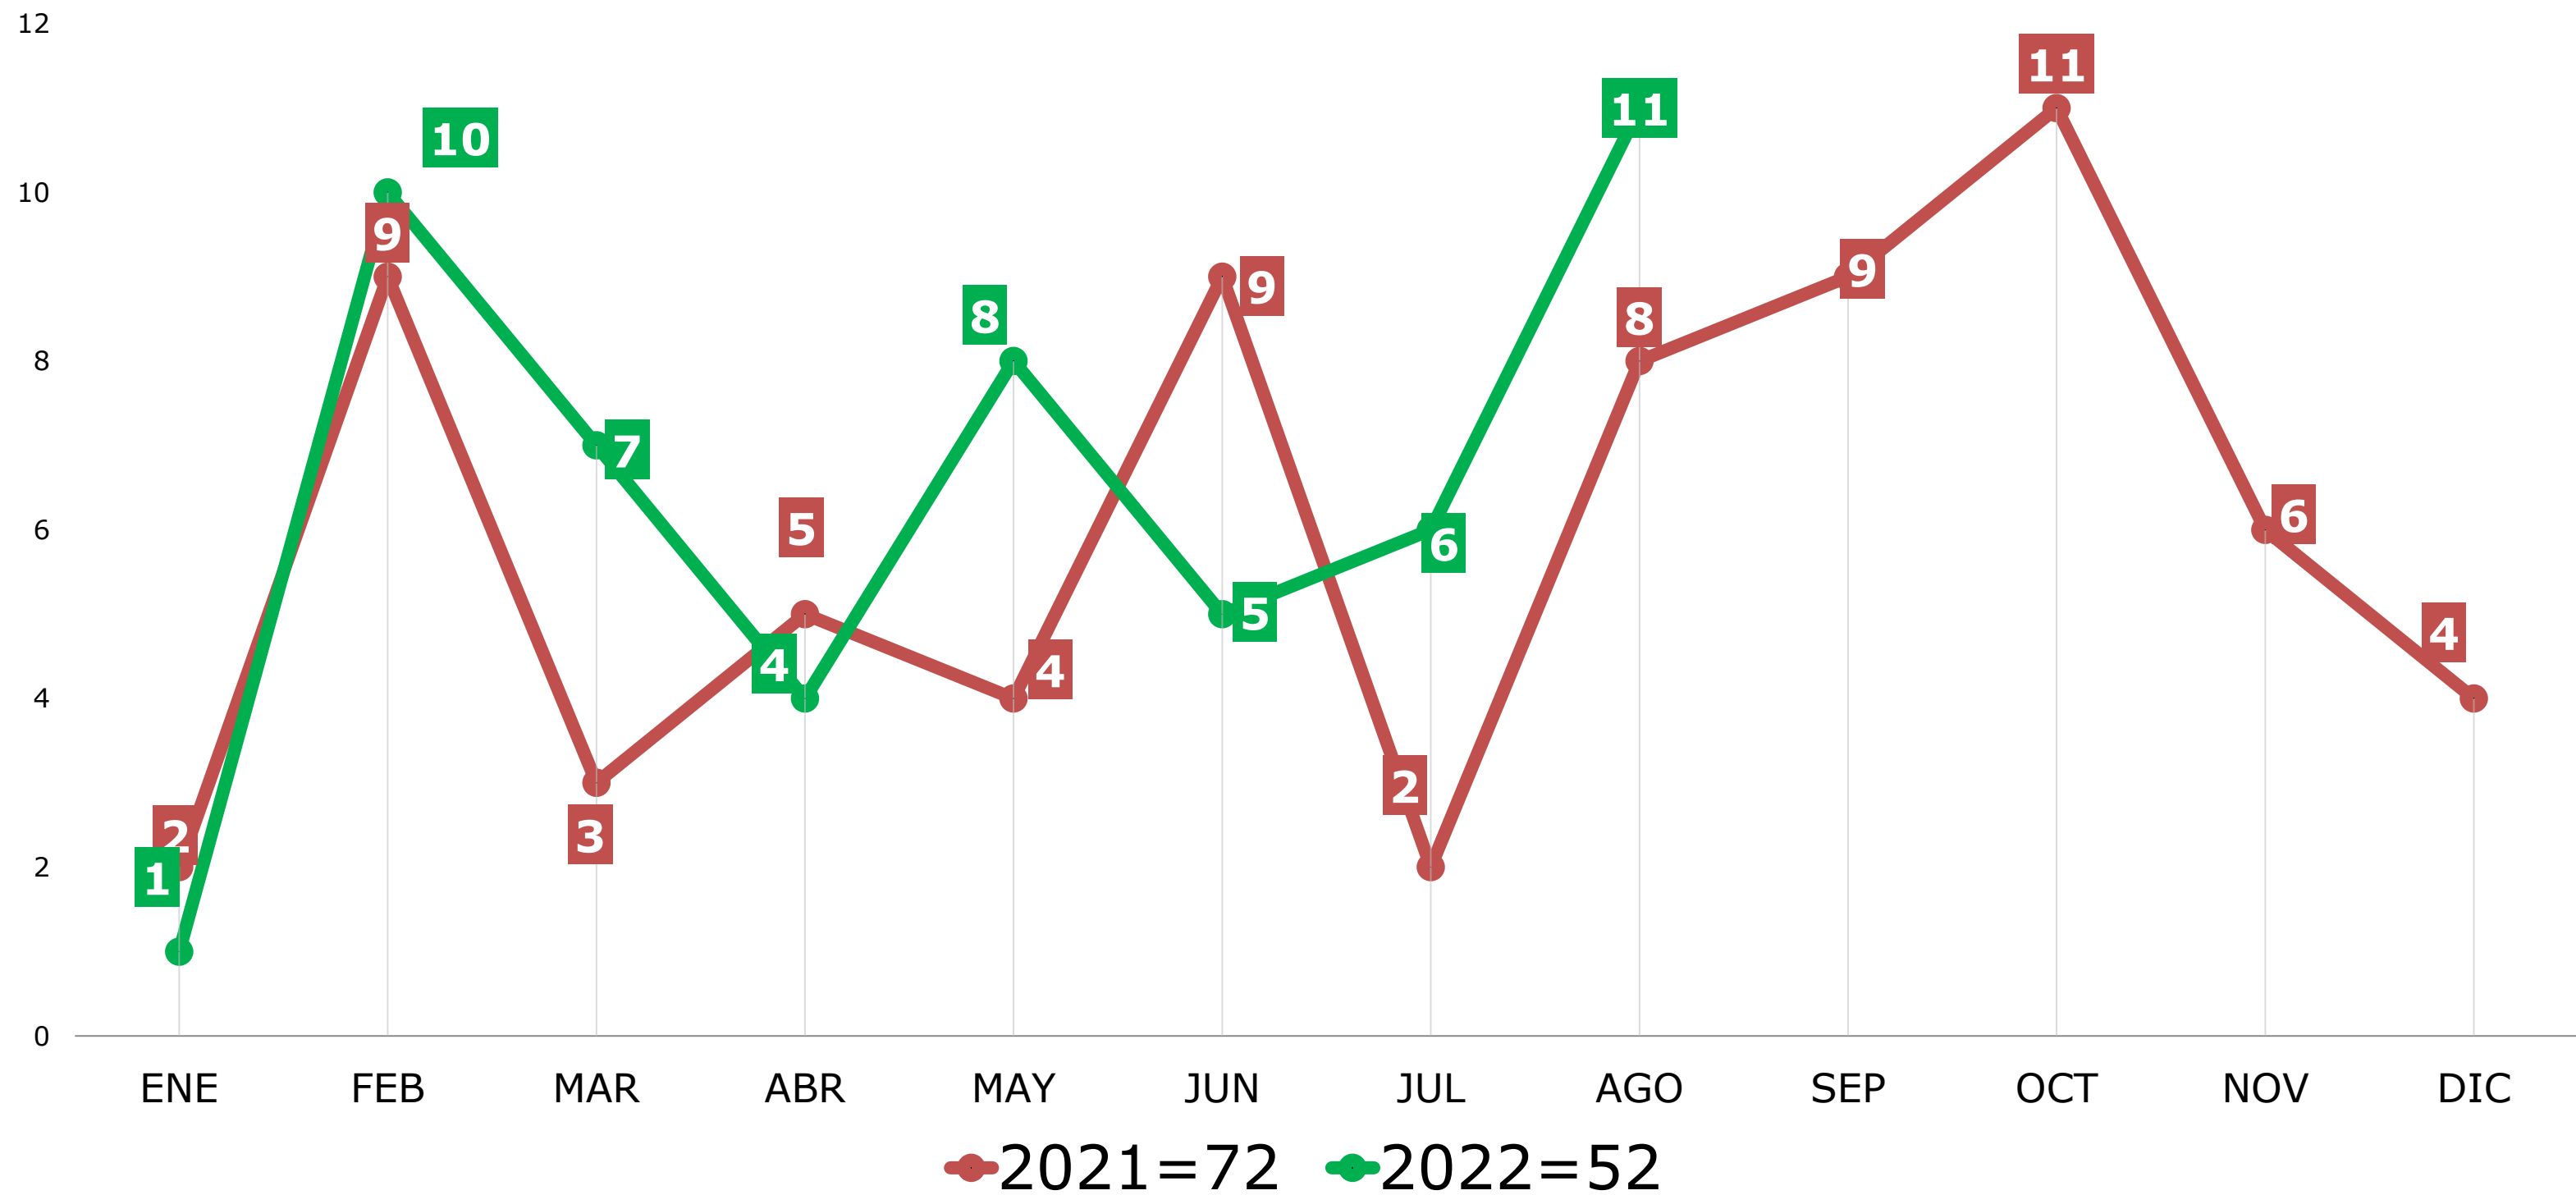

C4i

POLICÍA VIAL
SAN PEDRO GARZA GARCÍA
AGOSTO 2022

INCIDENCIA MENSUAL DE POLICÍA VIAL

COMPARATIVA ANUAL DE INCIDENCIA POR MES

COMPARATIVA ANUAL DE INCIDENCIA POR MES

COMPARATIVA ANUAL DE INCIDENCIA POR MES

COMPARATIVA ANUAL DE INCIDENCIA POR MES

COMPARATIVA ANUAL DE INCIDENCIA POR MES

COMPARATIVA ANUAL DE INCIDENCIA POR MES

■ Telefonista ■ Radio Operador ■ Unidad

TIEMPOS DE RESPUESTA DE POLICÍA VIAL