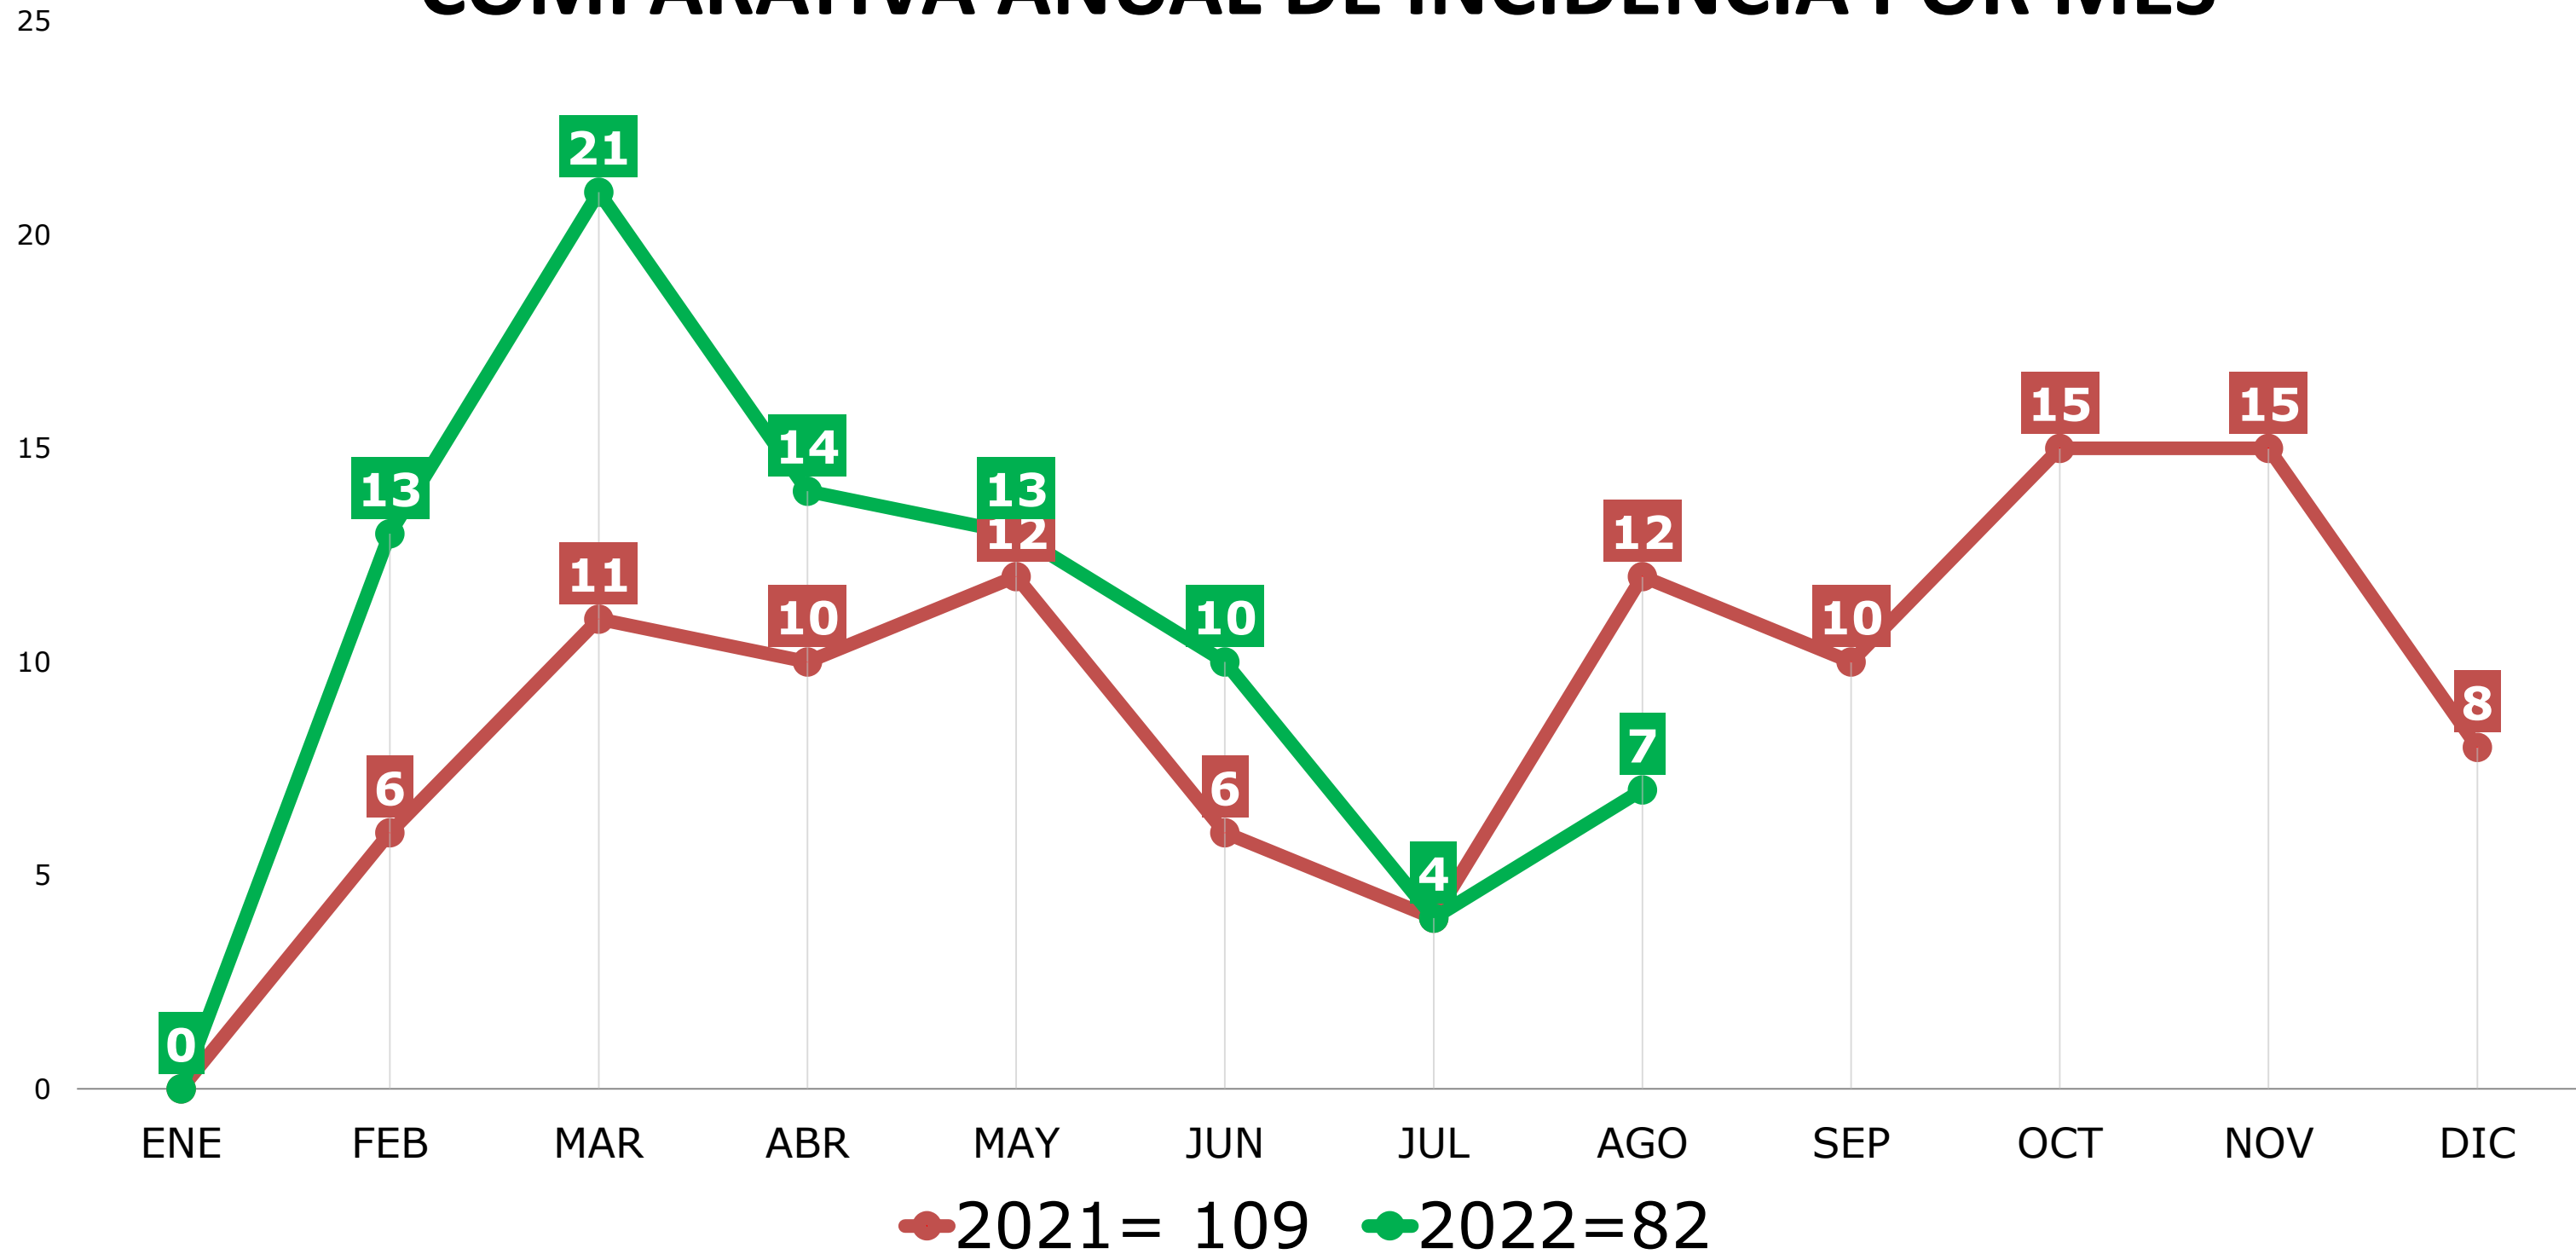

C4i

POLICÍA VIAL
SAN PEDRO GARZA GARCÍA
AGOSTO 2022

INCIDENCIA MENSUAL DE POLICÍA VIAL

COMPARATIVA ANUAL DE INCIDENCIA POR MES

COMPARATIVA ANUAL DE INCIDENCIA POR MES

COMPARATIVA ANUAL DE INCIDENCIA POR MES

COMPARATIVA ANUAL DE INCIDENCIA POR MES

COMPARATIVA ANUAL DE INCIDENCIA POR MES

COMPARATIVA ANUAL DE INCIDENCIA POR MES

■ Telefonista ■ Radio Operador ■ Unidad

TIEMPOS DE RESPUESTA DE POLICÍA VIAL