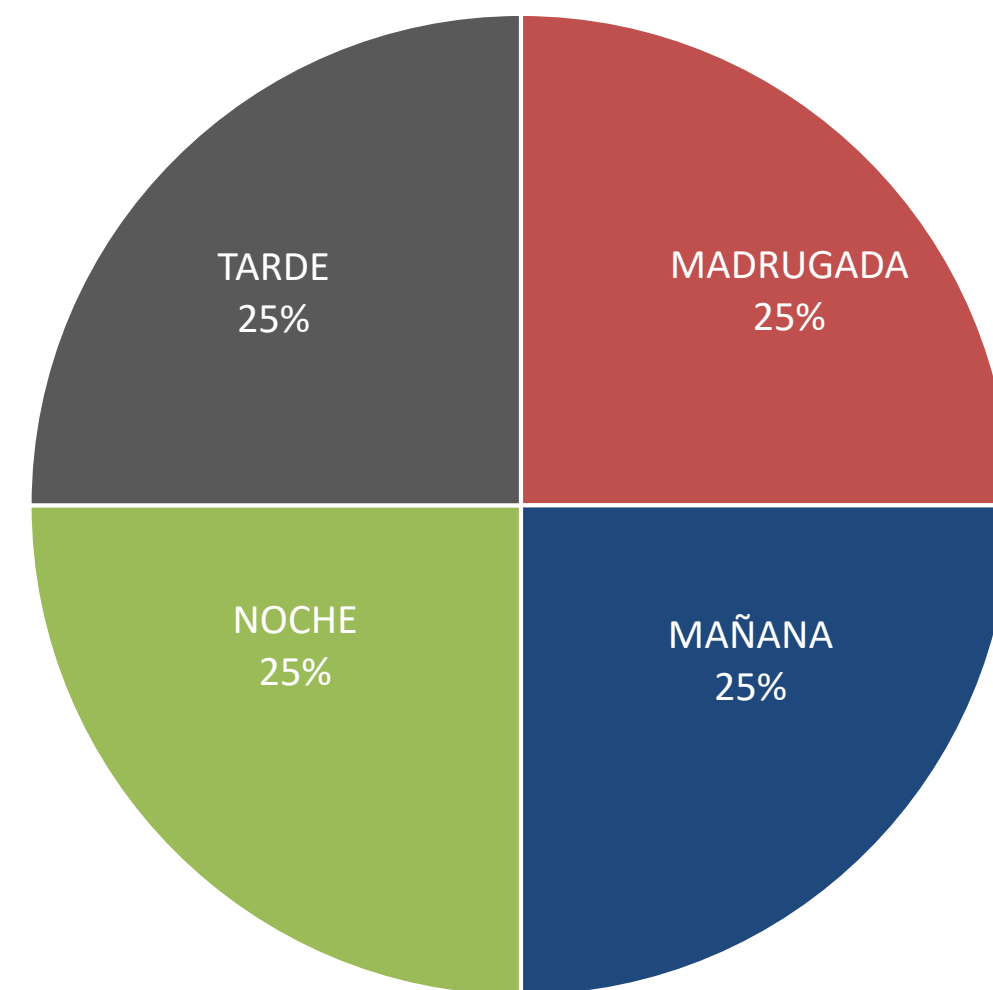

ROBO DE VEHÍCULO

FUENTE: ESTADÍSTICA DE LA FISCALÍA GRAL. DE JUSTICIA DEL ESTADO DE NUEVO LEÓN

INCIDENCIA POR COLONIA

INCIDENCIA POR DÍA

INCIDENCIA POR HORA

COMPARATIVA ANUAL DE INCIDENCIA POR MES

LESIONES JULIO DEL 2022 TASA POR CADA 100 MIL HABITANTES