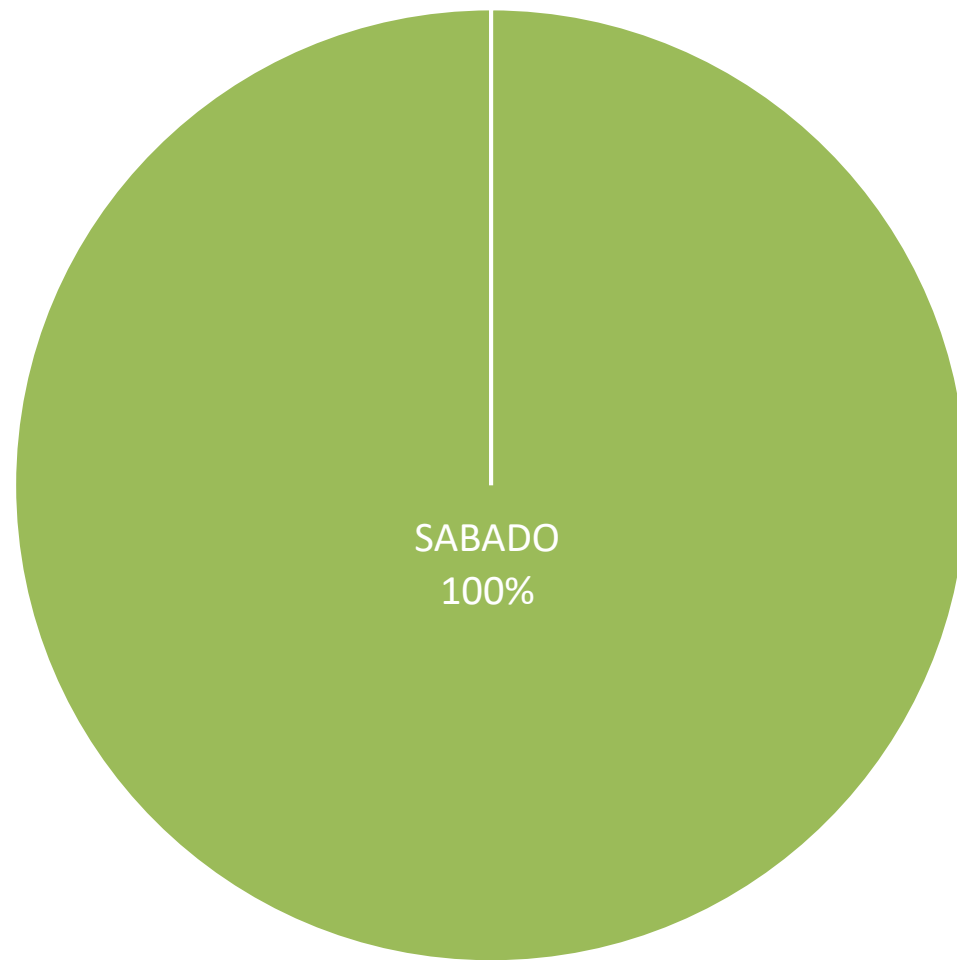

ROBO A PERSONA

FUENTE: ESTADÍSTICA DE LA FISCALÍA GRAL. DE JUSTICIA DEL ESTADO DE NUEVO LEÓN

INCIDENCIA POR COLONIA

INCIDENCIA POR DÍA

INCIDENCIA POR HORA

COMPARATIVA ANUAL DE INCIDENCIA POR MES

ROBO A VEHÍCULO TIPO CRISTALAZO