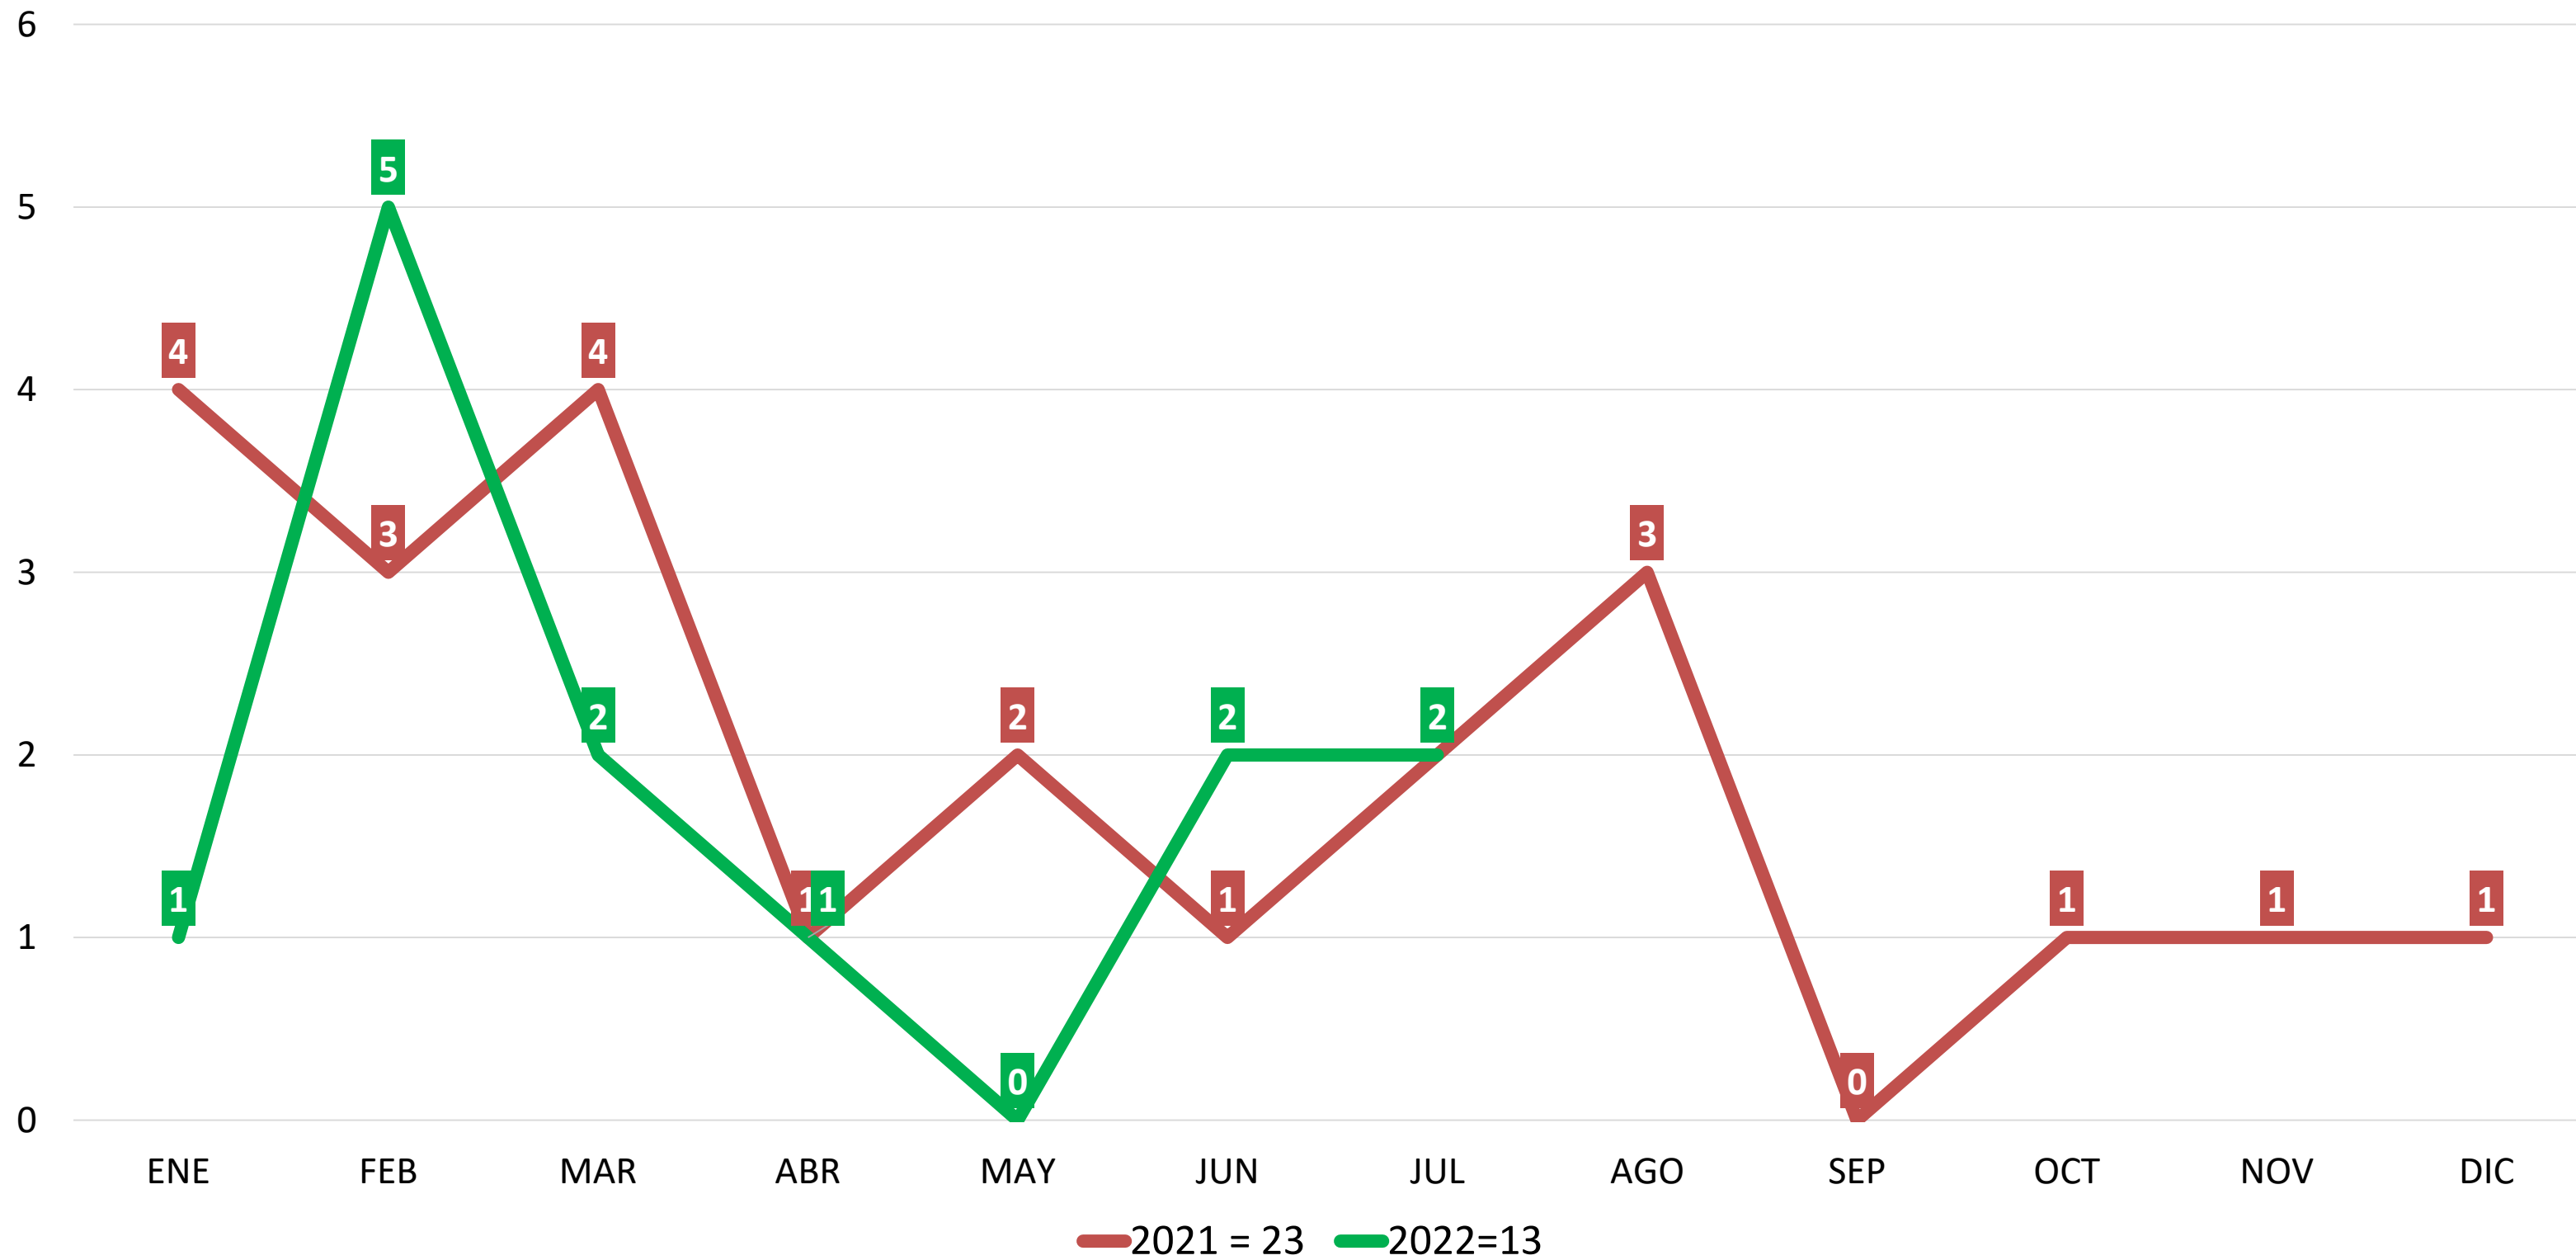

INCIDENCIA POR COLONIA

SIN INCIDENCIA EN C4i

INCIDENCIA POR DÍA

INCIDENCIA POR HORA

SIN INCIDENCIA EN C4i

COMPARATIVA ANUAL DE INCIDENCIA POR MES

ROBO DE VEHÍCULO JULIO DEL 2022 TASA POR CADA 100 MIL HABITANTES