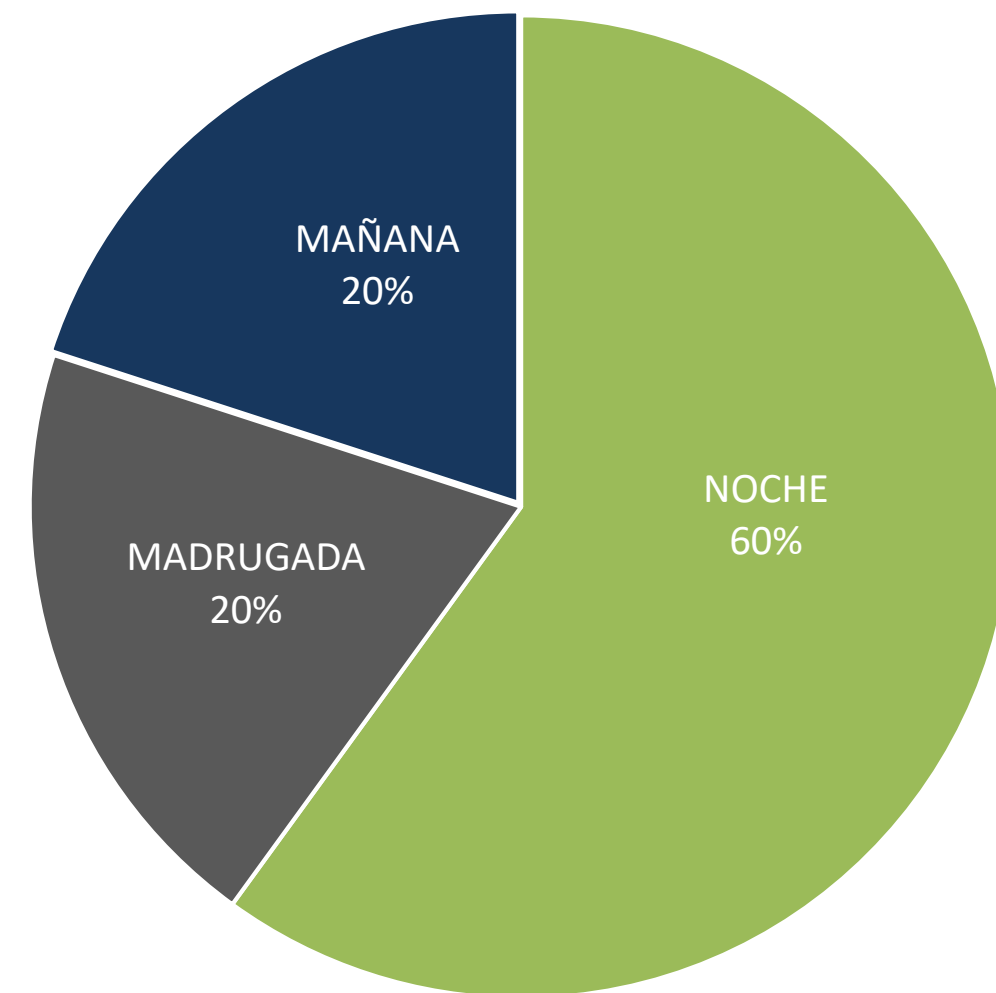

INCIDENCIA POR HORA