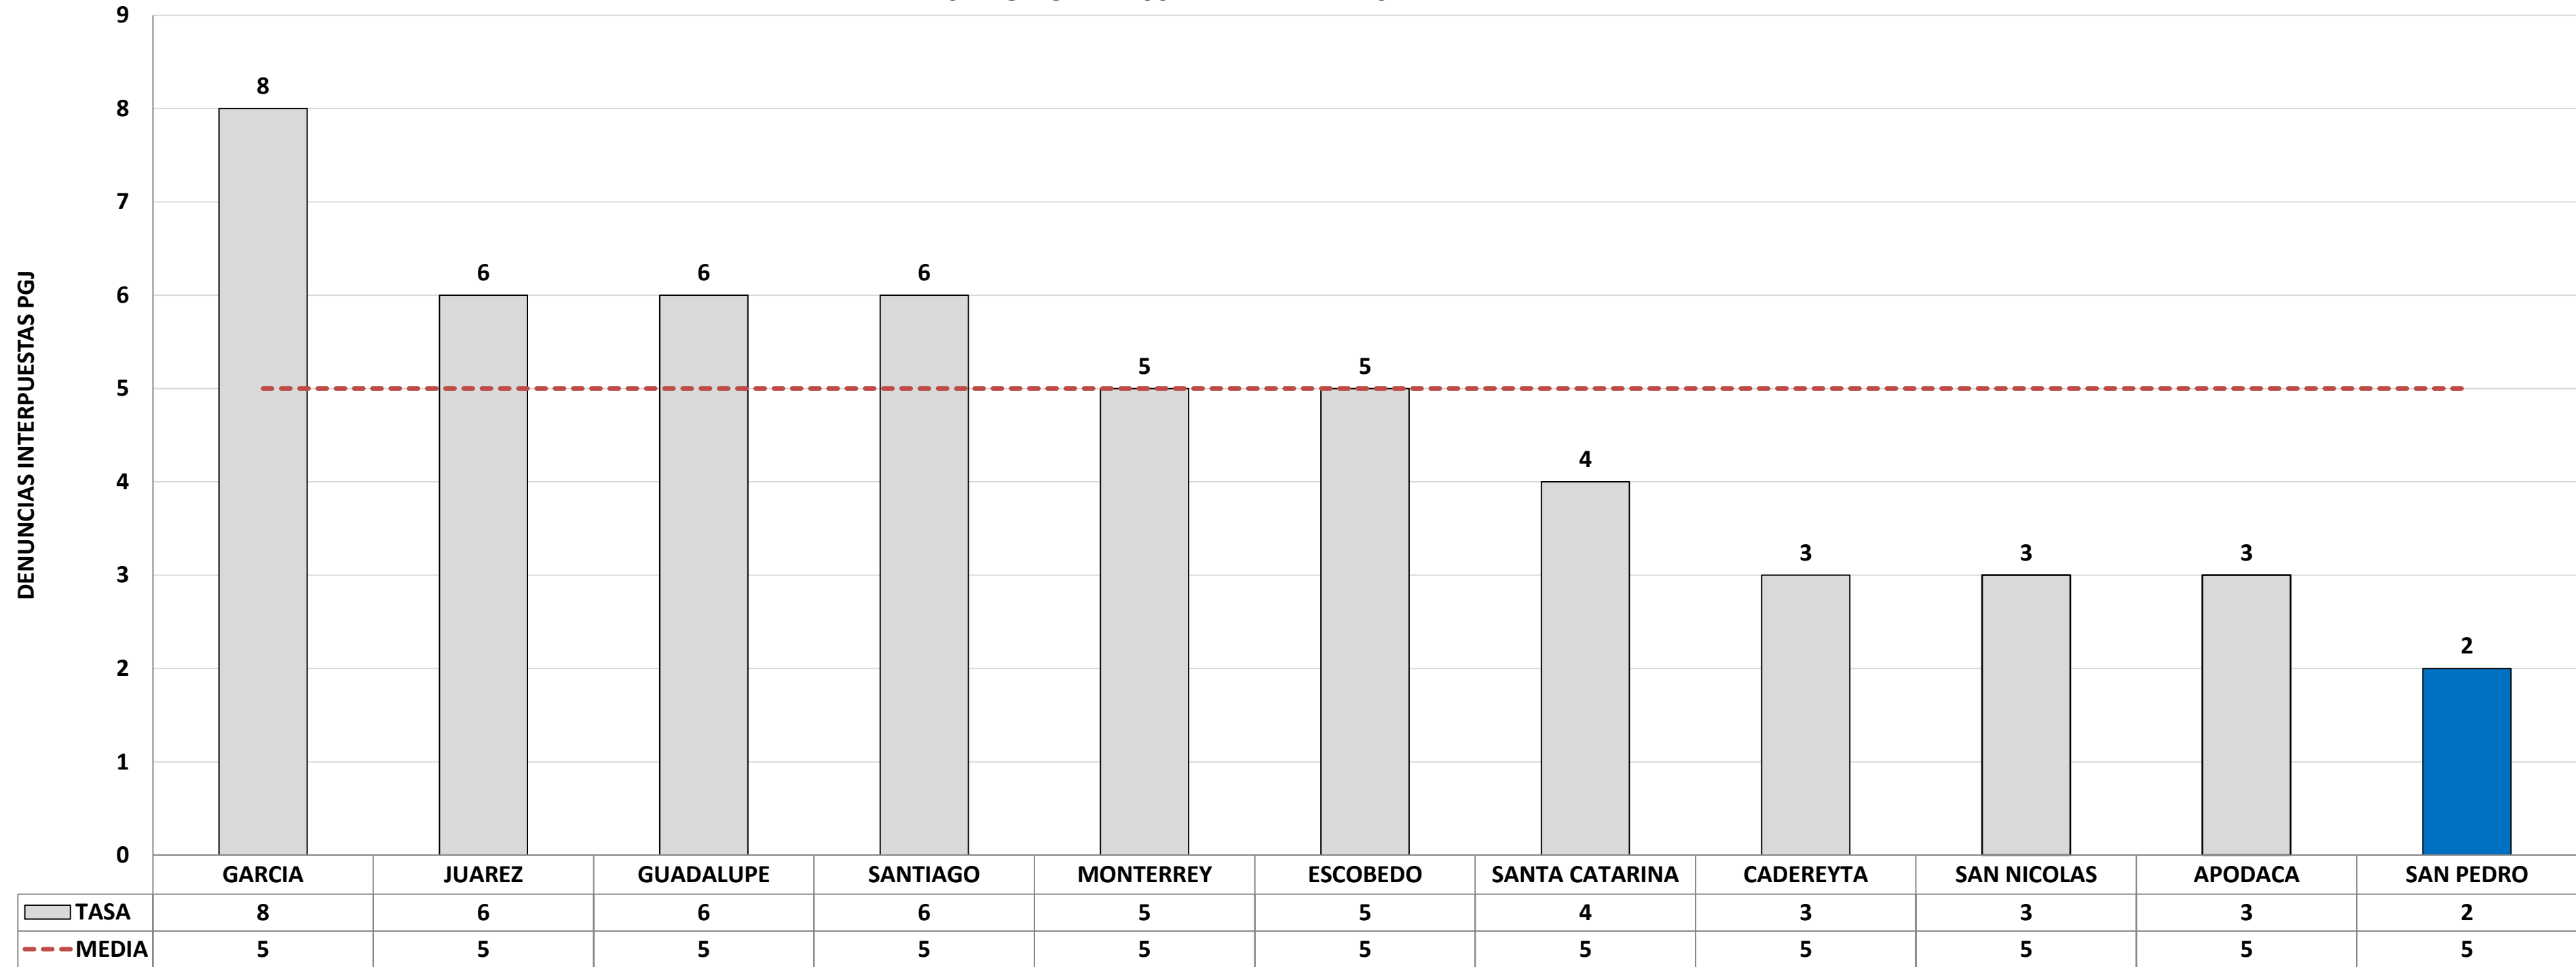

INCIDENCIA POR COLONIA

SIN INCIDENCIA EN C4i

INCIDENCIA POR DÍA

INCIDENCIA POR HORA

SIN INCIDENCIA EN C4i

COMPARATIVA ANUAL DE INCIDENCIA POR MES

ROBO DE VEHÍCULO JULIO DEL 2022 TASA POR CADA 100 MIL HABITANTES