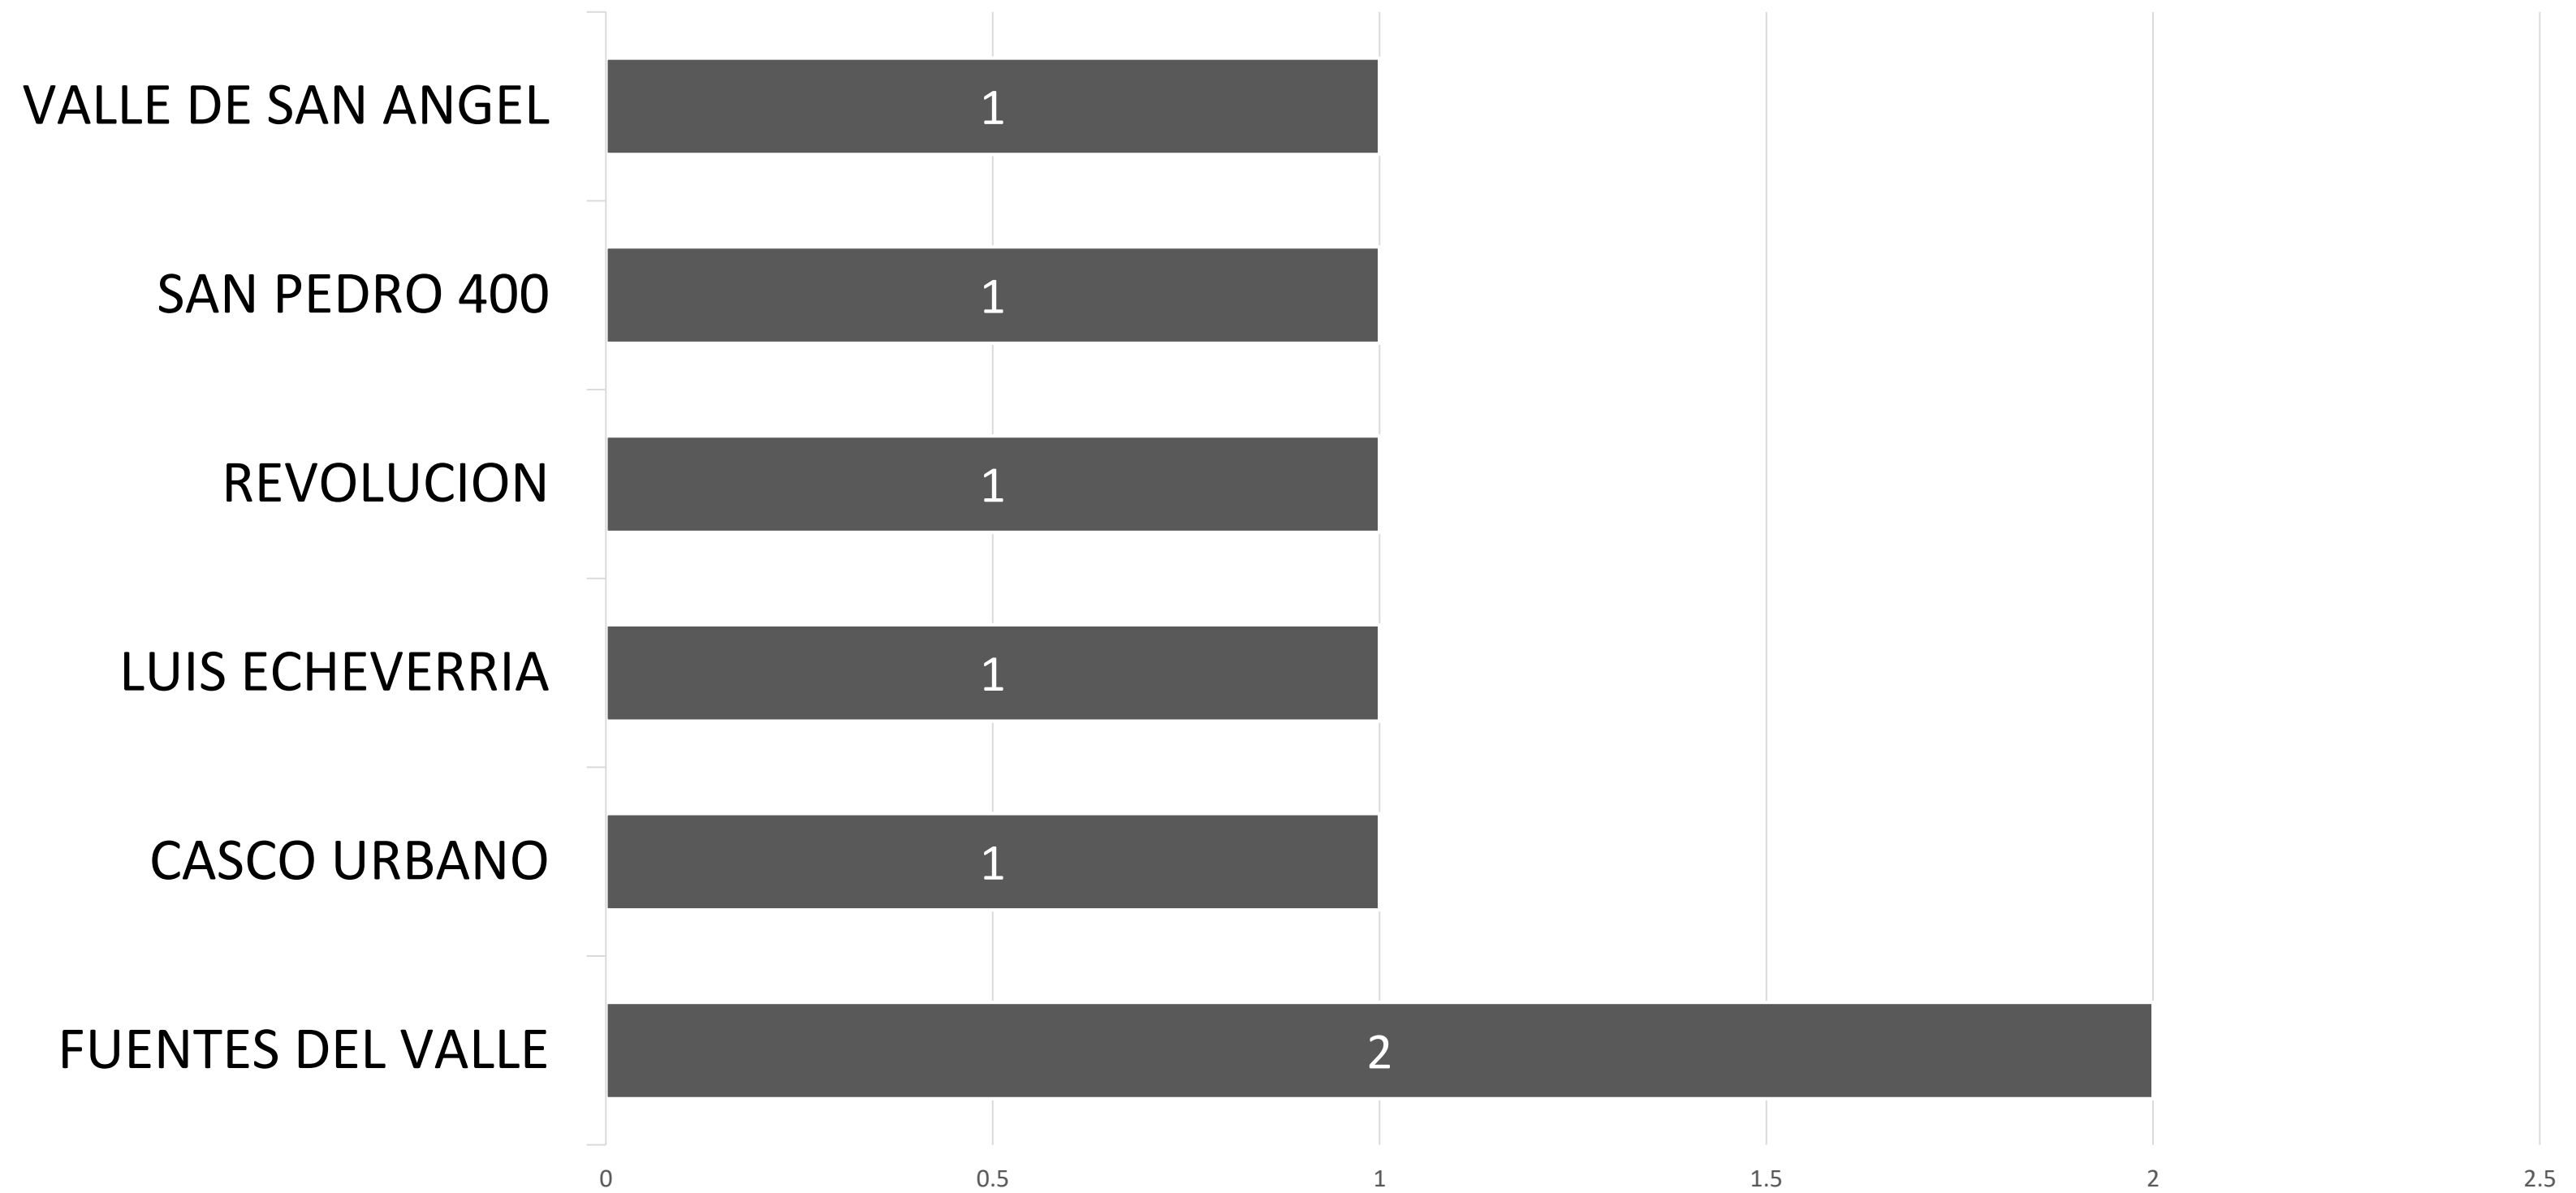

FUENTE: ESTADÍSTICA DE LA FISCALÍA GRAL. DE JUSTICIA DEL ESTADO DE NUEVO LEÓN

INCIDENCIA POR COLONIA

INCIDENCIA POR DÍA

INCIDENCIA POR HORA

COMPARATIVA ANUAL DE INCIDENCIA POR MES

ROBO A NEGOCIO JULIO DEL 2022 TASA POR CADA 100 MIL HABITANTES