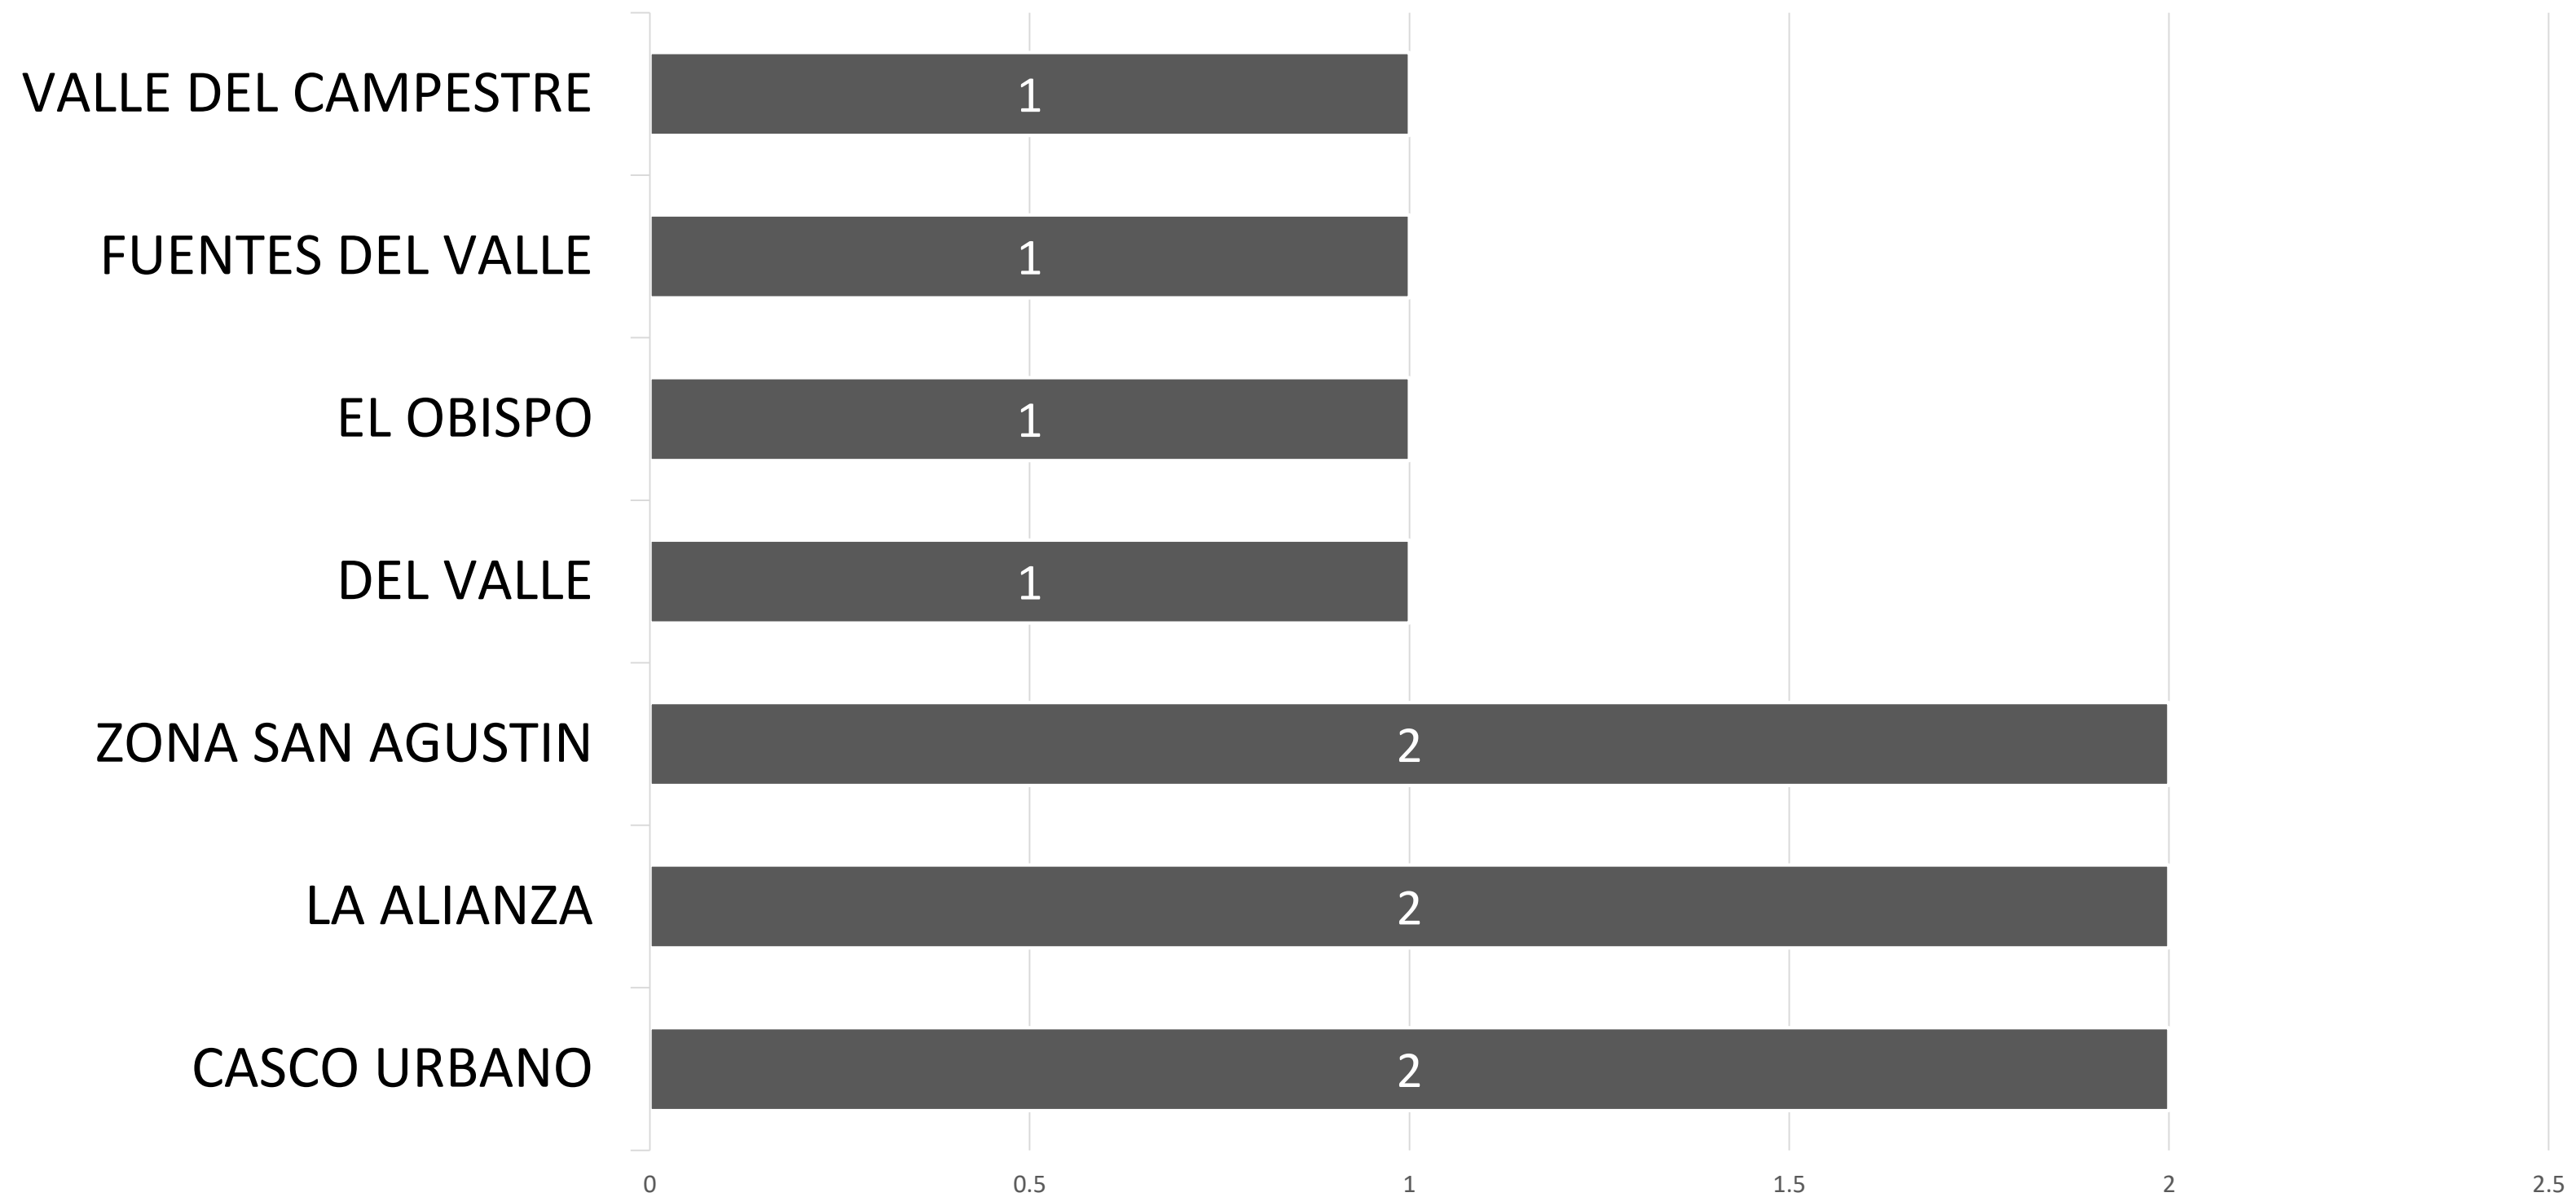

INCIDENCIA POR COLONIA