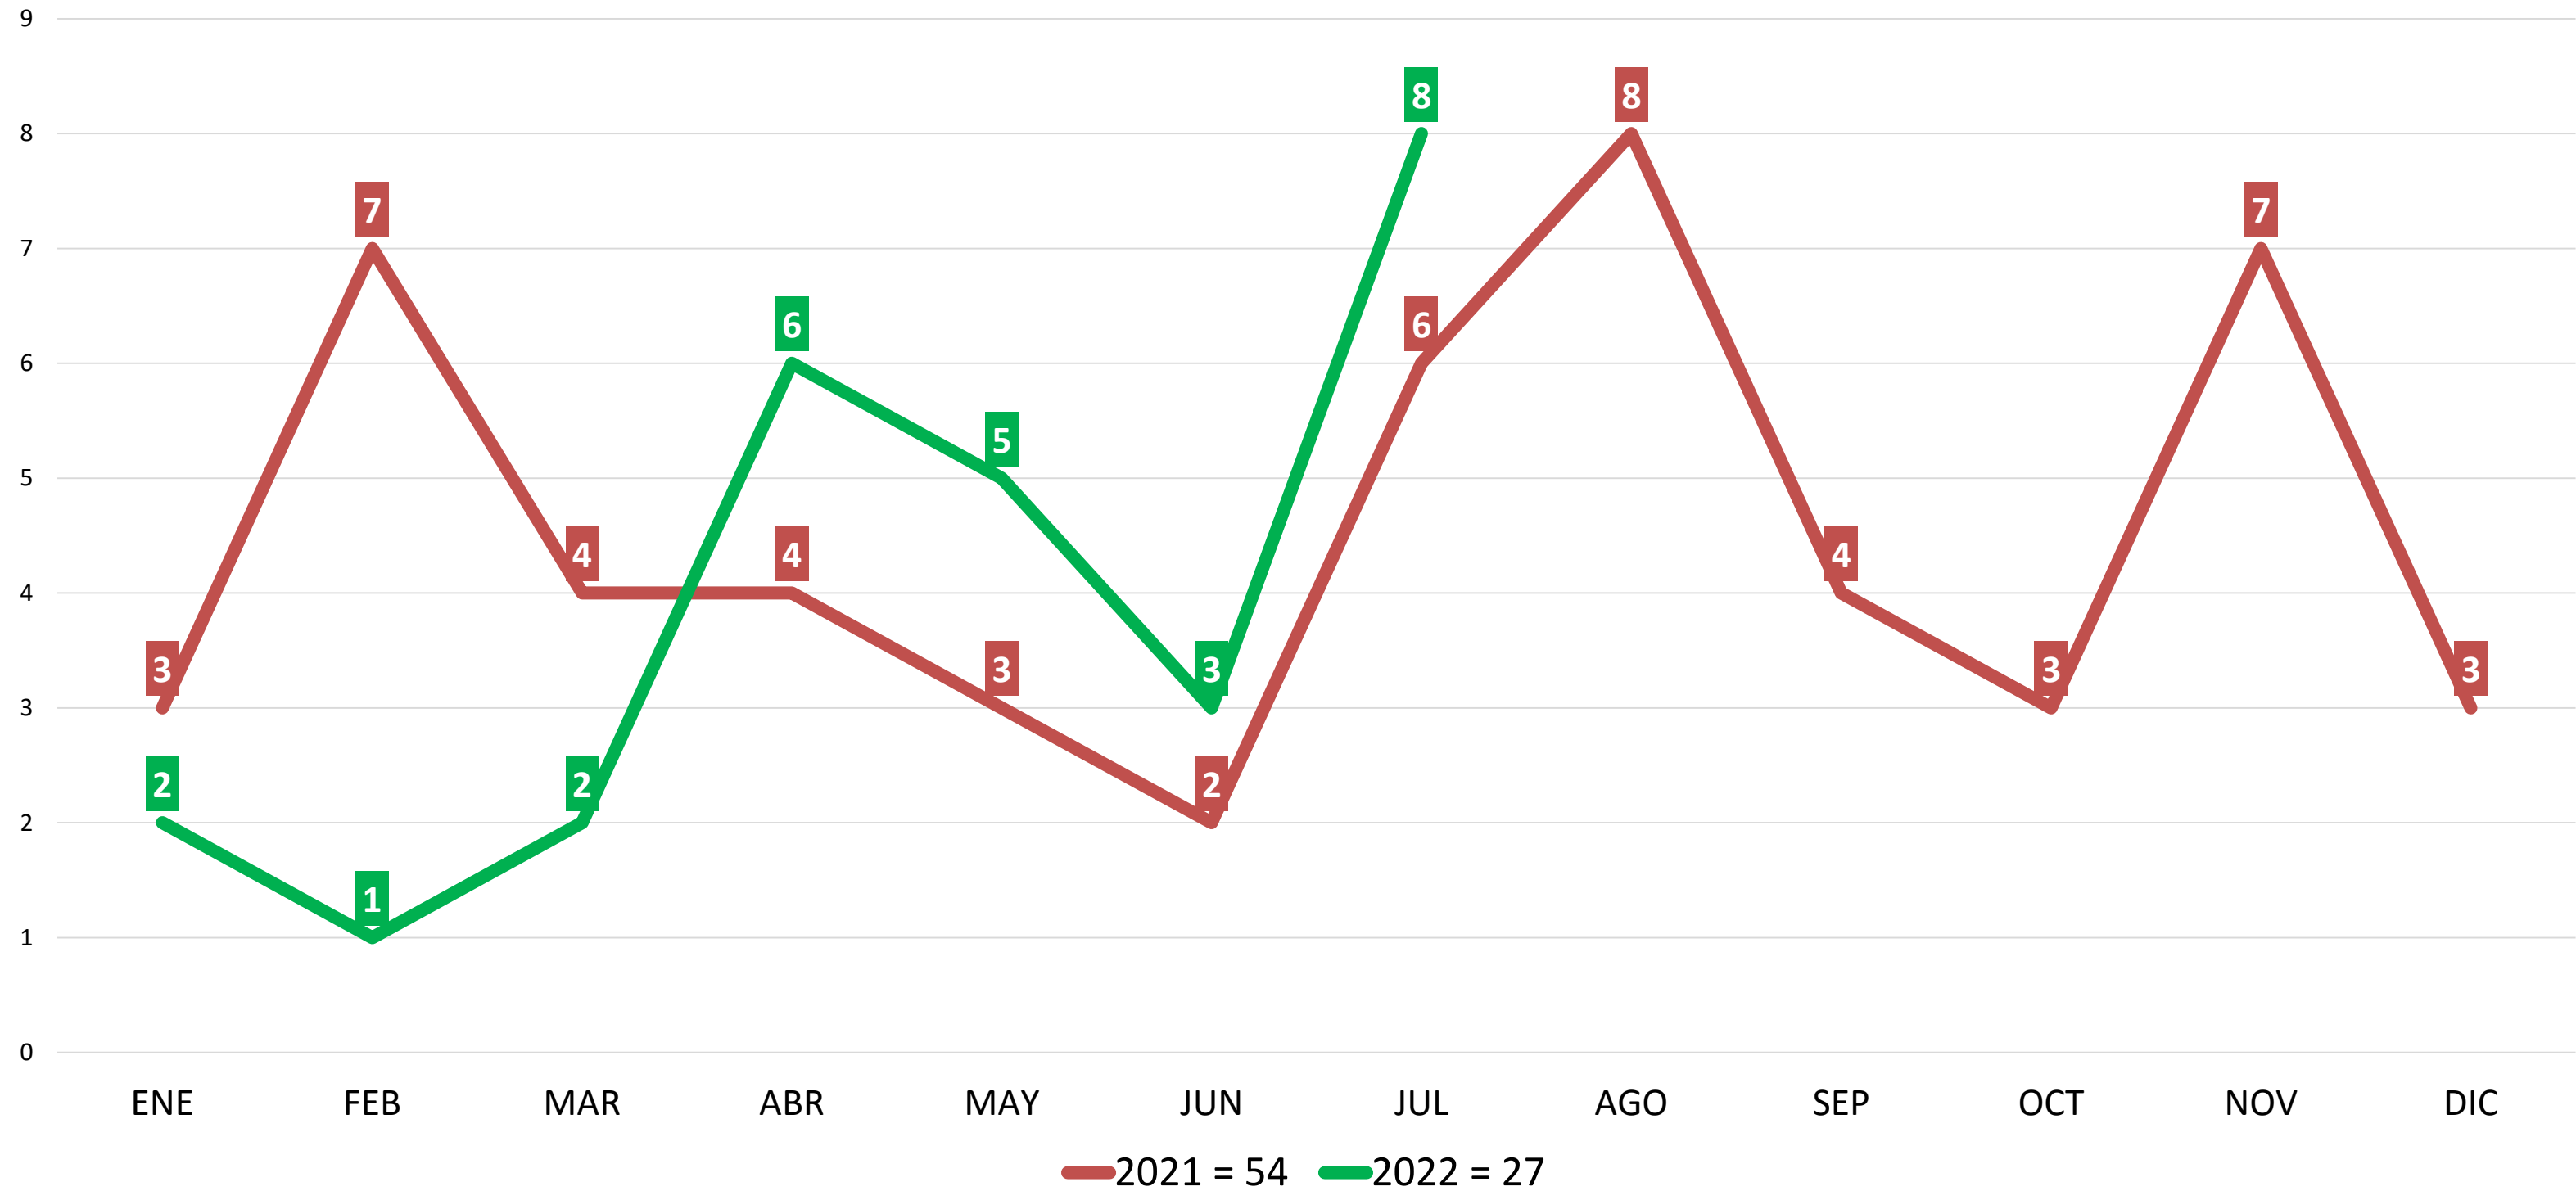

C4i

POLICÍA
SAN PEDRO GARZA GARCÍA
JULIO 2022

INCIDENCIA MENSUAL DE POLICÍA

COMPARATIVA ANUAL DE INCIDENCIA POR MES

ROBO A CASA HABITACION JULIO DEL 2022
TASA POR CADA 100 MIL HABITANTES

ROBO A CASA HABITACIÓN

FUENTE: ESTADÍSTICA DE LA FISCALÍA GRAL. DE JUSTICIA DEL ESTADO DE NUEVO LEÓN

INCIDENCIA POR COLONIA

INCIDENCIA POR DÍA

INCIDENCIA POR HORA

COMPARATIVA ANUAL DE INCIDENCIA POR MES

ROBO A NEGOCIO JULIO DEL 2022 TASA POR CADA 100 MIL HABITANTES