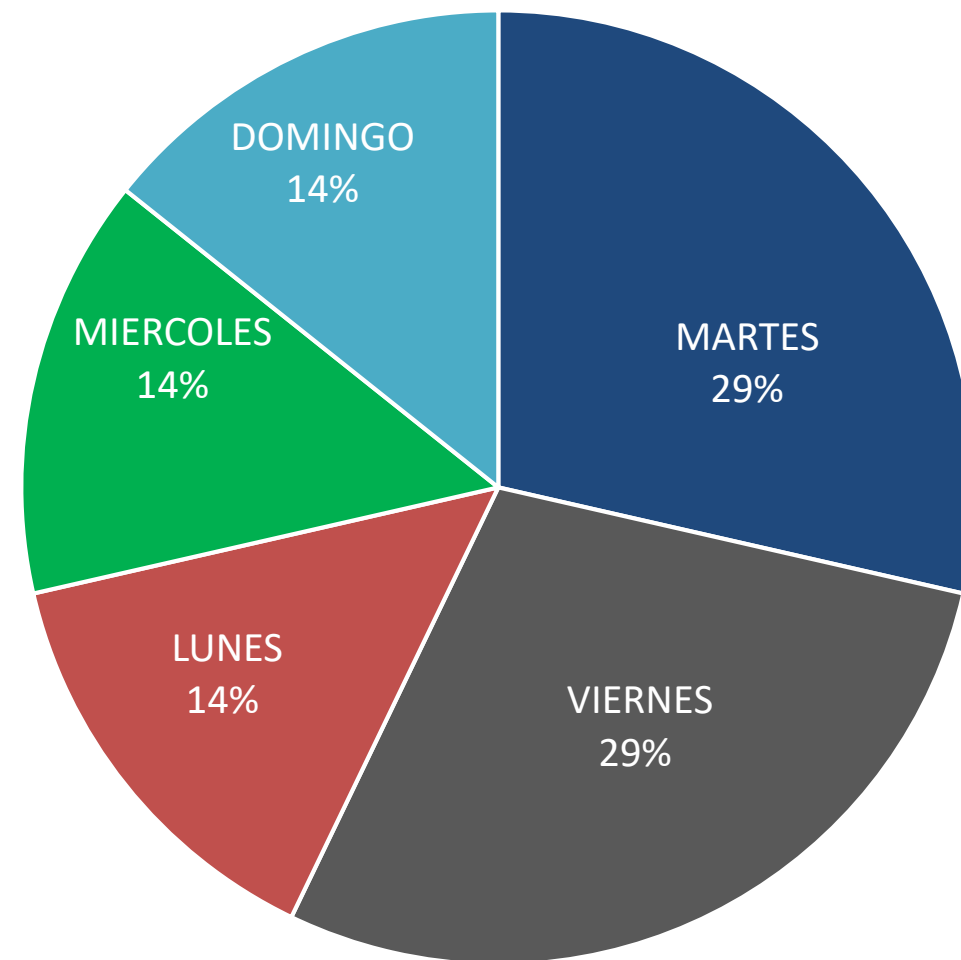

C4i

POLICÍA
SAN PEDRO GARZA GARCÍA
JULIO 2022

INCIDENCIA MENSUAL DE POLICÍA

COMPARATIVA ANUAL DE INCIDENCIA POR MES

ROBO A CASA HABITACION JULIO DEL 2022
TASA POR CADA 100 MIL HABITANTES

ROBO A CASA HABITACIÓN

FUENTE: ESTADÍSTICA DE LA FISCALÍA GRAL. DE JUSTICIA DEL ESTADO DE NUEVO LEÓN

INCIDENCIA POR COLONIA

INCIDENCIA POR DÍA

INCIDENCIA POR HORA

COMPARATIVA ANUAL DE INCIDENCIA POR MES

ROBO A NEGOCIO JULIO DEL 2022 TASA POR CADA 100 MIL HABITANTES