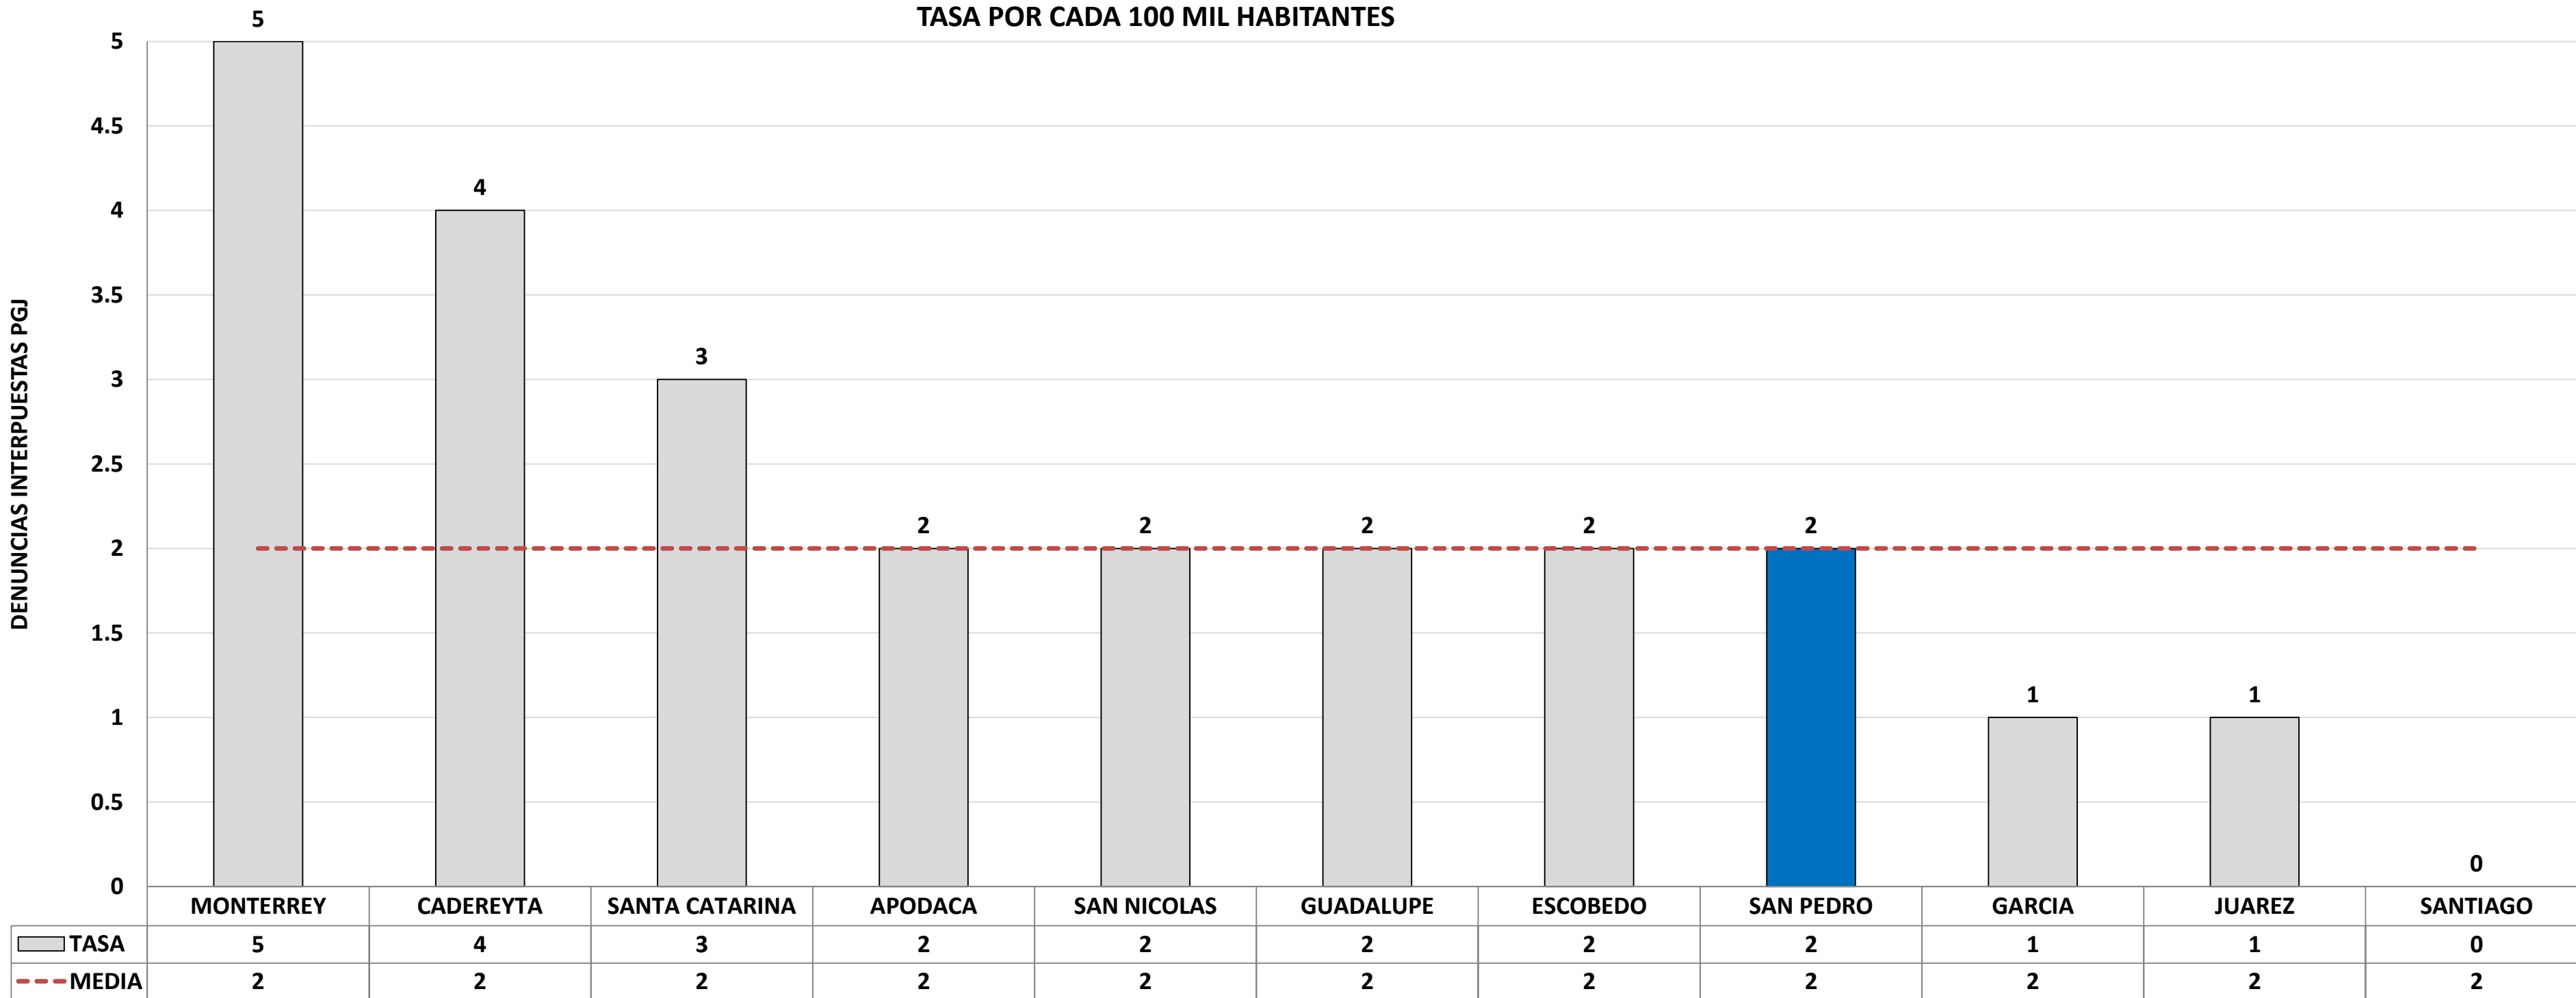

INCIDENCIA POR COLONIA

INCIDENCIA POR DÍA

INCIDENCIA POR HORA

COMPARATIVA ANUAL DE INCIDENCIA POR MES

ROBO A PERSONA

FUENTE: ESTADÍSTICA DE LA FISCALÍA GRAL. DE JUSTICIA DEL ESTADO DE NUEVO LEÓN

ROBO A PERSONA JULIO DEL 2022 TASA POR CADA 100 MIL HABITANTES

ROBO A PERSONA

FUENTE: ESTADÍSTICA DE LA FISCALÍA GRAL. DE JUSTICIA DEL ESTADO DE NUEVO LEÓN

INCIDENCIA POR COLONIA

INCIDENCIA POR DÍA

INCIDENCIA POR HORA

COMPARATIVA ANUAL DE INCIDENCIA POR MES

ROBO A VEHÍCULO TIPO CRISTALAZO