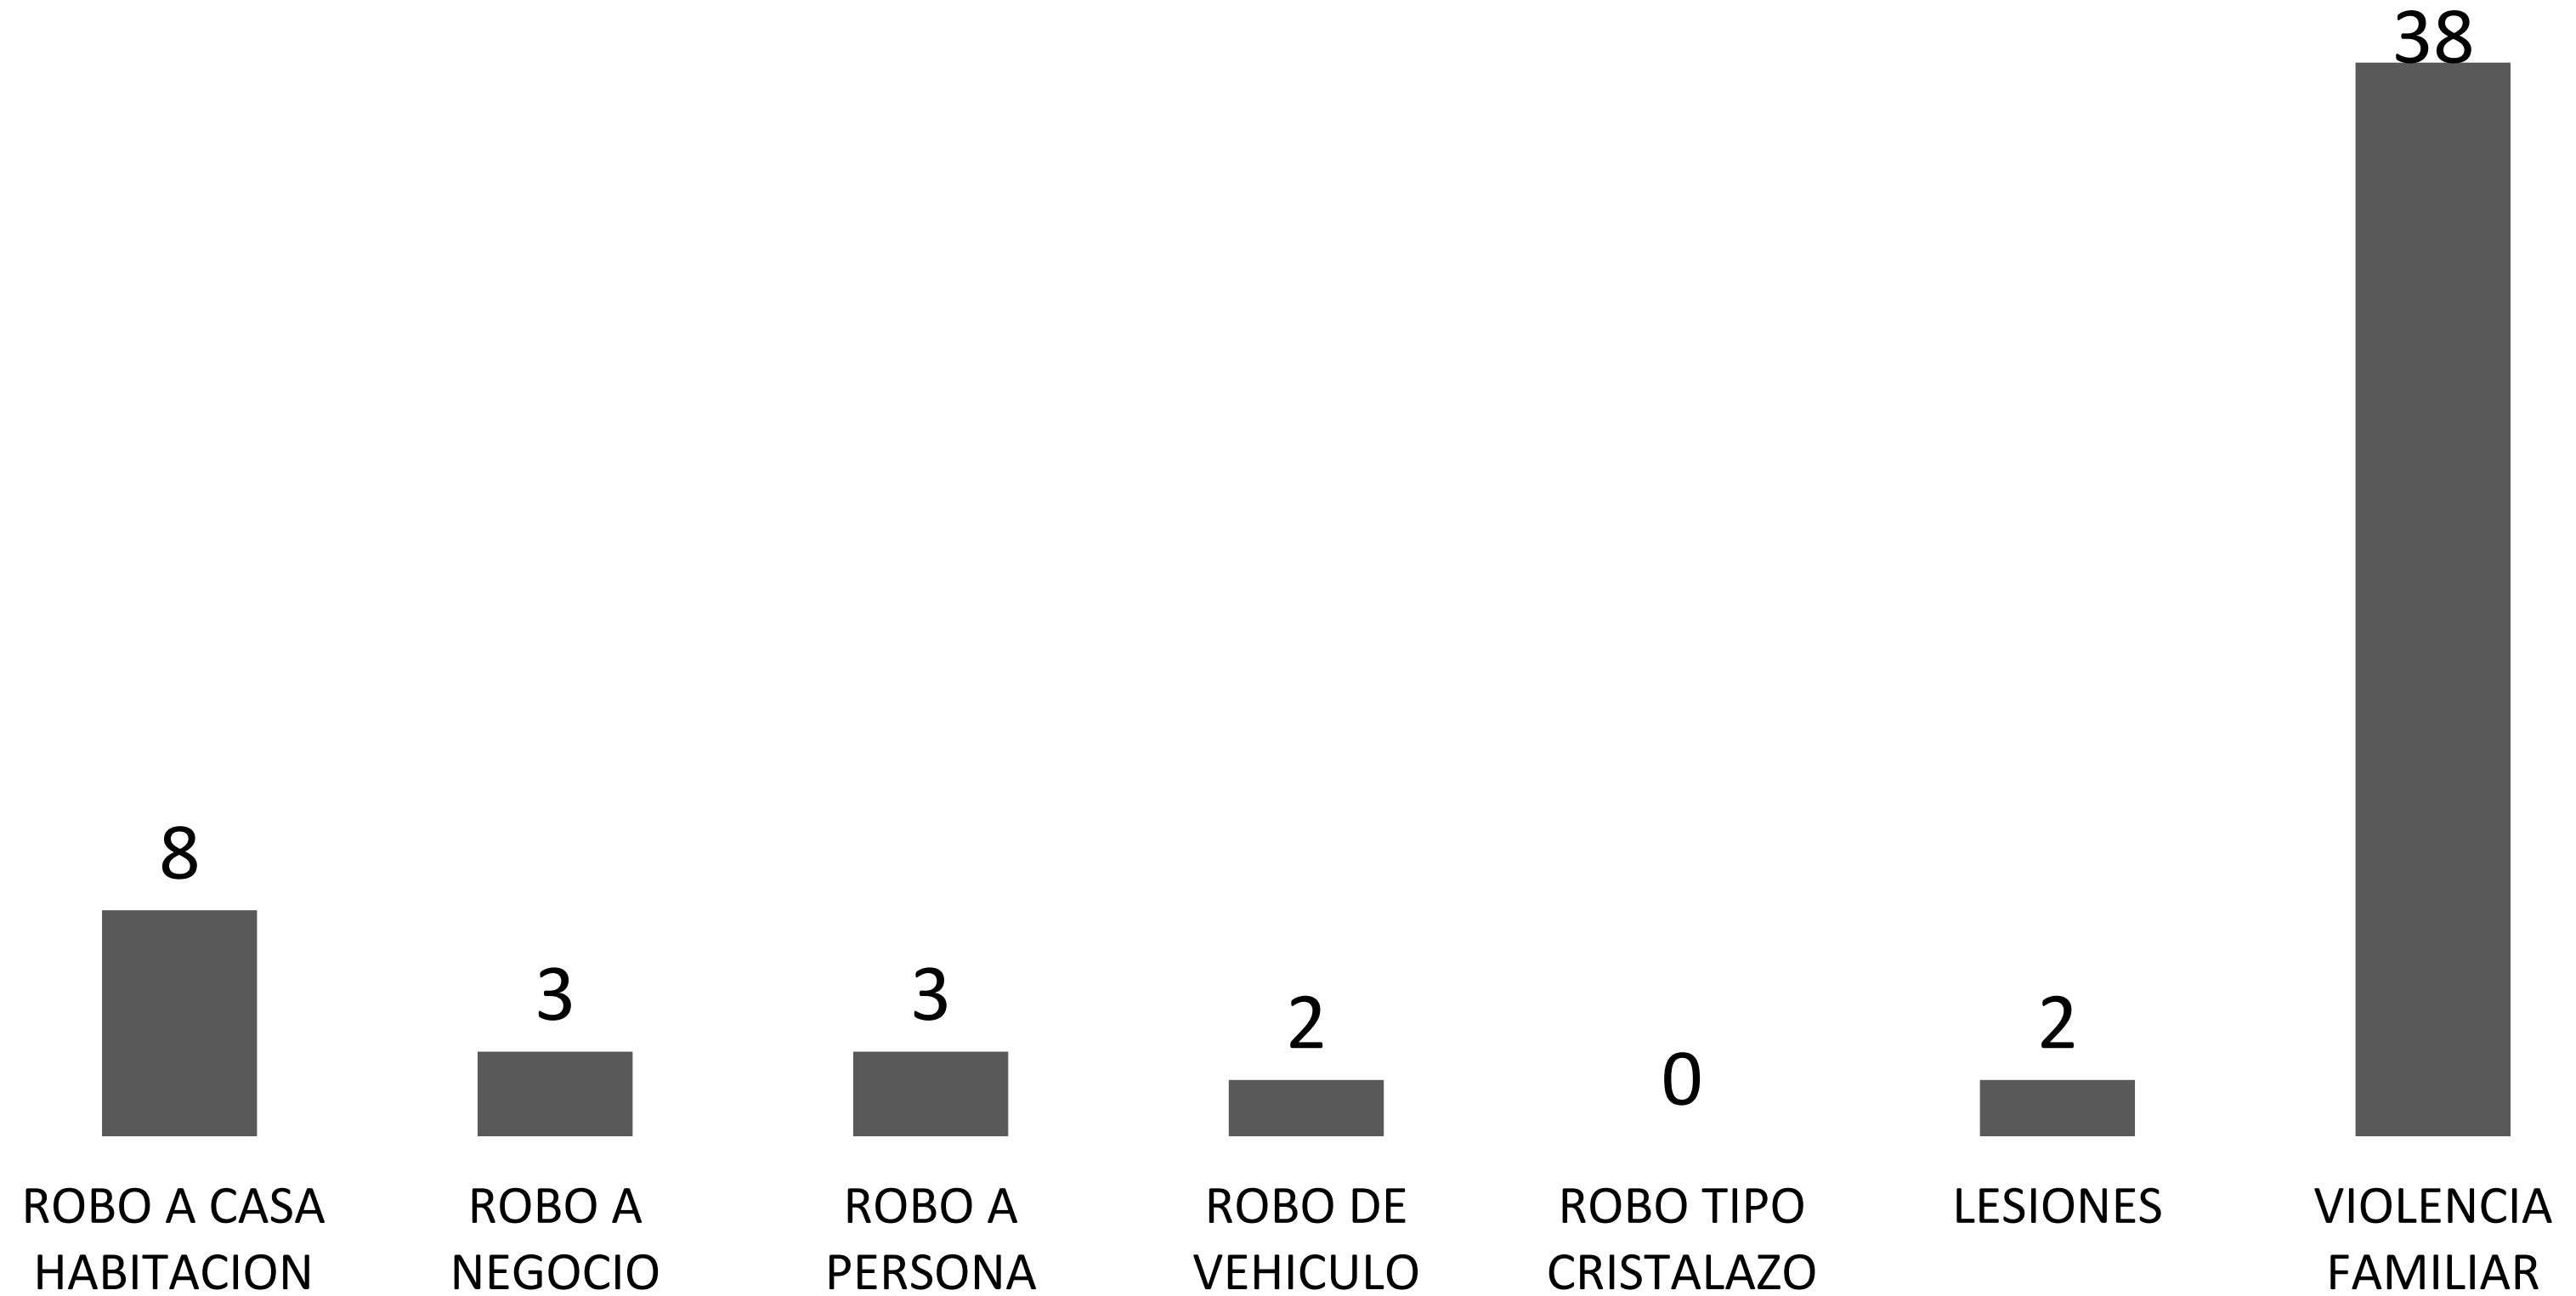

C4i

POLICÍA
SAN PEDRO GARZA GARCÍA
JULIO 2022

INCIDENCIA MENSUAL DE POLICÍA

COMPARATIVA ANUAL DE INCIDENCIA POR MES

ROBO A CASA HABITACION JULIO DEL 2022
TASA POR CADA 100 MIL HABITANTES

ROBO A CASA HABITACIÓN