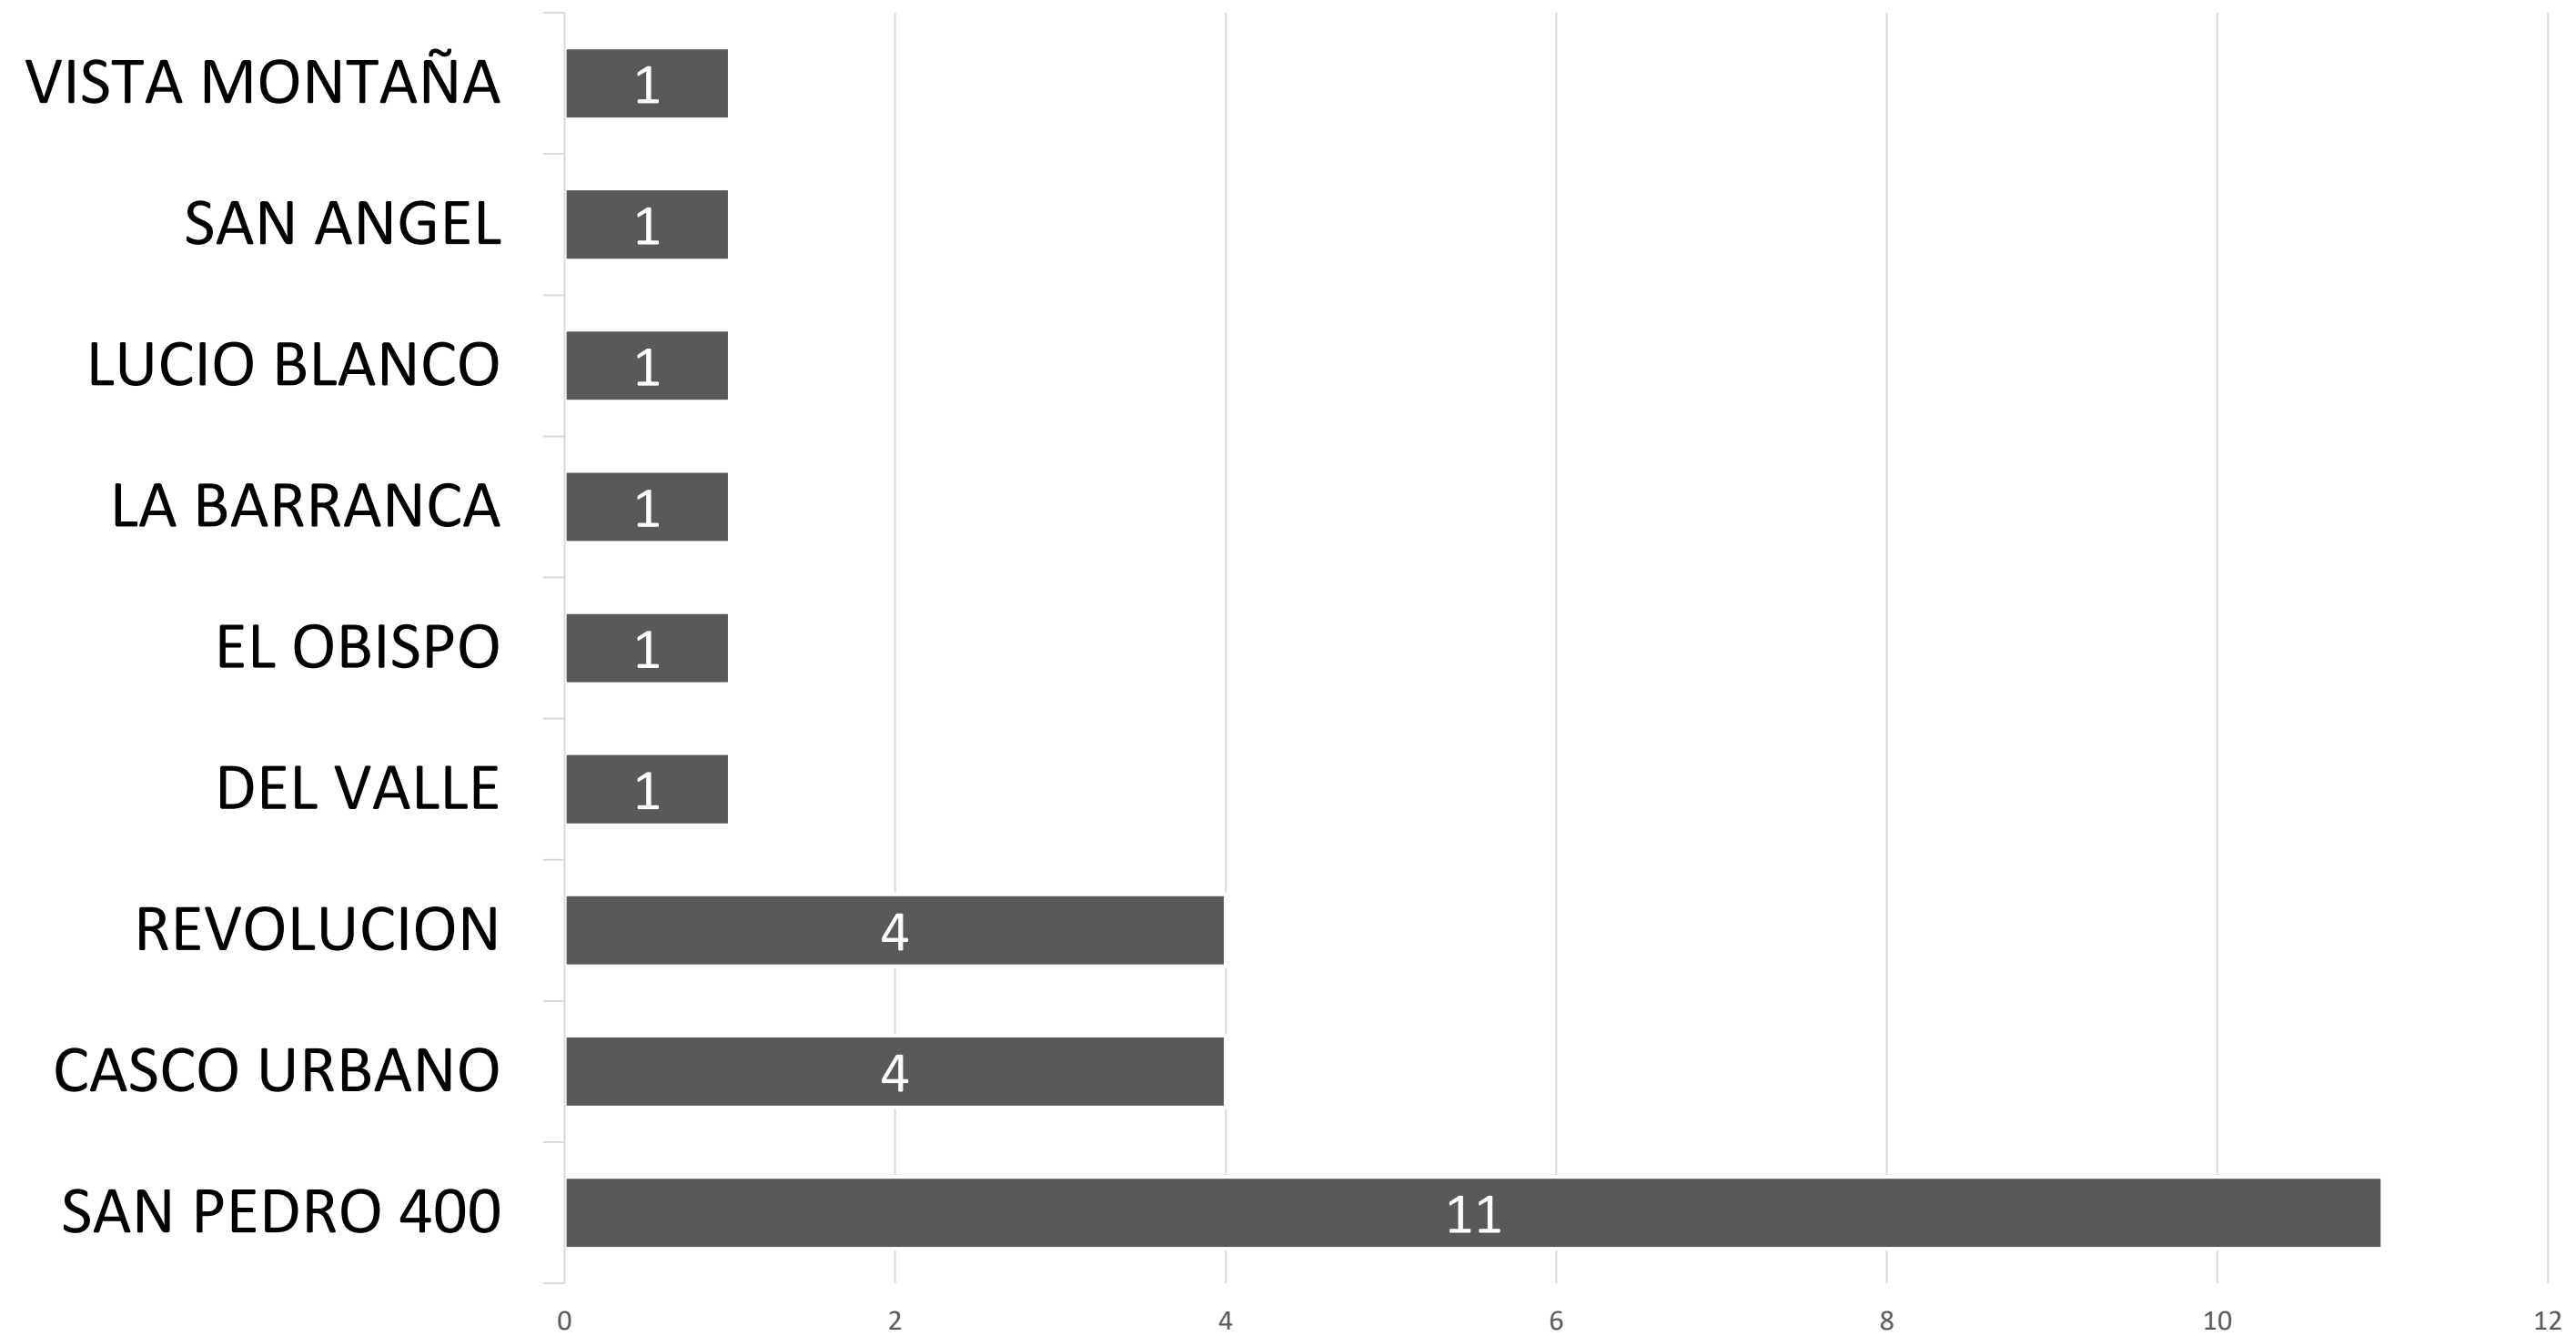

INCIDENCIA POR COLONIA