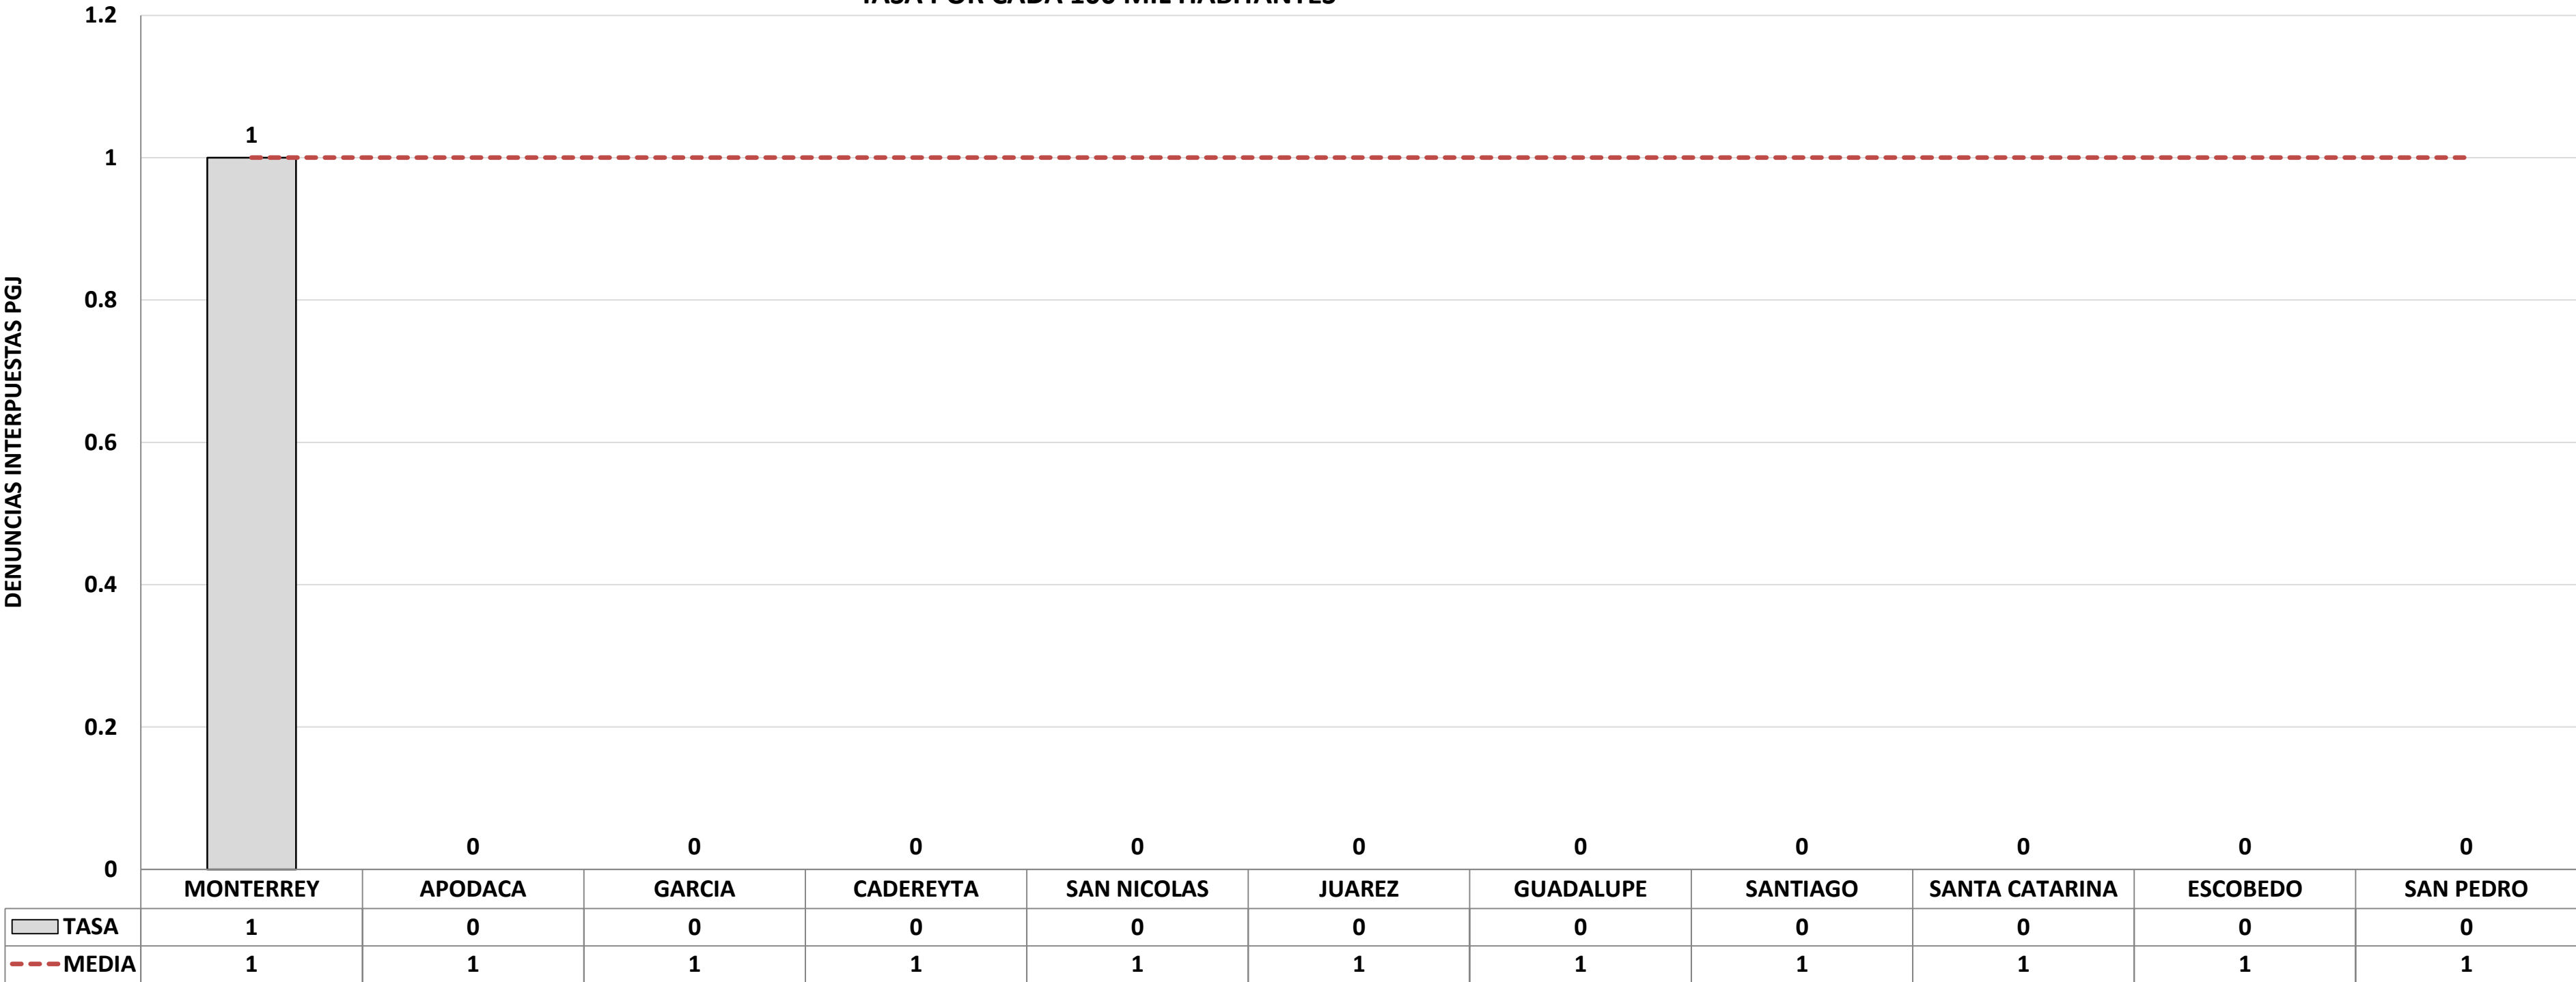

ROBO A PERSONA

FUENTE: ESTADÍSTICA DE LA FISCALÍA GRAL. DE JUSTICIA DEL ESTADO DE NUEVO LEÓN

INCIDENCIA POR COLONIA

INCIDENCIA POR DÍA

INCIDENCIA POR HORA

COMPARATIVA ANUAL DE INCIDENCIA POR MES

ROBO A VEHÍCULO TIPO CRISTALAZO

FUENTE: ESTADÍSTICA DE LA FISCALÍA GRAL. DE JUSTICIA DEL ESTADO DE NUEVO LEÓN

ROBO TIPO CRISTALAZO JULIO DEL 2022
TASA POR CADA 100 MIL HABITANTES

ROBO A VEHÍCULO TIPO CRISTALAZO

FUENTE: ESTADÍSTICA DE LA FISCALÍA GRAL. DE JUSTICIA DEL ESTADO DE NUEVO LEÓN