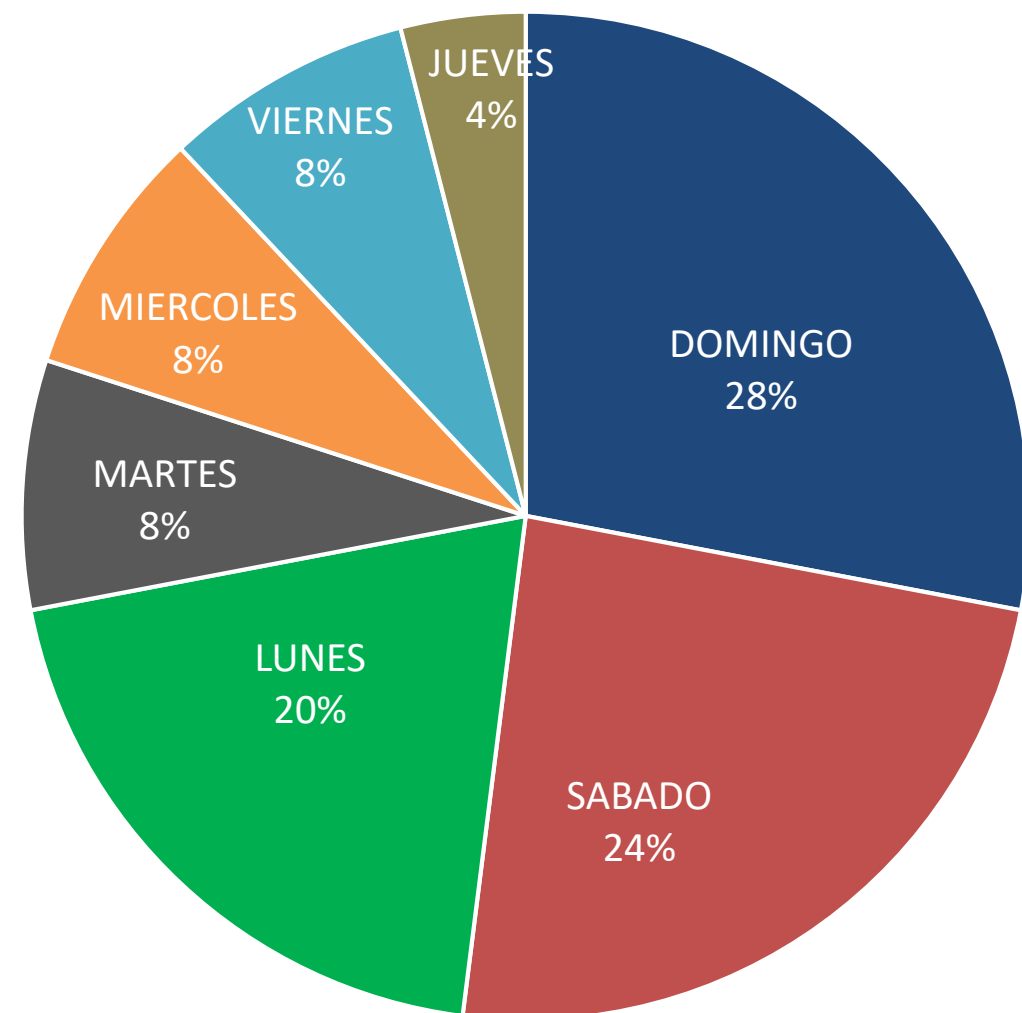

INCIDENCIA POR DÍA