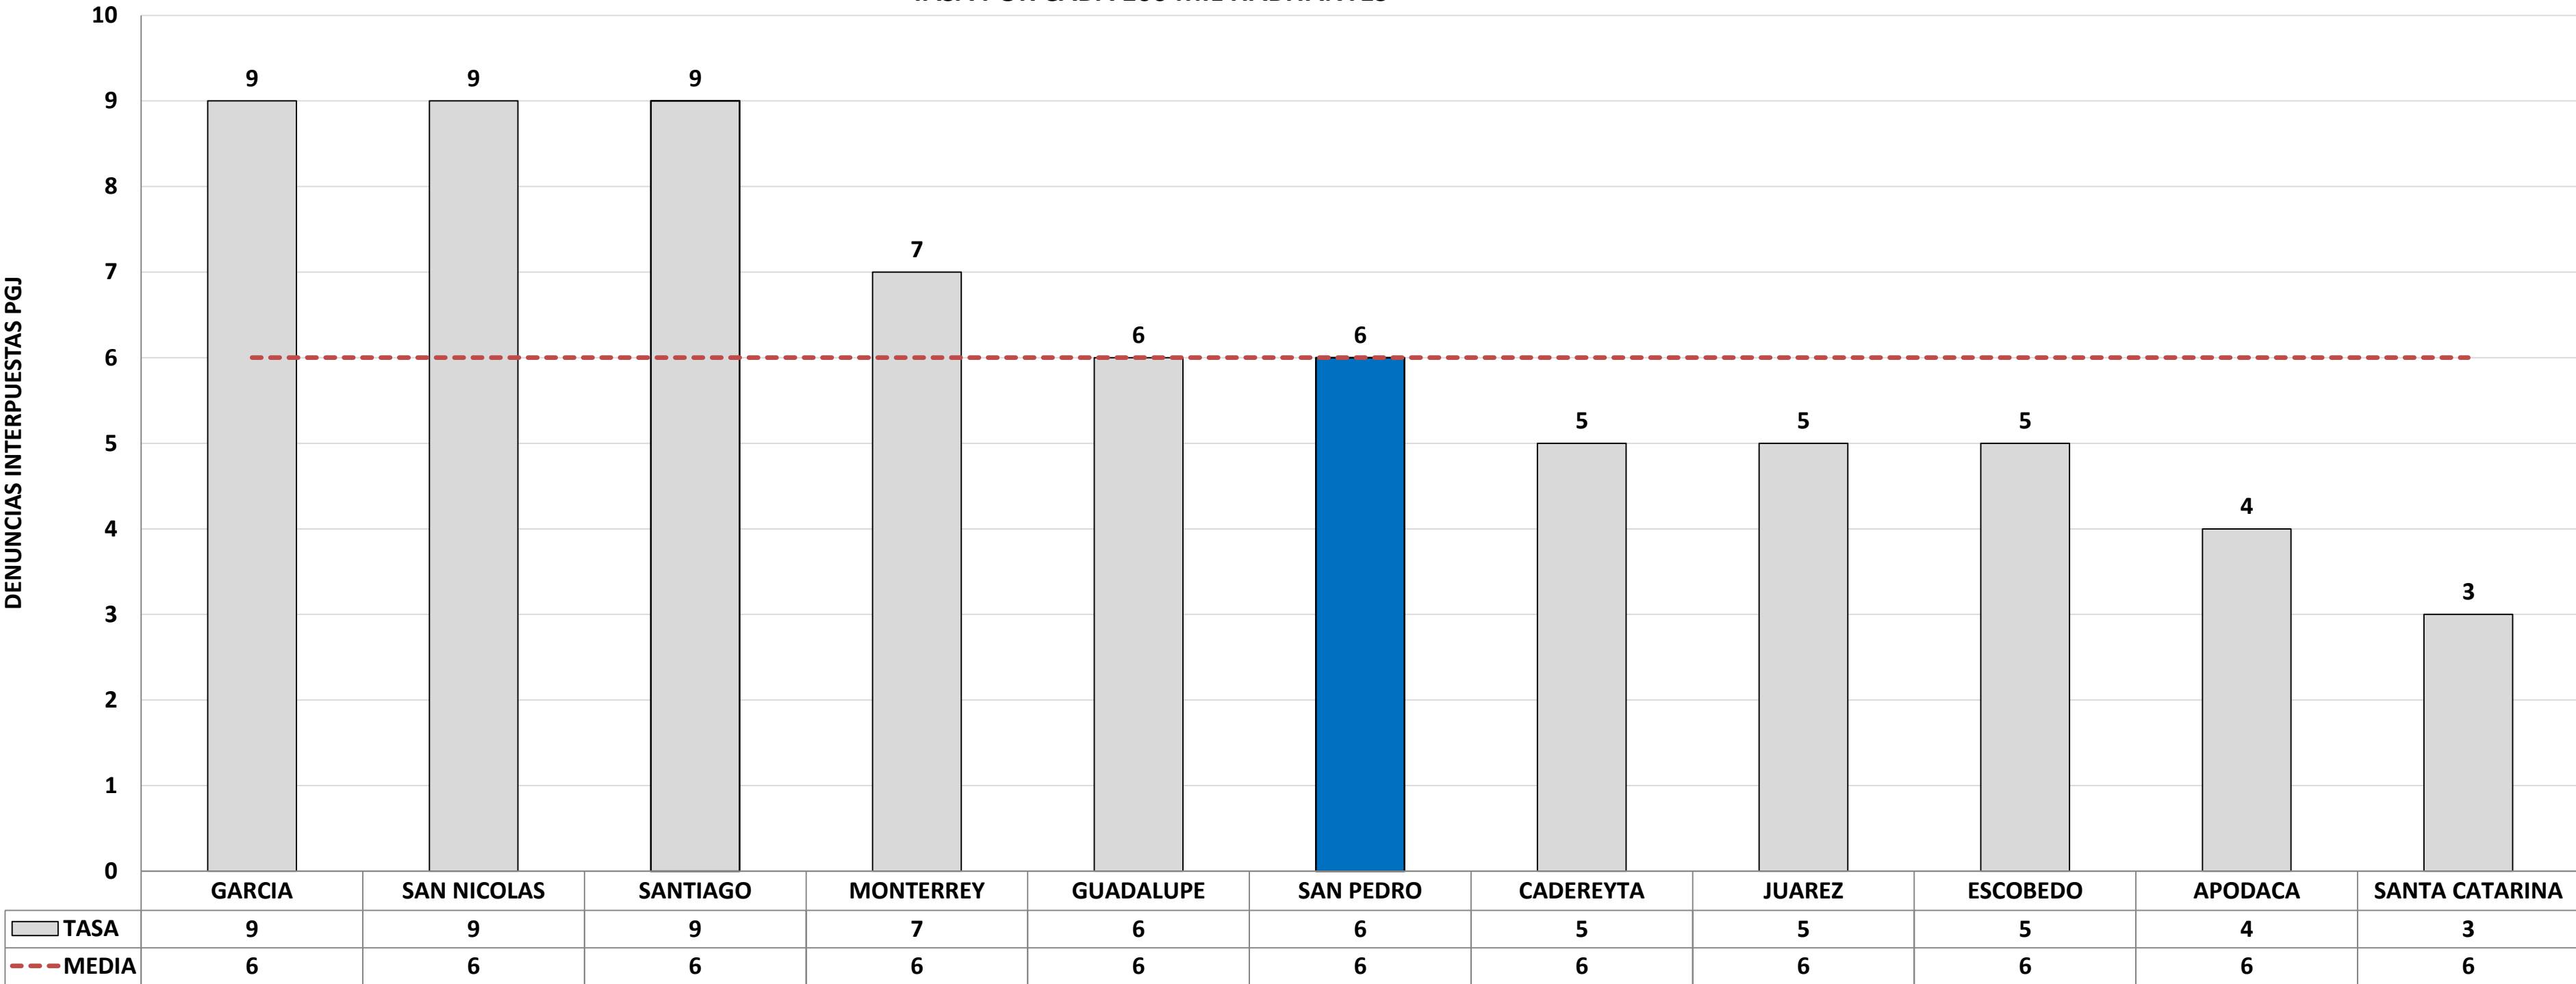

C4i

POLICÍA
SAN PEDRO GARZA GARCÍA
JULIO 2022

INCIDENCIA MENSUAL DE POLICÍA

COMPARATIVA ANUAL DE INCIDENCIA POR MES

ROBO A CASA HABITACION JULIO DEL 2022
TASA POR CADA 100 MIL HABITANTES

ROBO A CASA HABITACIÓN