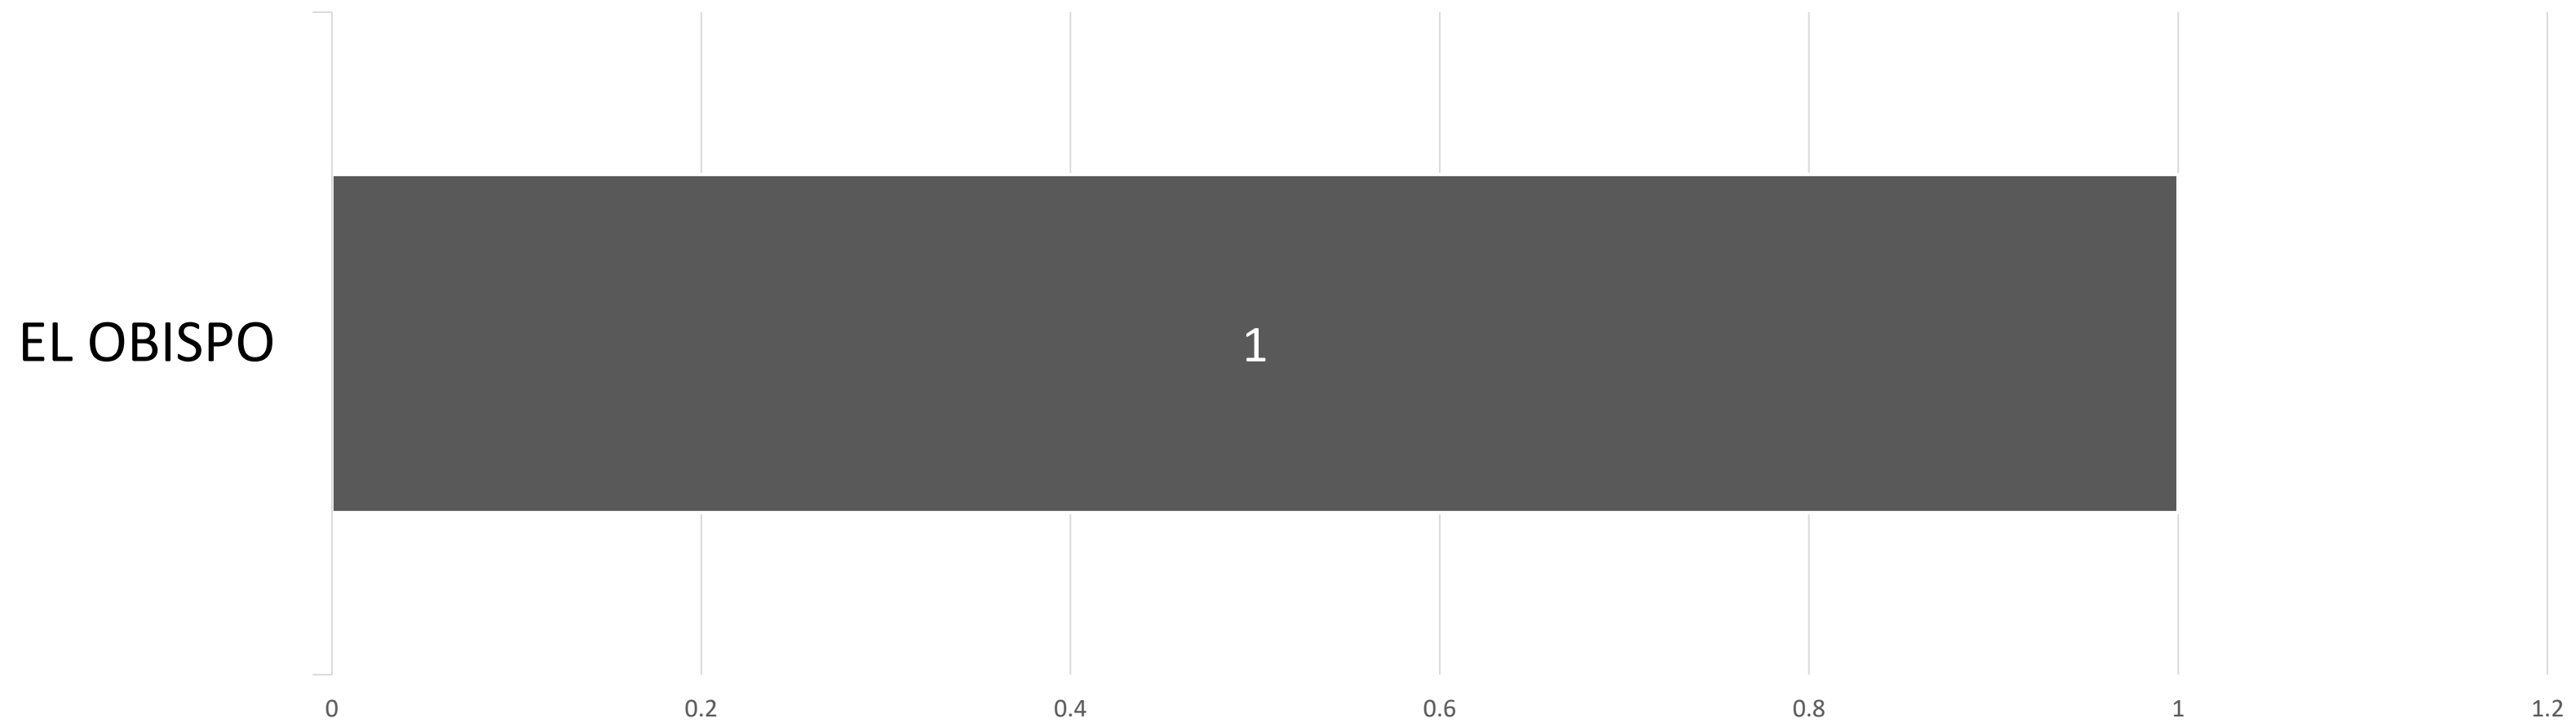

INCIDENCIA POR COLONIA