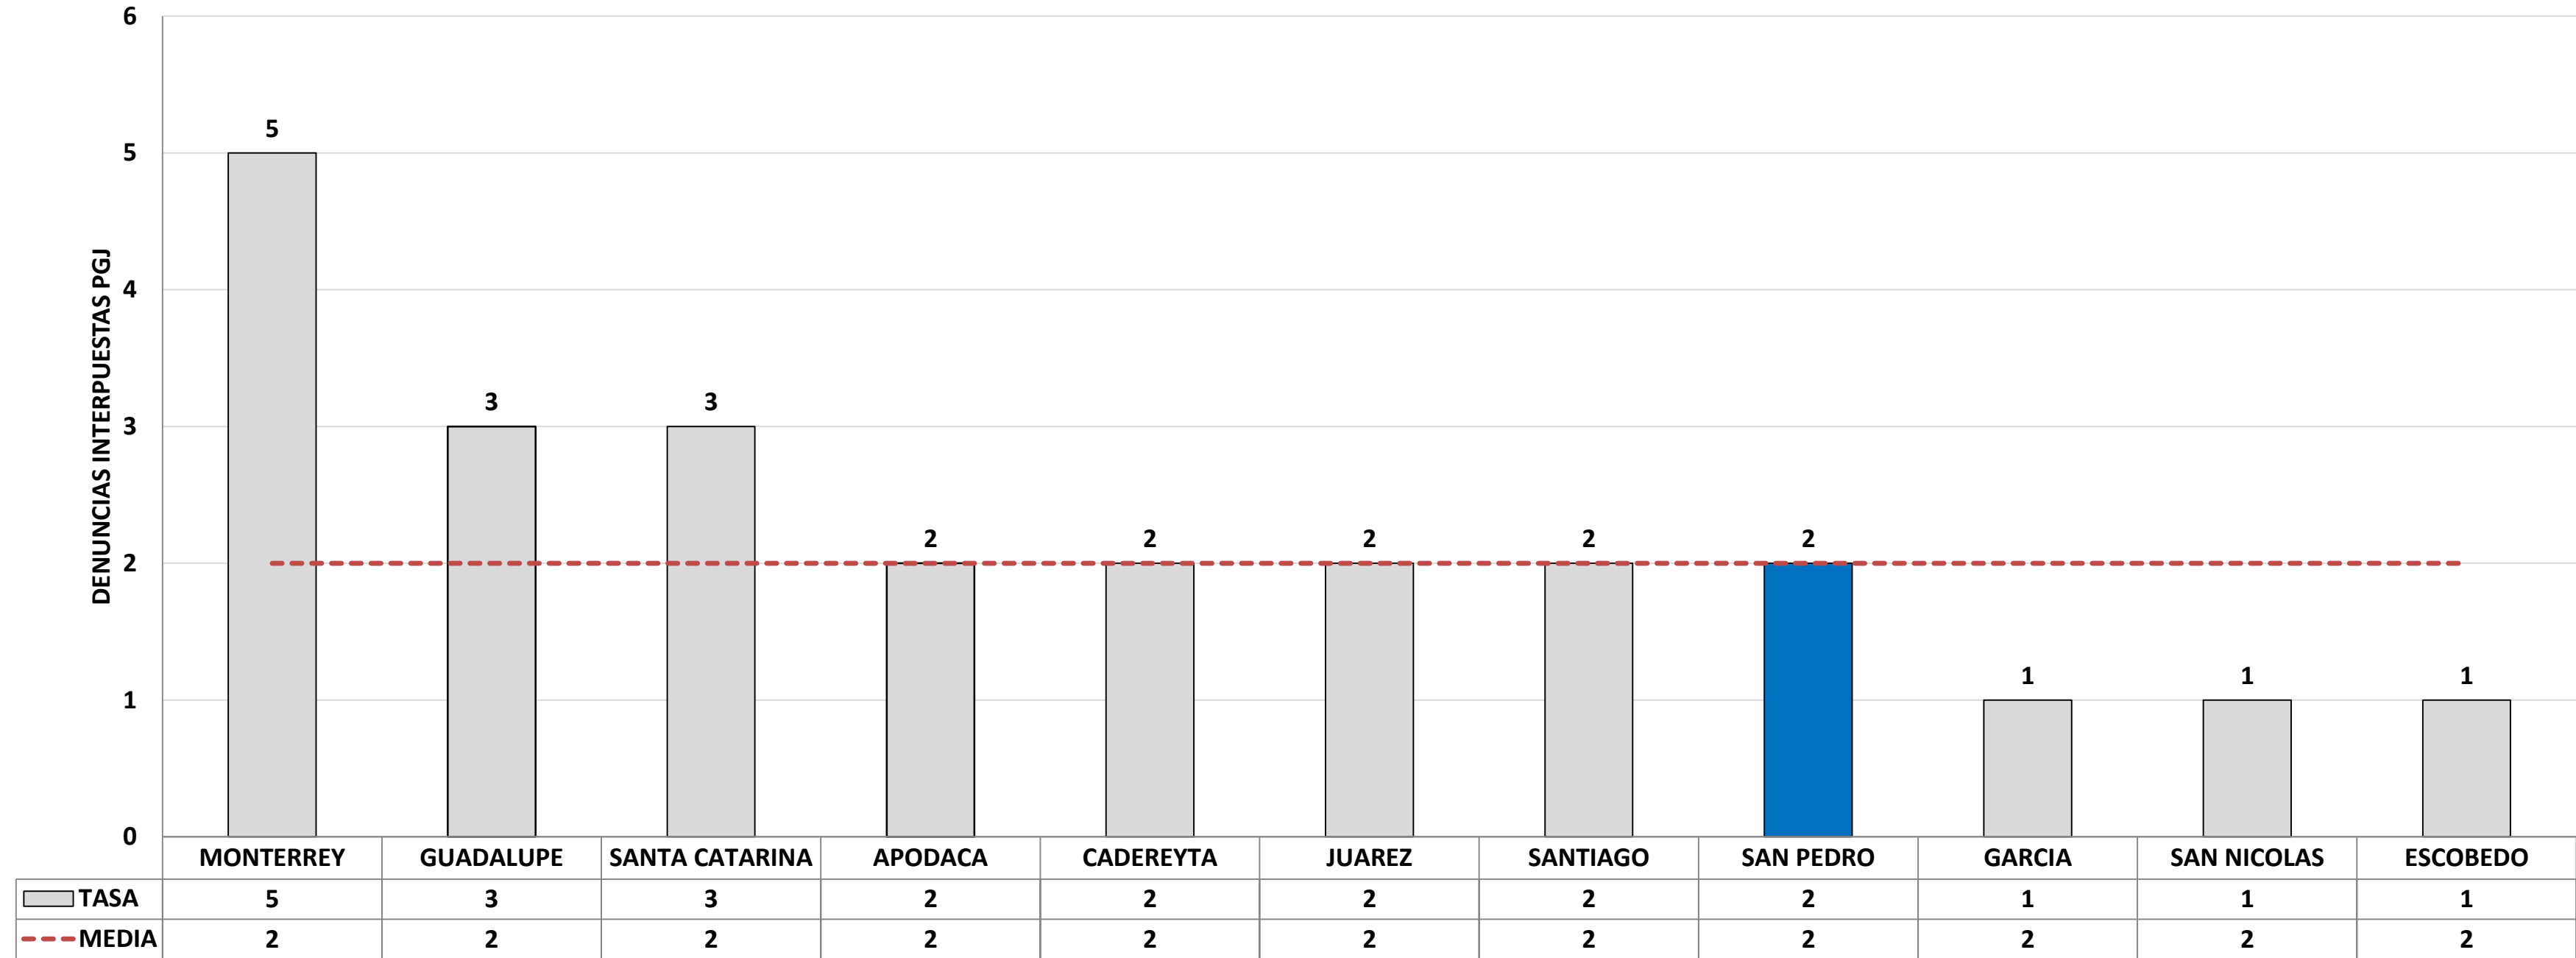

FUENTE: ESTADÍSTICA DE LA FISCALÍA GRAL. DE JUSTICIA DEL ESTADO DE NUEVO LEÓN

INCIDENCIA POR COLONIA

INCIDENCIA POR DÍA

INCIDENCIA POR HORA

COMPARATIVA ANUAL DE INCIDENCIA POR MES

ROBO A NEGOCIO JULIO DEL 2022 TASA POR CADA 100 MIL HABITANTES