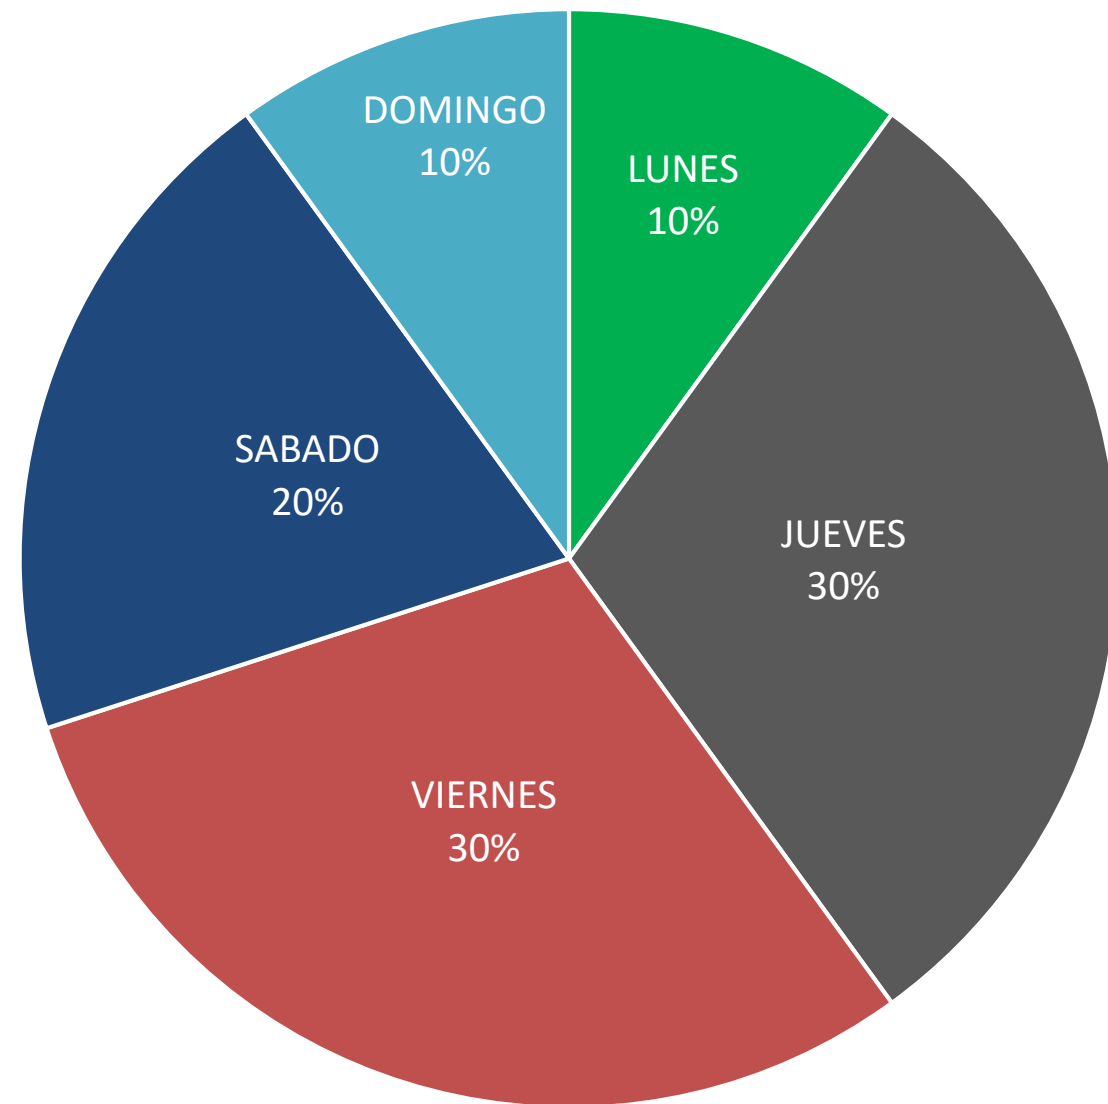

FUENTE: ESTADÍSTICA DE LA FISCALÍA GRAL. DE JUSTICIA DEL ESTADO DE NUEVO LEÓN

INCIDENCIA POR COLONIA

INCIDENCIA POR DÍA

INCIDENCIA POR HORA

COMPARATIVA ANUAL DE INCIDENCIA POR MES

ROBO A NEGOCIO JULIO DEL 2022 TASA POR CADA 100 MIL HABITANTES

INCIDENCIA POR COLONIA

INCIDENCIA POR DÍA

INCIDENCIA POR HORA

COMPARATIVA ANUAL DE INCIDENCIA POR MES

ROBO A PERSONA

FUENTE: ESTADÍSTICA DE LA FISCALÍA GRAL. DE JUSTICIA DEL ESTADO DE NUEVO LEÓN

ROBO A PERSONA JULIO DEL 2022 TASA POR CADA 100 MIL HABITANTES