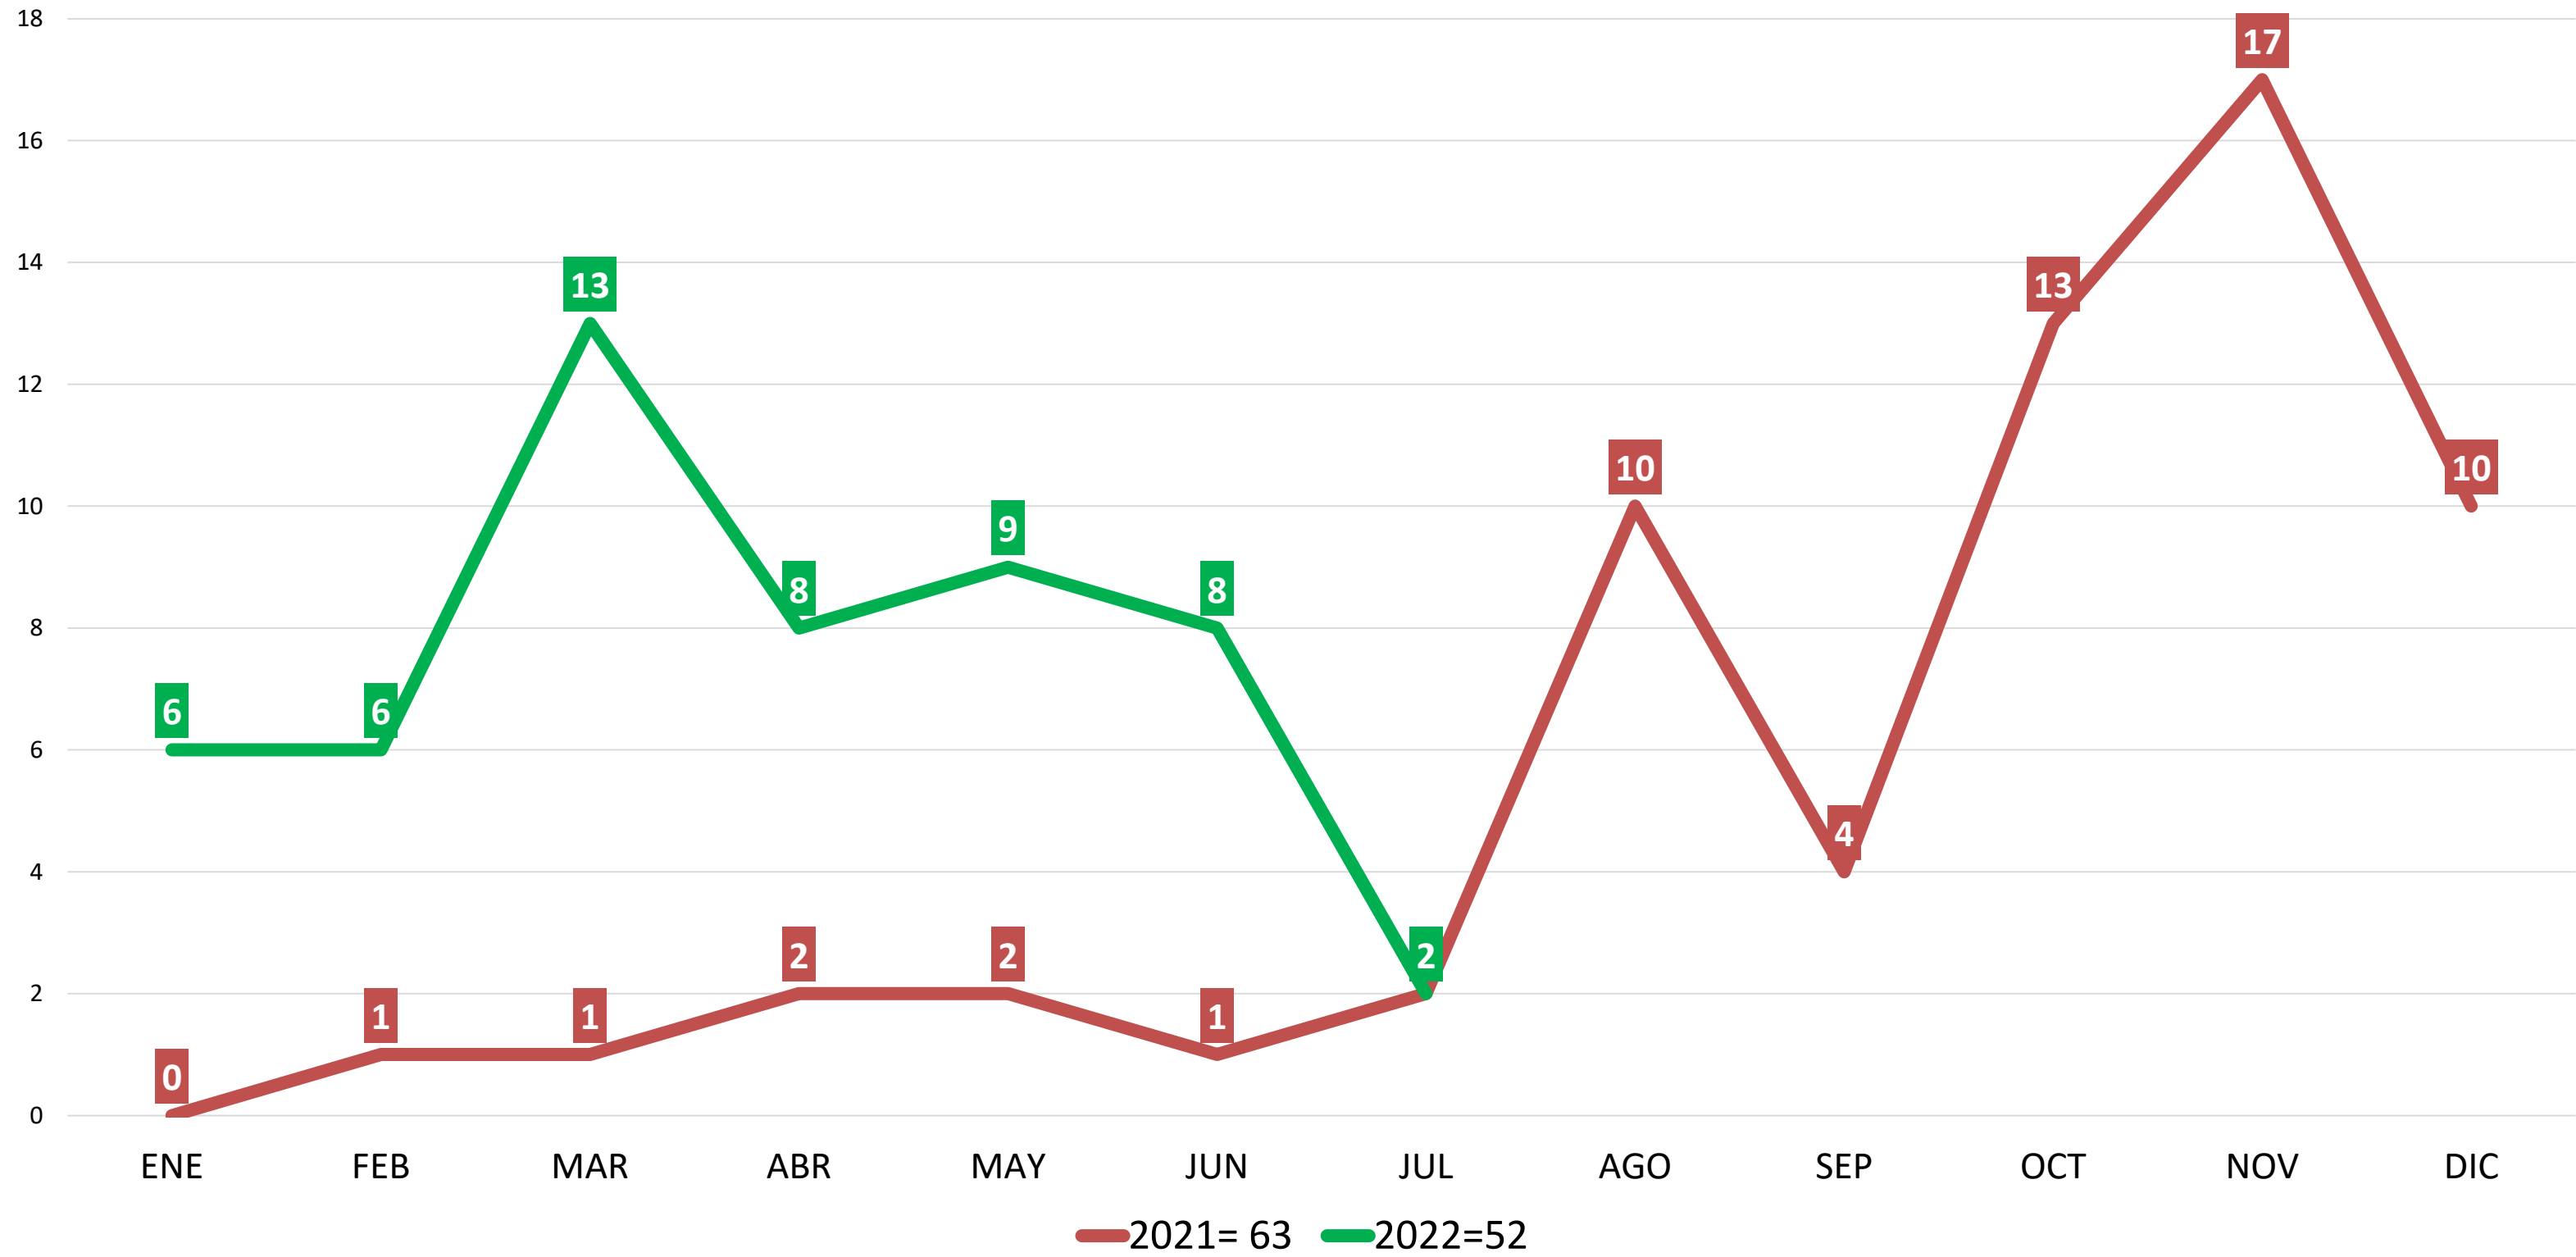

ROBO DE VEHÍCULO

FUENTE: ESTADÍSTICA DE LA FISCALÍA GRAL. DE JUSTICIA DEL ESTADO DE NUEVO LEÓN

INCIDENCIA POR COLONIA

INCIDENCIA POR DÍA

INCIDENCIA POR HORA

COMPARATIVA ANUAL DE INCIDENCIA POR MES

LESIONES JULIO DEL 2022 TASA POR CADA 100 MIL HABITANTES