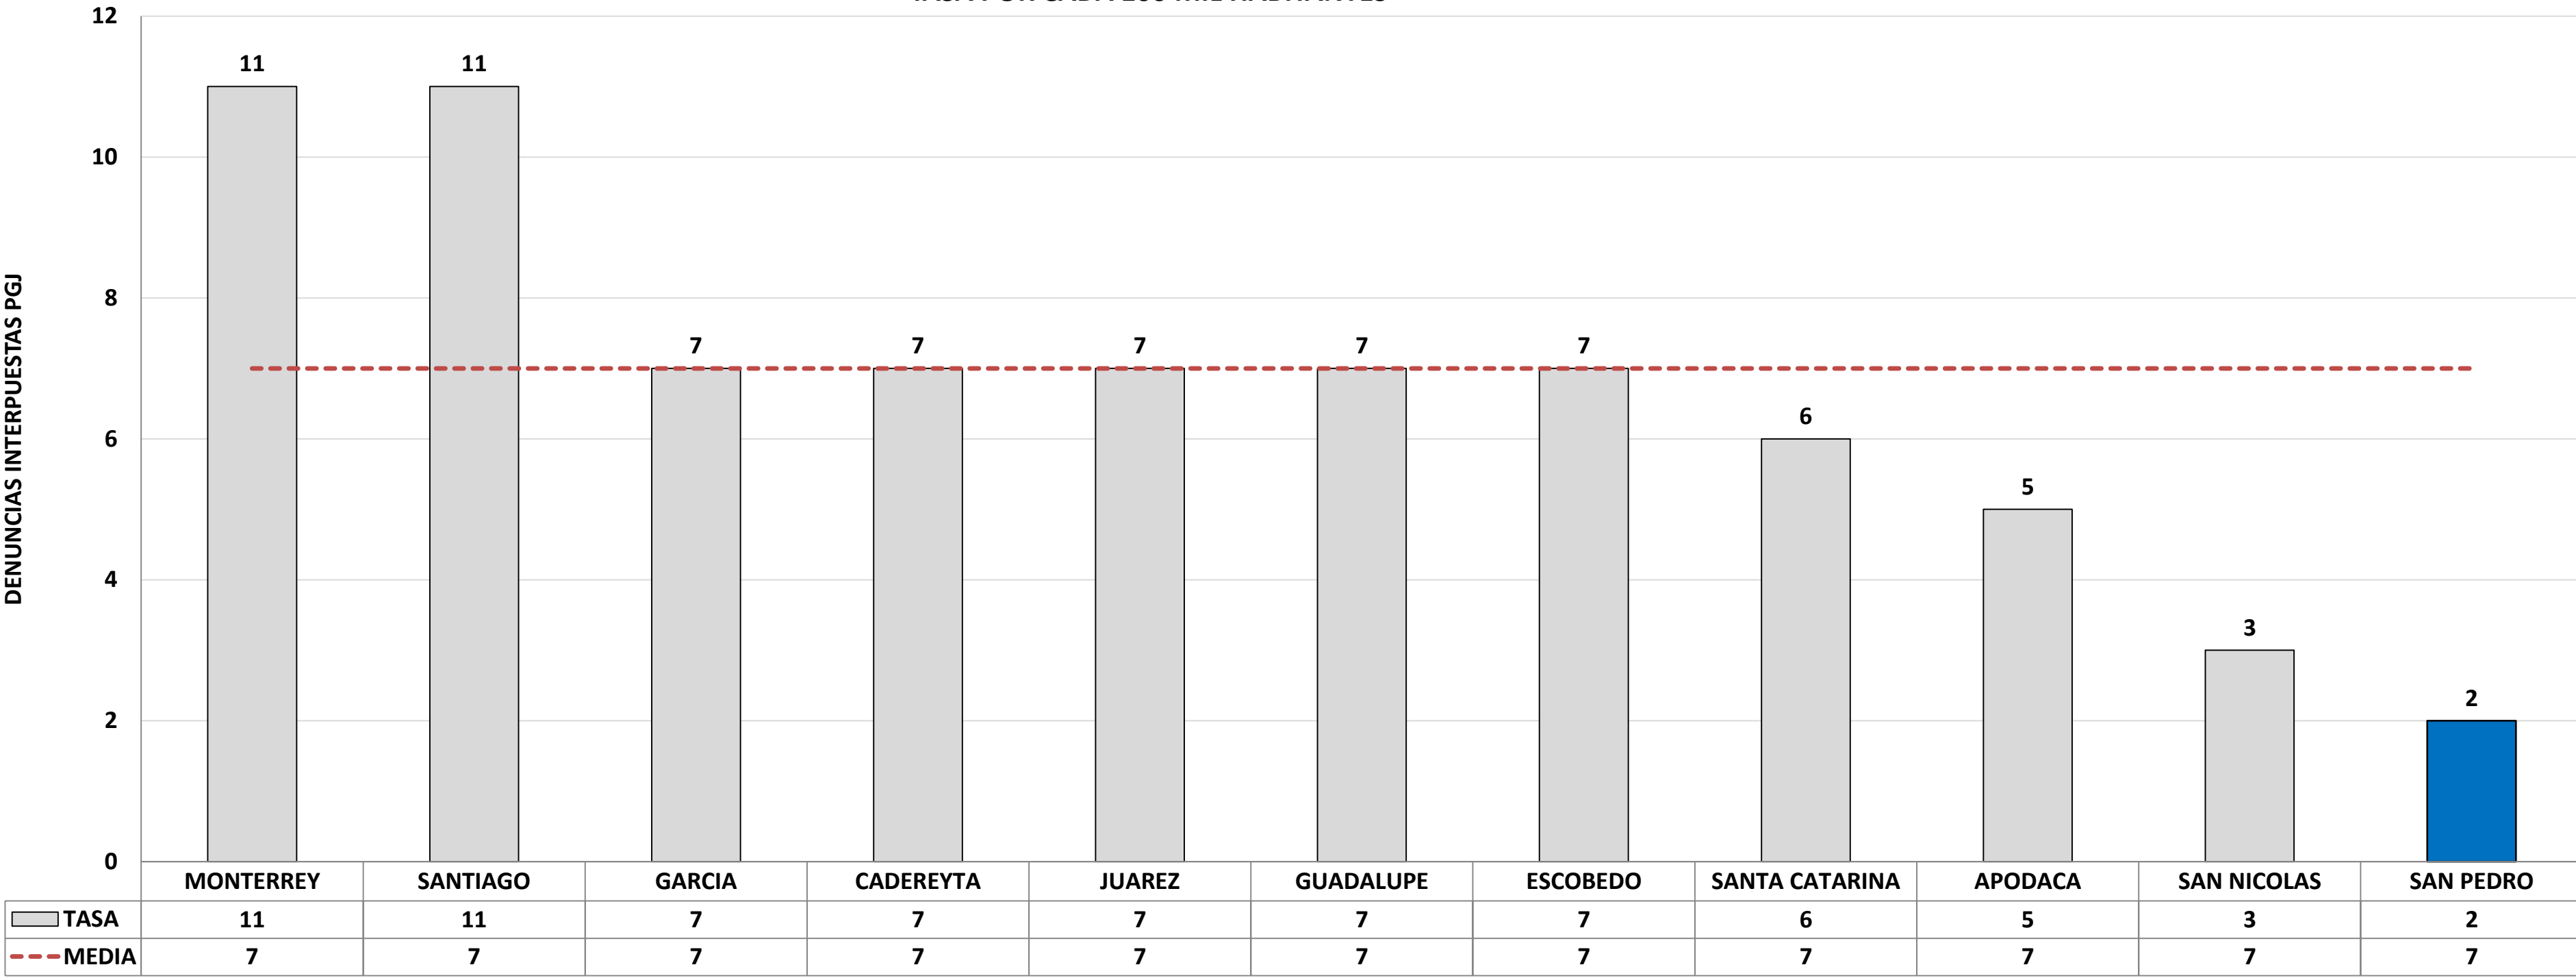

ROBO DE VEHÍCULO

FUENTE: ESTADÍSTICA DE LA FISCALÍA GRAL. DE JUSTICIA DEL ESTADO DE NUEVO LEÓN

INCIDENCIA POR COLONIA

INCIDENCIA POR DÍA

INCIDENCIA POR HORA

COMPARATIVA ANUAL DE INCIDENCIA POR MES

LESIONES JULIO DEL 2022 TASA POR CADA 100 MIL HABITANTES