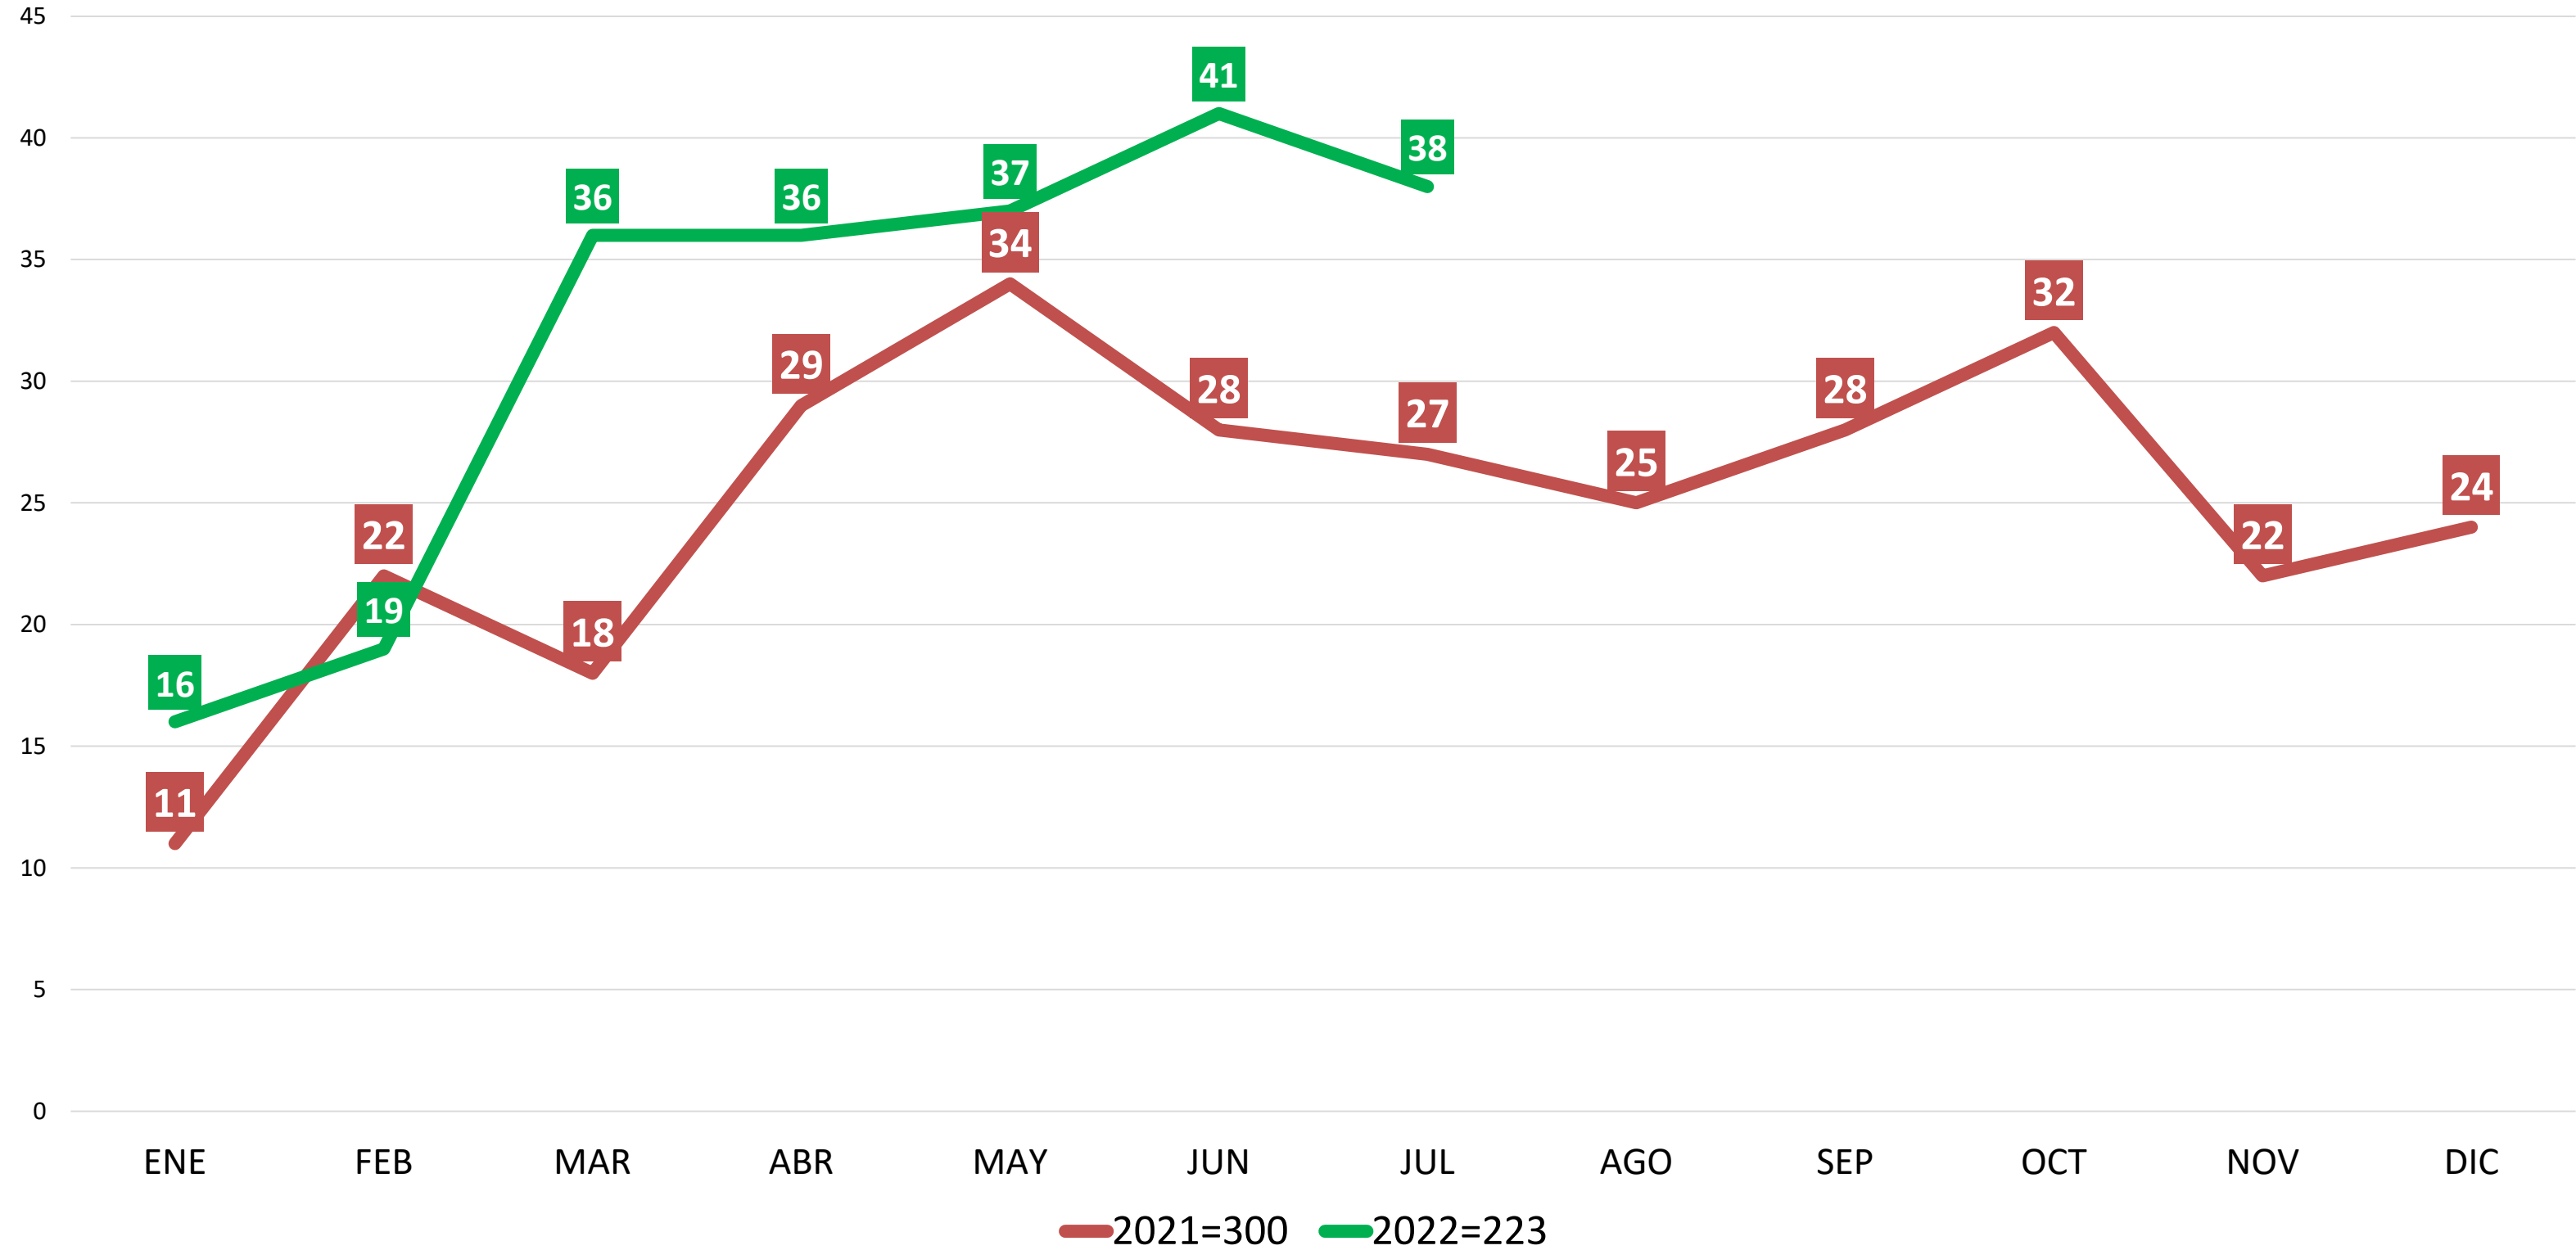

INCIDENCIA POR COLONIA

INCIDENCIA POR DÍA

INCIDENCIA POR HORA

COMPARATIVA ANUAL DE INCIDENCIA POR MES

VIOLENCIA FAMILIAR JULIO DEL 2022 TASA POR CADA 100 MIL HABITANTES

VIOLENCIA FAMILIAR

FUENTE: ESTADÍSTICA DE LA FISCALÍA GRAL. DE JUSTICIA DEL ESTADO DE NUEVO LEÓN