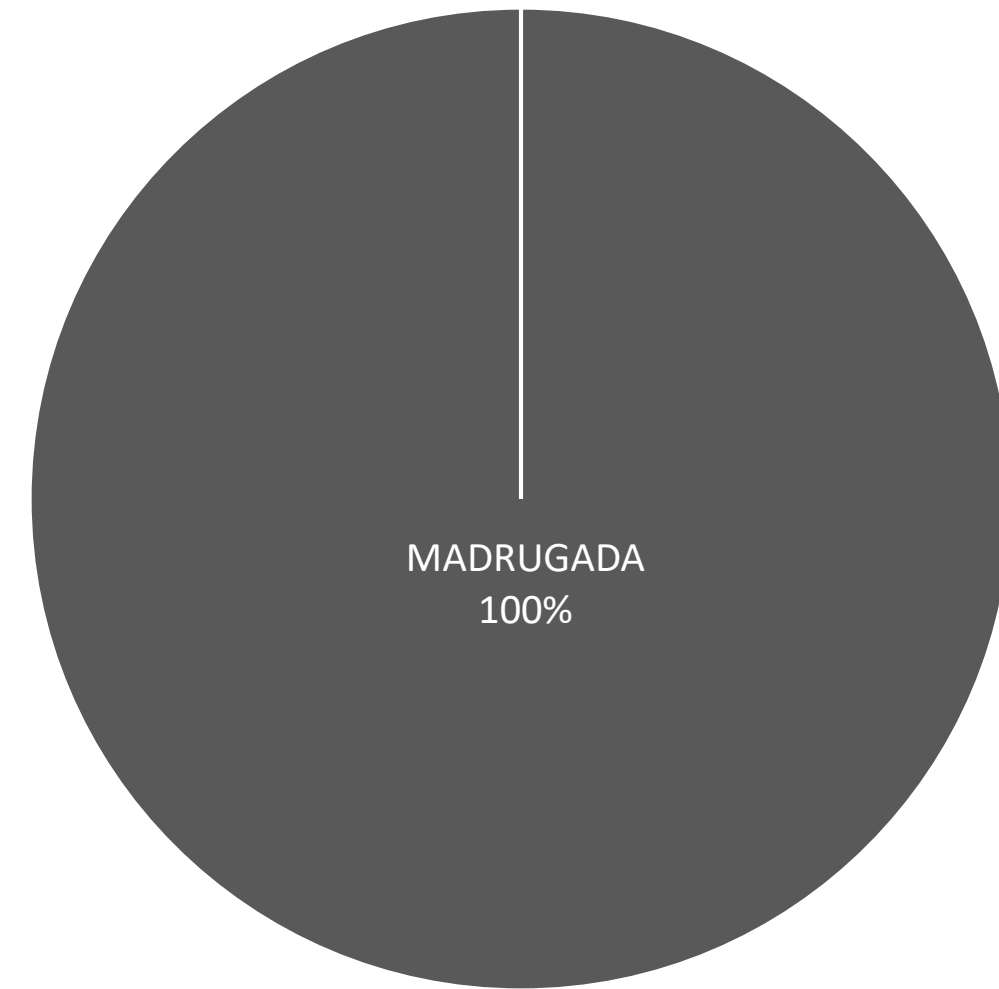

ROBO A PERSONA

FUENTE: ESTADÍSTICA DE LA FISCALÍA GRAL. DE JUSTICIA DEL ESTADO DE NUEVO LEÓN

INCIDENCIA POR COLONIA

INCIDENCIA POR DÍA

INCIDENCIA POR HORA

COMPARATIVA ANUAL DE INCIDENCIA POR MES

ROBO A VEHÍCULO TIPO CRISTALAZO