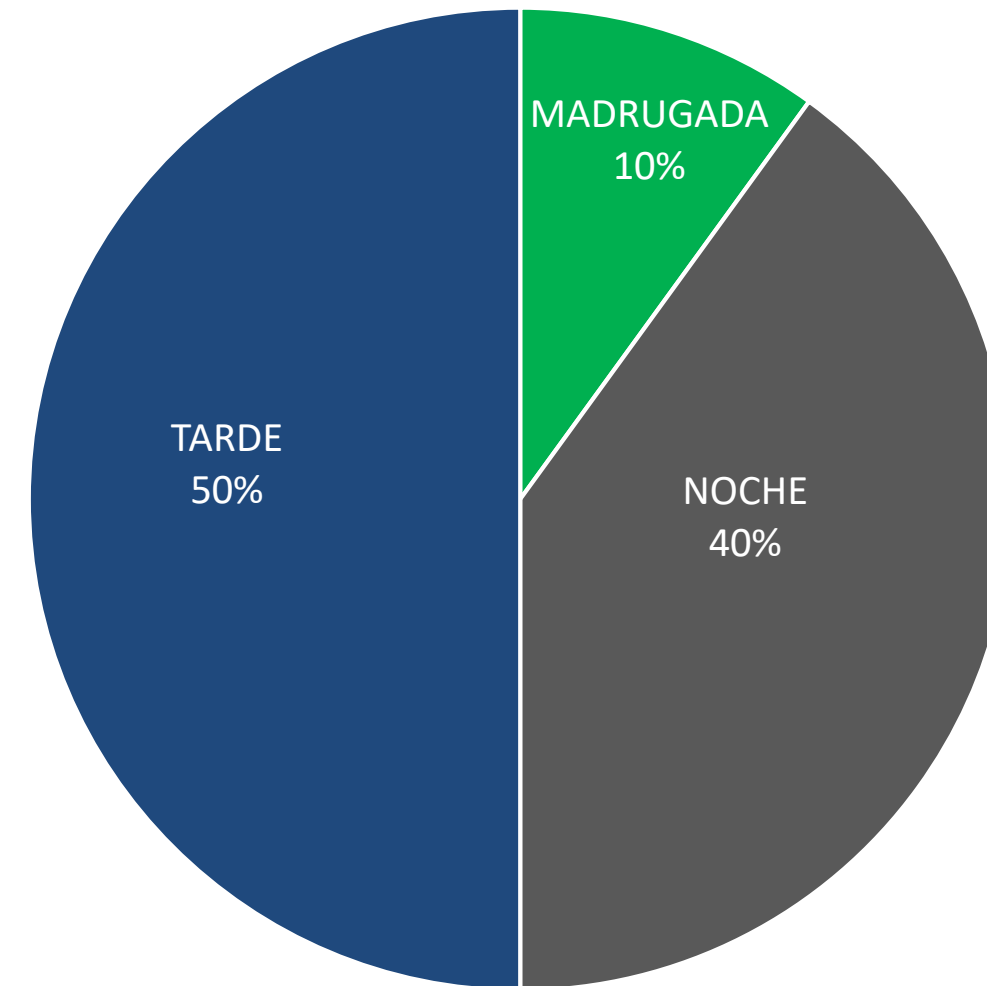

FUENTE: ESTADÍSTICA DE LA FISCALÍA GRAL. DE JUSTICIA DEL ESTADO DE NUEVO LEÓN

INCIDENCIA POR COLONIA

INCIDENCIA POR DÍA

INCIDENCIA POR HORA

COMPARATIVA ANUAL DE INCIDENCIA POR MES

ROBO A NEGOCIO JULIO DEL 2022 TASA POR CADA 100 MIL HABITANTES

INCIDENCIA POR COLONIA

INCIDENCIA POR DÍA

INCIDENCIA POR HORA

COMPARATIVA ANUAL DE INCIDENCIA POR MES

ROBO A PERSONA

FUENTE: ESTADÍSTICA DE LA FISCALÍA GRAL. DE JUSTICIA DEL ESTADO DE NUEVO LEÓN

ROBO A PERSONA JULIO DEL 2022 TASA POR CADA 100 MIL HABITANTES