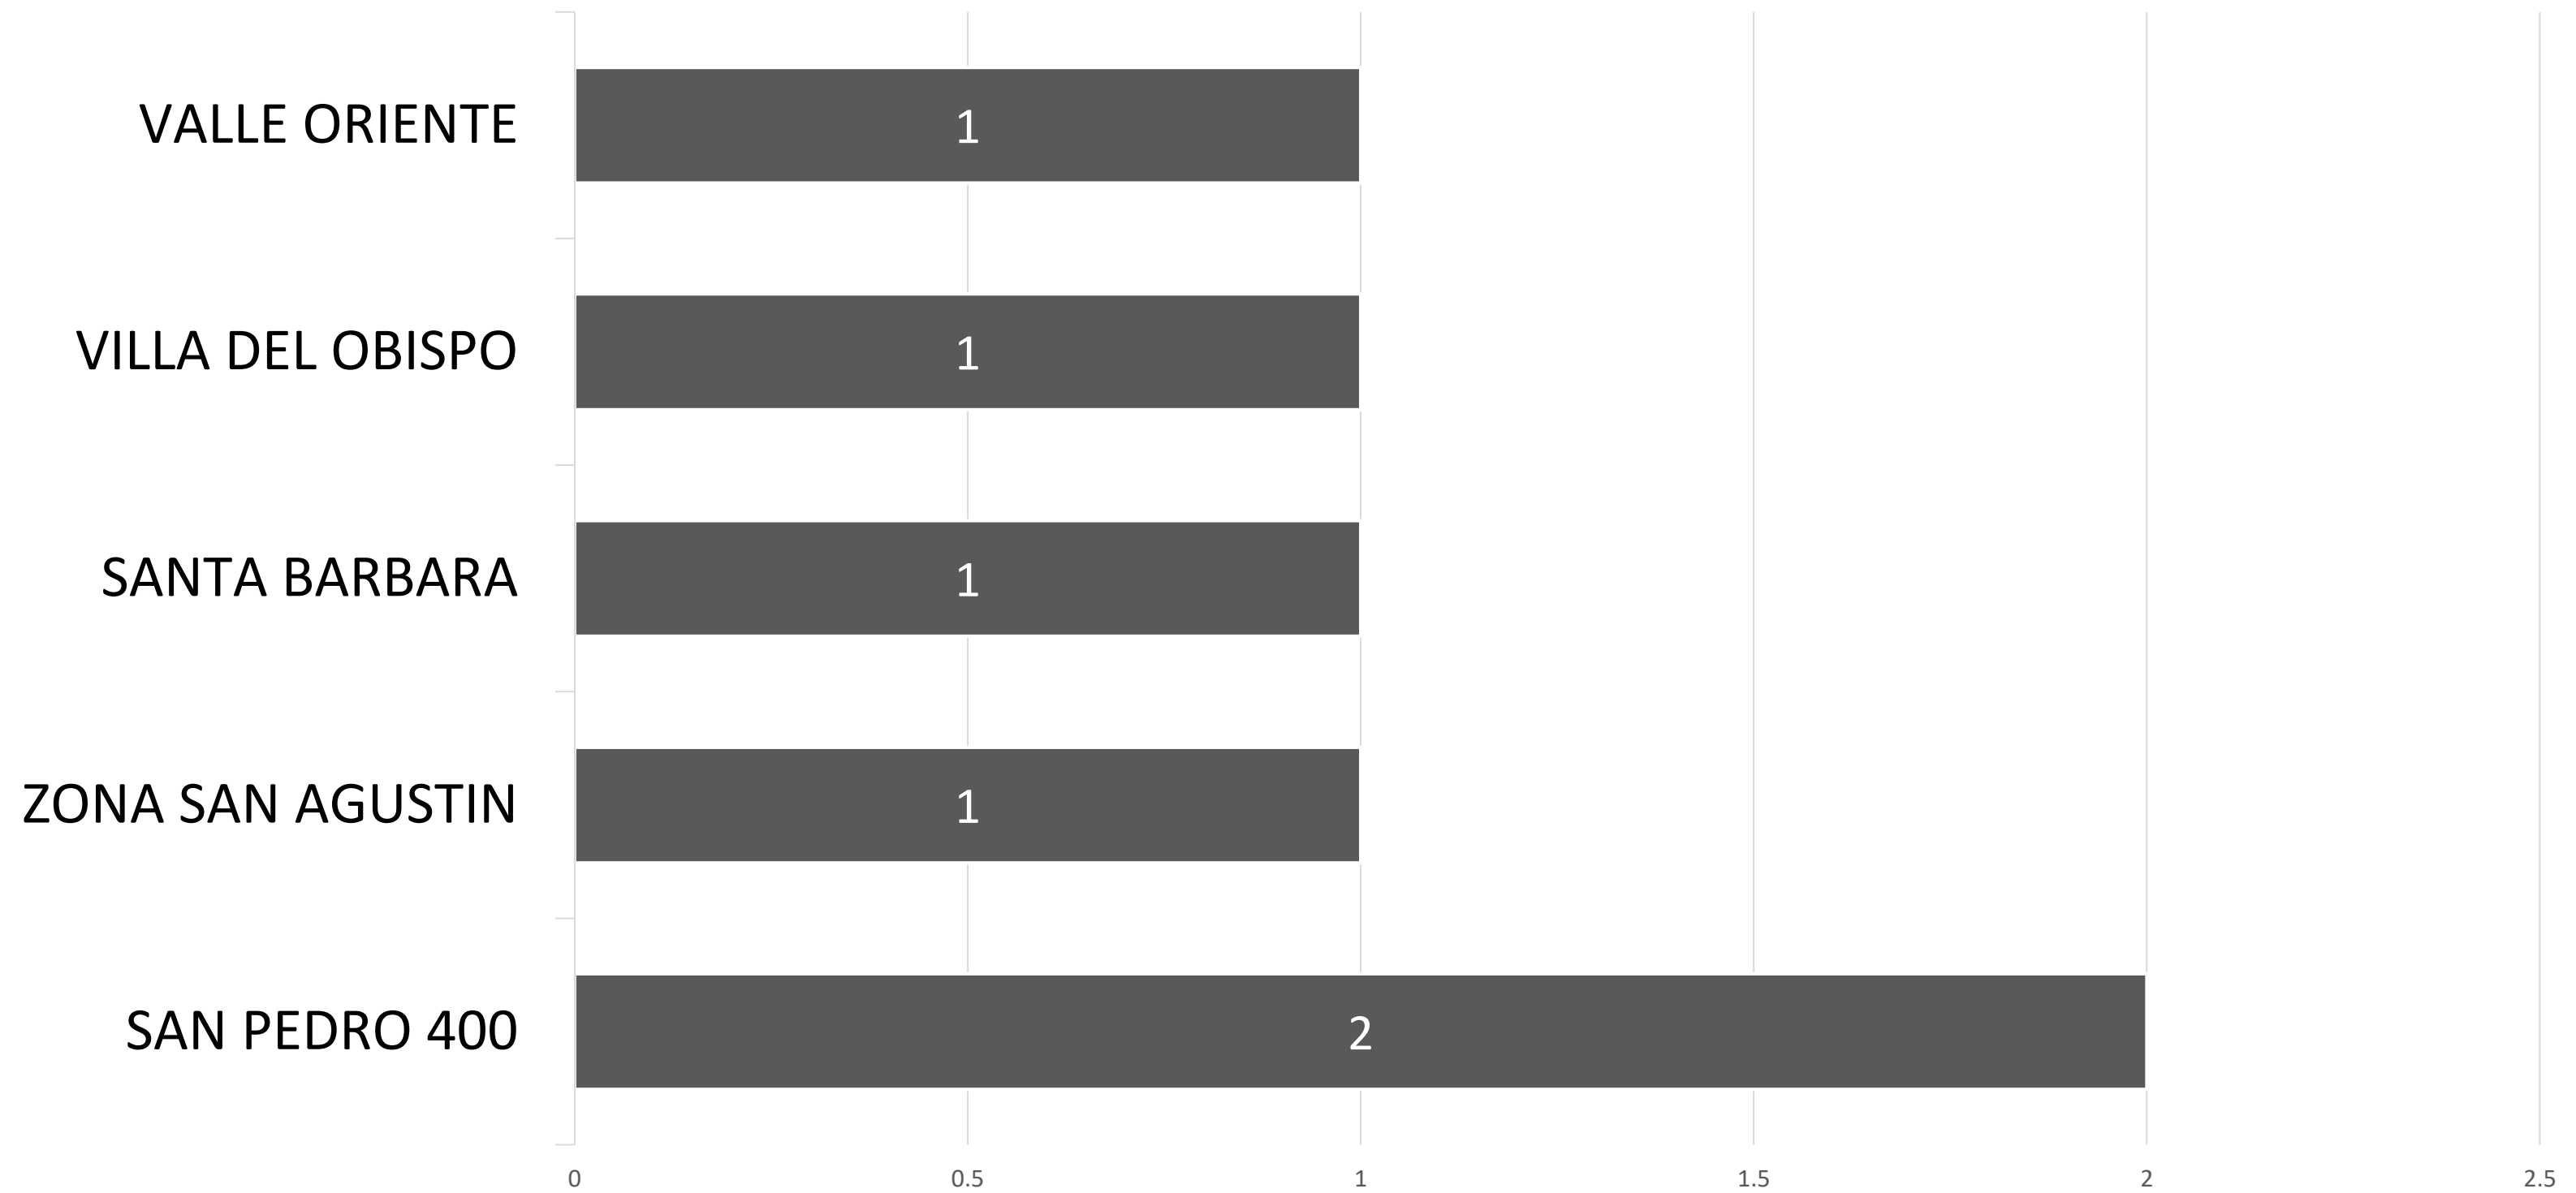

INCIDENCIA POR COLONIA