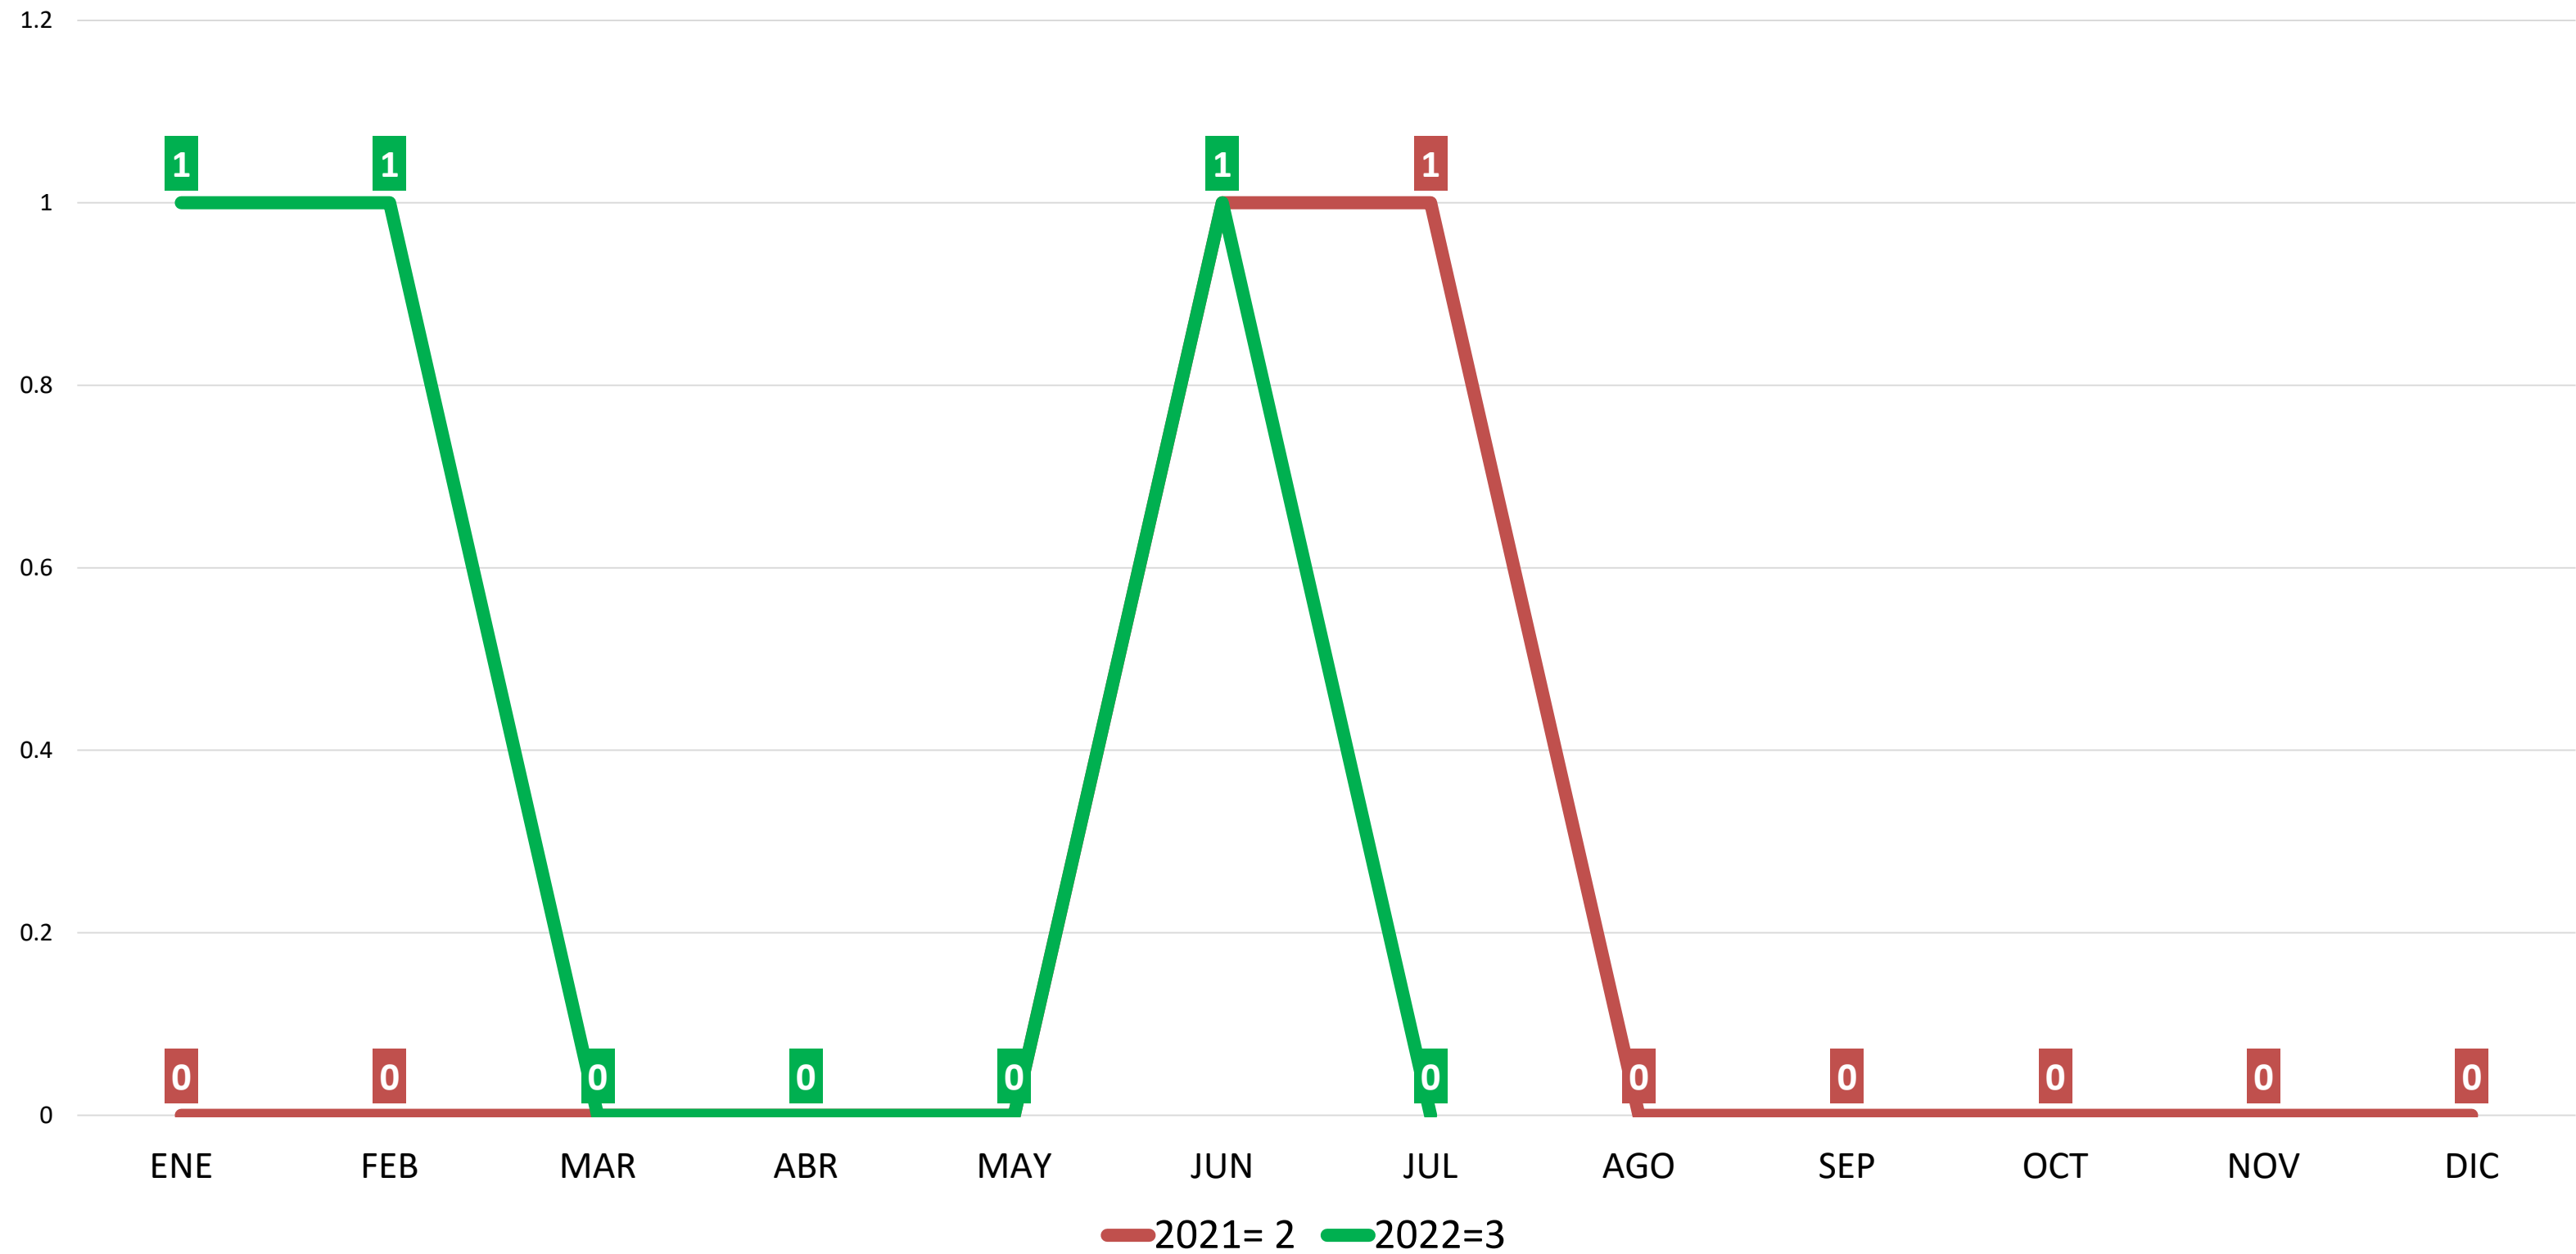

ROBO A PERSONA

FUENTE: ESTADÍSTICA DE LA FISCALÍA GRAL. DE JUSTICIA DEL ESTADO DE NUEVO LEÓN

INCIDENCIA POR COLONIA

INCIDENCIA POR DÍA

INCIDENCIA POR HORA

COMPARATIVA ANUAL DE INCIDENCIA POR MES

ROBO A VEHÍCULO TIPO CRISTALAZO

FUENTE: ESTADÍSTICA DE LA FISCALÍA GRAL. DE JUSTICIA DEL ESTADO DE NUEVO LEÓN

ROBO TIPO CRISTALAZO JULIO DEL 2022
TASA POR CADA 100 MIL HABITANTES

ROBO A VEHÍCULO TIPO CRISTALAZO

FUENTE: ESTADÍSTICA DE LA FISCALÍA GRAL. DE JUSTICIA DEL ESTADO DE NUEVO LEÓN