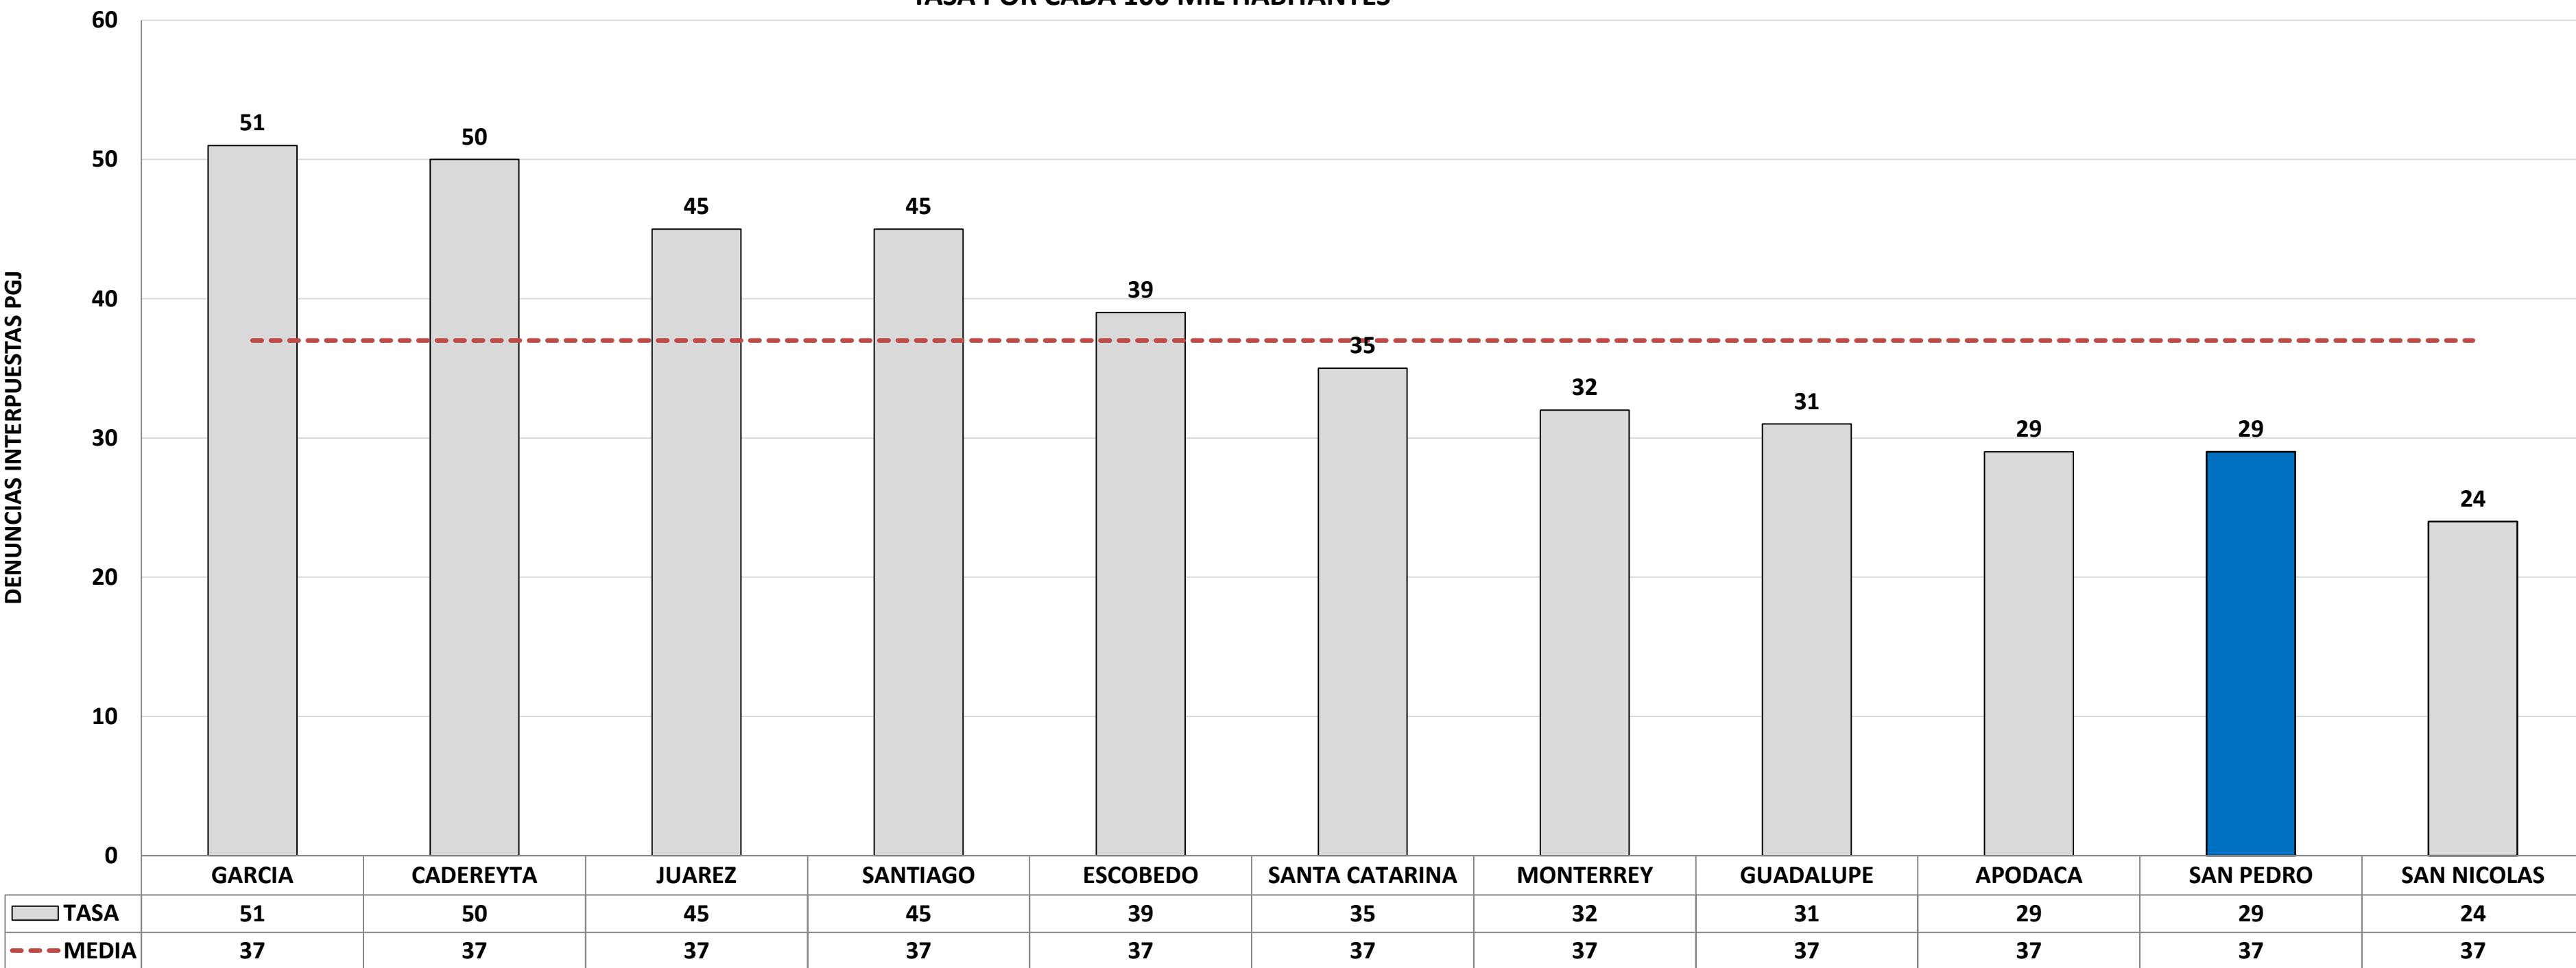

INCIDENCIA POR COLONIA

INCIDENCIA POR DÍA

INCIDENCIA POR HORA

COMPARATIVA ANUAL DE INCIDENCIA POR MES

VIOLENCIA FAMILIAR JULIO DEL 2022 TASA POR CADA 100 MIL HABITANTES

VIOLENCIA FAMILIAR

FUENTE: ESTADÍSTICA DE LA FISCALÍA GRAL. DE JUSTICIA DEL ESTADO DE NUEVO LEÓN