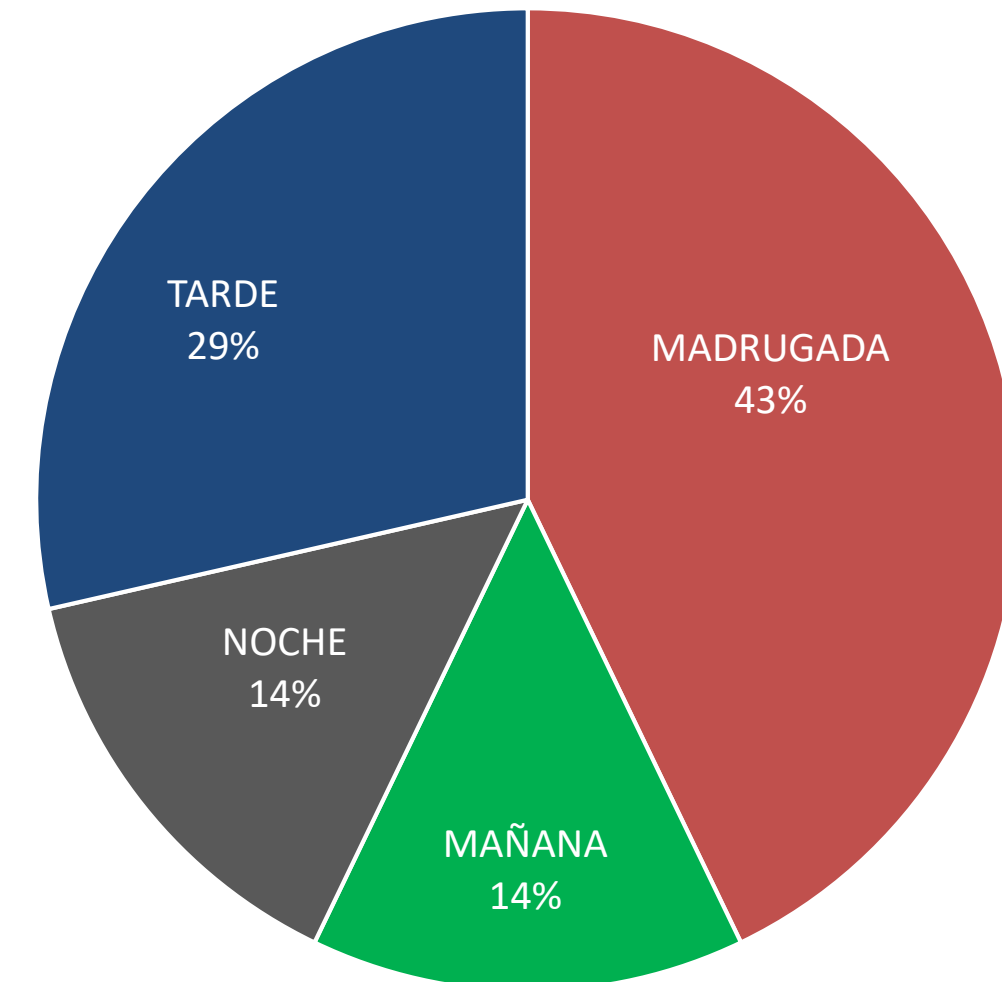

FUENTE: ESTADÍSTICA DE LA FISCALÍA GRAL. DE JUSTICIA DEL ESTADO DE NUEVO LEÓN

INCIDENCIA POR COLONIA

INCIDENCIA POR DÍA

INCIDENCIA POR HORA

COMPARATIVA ANUAL DE INCIDENCIA POR MES

ROBO A NEGOCIO JULIO DEL 2022 TASA POR CADA 100 MIL HABITANTES

INCIDENCIA POR COLONIA

INCIDENCIA POR DÍA

INCIDENCIA POR HORA

COMPARATIVA ANUAL DE INCIDENCIA POR MES

ROBO A PERSONA

FUENTE: ESTADÍSTICA DE LA FISCALÍA GRAL. DE JUSTICIA DEL ESTADO DE NUEVO LEÓN

ROBO A PERSONA JULIO DEL 2022 TASA POR CADA 100 MIL HABITANTES