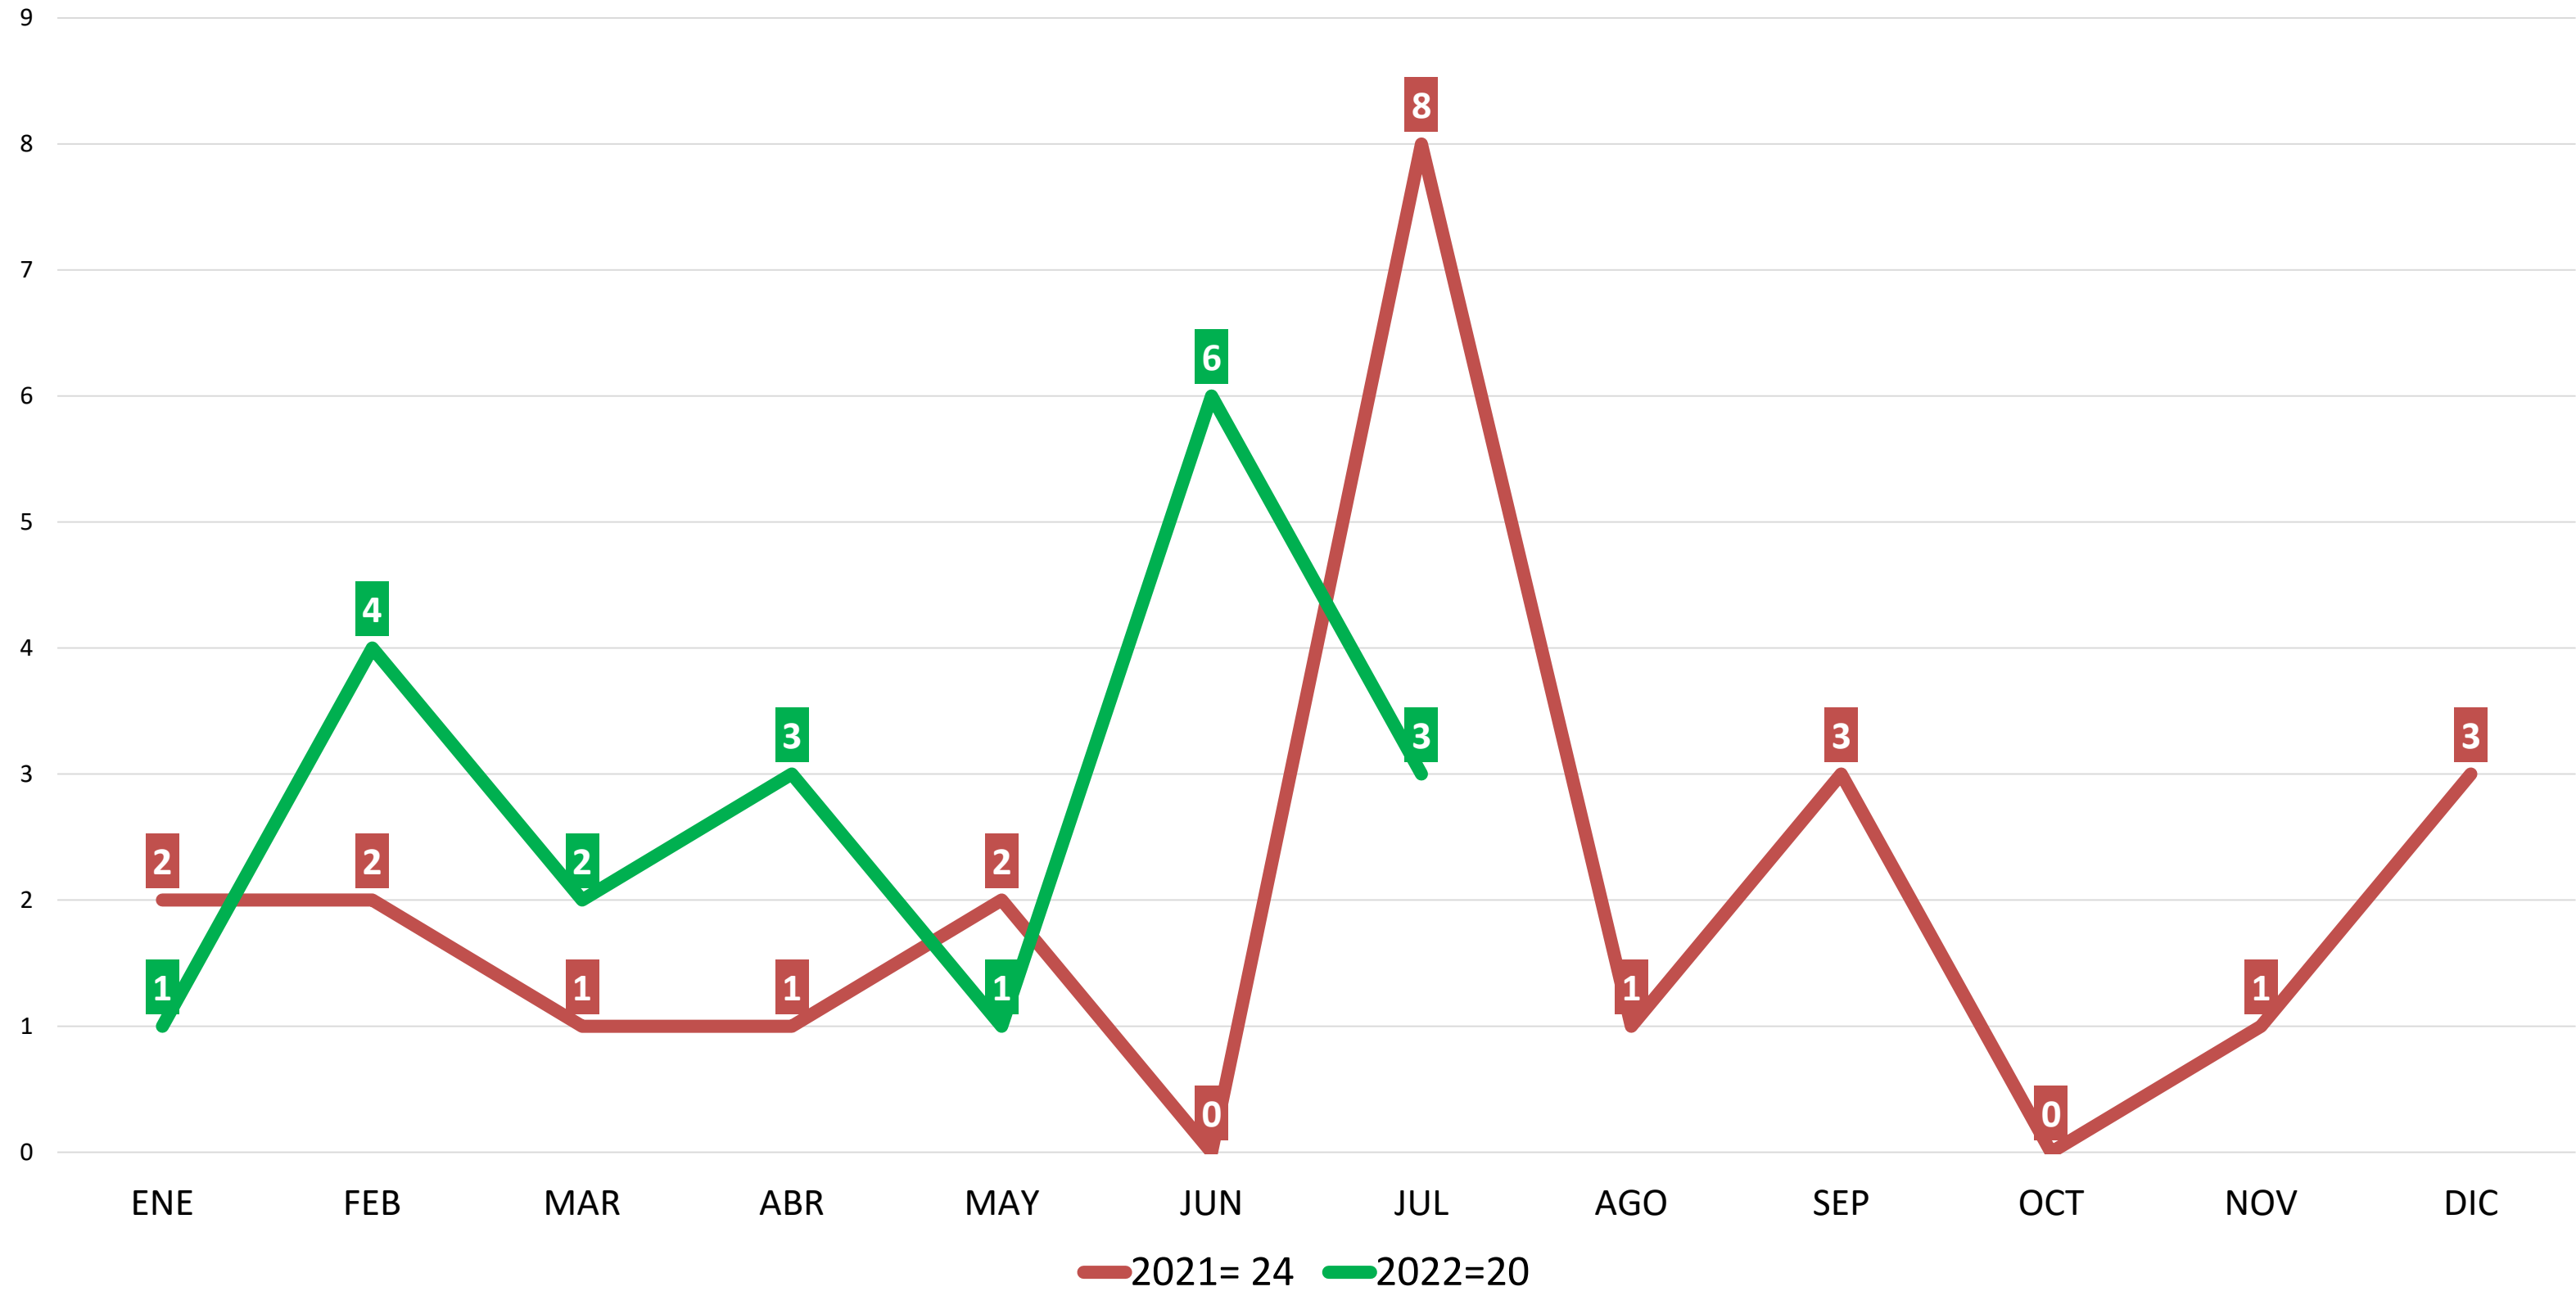

FUENTE: ESTADÍSTICA DE LA FISCALÍA GRAL. DE JUSTICIA DEL ESTADO DE NUEVO LEÓN

INCIDENCIA POR COLONIA

INCIDENCIA POR DÍA

INCIDENCIA POR HORA

COMPARATIVA ANUAL DE INCIDENCIA POR MES

ROBO A NEGOCIO JULIO DEL 2022 TASA POR CADA 100 MIL HABITANTES

INCIDENCIA POR COLONIA

INCIDENCIA POR DÍA

INCIDENCIA POR HORA

COMPARATIVA ANUAL DE INCIDENCIA POR MES

ROBO A PERSONA

FUENTE: ESTADÍSTICA DE LA FISCALÍA GRAL. DE JUSTICIA DEL ESTADO DE NUEVO LEÓN

ROBO A PERSONA JULIO DEL 2022 TASA POR CADA 100 MIL HABITANTES