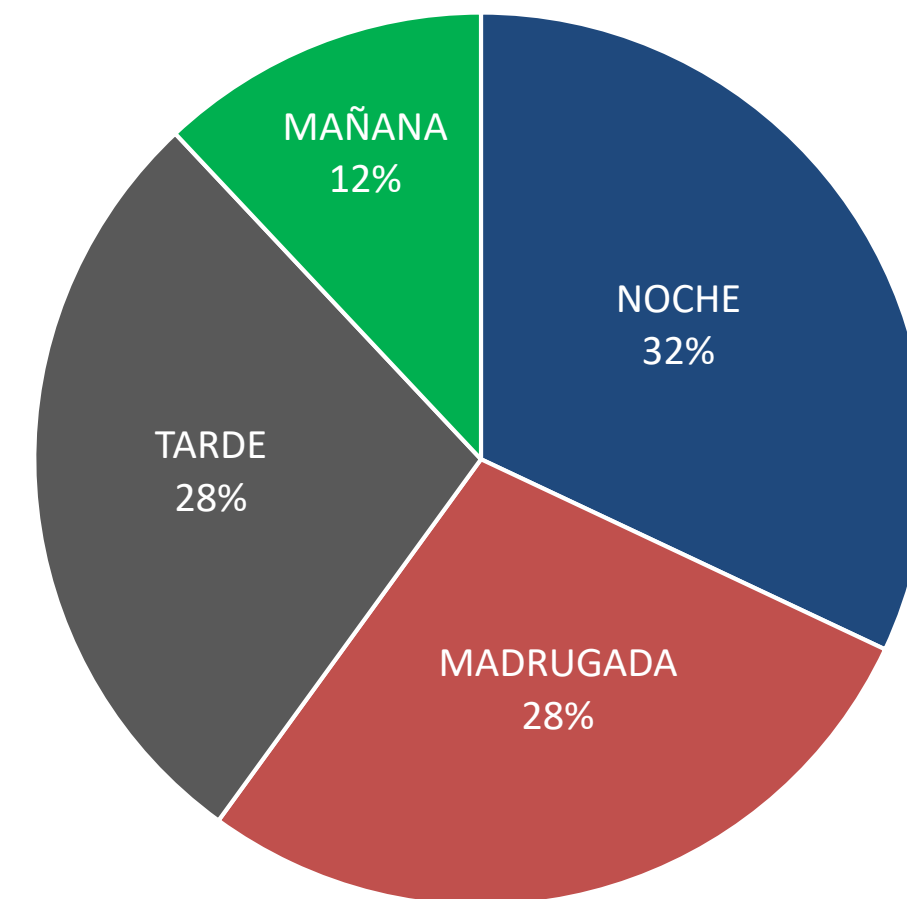

INCIDENCIA POR HORA