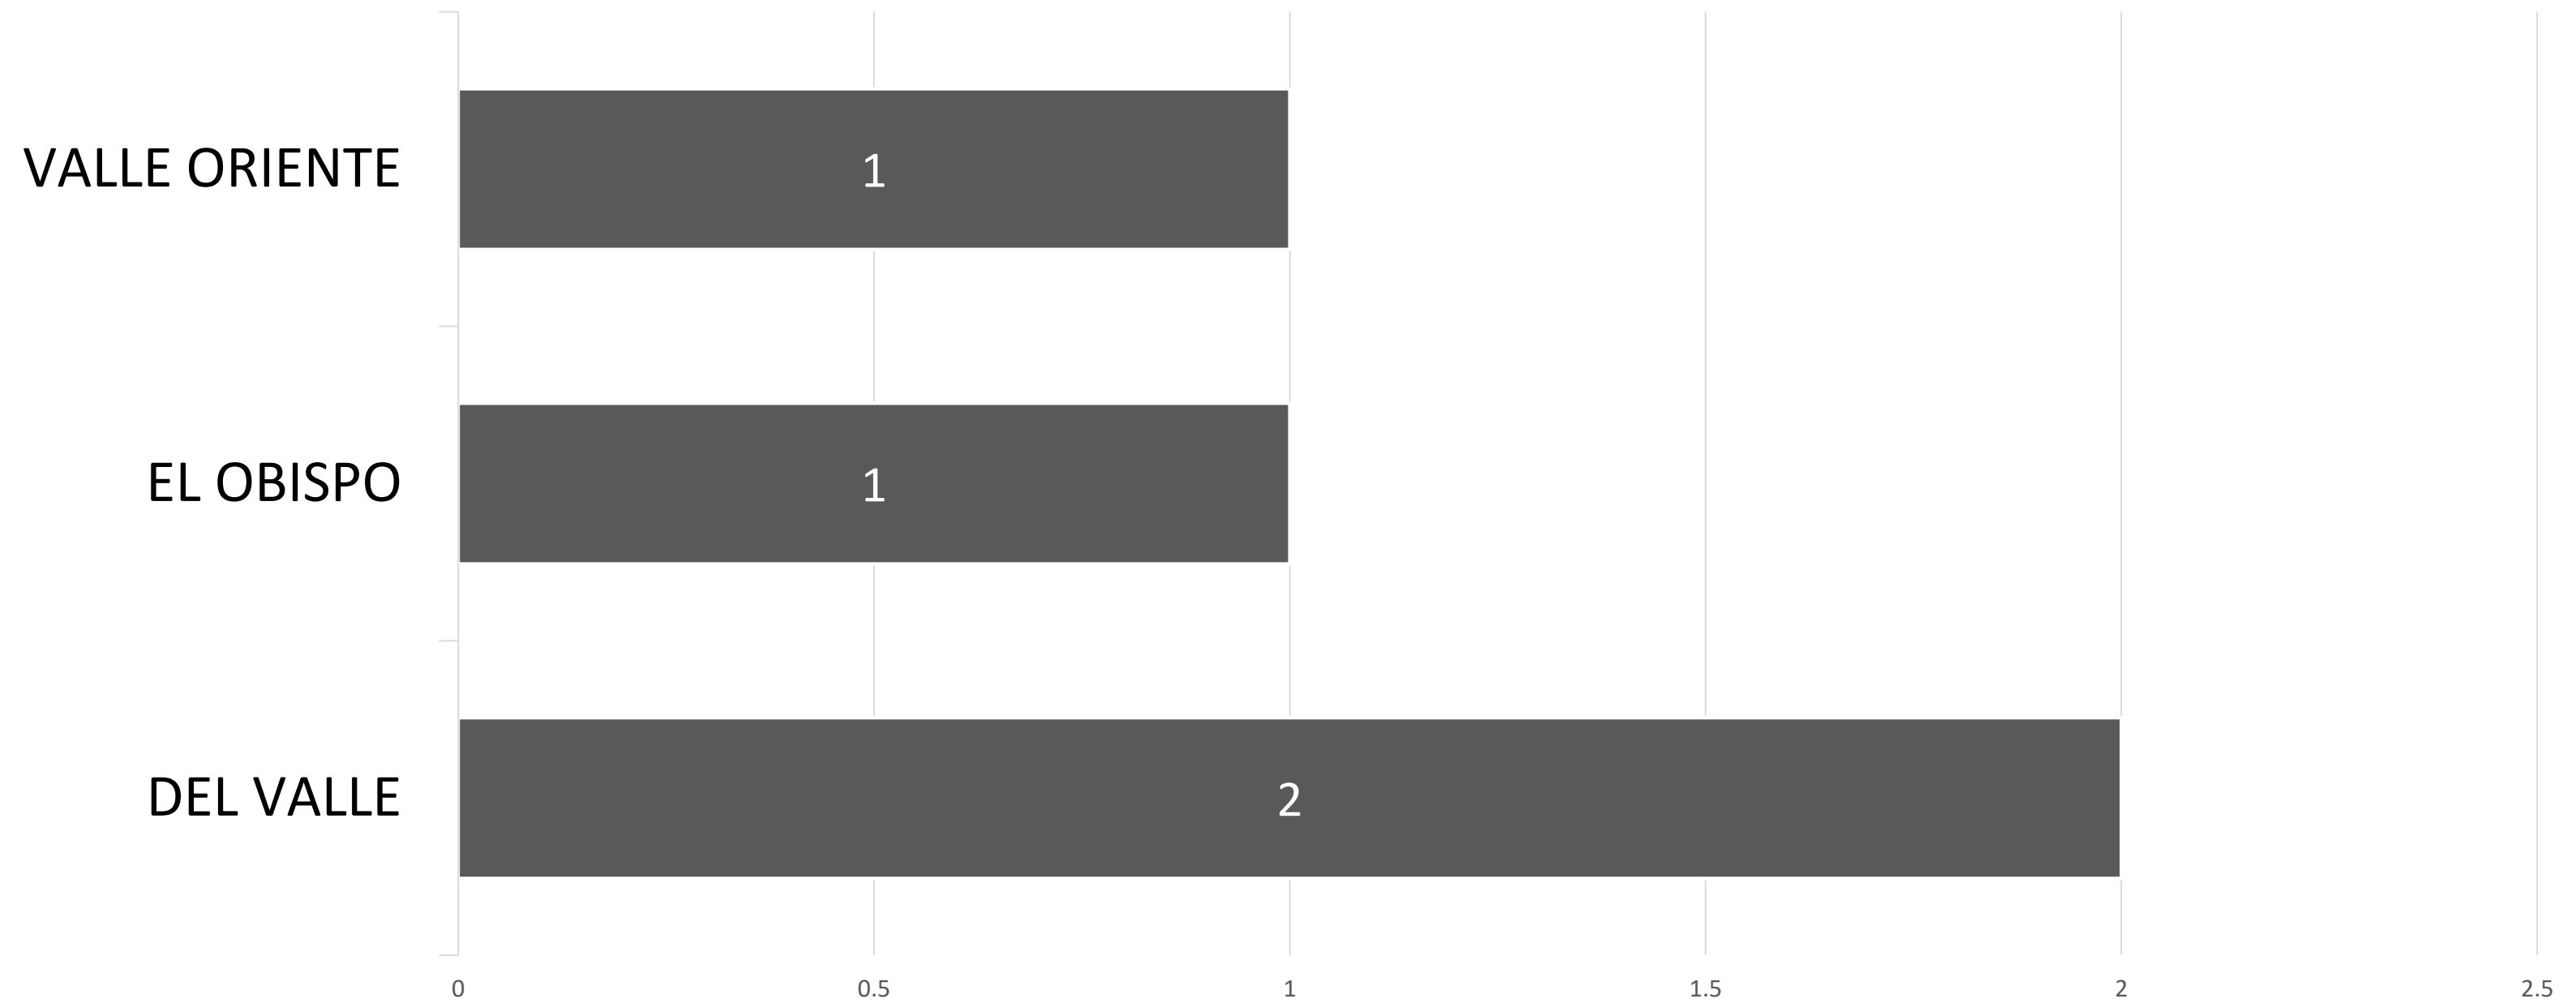

INCIDENCIA POR COLONIA