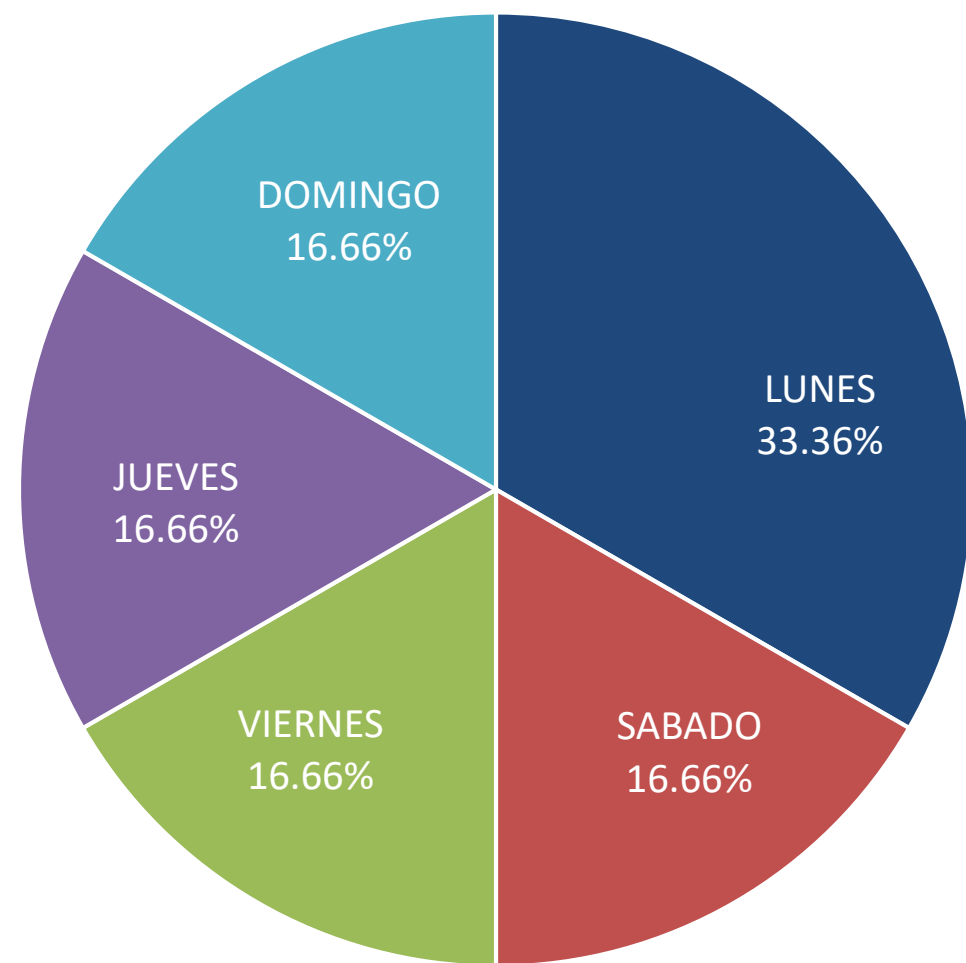

INCIDENCIA POR DÍA