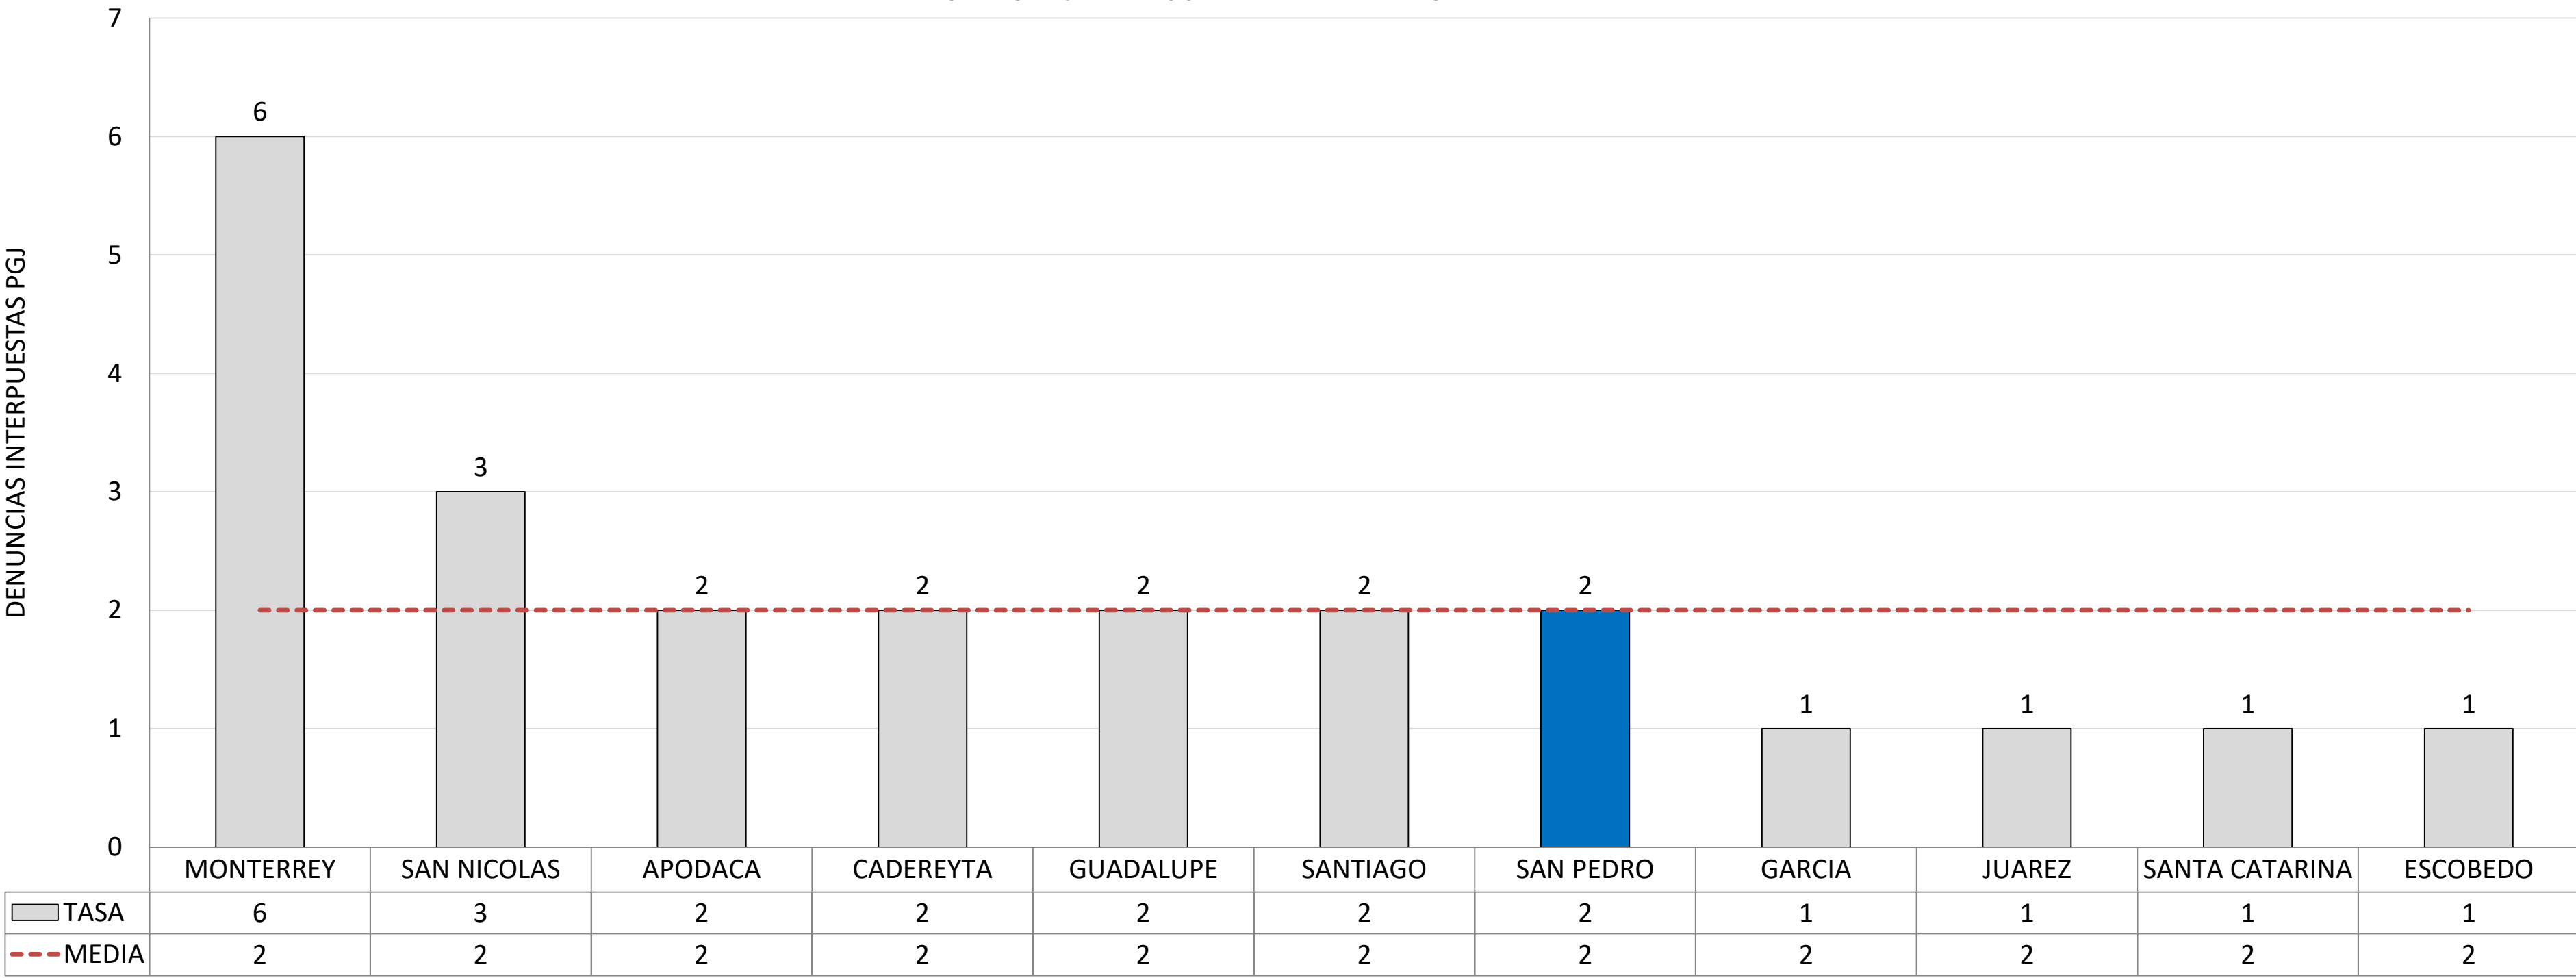

INCIDENCIA POR COLONIA

INCIDENCIA POR DÍA

INCIDENCIA POR HORA

COMPARATIVA ANUAL DE INCIDENCIA POR MES

ROBO A PERSONA

FUENTE: ESTADÍSTICA DE LA FISCALÍA GRAL. DE JUSTICIA DEL ESTADO DE NUEVO LEÓN

ROBO A PERSONA JUNIO DEL 2022 TASA POR CADA 100 MIL HABITANTES

ROBO A PERSONA

FUENTE: ESTADÍSTICA DE LA FISCALÍA GRAL. DE JUSTICIA DEL ESTADO DE NUEVO LEÓN

INCIDENCIA POR COLONIA

INCIDENCIA POR DÍA

INCIDENCIA POR HORA

COMPARATIVA ANUAL DE INCIDENCIA POR MES

ROBO A VEHÍCULO TIPO CRISTALAZO