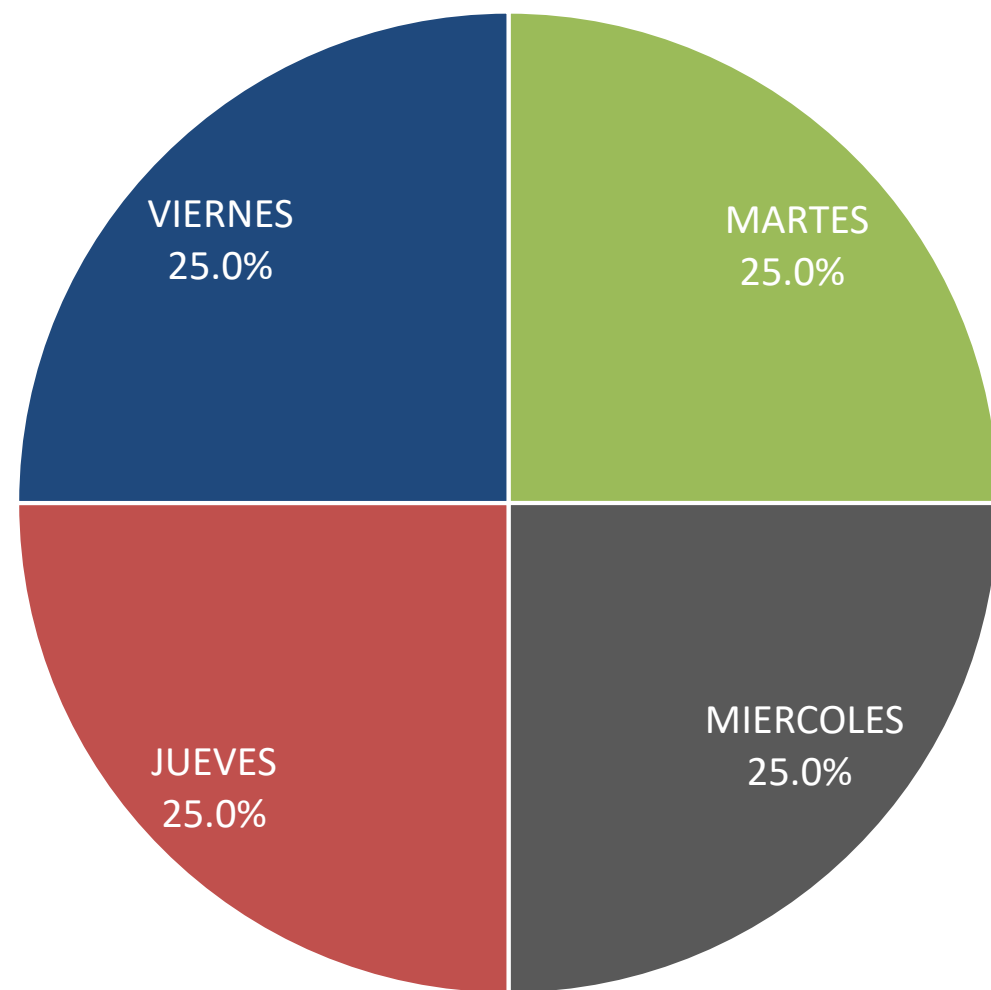

ROBO DE VEHÍCULO

FUENTE: ESTADÍSTICA DE LA FISCALÍA GRAL. DE JUSTICIA DEL ESTADO DE NUEVO LEÓN

INCIDENCIA POR COLONIA

INCIDENCIA POR DÍA

INCIDENCIA POR HORA

COMPARATIVA ANUAL DE INCIDENCIA POR MES

LESIONES JUNIO DEL 2022 TASA POR CADA 100 MIL HABITANTES