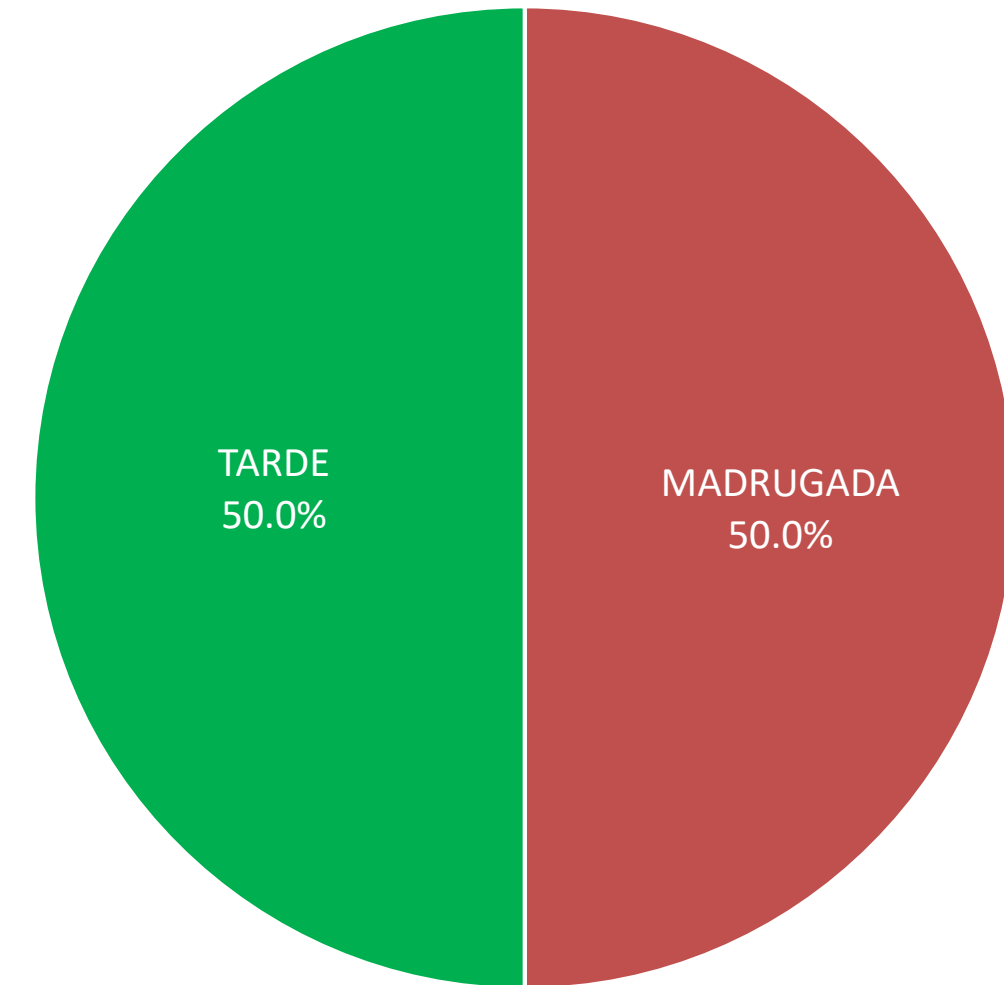

FUENTE: ESTADÍSTICA DE LA FISCALÍA GRAL. DE JUSTICIA DEL ESTADO DE NUEVO LEÓN

INCIDENCIA POR COLONIA

INCIDENCIA POR DÍA

INCIDENCIA POR HORA

COMPARATIVA ANUAL DE INCIDENCIA POR MES

ROBO A NEGOCIO JUNIO DEL 2022 TASA POR CADA 100 MIL HABITANTES