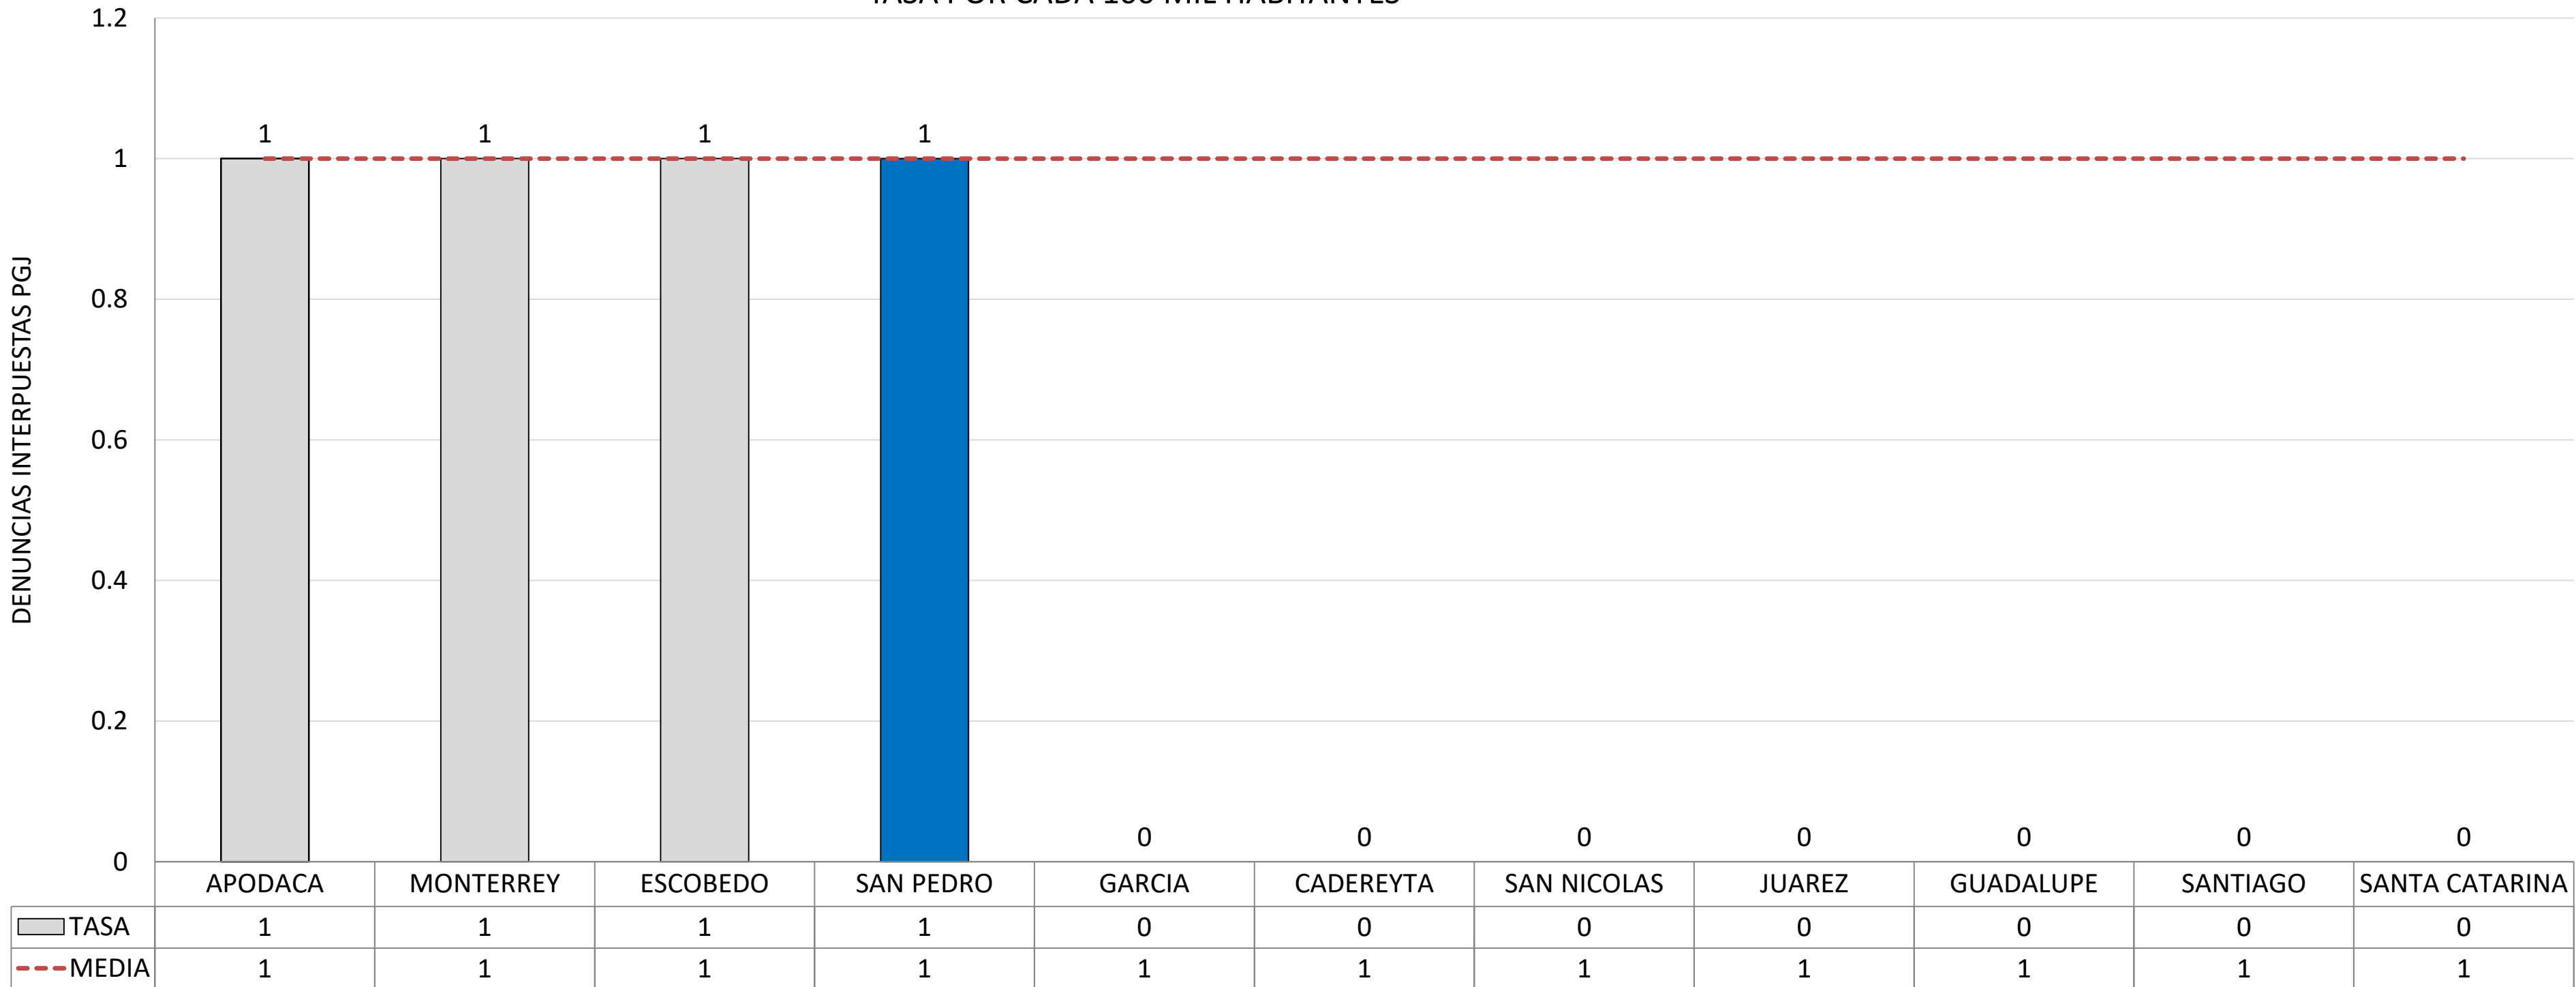

ROBO TIPO CRISTALAZO JUNIO DEL 2022
TASA POR CADA 100 MIL HABITANTES

ROBO A VEHÍCULO TIPO CRISTALAZO

FUENTE: ESTADÍSTICA DE LA FISCALÍA GRAL. DE JUSTICIA DEL ESTADO DE NUEVO LEÓN