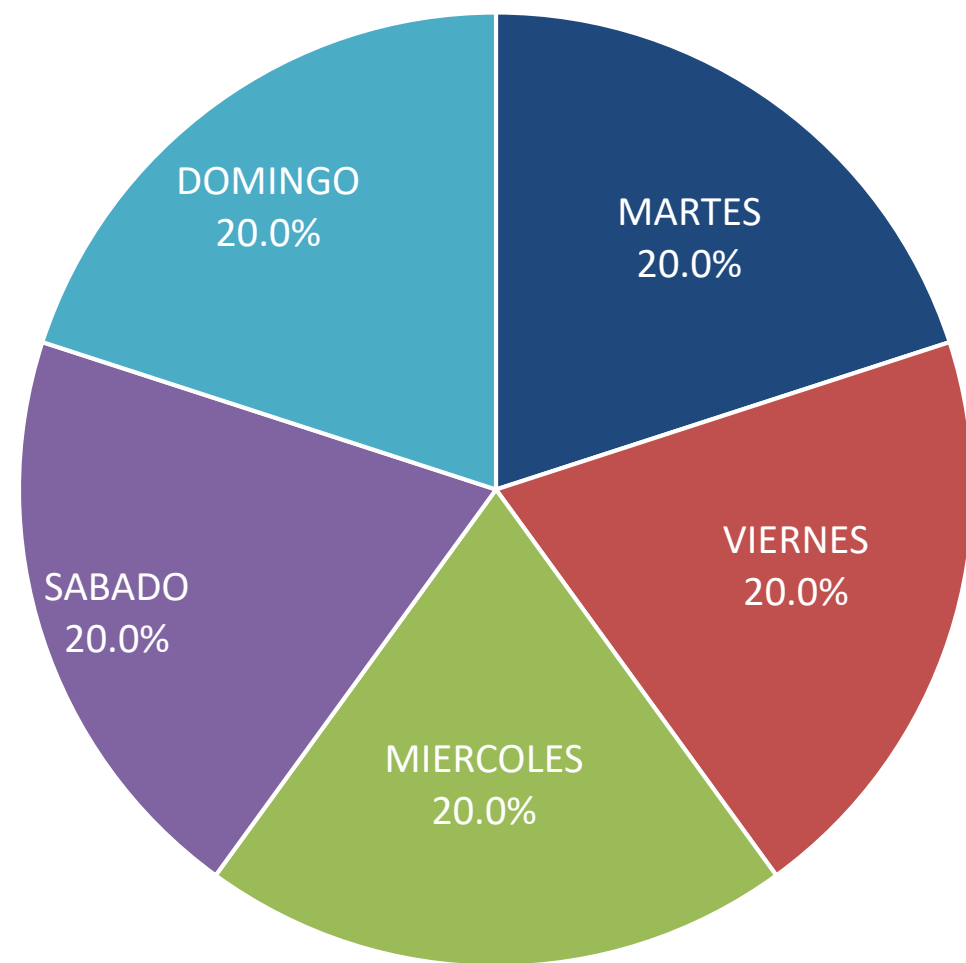

INCIDENCIA POR DÍA