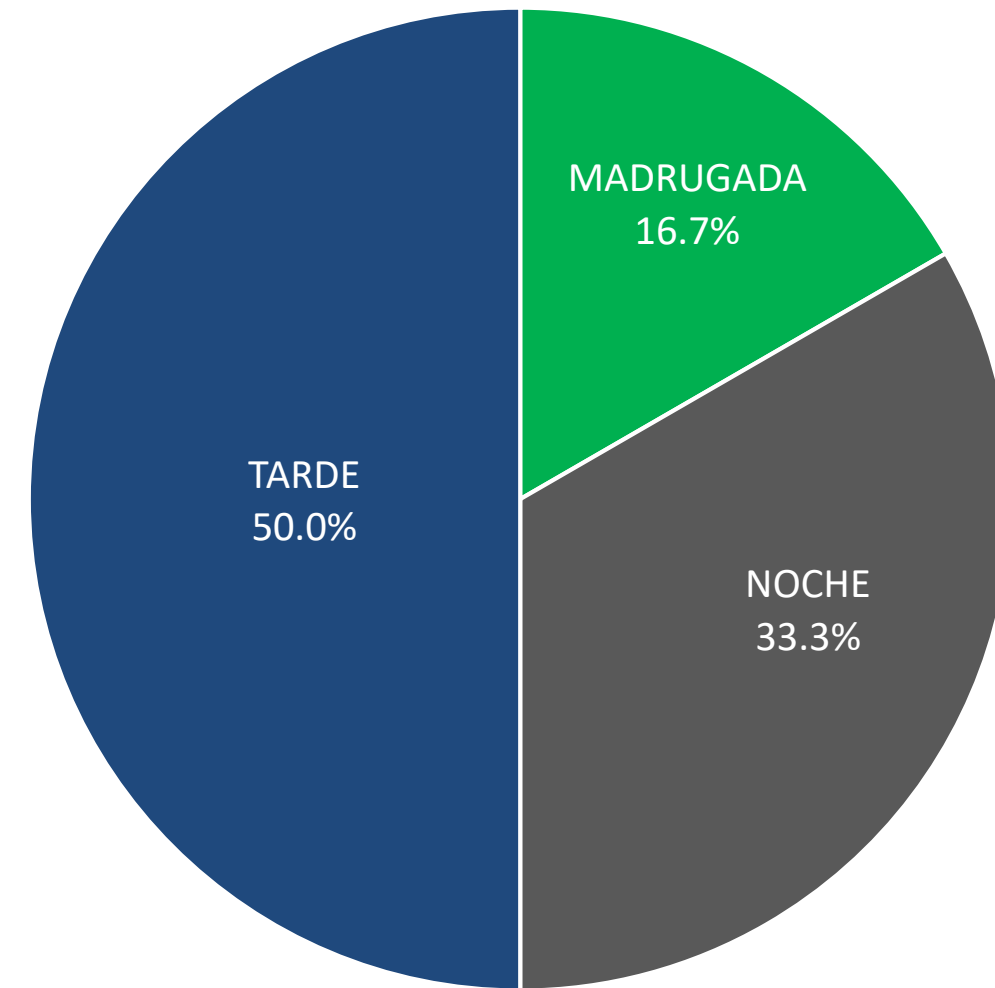

INCIDENCIA POR COLONIA

INCIDENCIA POR DÍA

INCIDENCIA POR HORA

COMPARATIVA ANUAL DE INCIDENCIA POR MES

ROBO A PERSONA

FUENTE: ESTADÍSTICA DE LA FISCALÍA GRAL. DE JUSTICIA DEL ESTADO DE NUEVO LEÓN

ROBO A PERSONA JUNIO DEL 2022 TASA POR CADA 100 MIL HABITANTES

ROBO A PERSONA

FUENTE: ESTADÍSTICA DE LA FISCALÍA GRAL. DE JUSTICIA DEL ESTADO DE NUEVO LEÓN

INCIDENCIA POR COLONIA

INCIDENCIA POR DÍA

INCIDENCIA POR HORA

COMPARATIVA ANUAL DE INCIDENCIA POR MES

ROBO A VEHÍCULO TIPO CRISTALAZO