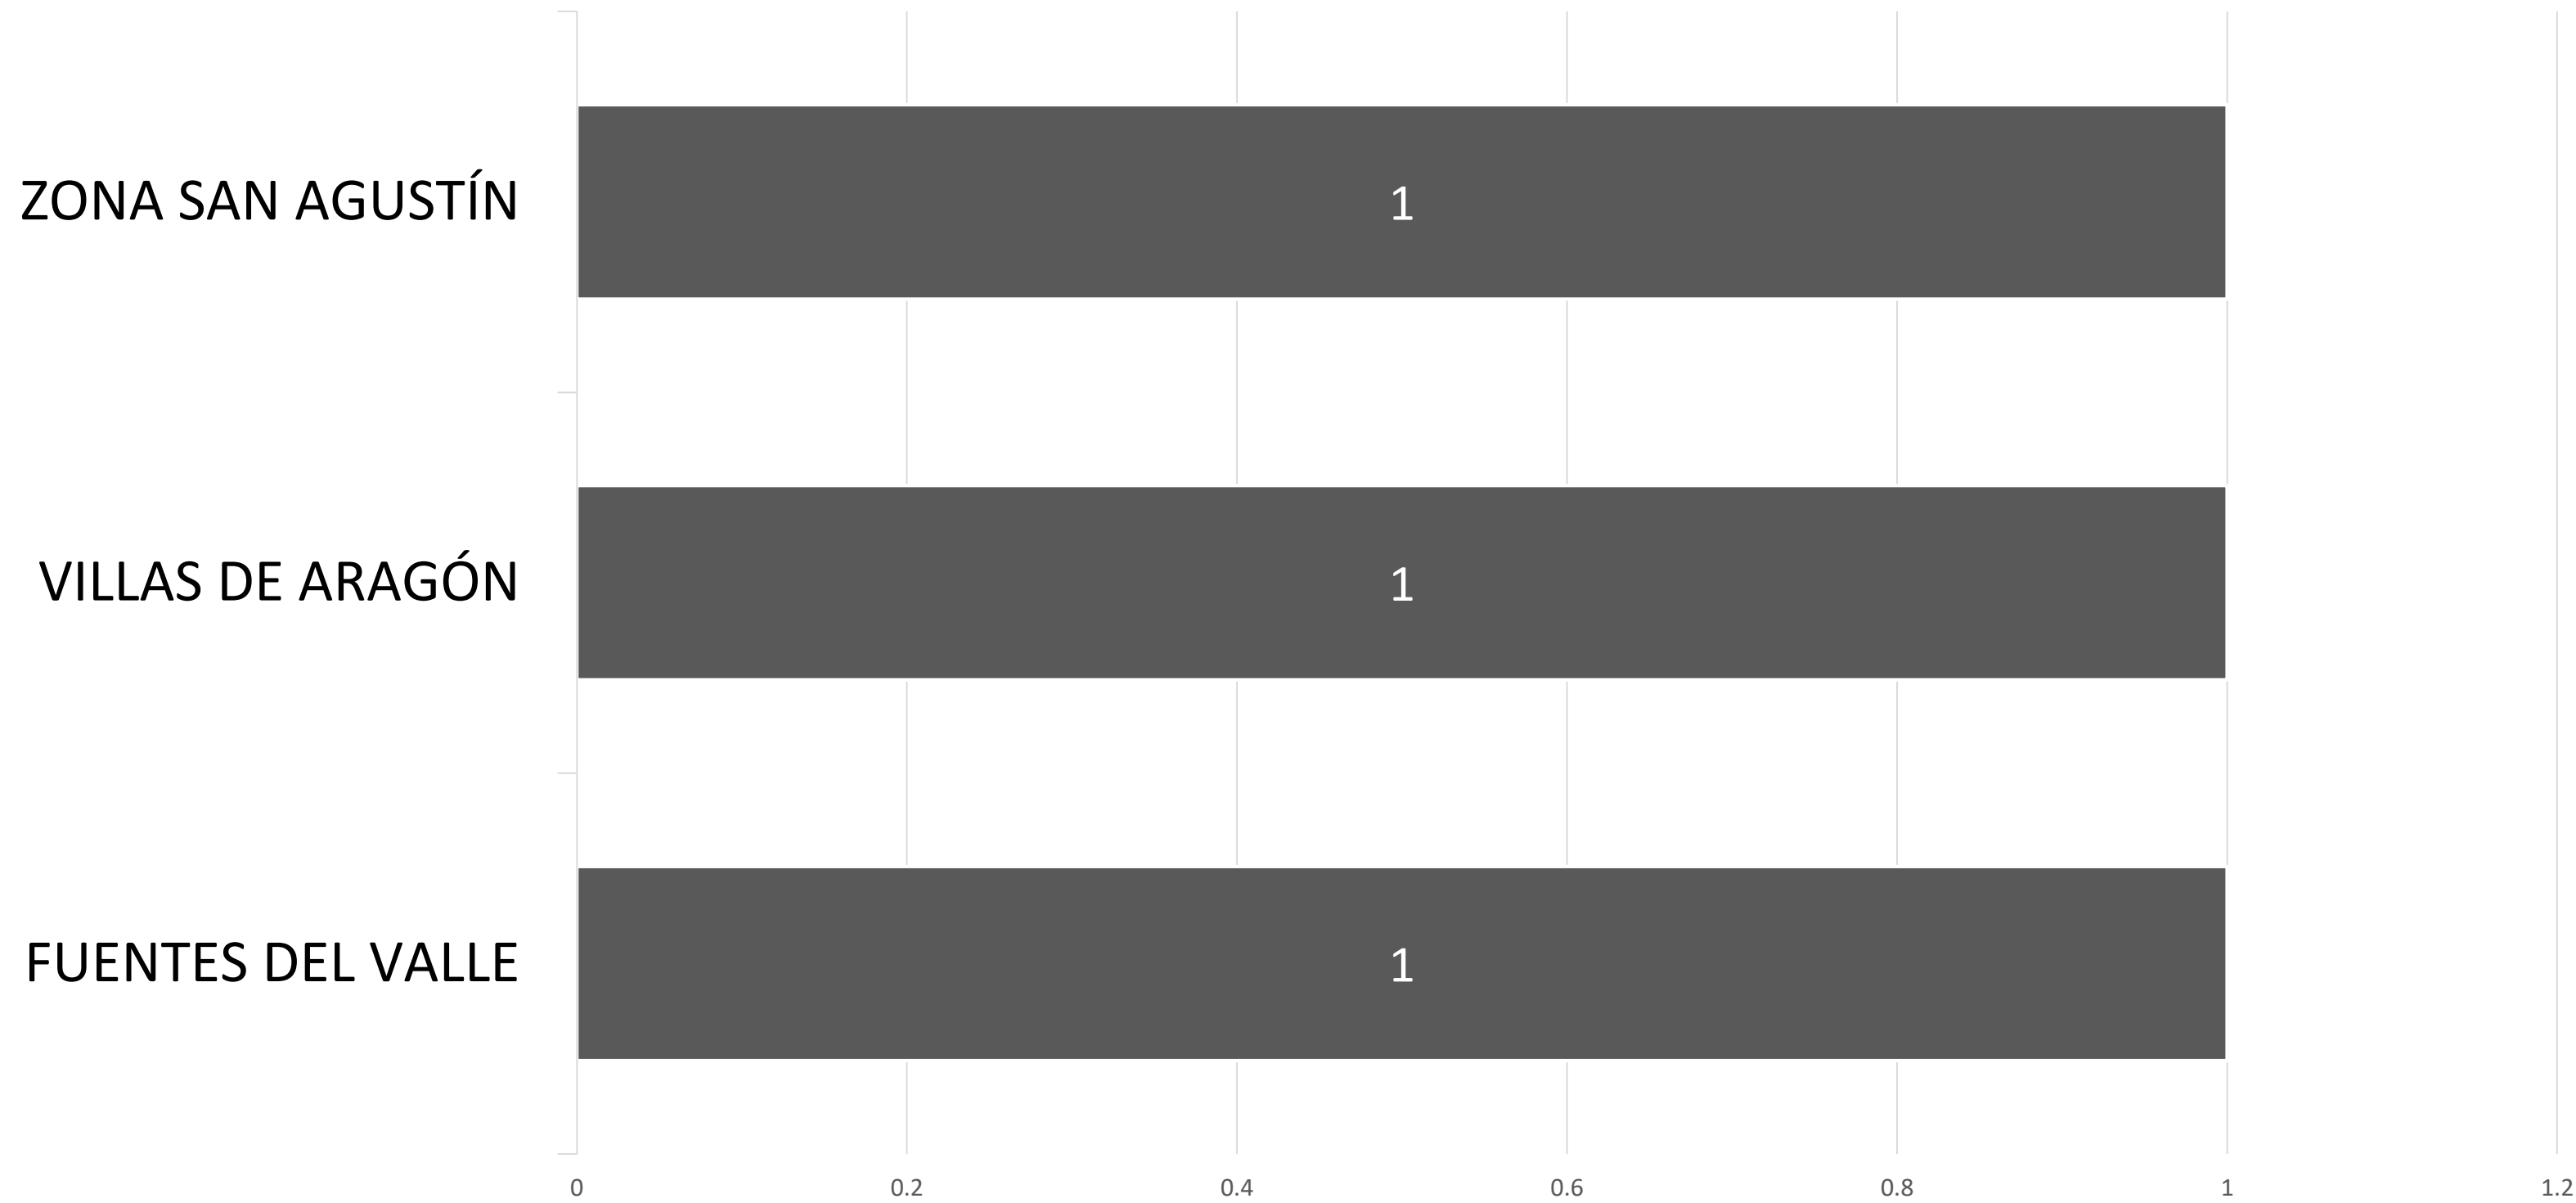

INCIDENCIA POR COLONIA