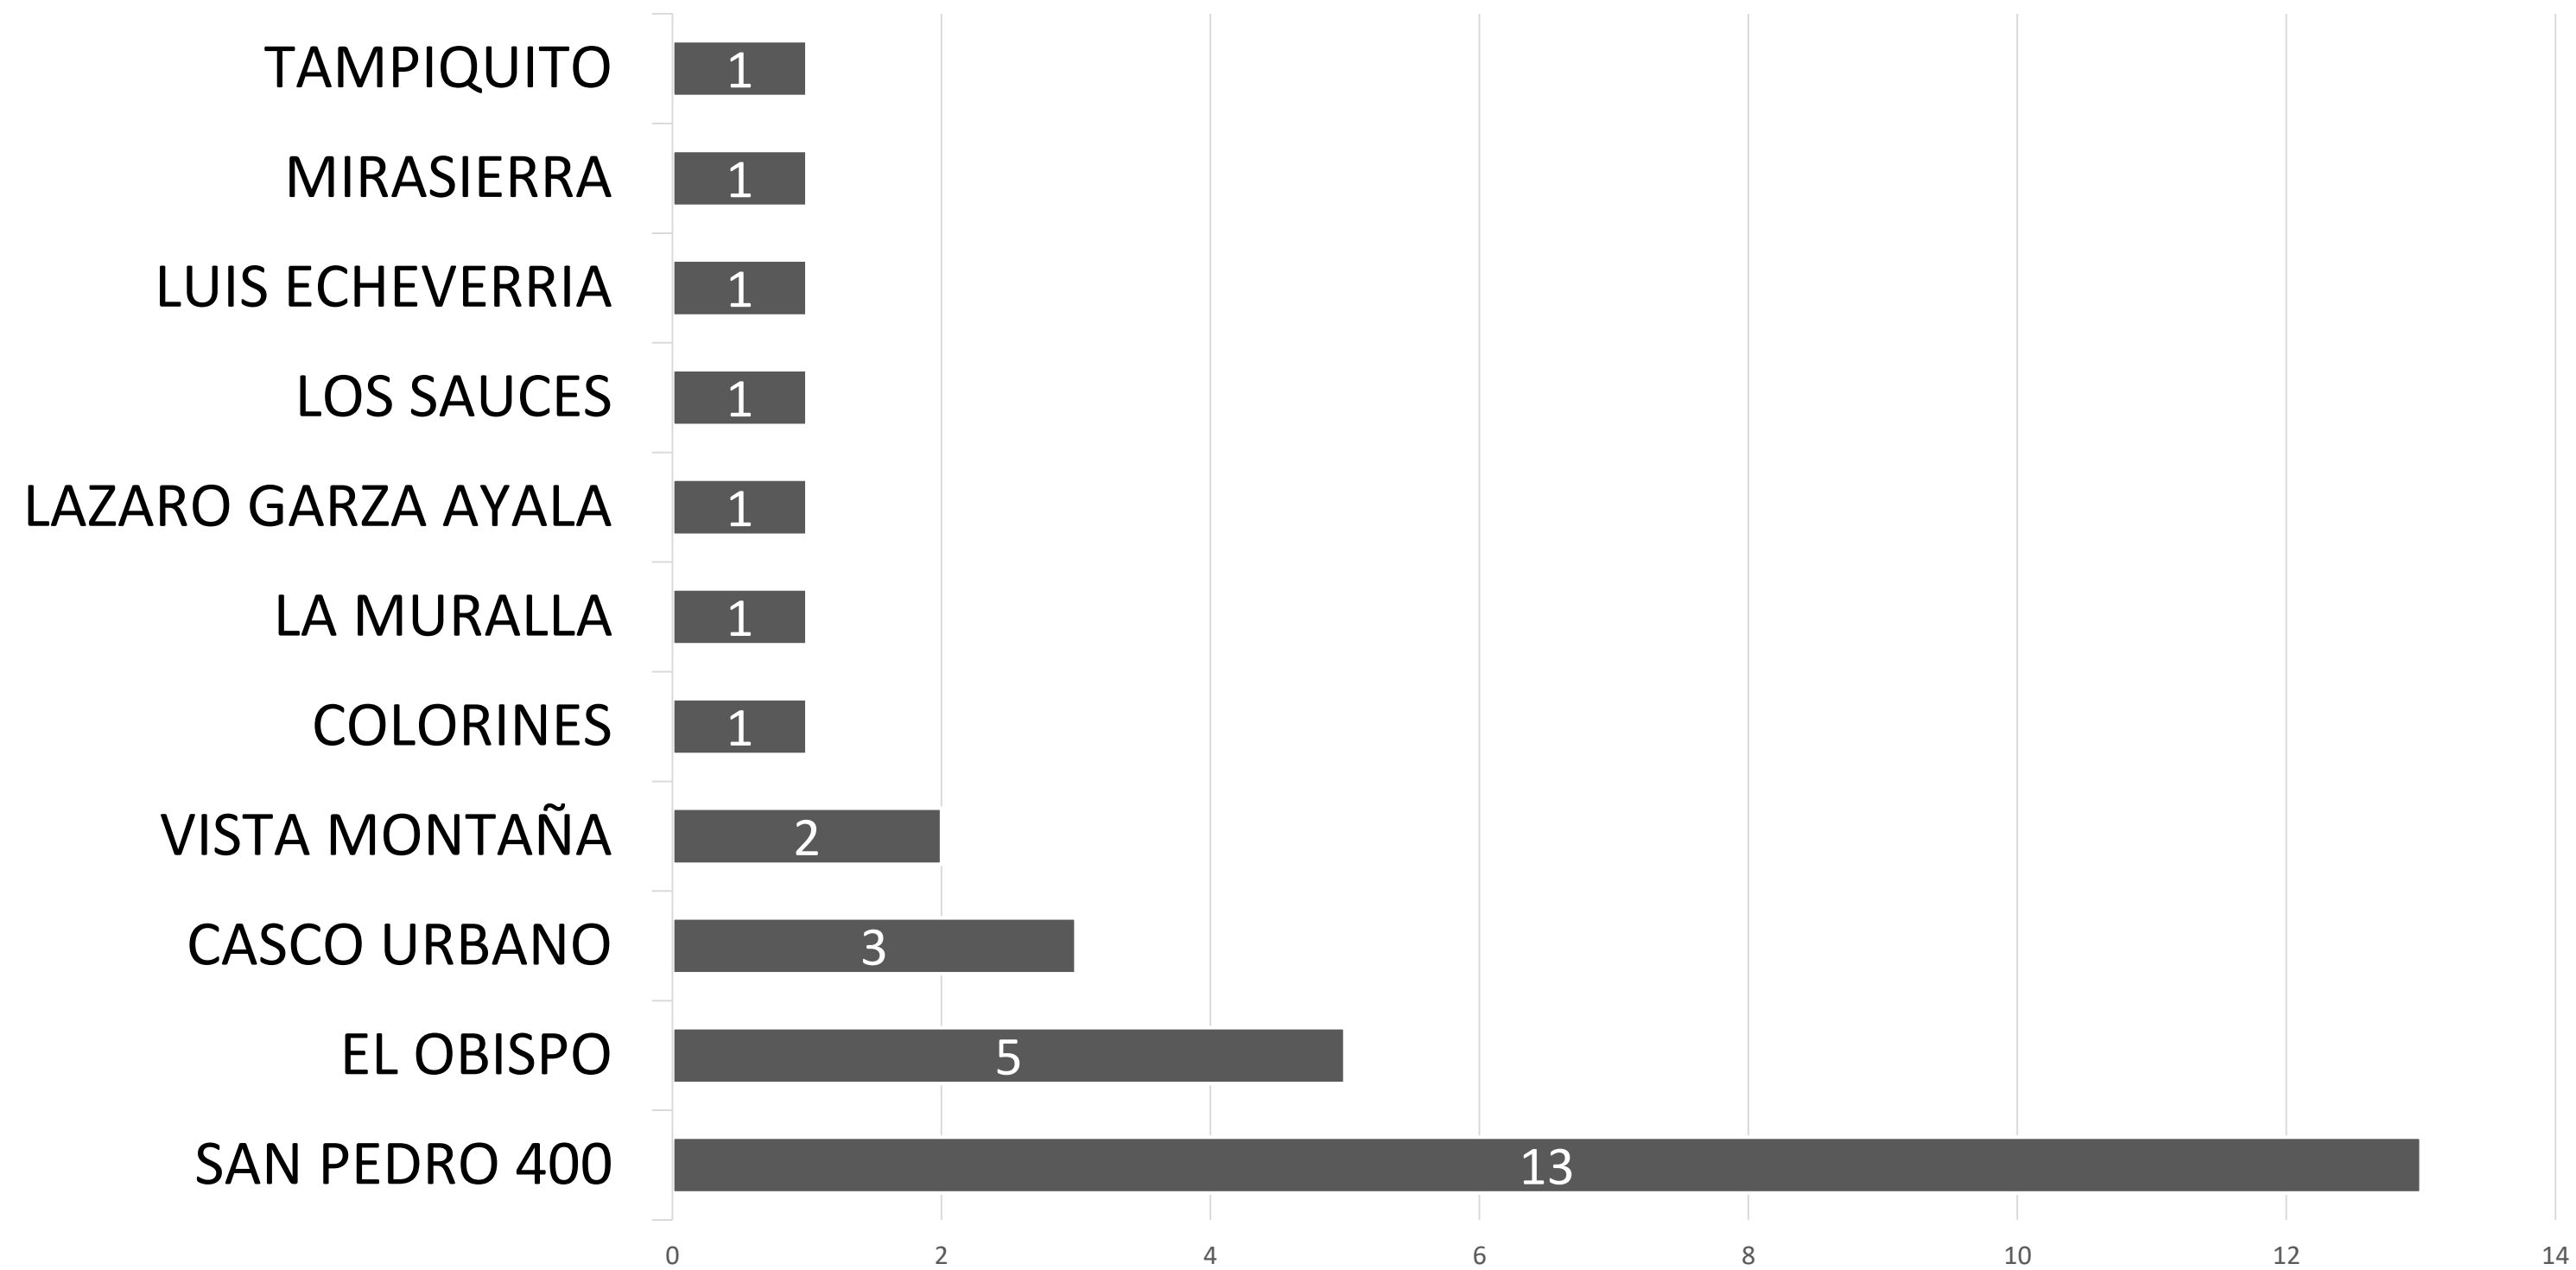

INCIDENCIA POR COLONIA