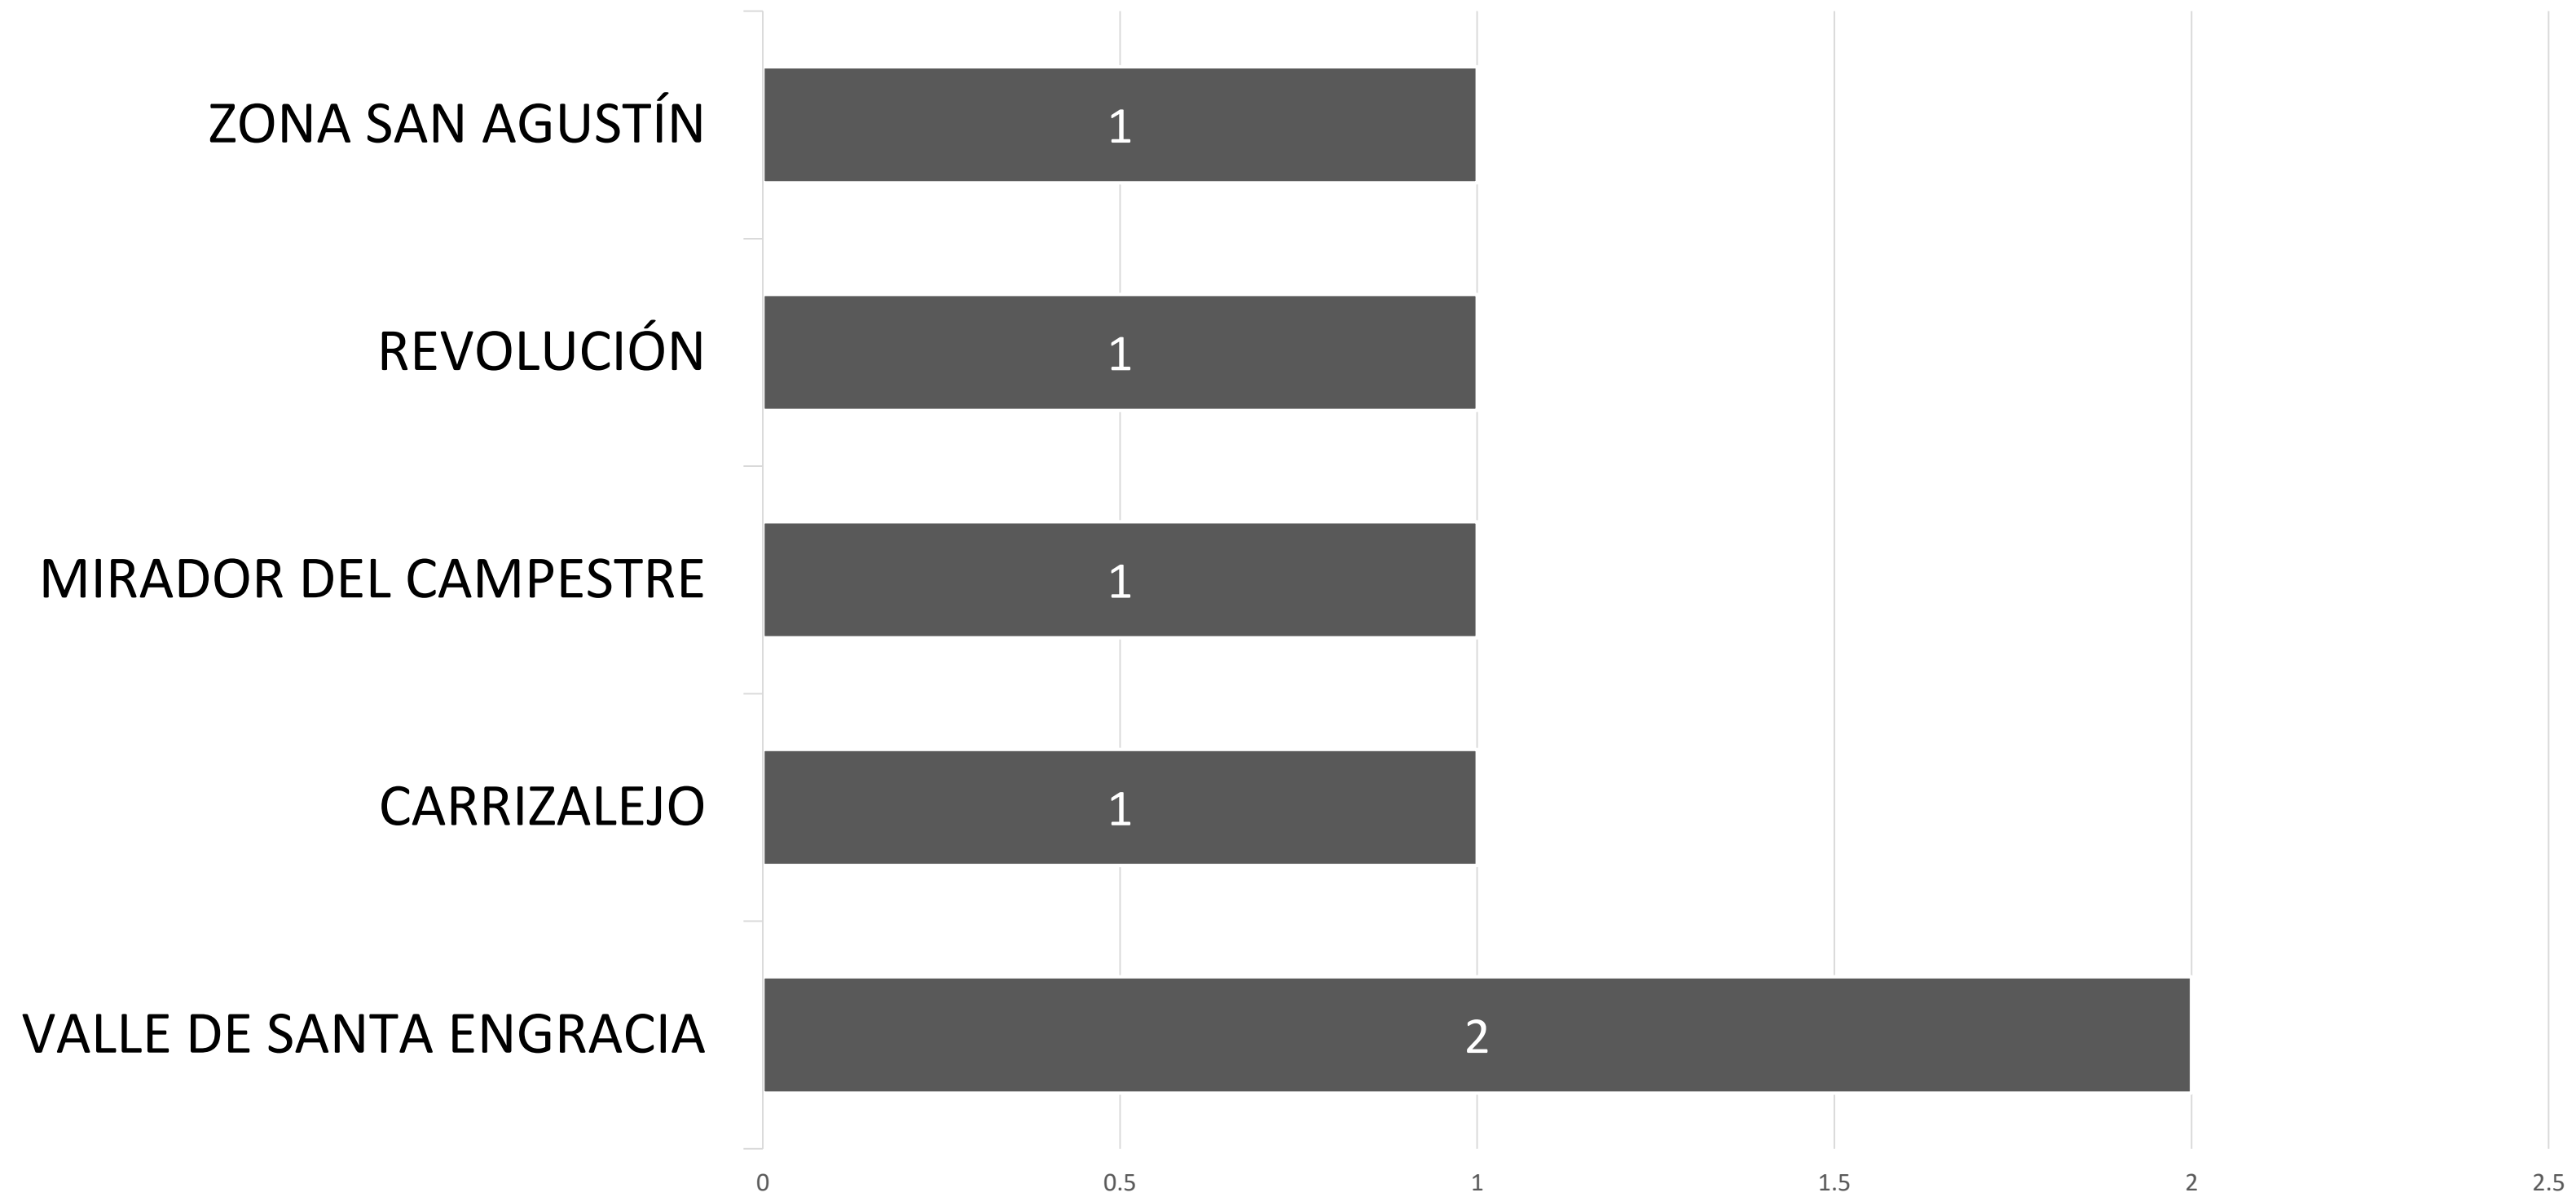

INCIDENCIA POR COLONIA