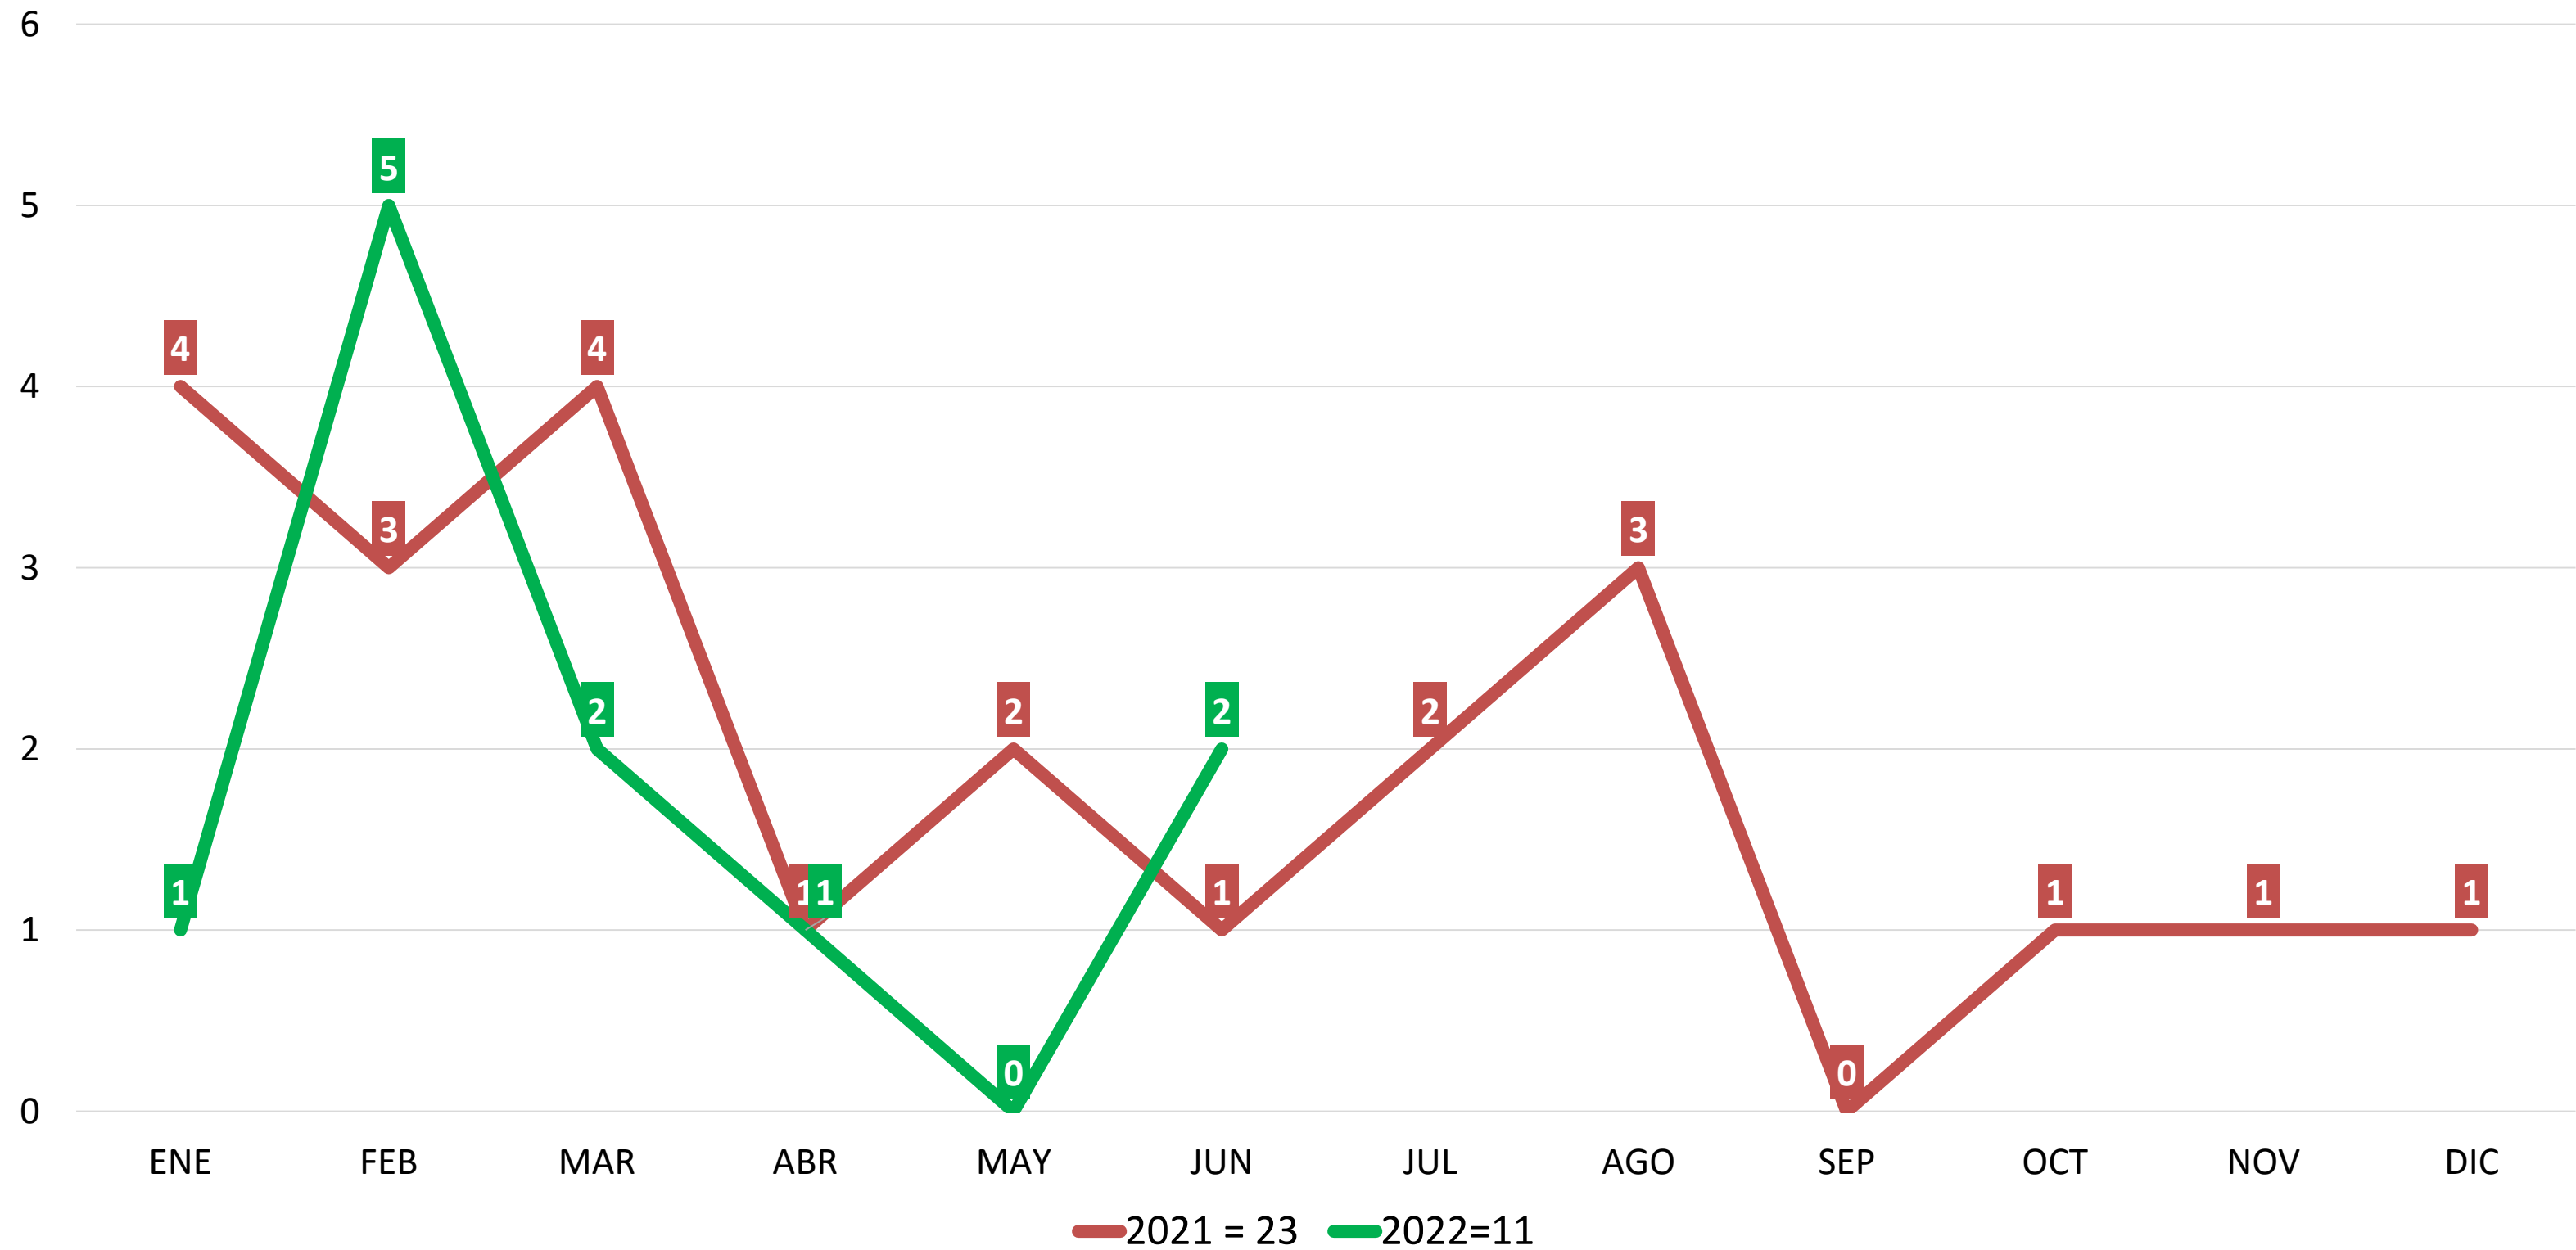

INCIDENCIA POR COLONIA

SIN INCIDENCIA EN C4i

INCIDENCIA POR DÍA

INCIDENCIA POR HORA

SIN INCIDENCIA EN C4i

COMPARATIVA ANUAL DE INCIDENCIA POR MES

ROBO DE VEHÍCULO JUNIO DEL 2022 TASA POR CADA 100 MIL HABITANTES