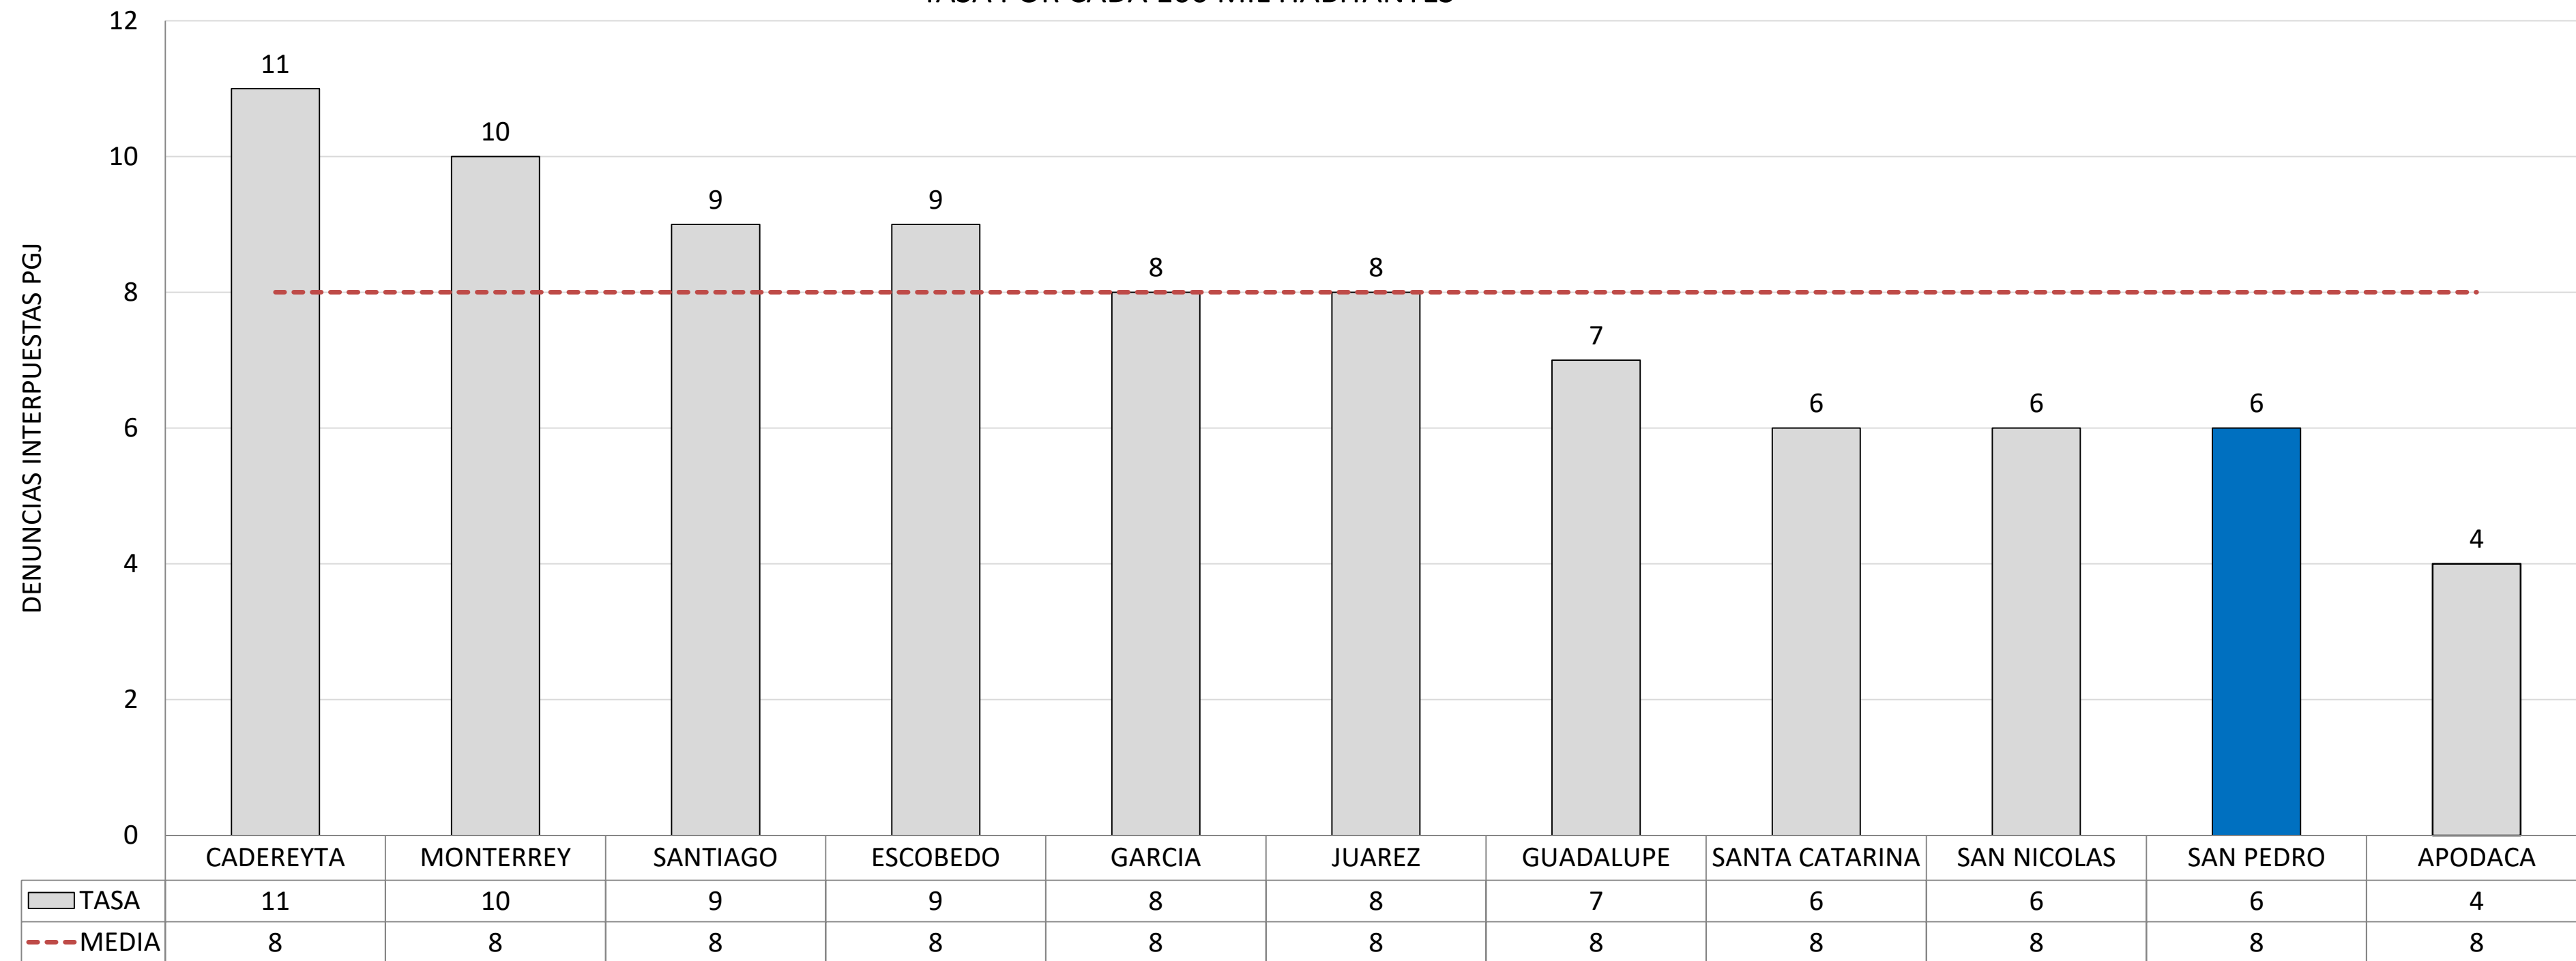

ROBO DE VEHÍCULO

FUENTE: ESTADÍSTICA DE LA FISCALÍA GRAL. DE JUSTICIA DEL ESTADO DE NUEVO LEÓN

INCIDENCIA POR COLONIA

INCIDENCIA POR DÍA

INCIDENCIA POR HORA

COMPARATIVA ANUAL DE INCIDENCIA POR MES

LESIONES JUNIO DEL 2022 TASA POR CADA 100 MIL HABITANTES