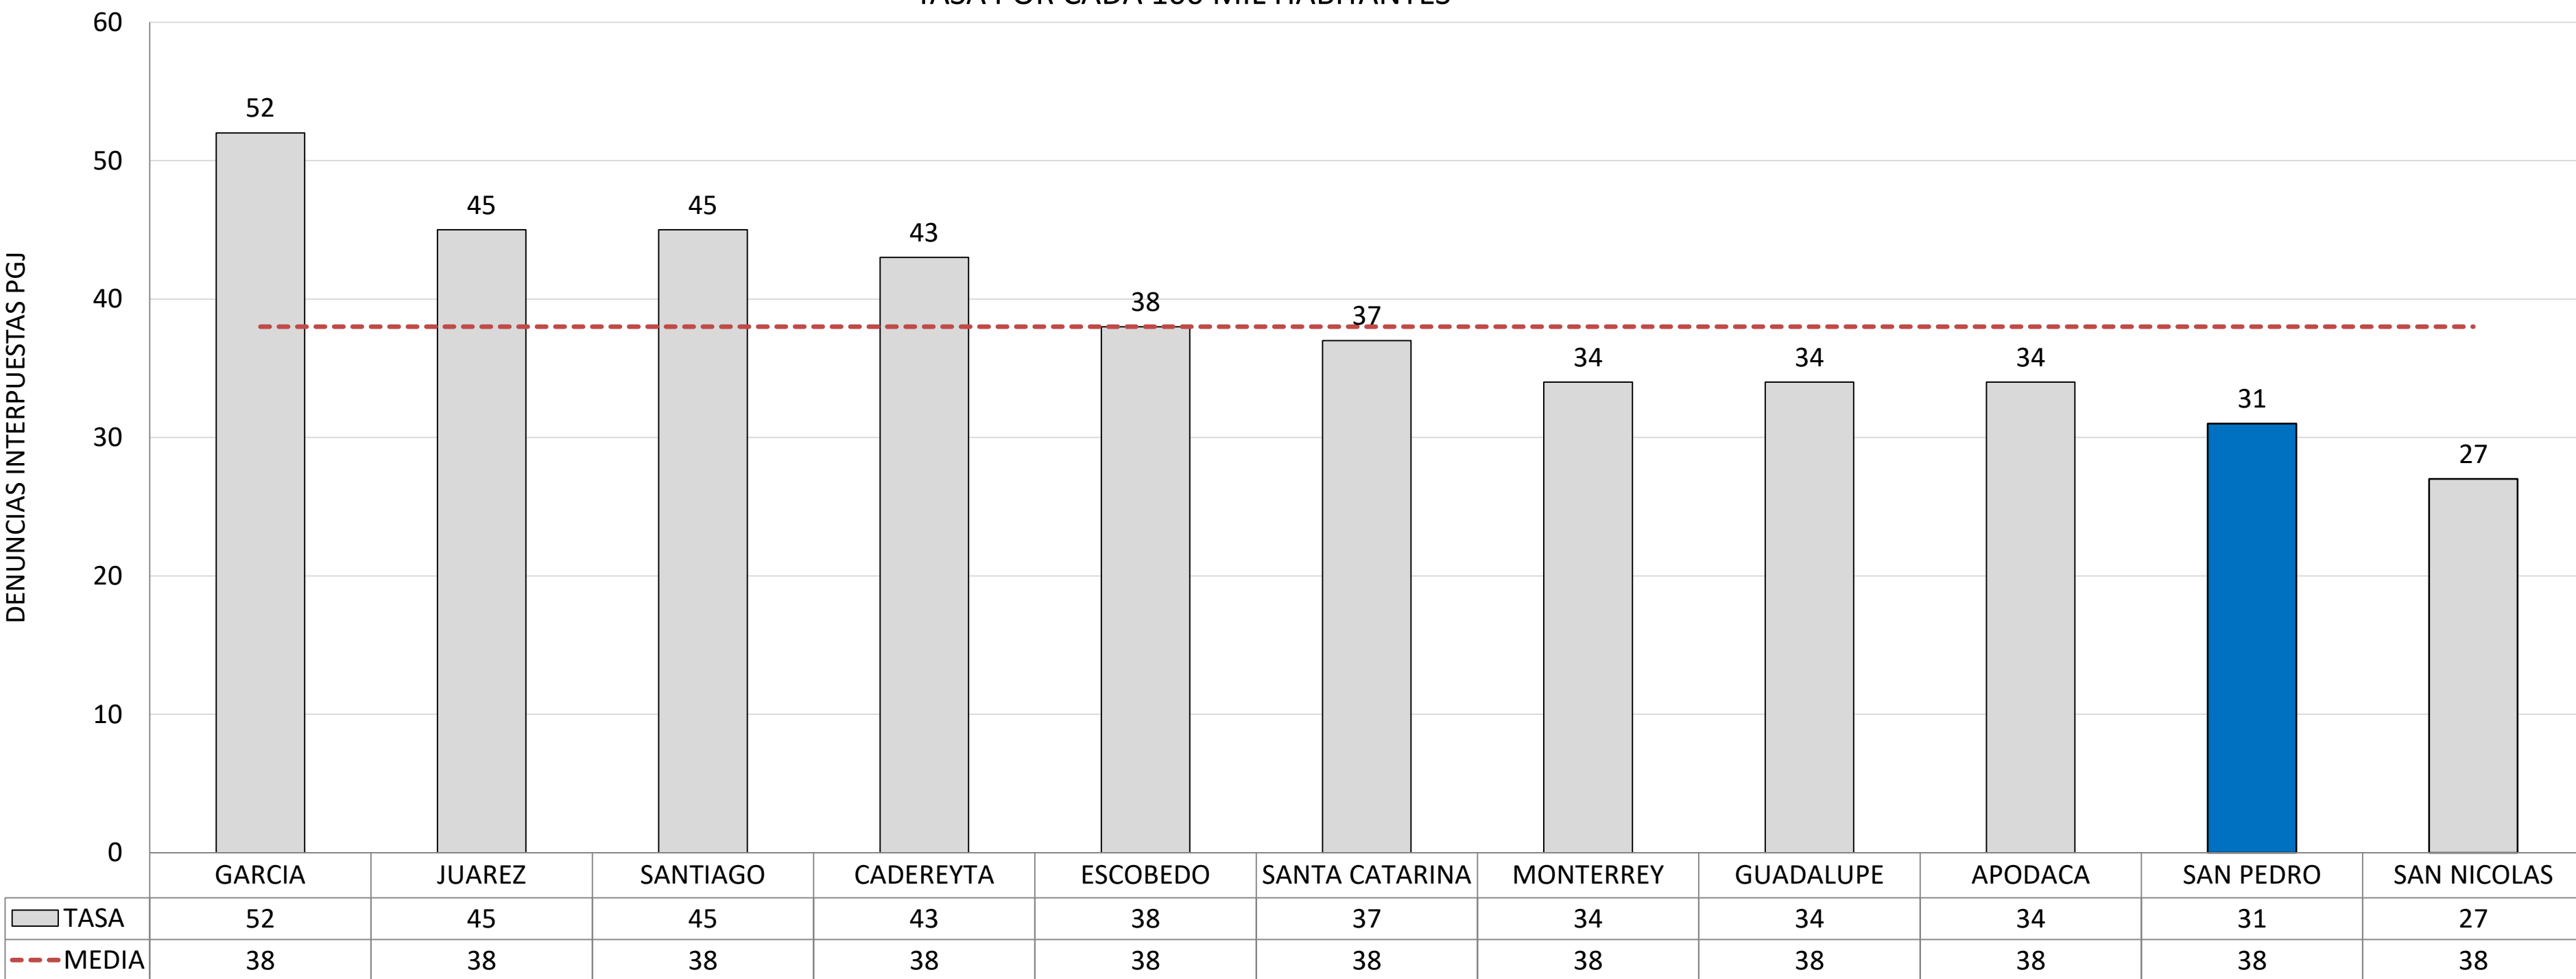

INCIDENCIA POR COLONIA

INCIDENCIA POR DÍA

INCIDENCIA POR HORA

COMPARATIVA ANUAL DE INCIDENCIA POR MES

VIOLENCIA FAMILIAR JUNIO DEL 2022 TASA POR CADA 100 MIL HABITANTES

VIOLENCIA FAMILIAR

FUENTE: ESTADÍSTICA DE LA FISCALÍA GRAL. DE JUSTICIA DEL ESTADO DE NUEVO LEÓN