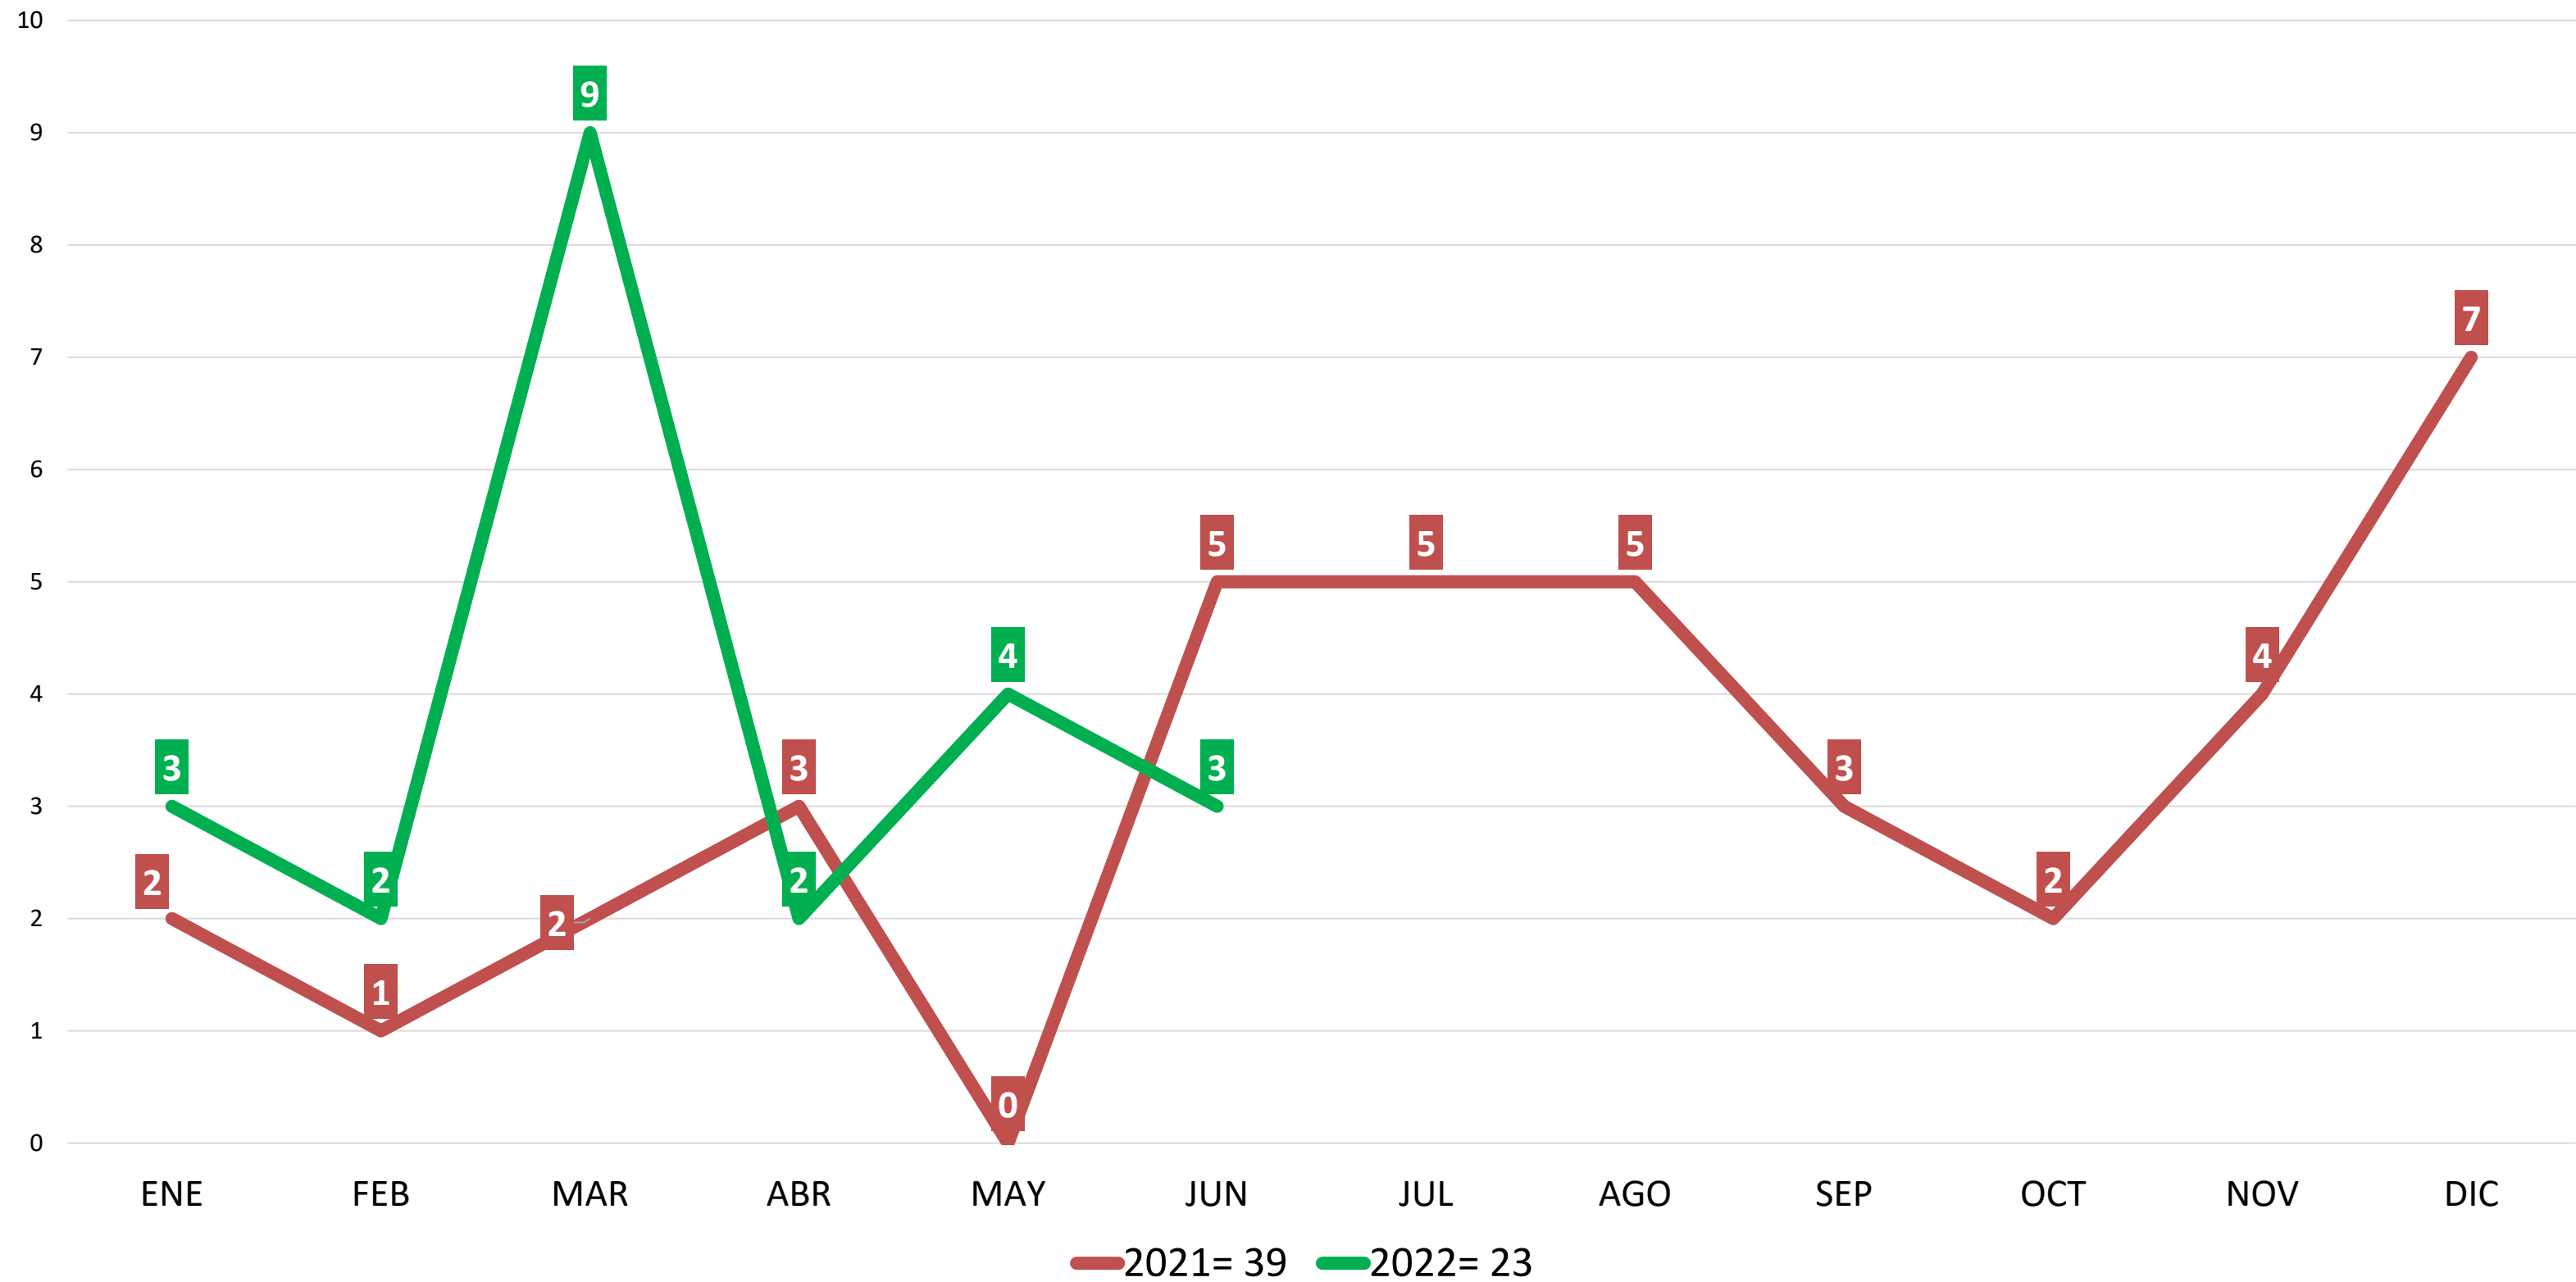

INCIDENCIA POR COLONIA

INCIDENCIA POR DÍA

INCIDENCIA POR HORA

COMPARATIVA ANUAL DE INCIDENCIA POR MES

ROBO A PERSONA

FUENTE: ESTADÍSTICA DE LA FISCALÍA GRAL. DE JUSTICIA DEL ESTADO DE NUEVO LEÓN

ROBO A PERSONA JUNIO DEL 2022 TASA POR CADA 100 MIL HABITANTES