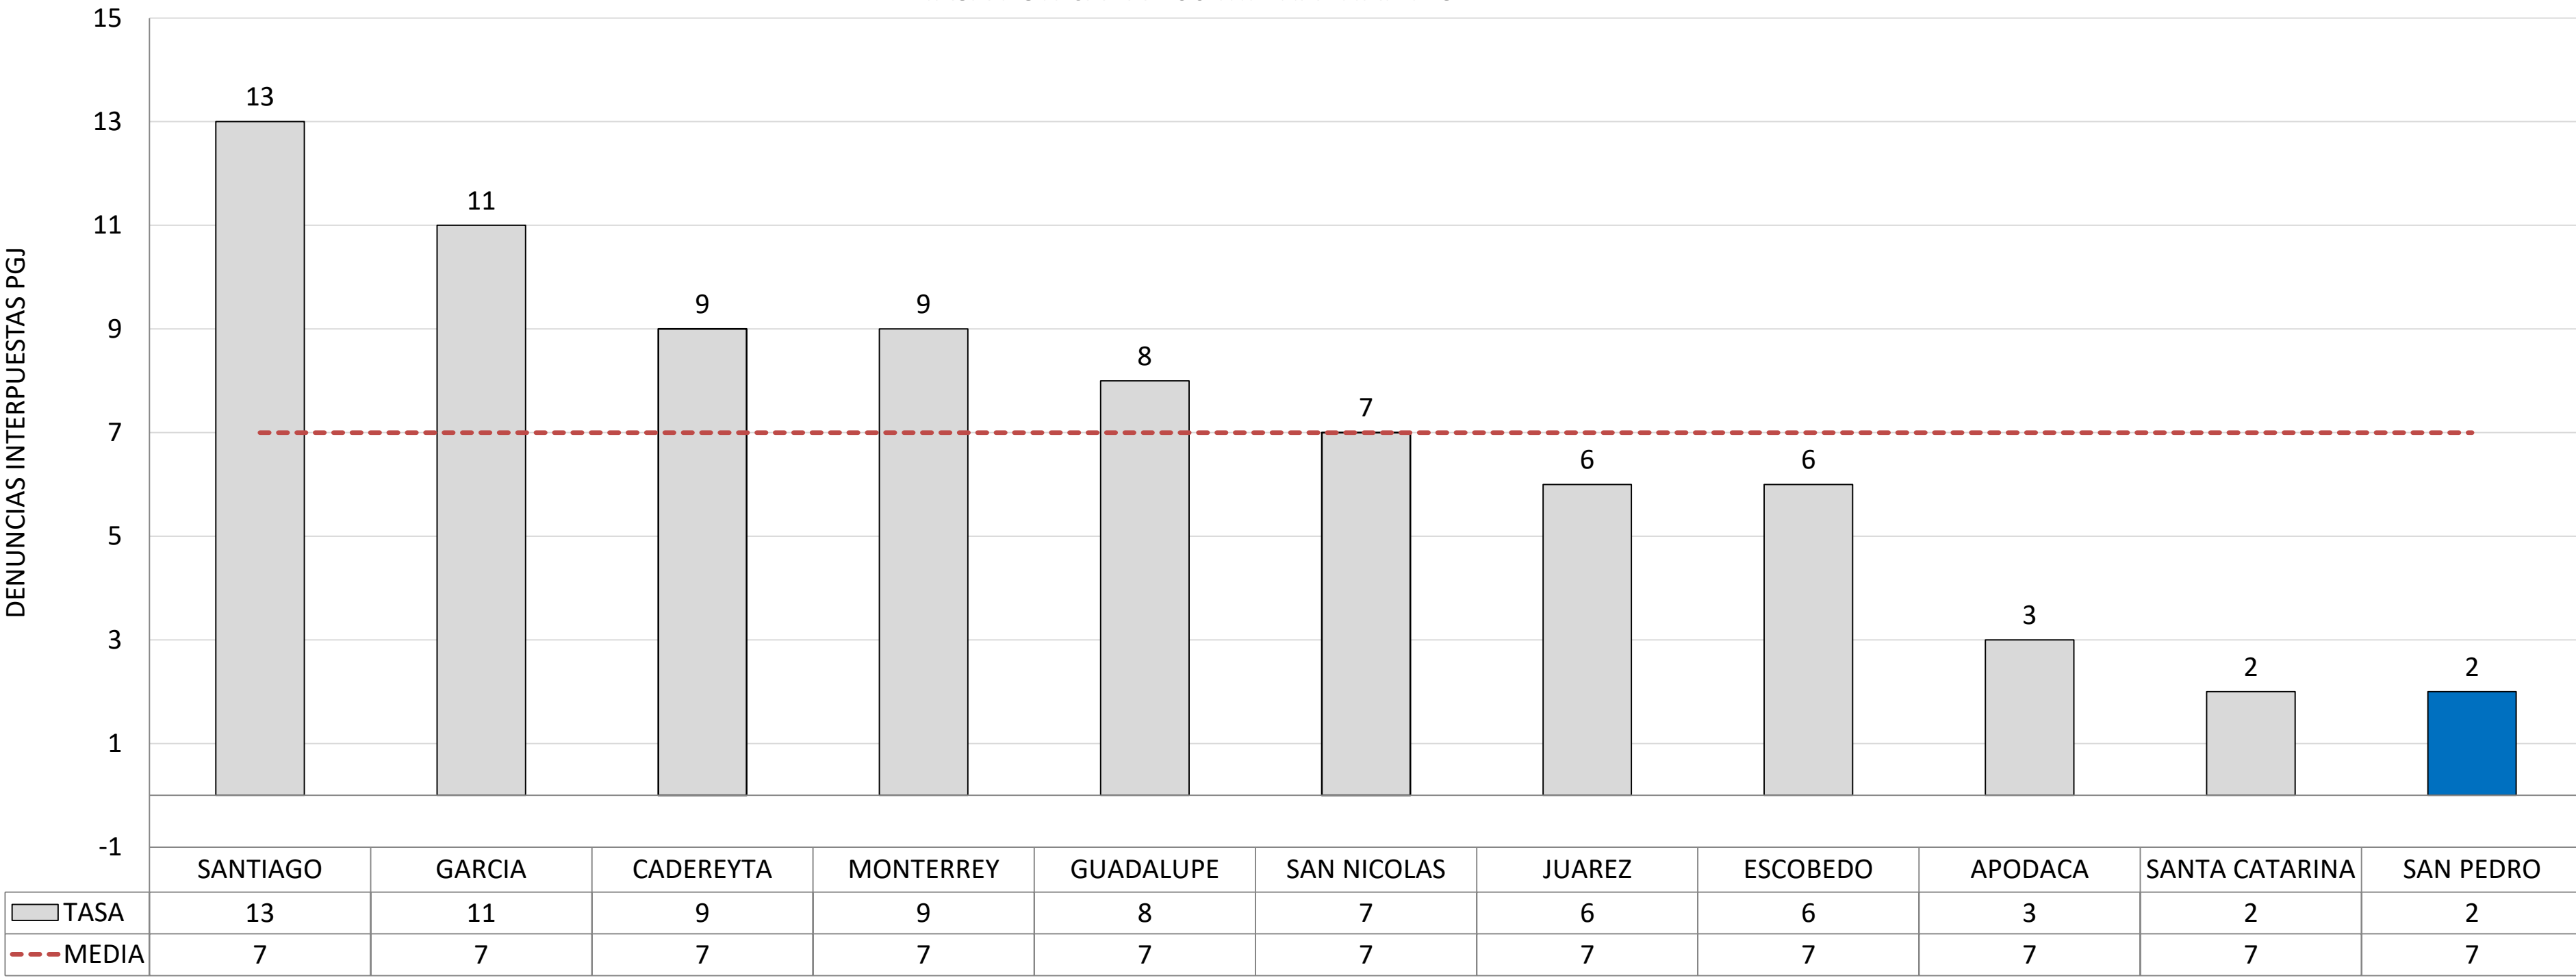

C4i

POLICÍA
SAN PEDRO GARZA GARCÍA
JUNIO 2022

INCIDENCIA MENSUAL DE POLICÍA

COMPARATIVA ANUAL DE INCIDENCIA POR MES

ROBO A CASA HABITACION JUNIO DEL 2022
TASA POR CADA 100 MIL HABITANTES

ROBO A CASA HABITACIÓN