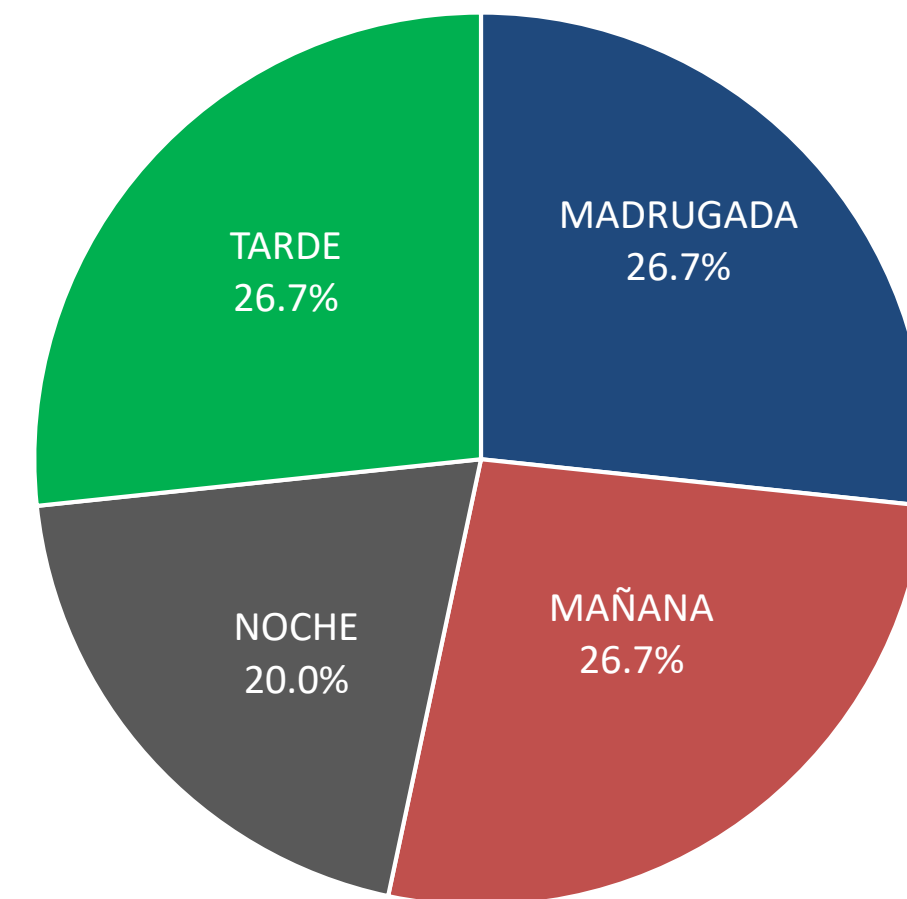

INCIDENCIA POR HORA