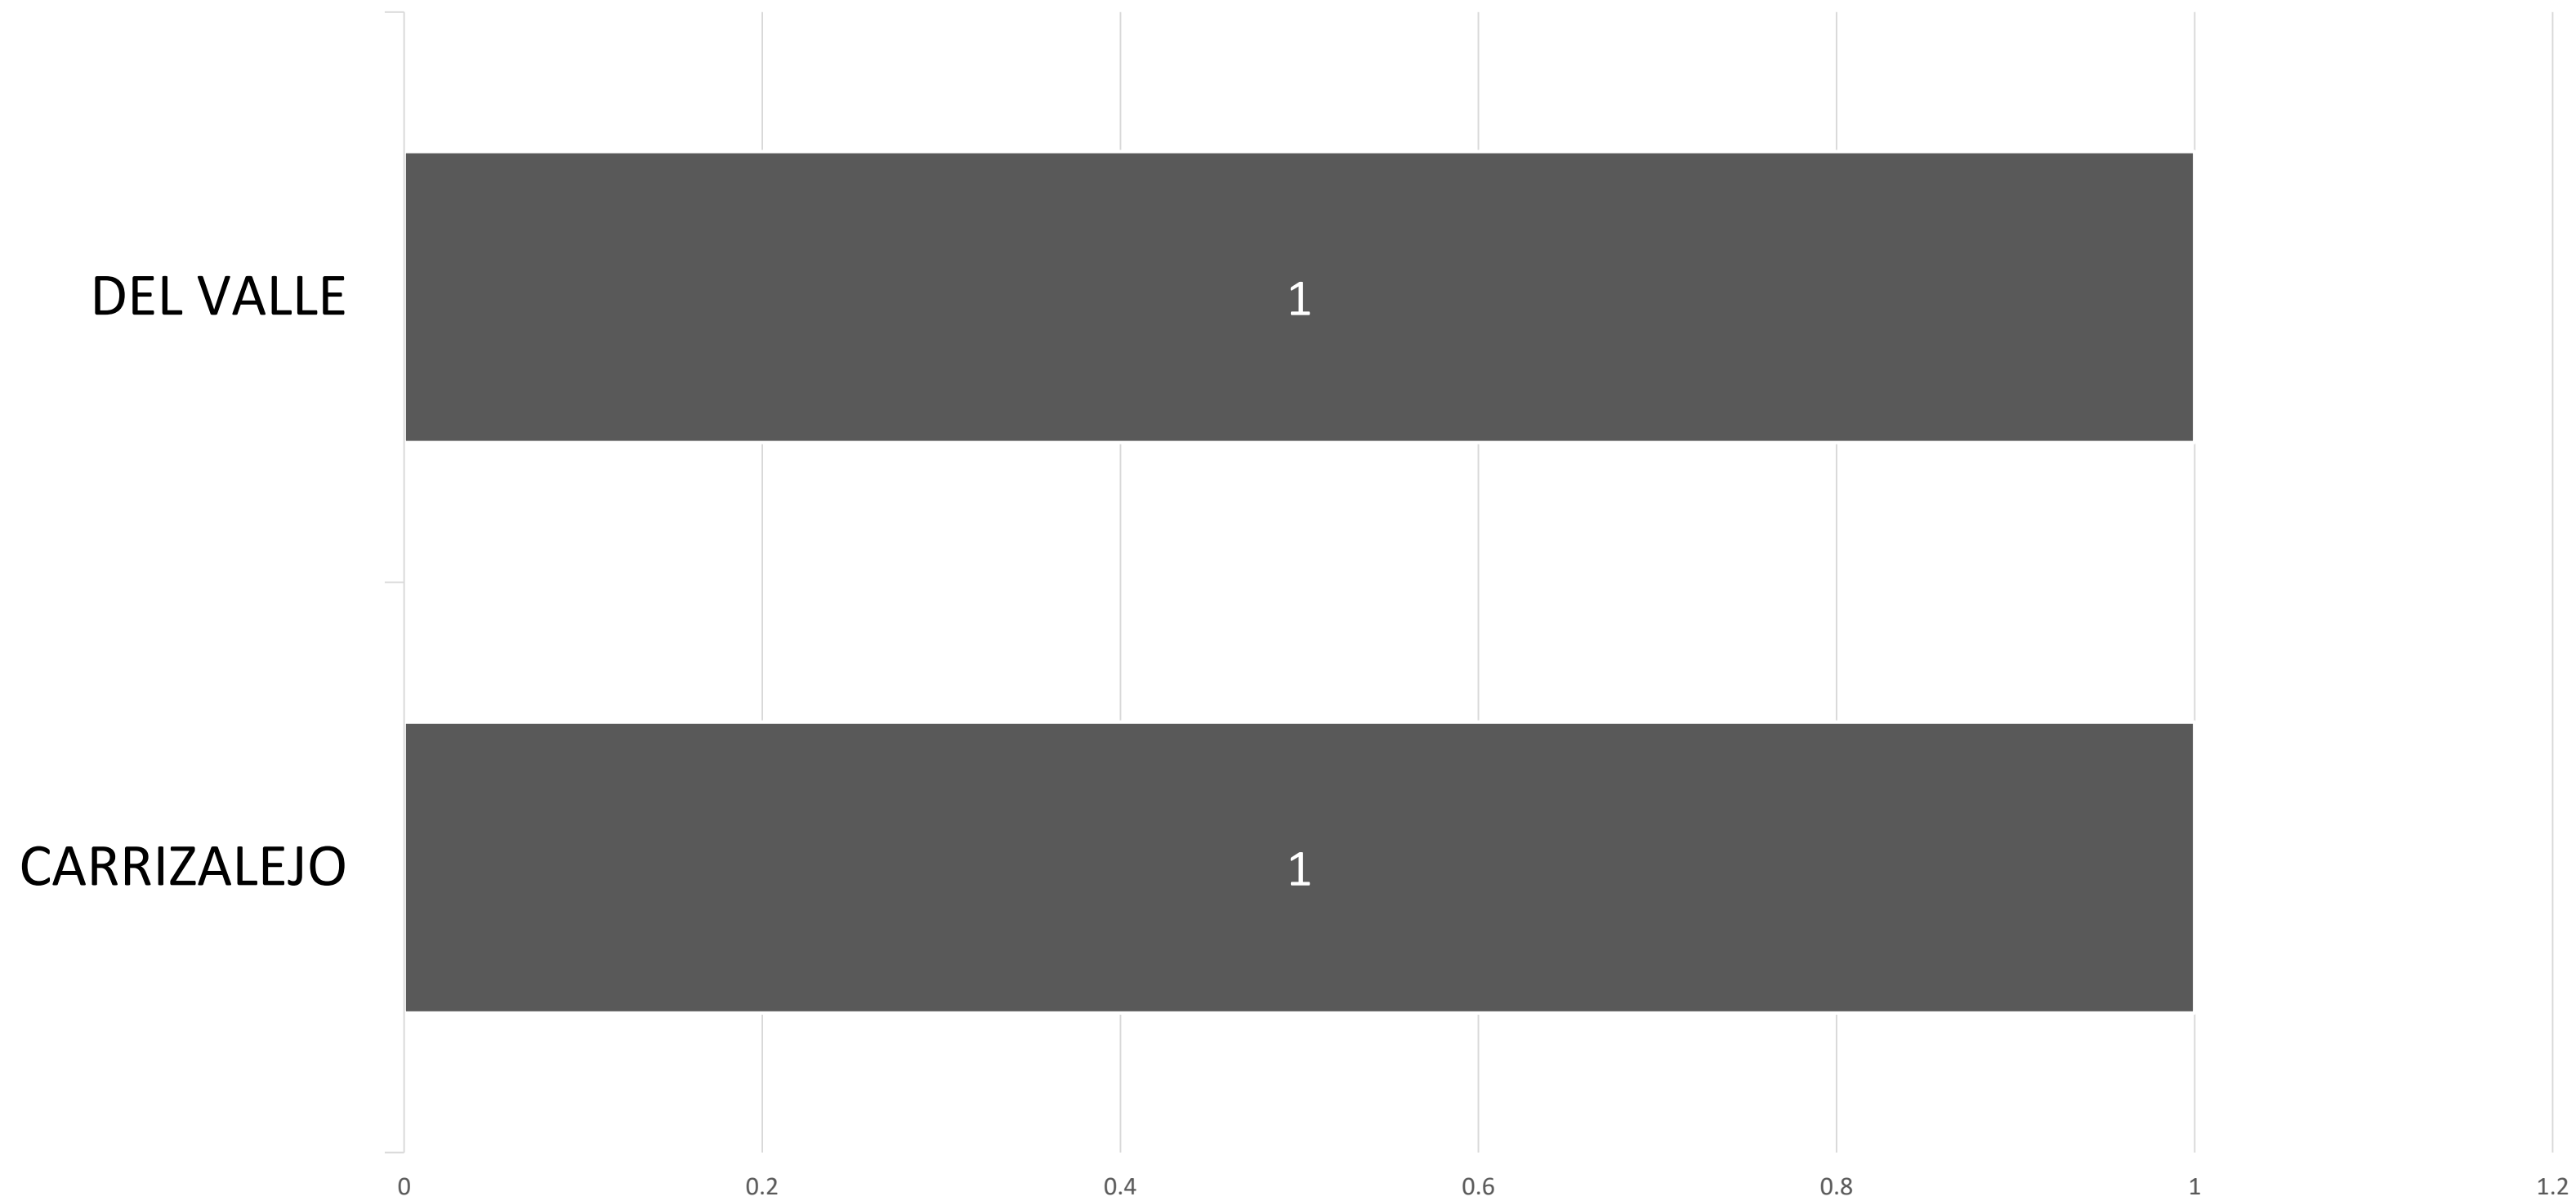

INCIDENCIA POR COLONIA