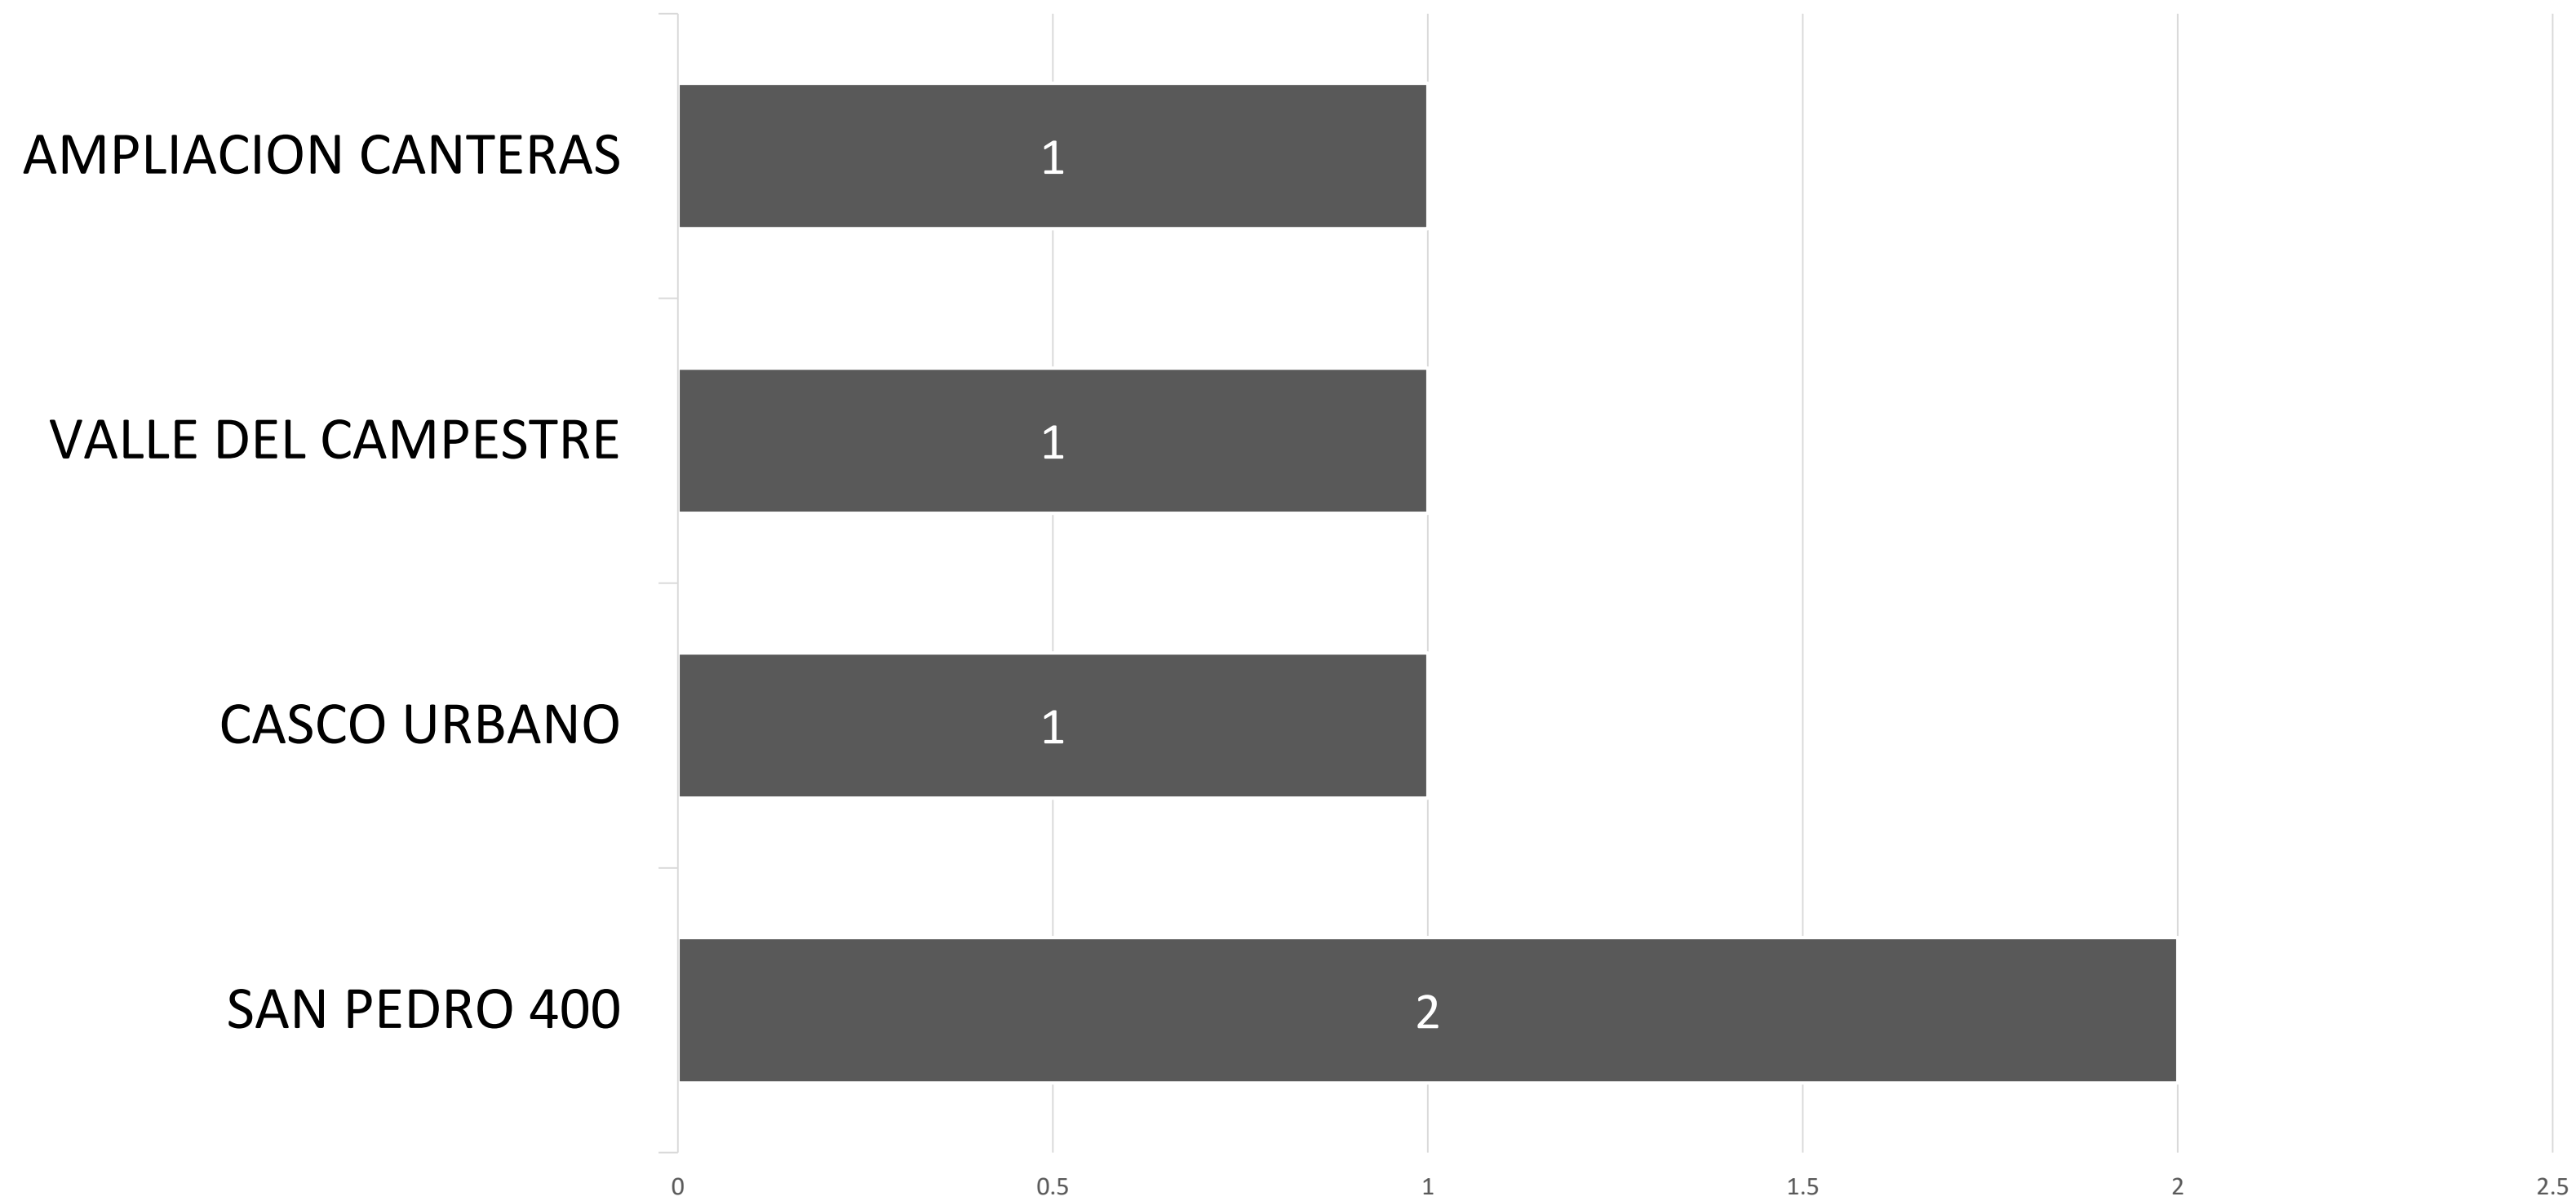

INCIDENCIA POR COLONIA