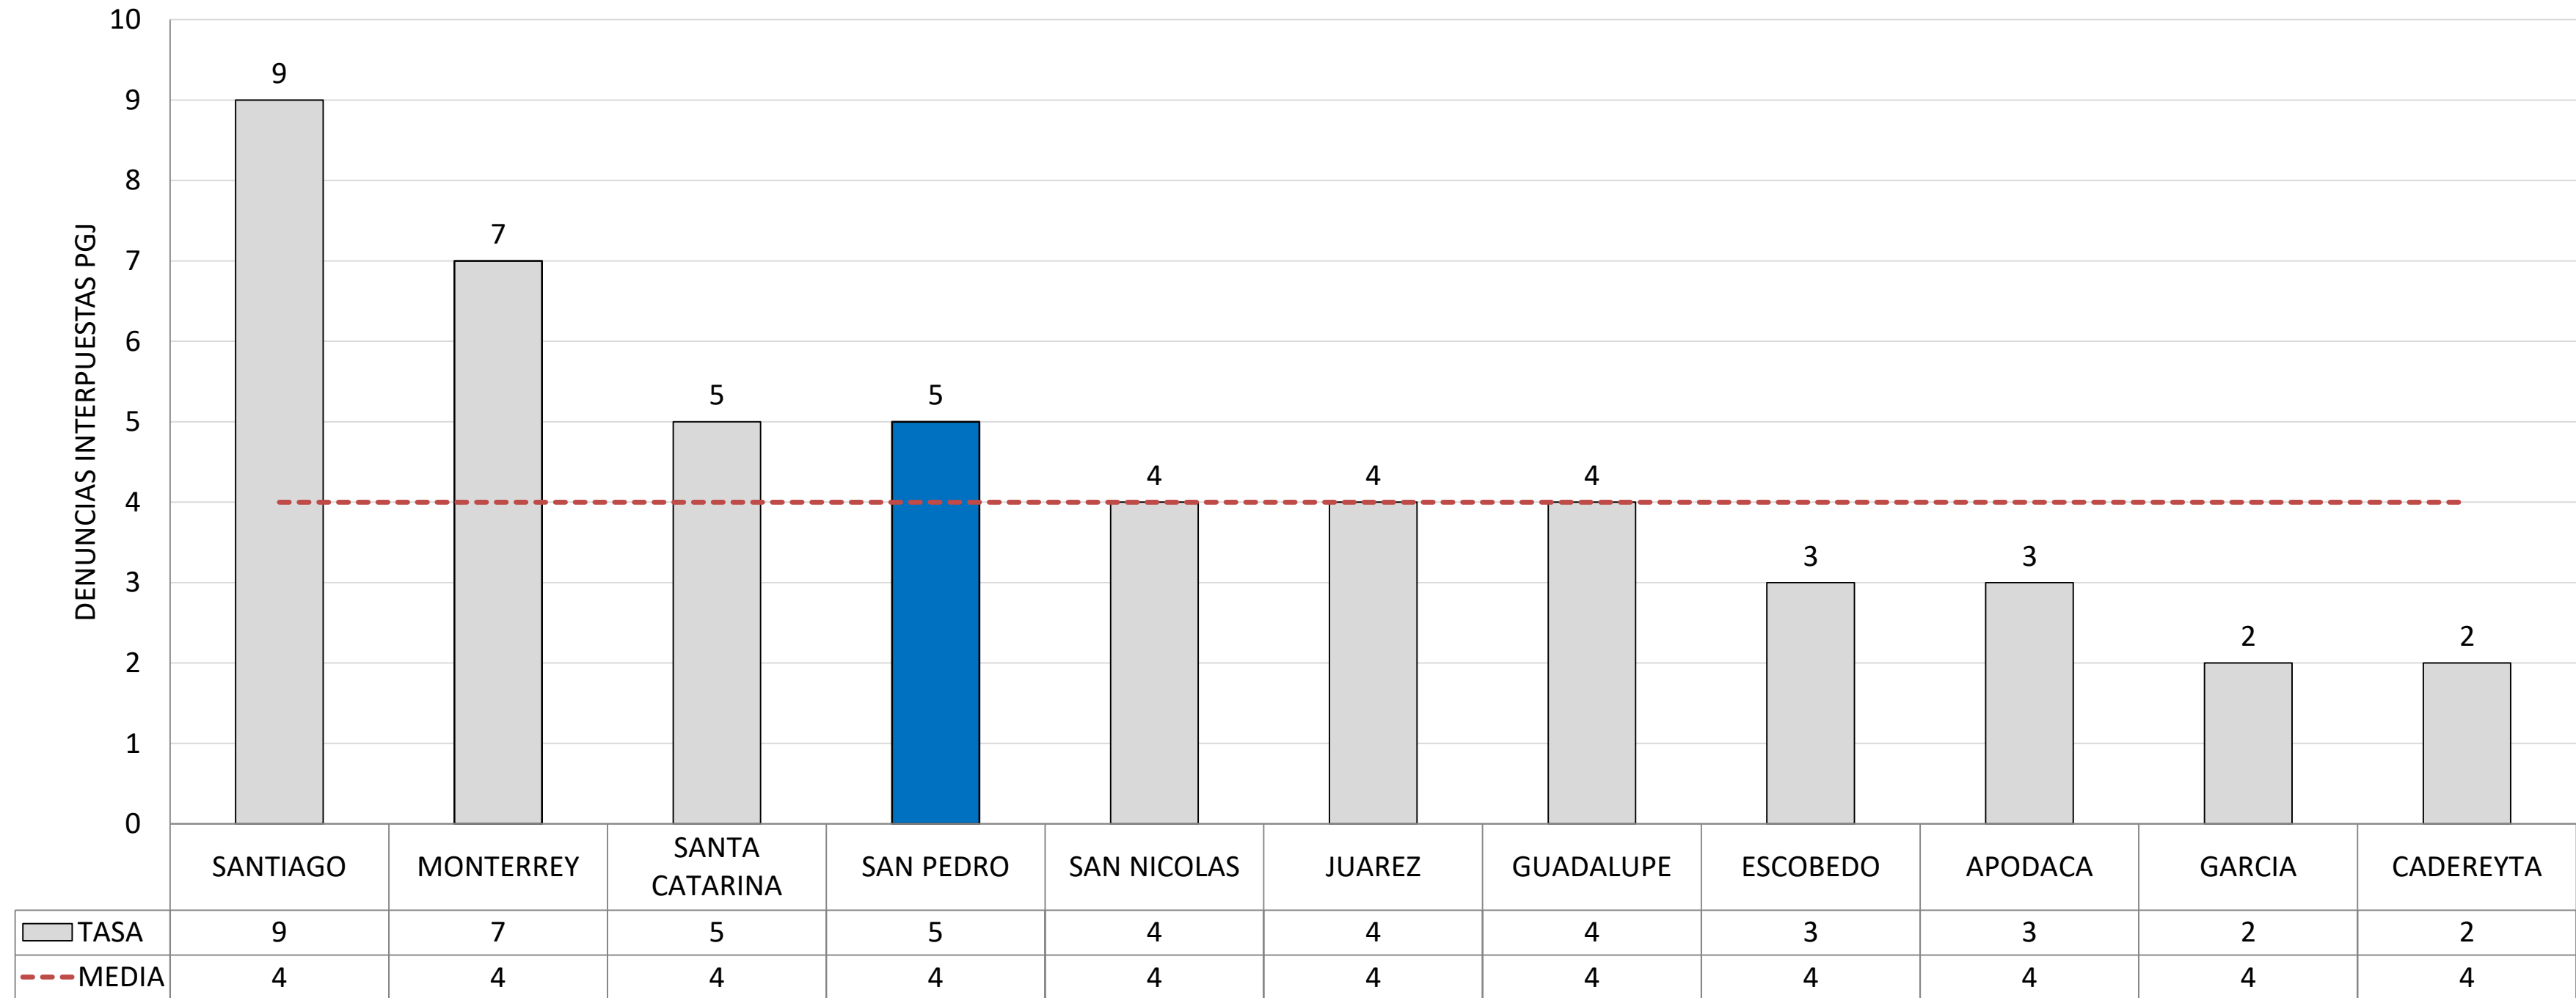

FUENTE: ESTADÍSTICA DE LA FISCALÍA GRAL. DE JUSTICIA DEL ESTADO DE NUEVO LEÓN

INCIDENCIA POR COLONIA

INCIDENCIA POR DÍA

INCIDENCIA POR HORA

COMPARATIVA ANUAL DE INCIDENCIA POR MES

ROBO A NEGOCIO JUNIO DEL 2022 TASA POR CADA 100 MIL HABITANTES