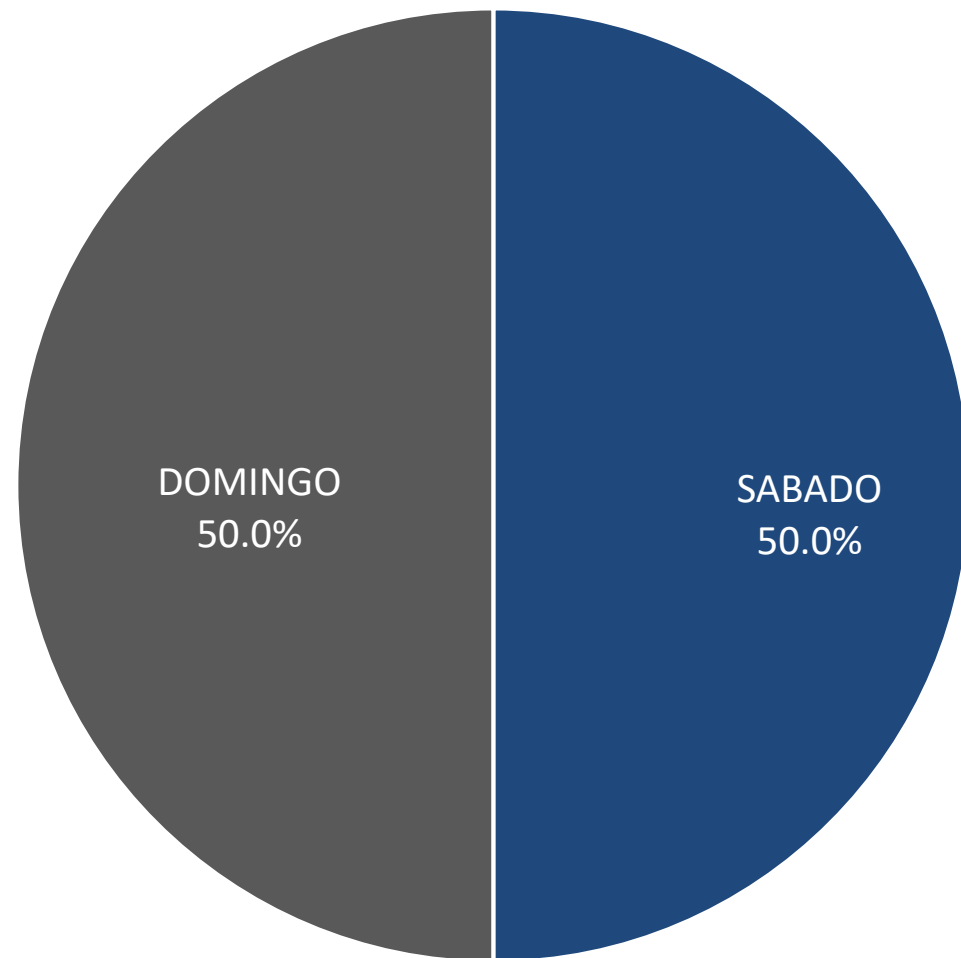

INCIDENCIA POR DÍA