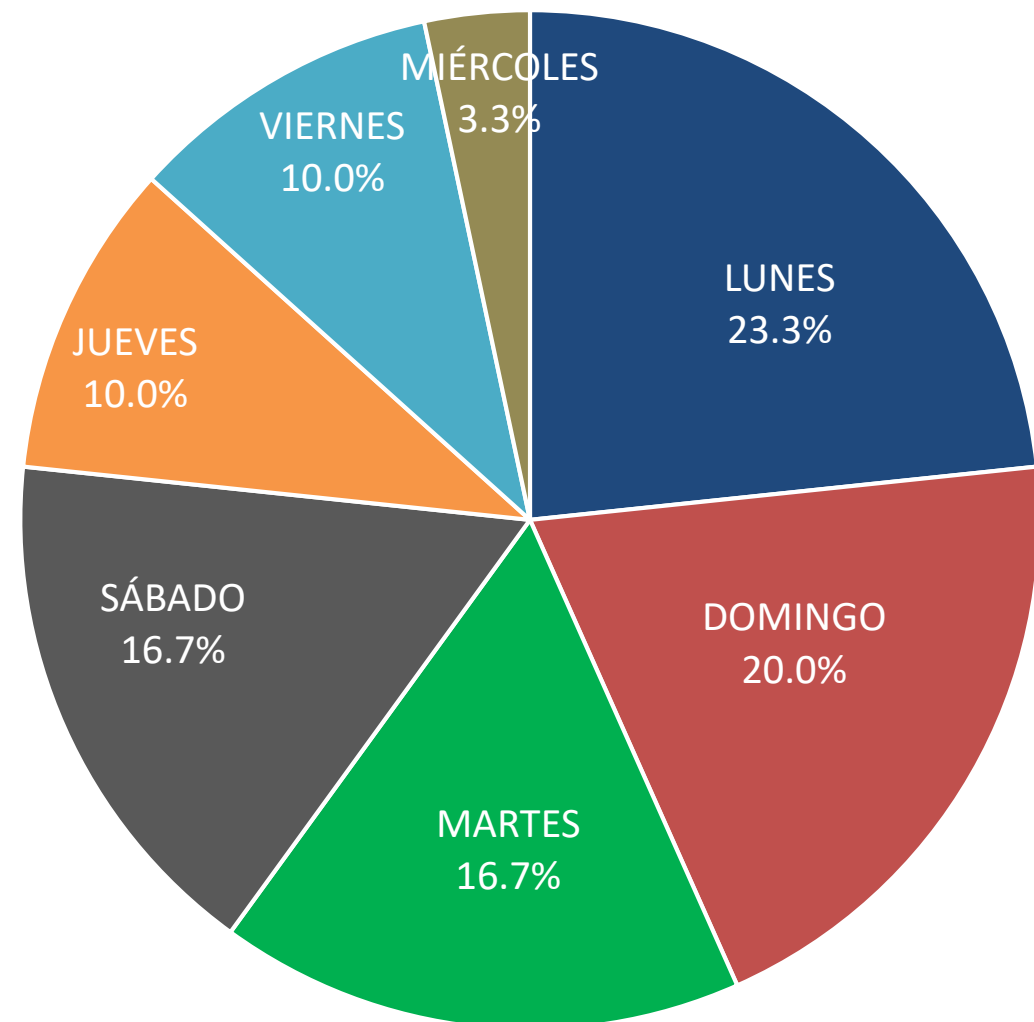

INCIDENCIA POR DÍA