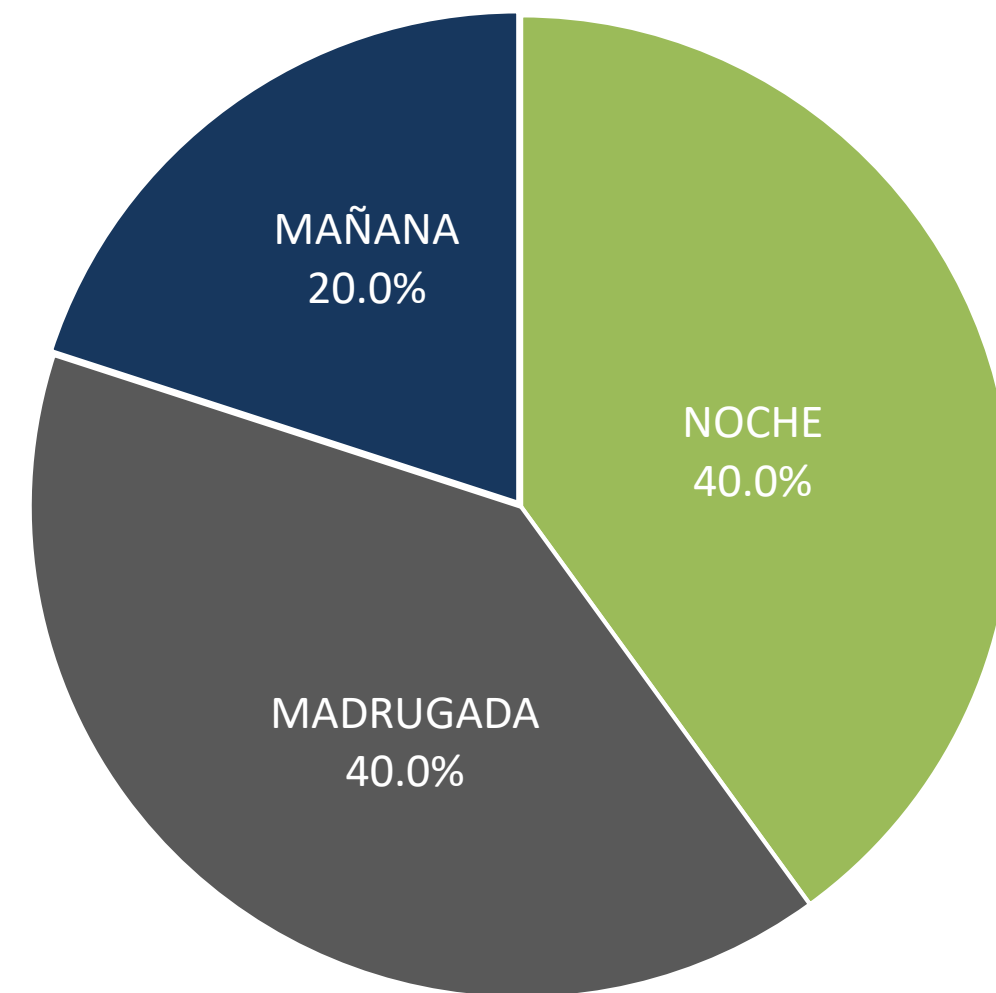

INCIDENCIA POR COLONIA

INCIDENCIA POR DÍA

INCIDENCIA POR HORA

COMPARATIVA ANUAL DE INCIDENCIA POR MES

VIOLENCIA FAMILIAR JUNIO DEL 2022 TASA POR CADA 100 MIL HABITANTES

VIOLENCIA FAMILIAR

FUENTE: ESTADÍSTICA DE LA FISCALÍA GRAL. DE JUSTICIA DEL ESTADO DE NUEVO LEÓN