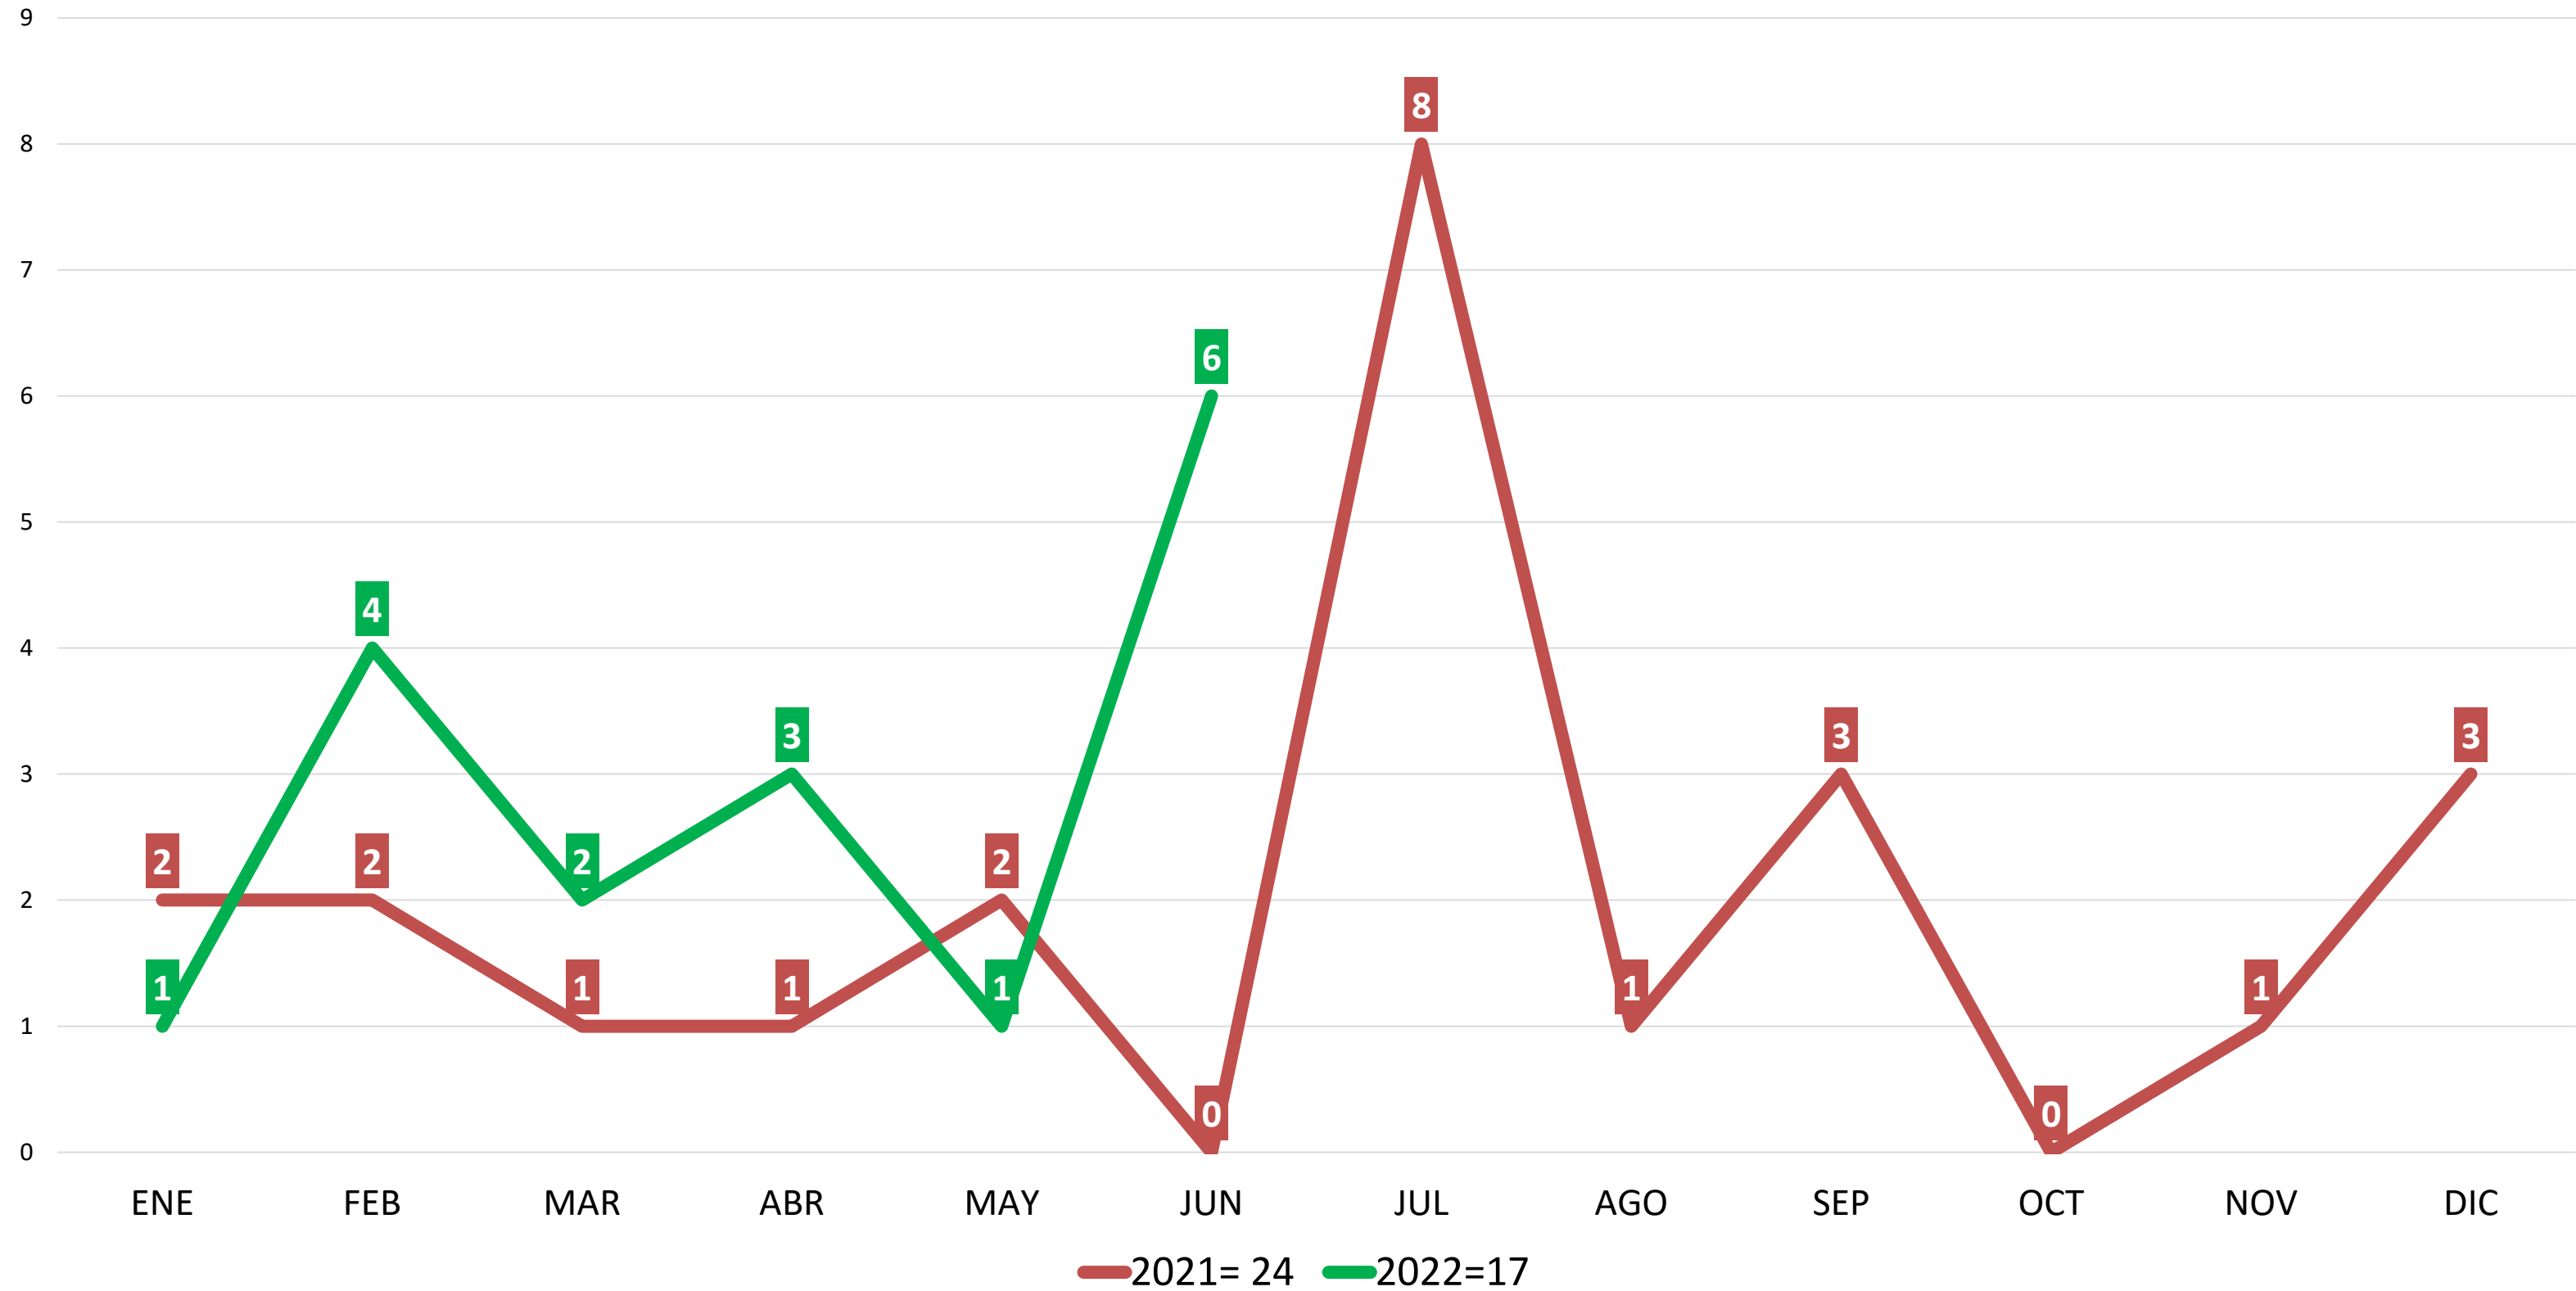

FUENTE: ESTADÍSTICA DE LA FISCALÍA GRAL. DE JUSTICIA DEL ESTADO DE NUEVO LEÓN

INCIDENCIA POR COLONIA

INCIDENCIA POR DÍA

INCIDENCIA POR HORA

COMPARATIVA ANUAL DE INCIDENCIA POR MES

ROBO A NEGOCIO JUNIO DEL 2022 TASA POR CADA 100 MIL HABITANTES