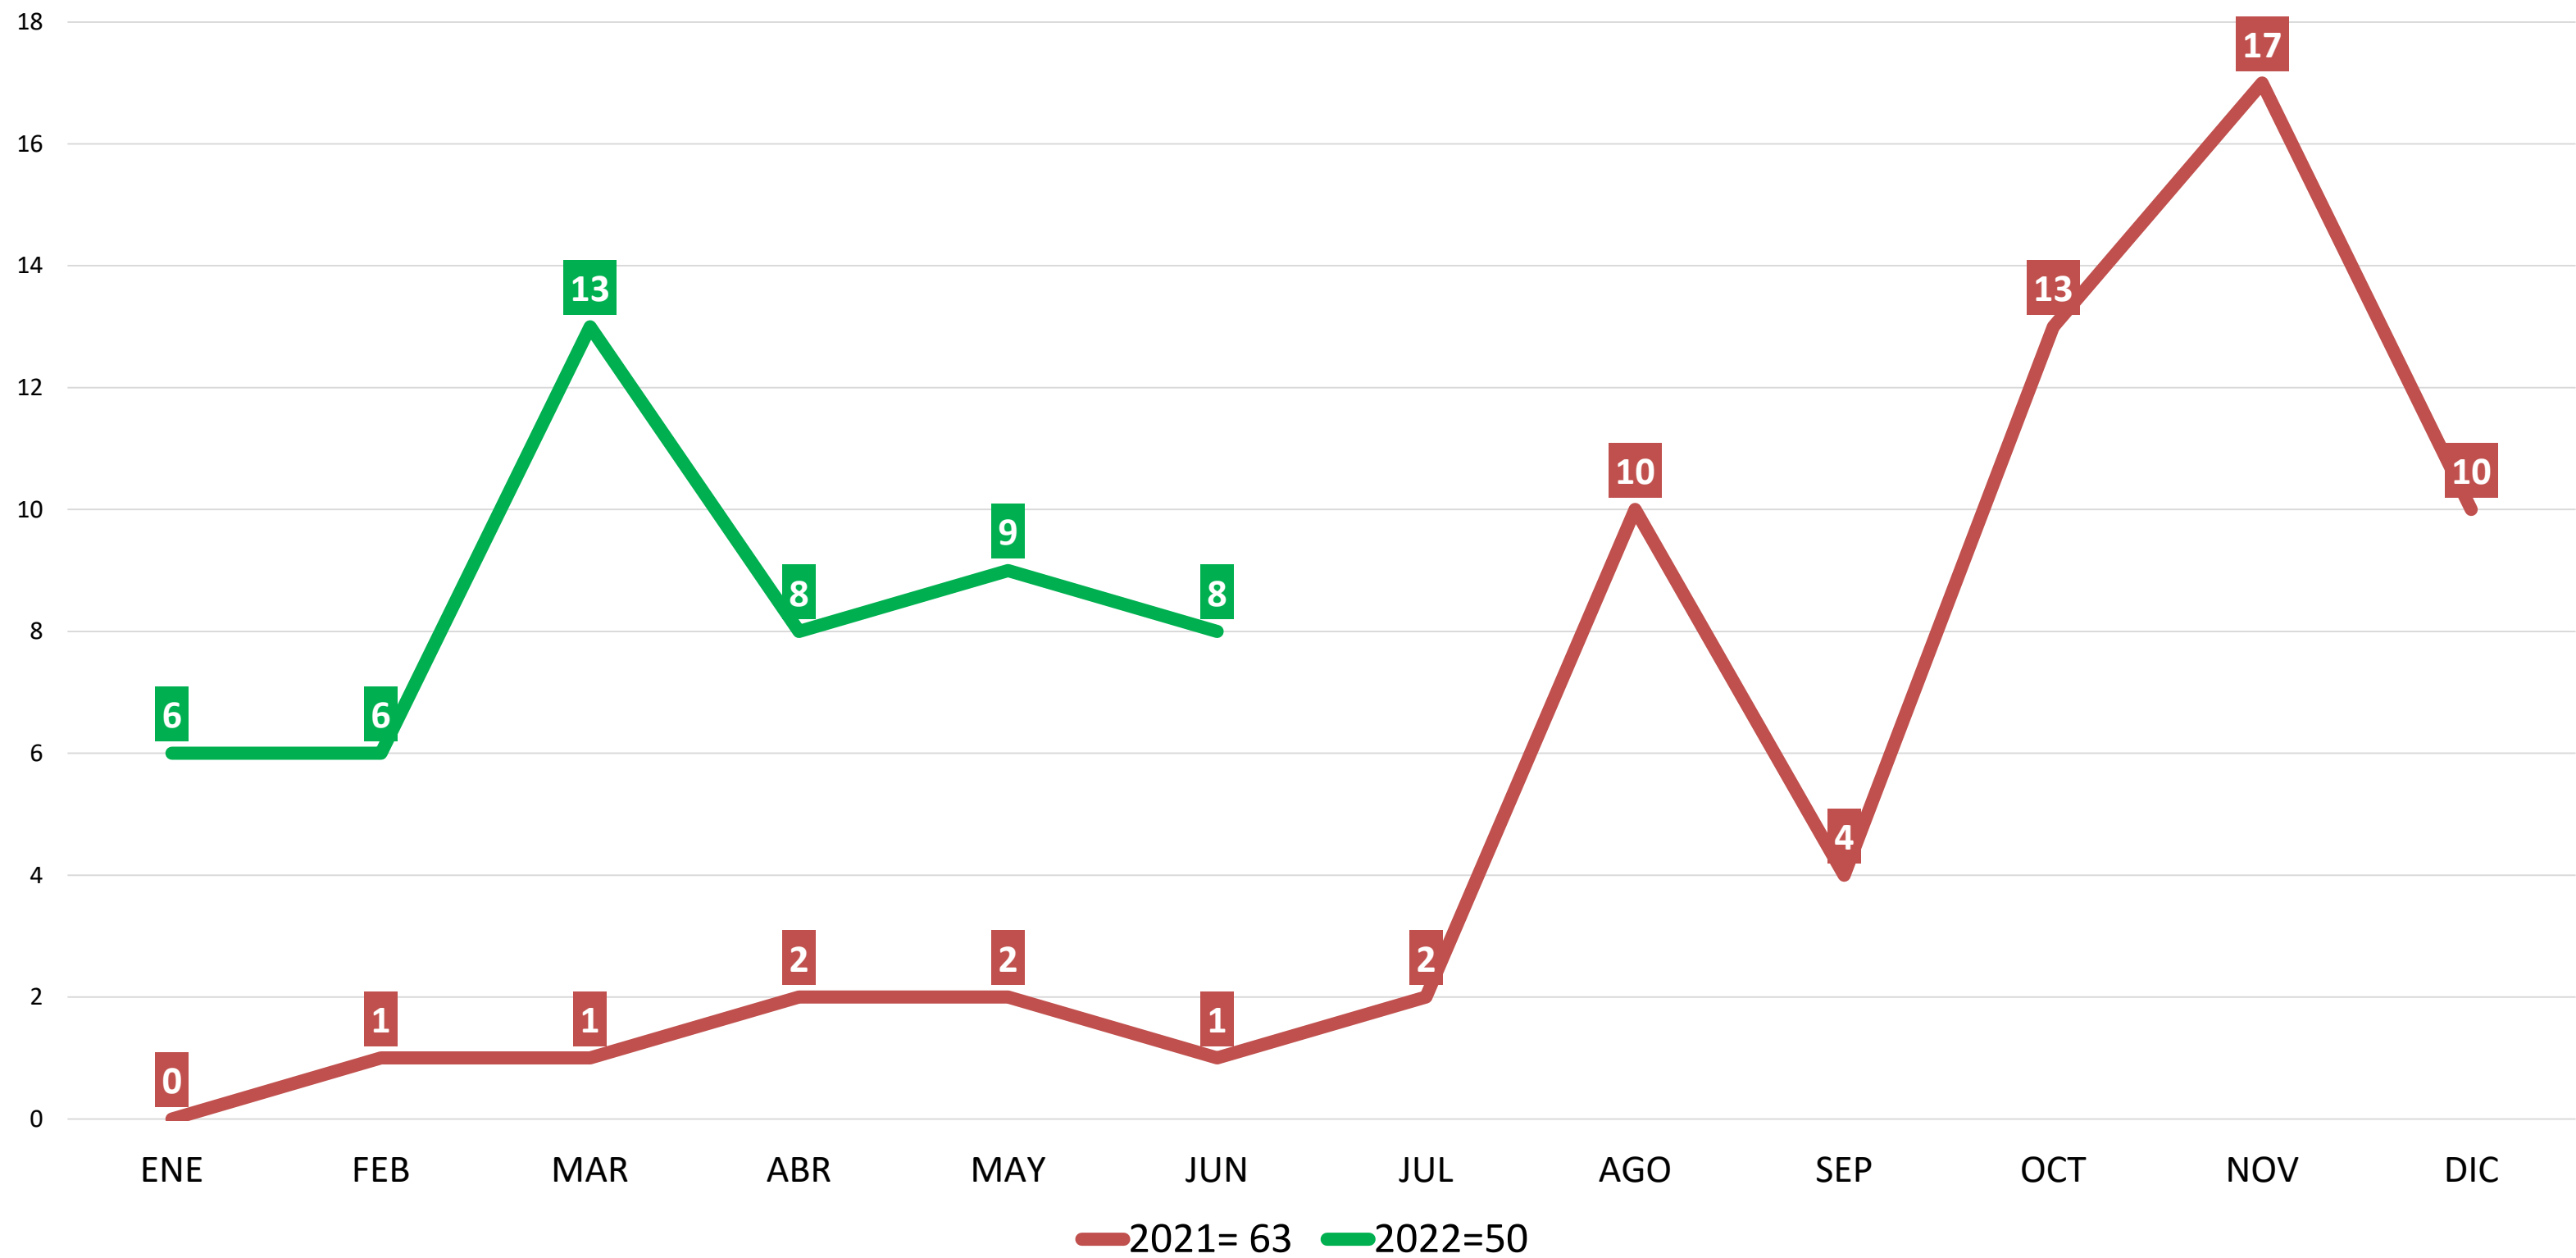

ROBO DE VEHÍCULO

FUENTE: ESTADÍSTICA DE LA FISCALÍA GRAL. DE JUSTICIA DEL ESTADO DE NUEVO LEÓN

INCIDENCIA POR COLONIA

INCIDENCIA POR DÍA

INCIDENCIA POR HORA

COMPARATIVA ANUAL DE INCIDENCIA POR MES

LESIONES JUNIO DEL 2022 TASA POR CADA 100 MIL HABITANTES