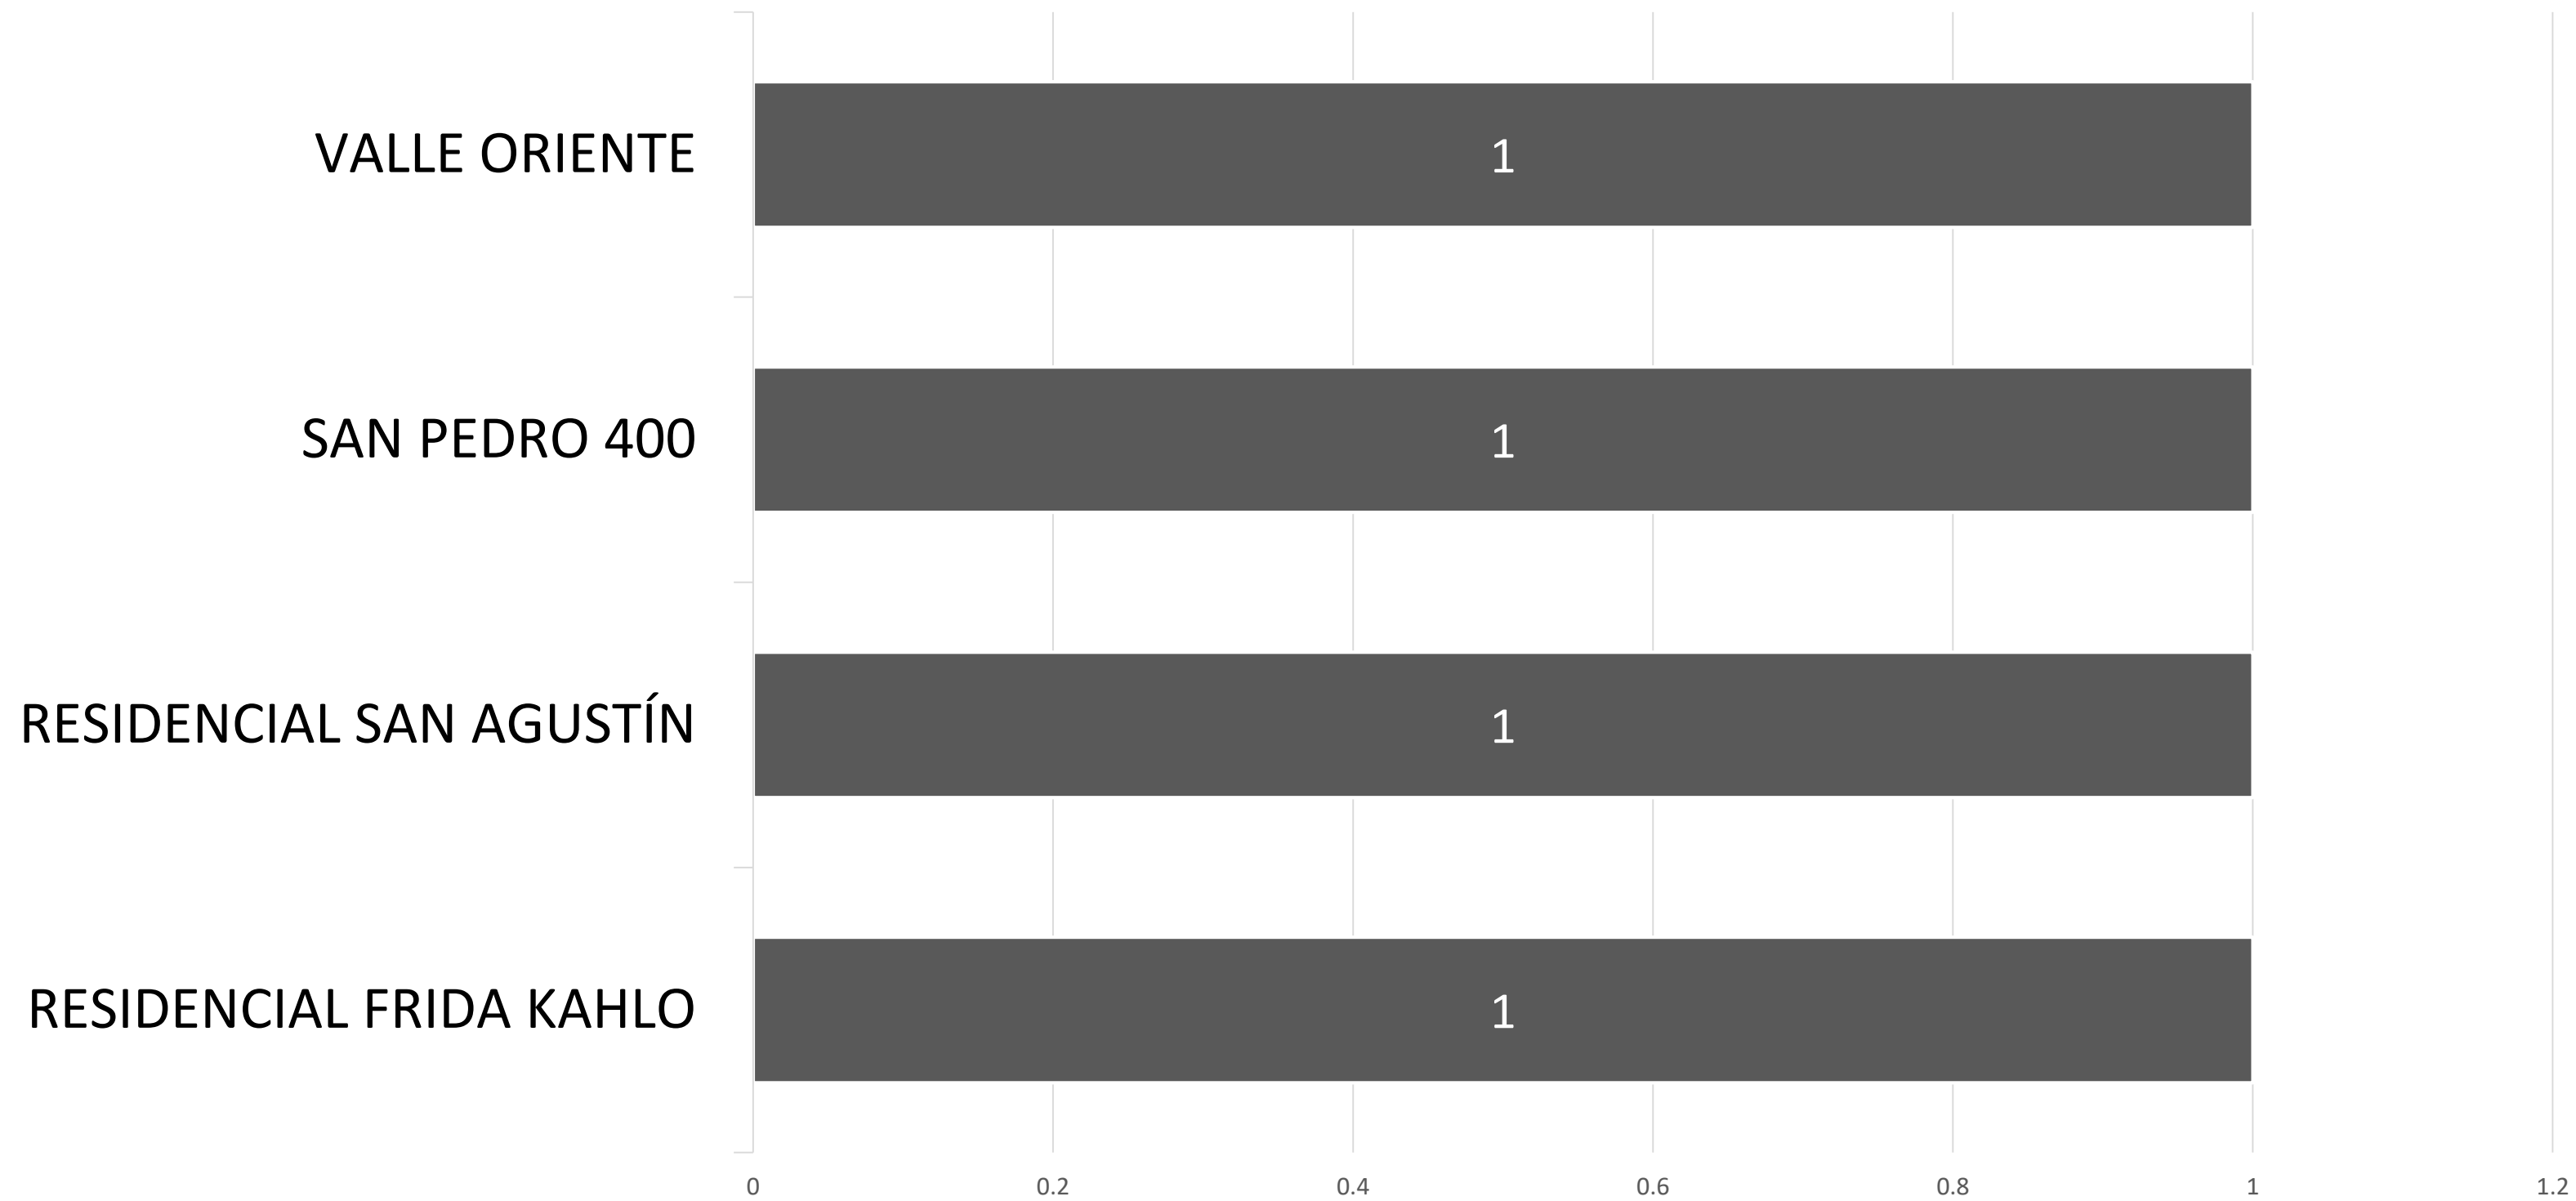

INCIDENCIA POR COLONIA