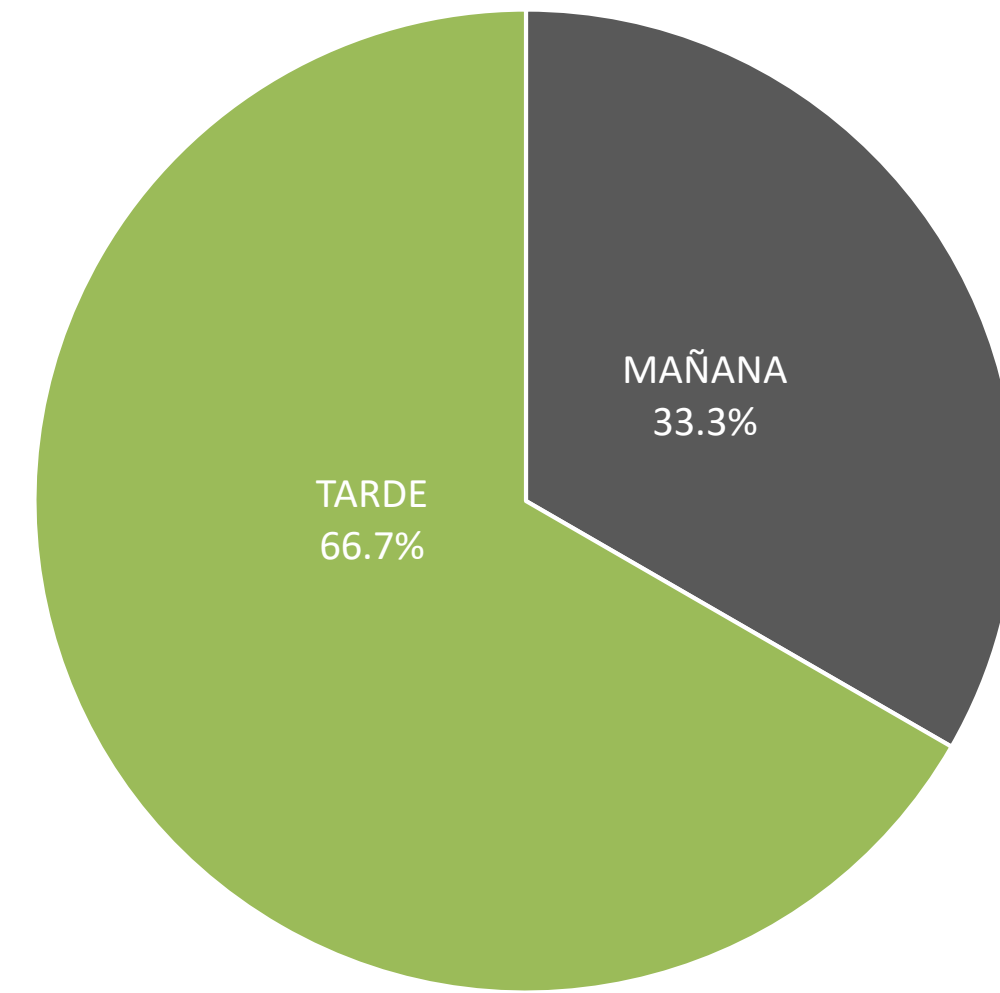

ROBO A PERSONA

FUENTE: ESTADÍSTICA DE LA FISCALÍA GRAL. DE JUSTICIA DEL ESTADO DE NUEVO LEÓN

INCIDENCIA POR COLONIA

INCIDENCIA POR DÍA

INCIDENCIA POR HORA

COMPARATIVA ANUAL DE INCIDENCIA POR MES

ROBO A VEHÍCULO TIPO CRISTALAZO

FUENTE: ESTADÍSTICA DE LA FISCALÍA GRAL. DE JUSTICIA DEL ESTADO DE NUEVO LEÓN

ROBO TIPO CRISTALAZO JUNIO DEL 2022
TASA POR CADA 100 MIL HABITANTES

ROBO A VEHÍCULO TIPO CRISTALAZO

FUENTE: ESTADÍSTICA DE LA FISCALÍA GRAL. DE JUSTICIA DEL ESTADO DE NUEVO LEÓN