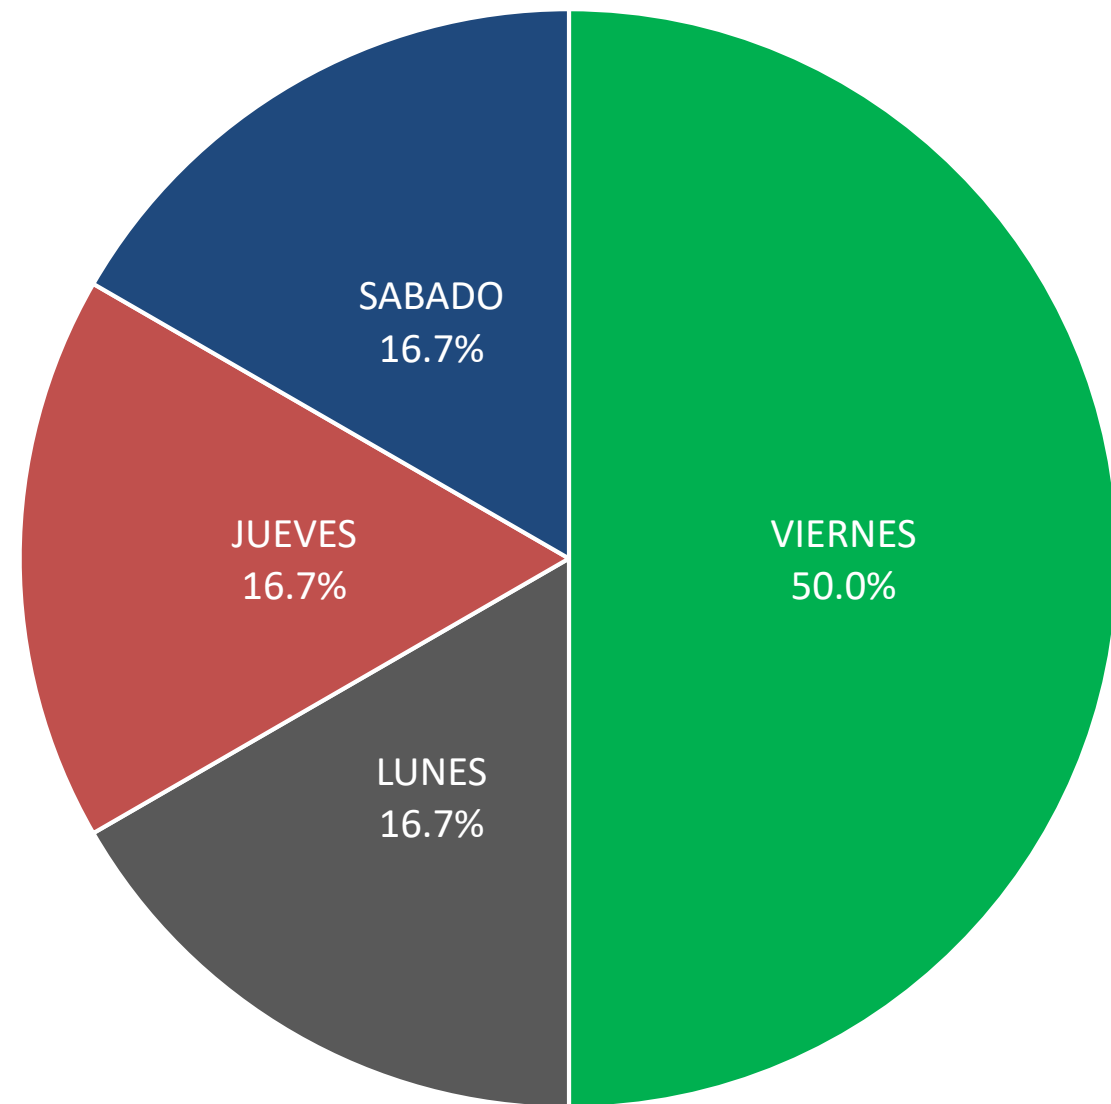

FUENTE: ESTADÍSTICA DE LA FISCALÍA GRAL. DE JUSTICIA DEL ESTADO DE NUEVO LEÓN

INCIDENCIA POR COLONIA

INCIDENCIA POR DÍA

INCIDENCIA POR HORA

COMPARATIVA ANUAL DE INCIDENCIA POR MES

ROBO A NEGOCIO JUNIO DEL 2022 TASA POR CADA 100 MIL HABITANTES

INCIDENCIA POR COLONIA

INCIDENCIA POR DÍA

INCIDENCIA POR HORA

COMPARATIVA ANUAL DE INCIDENCIA POR MES

ROBO A PERSONA

FUENTE: ESTADÍSTICA DE LA FISCALÍA GRAL. DE JUSTICIA DEL ESTADO DE NUEVO LEÓN

ROBO A PERSONA JUNIO DEL 2022 TASA POR CADA 100 MIL HABITANTES