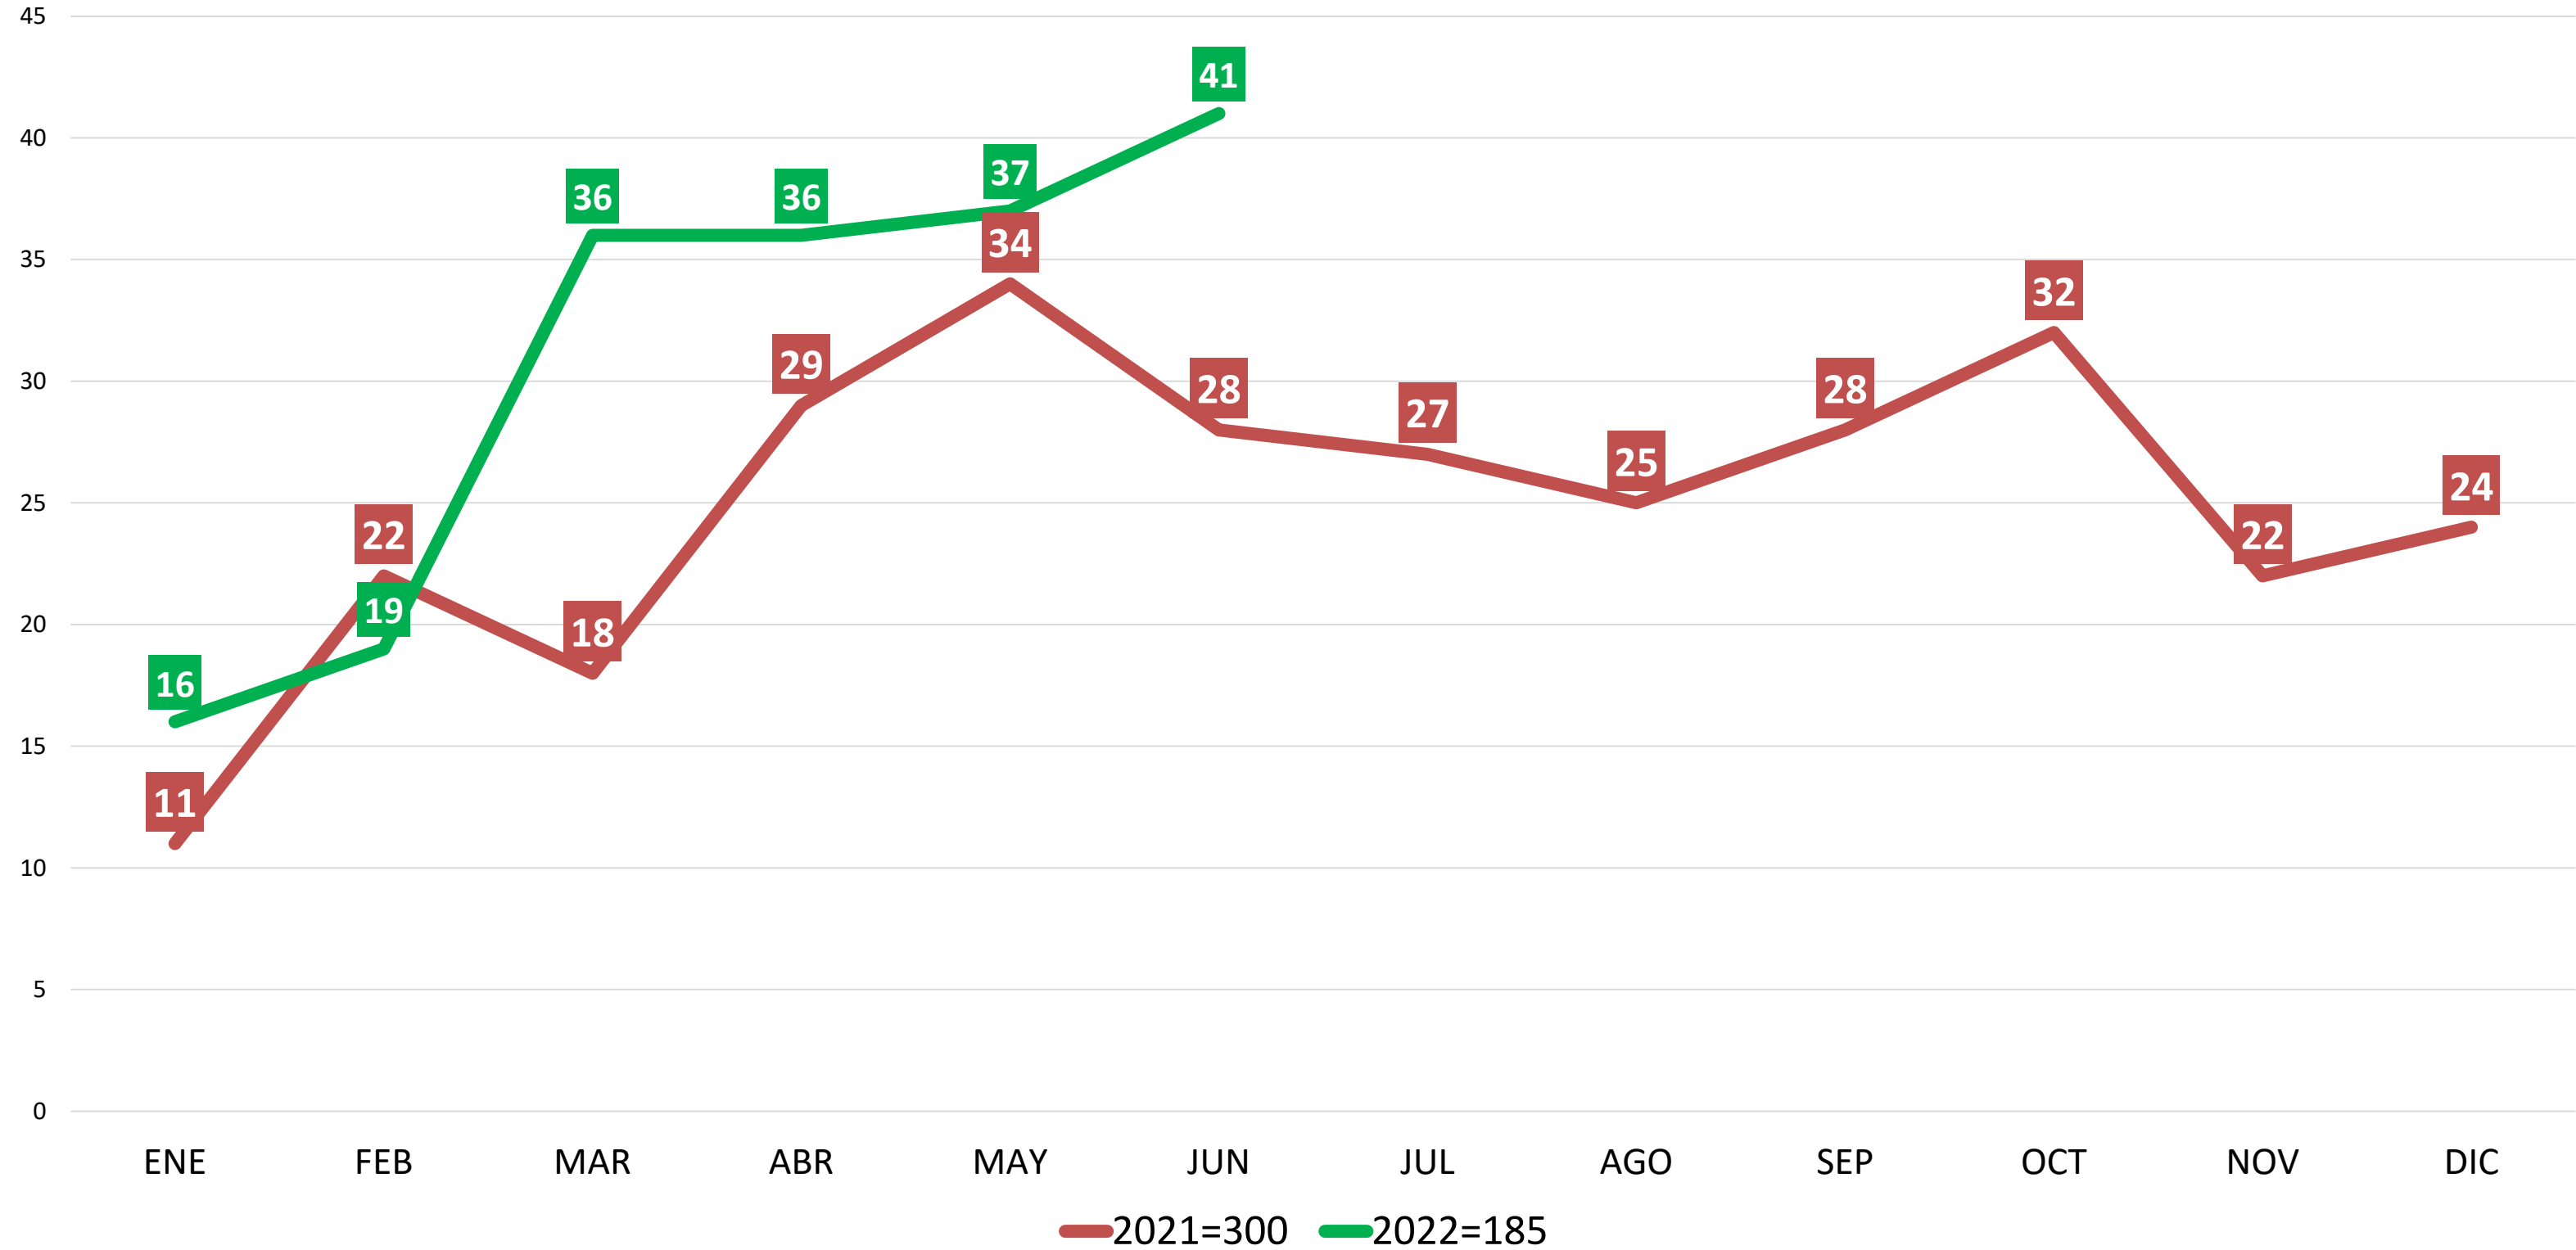

INCIDENCIA POR COLONIA

INCIDENCIA POR DÍA

INCIDENCIA POR HORA

COMPARATIVA ANUAL DE INCIDENCIA POR MES

VIOLENCIA FAMILIAR JUNIO DEL 2022 TASA POR CADA 100 MIL HABITANTES

VIOLENCIA FAMILIAR

FUENTE: ESTADÍSTICA DE LA FISCALÍA GRAL. DE JUSTICIA DEL ESTADO DE NUEVO LEÓN