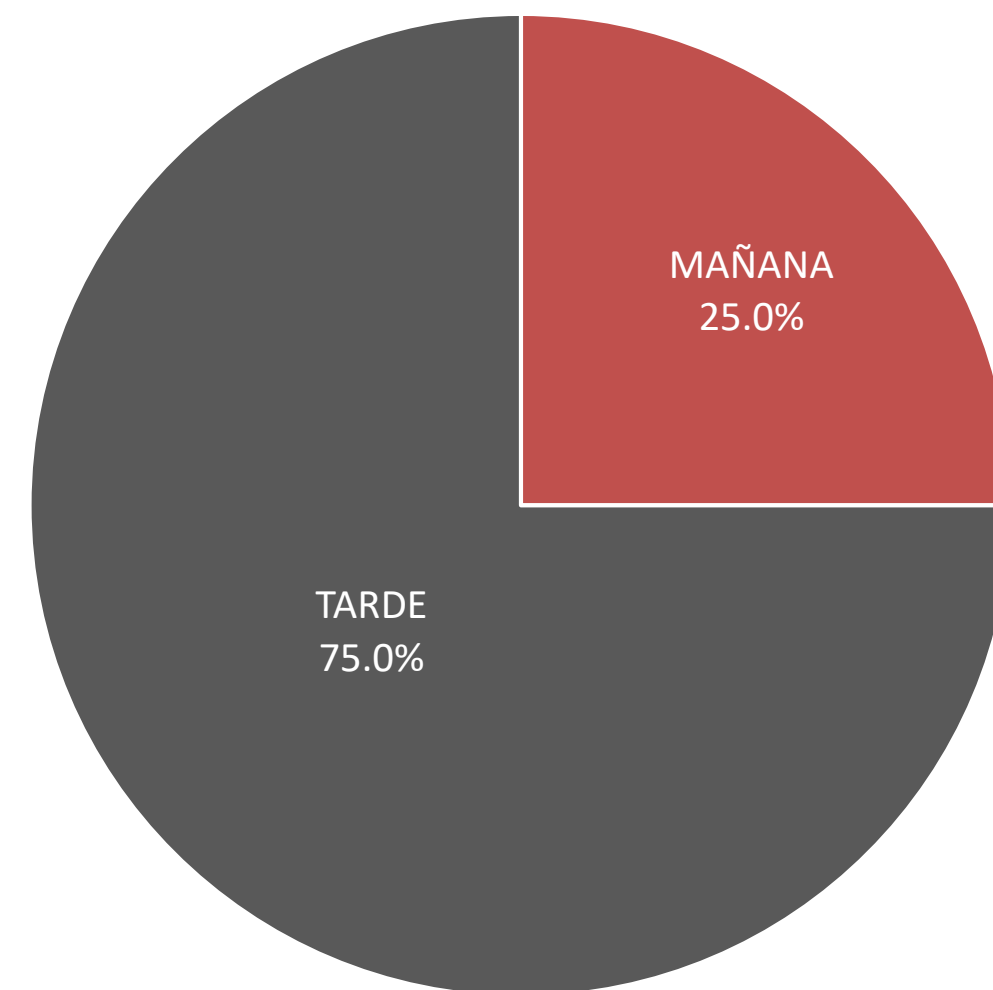

ROBO DE VEHÍCULO

FUENTE: ESTADÍSTICA DE LA FISCALÍA GRAL. DE JUSTICIA DEL ESTADO DE NUEVO LEÓN

INCIDENCIA POR COLONIA

INCIDENCIA POR DÍA

INCIDENCIA POR HORA

COMPARATIVA ANUAL DE INCIDENCIA POR MES

LESIONES JUNIO DEL 2022 TASA POR CADA 100 MIL HABITANTES