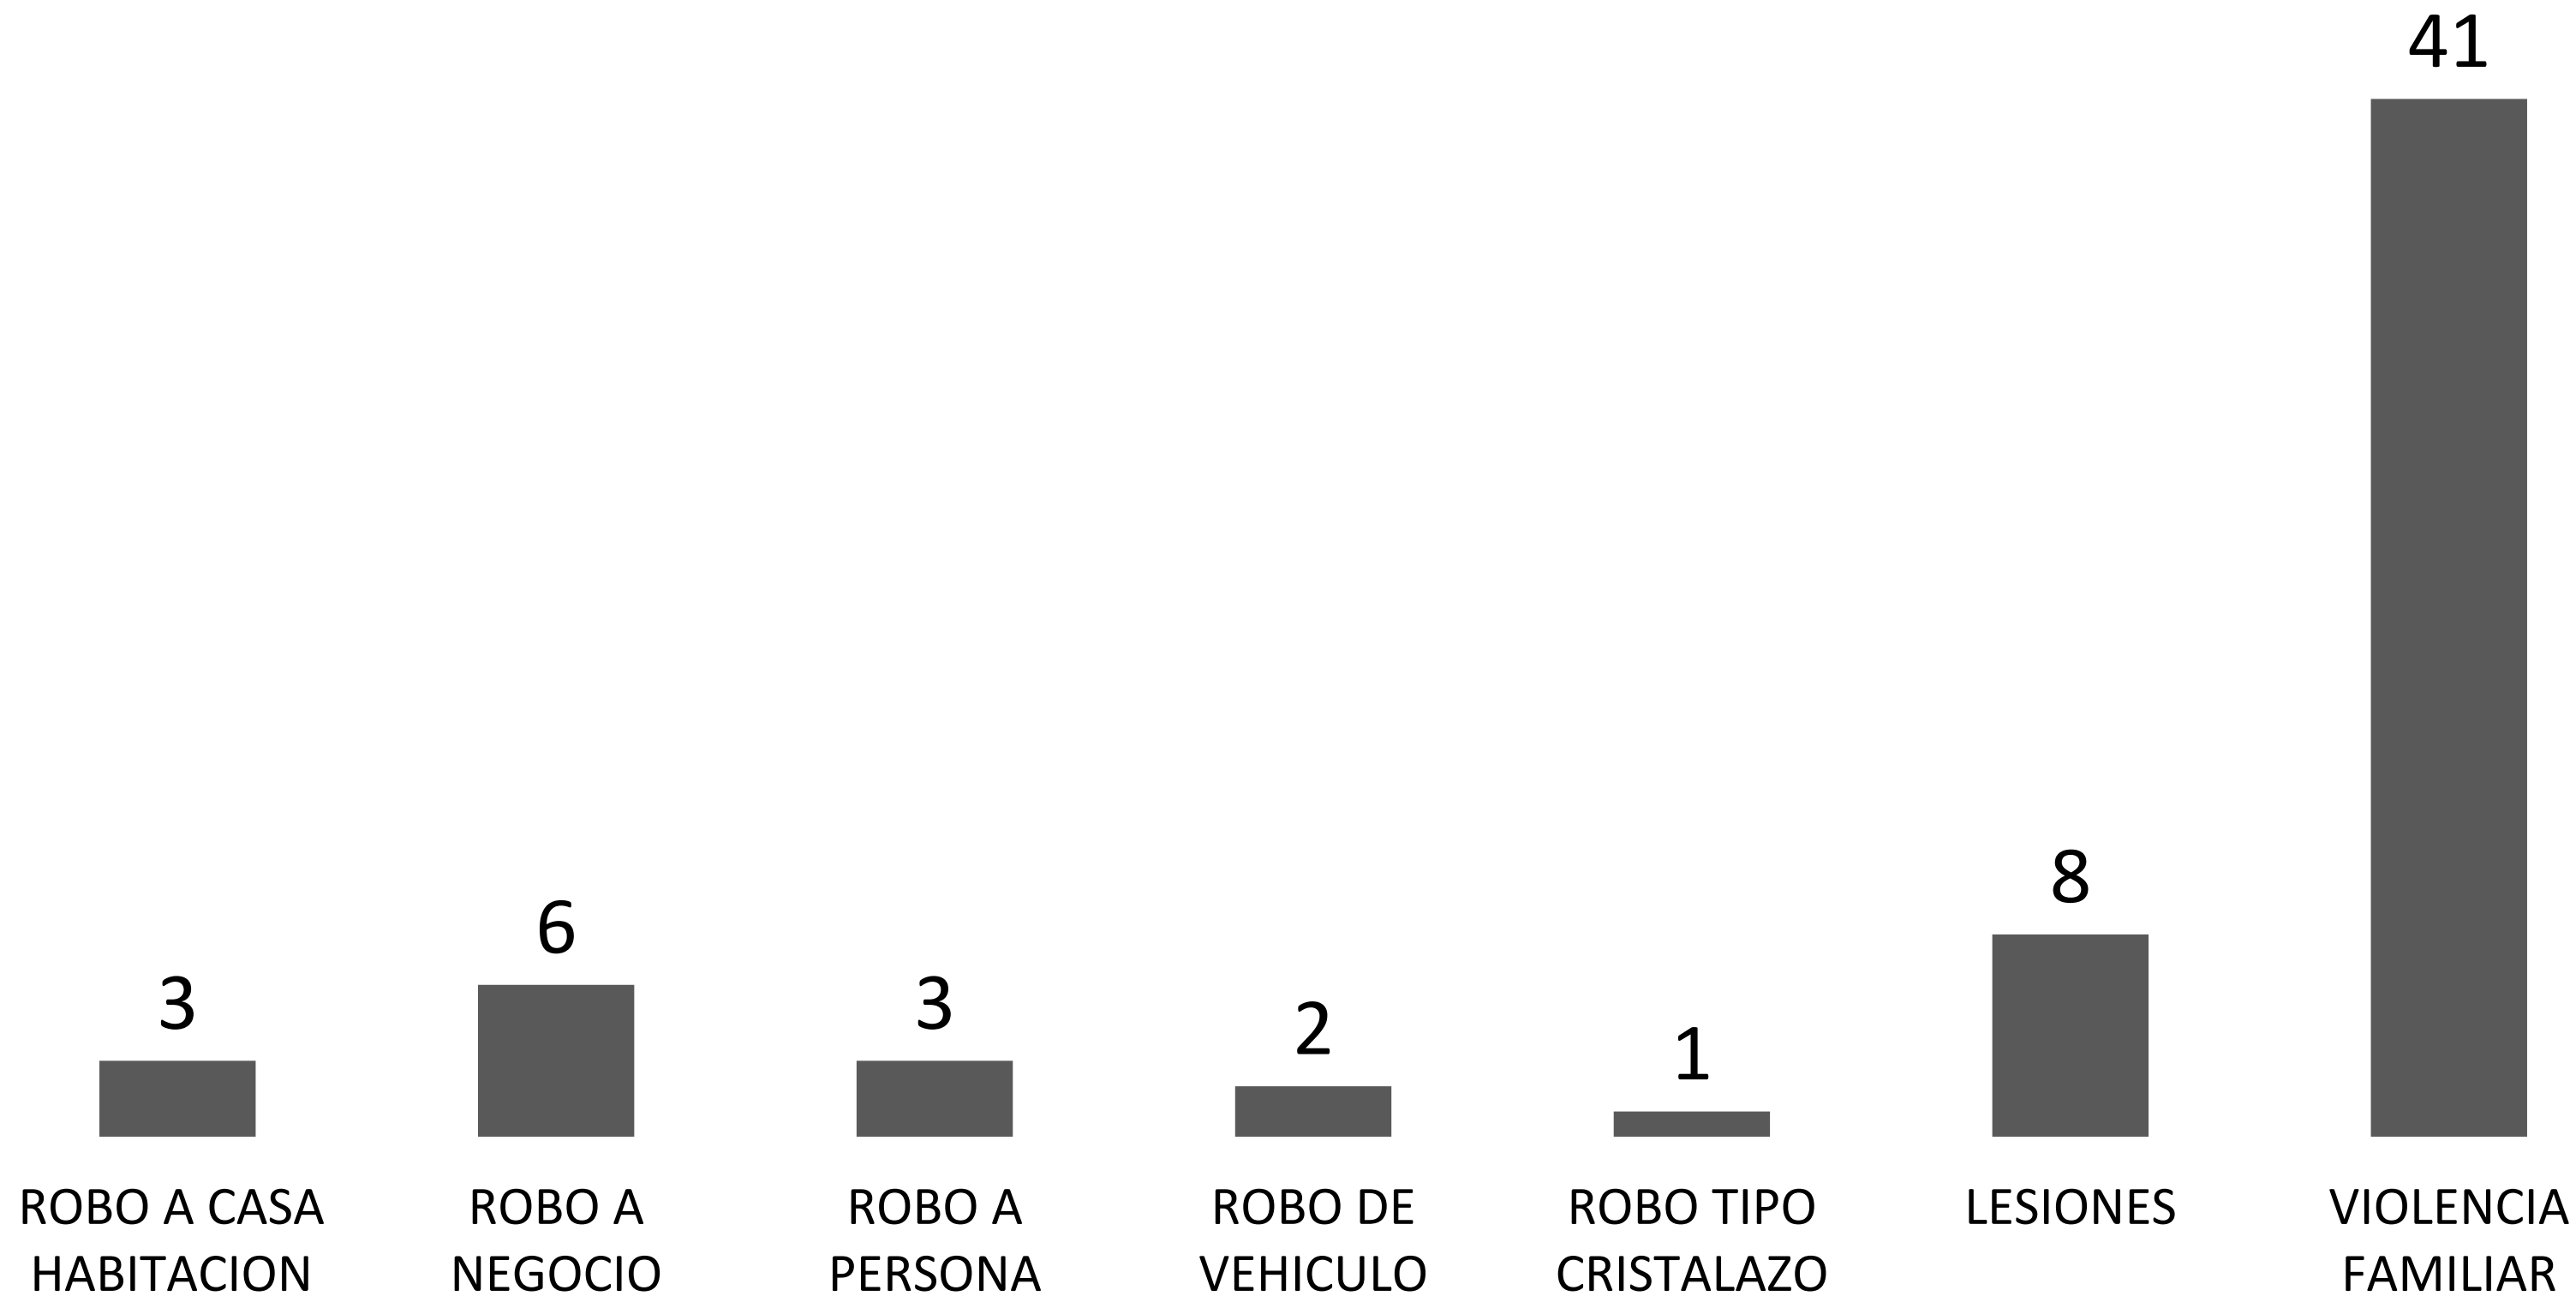

C4i

POLICÍA
SAN PEDRO GARZA GARCÍA
JUNIO 2022

INCIDENCIA MENSUAL DE POLICÍA

COMPARATIVA ANUAL DE INCIDENCIA POR MES

ROBO A CASA HABITACION JUNIO DEL 2022
TASA POR CADA 100 MIL HABITANTES

ROBO A CASA HABITACIÓN