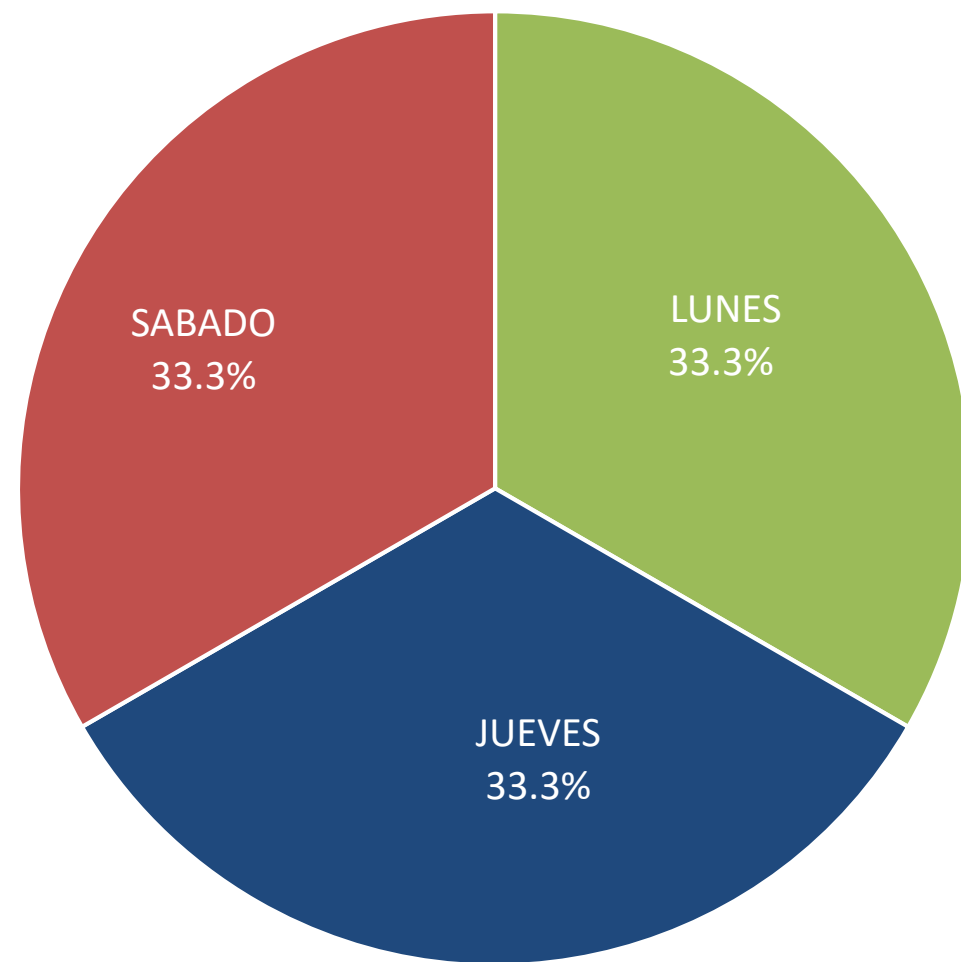

ROBO A PERSONA

FUENTE: ESTADÍSTICA DE LA FISCALÍA GRAL. DE JUSTICIA DEL ESTADO DE NUEVO LEÓN

INCIDENCIA POR COLONIA

INCIDENCIA POR DÍA

INCIDENCIA POR HORA

COMPARATIVA ANUAL DE INCIDENCIA POR MES

ROBO A VEHÍCULO TIPO CRISTALAZO

FUENTE: ESTADÍSTICA DE LA FISCALÍA GRAL. DE JUSTICIA DEL ESTADO DE NUEVO LEÓN

ROBO TIPO CRISTALAZO JUNIO DEL 2022
TASA POR CADA 100 MIL HABITANTES

ROBO A VEHÍCULO TIPO CRISTALAZO

FUENTE: ESTADÍSTICA DE LA FISCALÍA GRAL. DE JUSTICIA DEL ESTADO DE NUEVO LEÓN