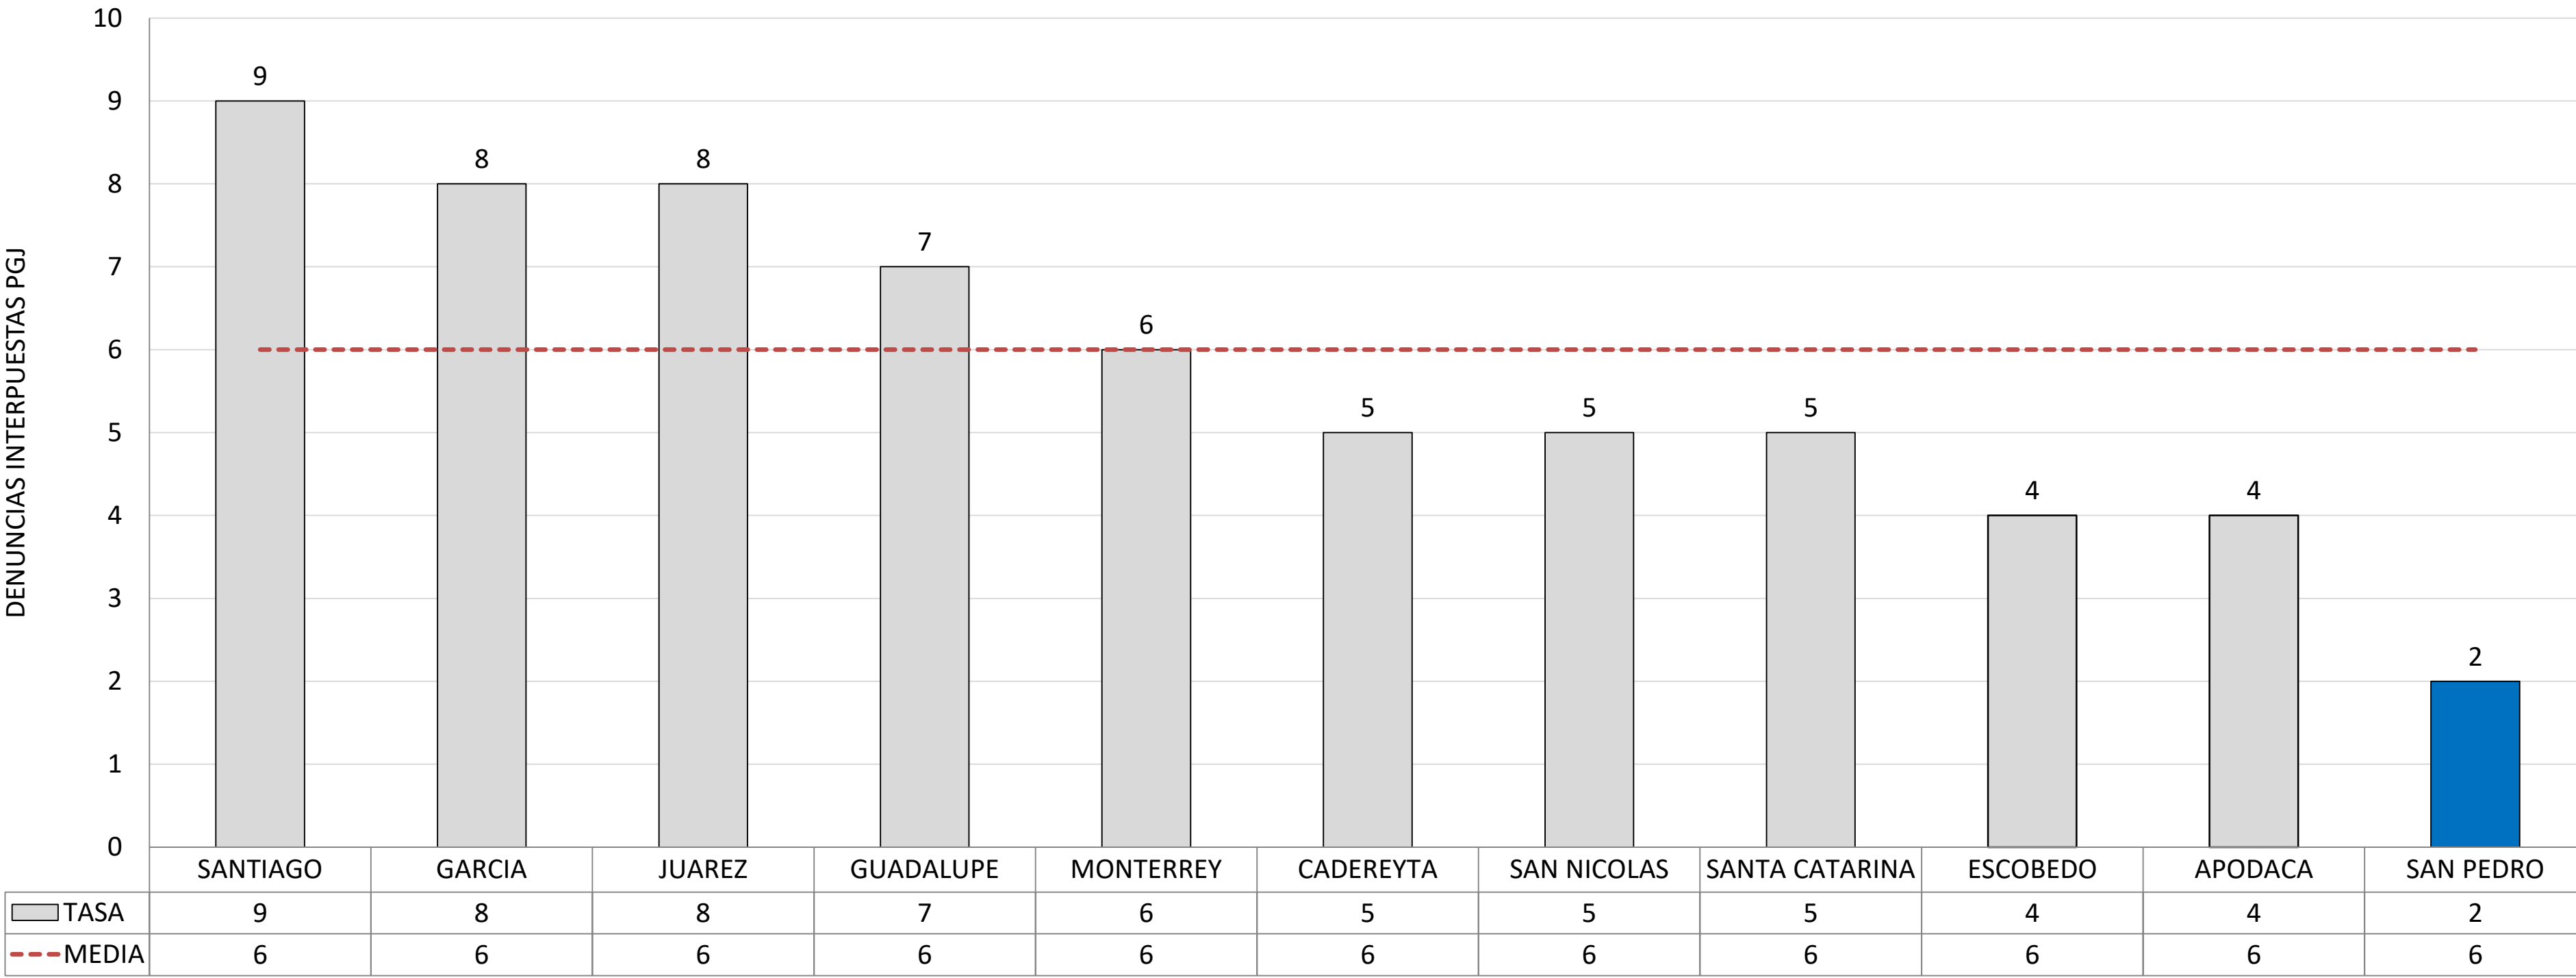

INCIDENCIA POR COLONIA

SIN INCIDENCIA EN C4i

INCIDENCIA POR DÍA

INCIDENCIA POR HORA

SIN INCIDENCIA EN C4i

COMPARATIVA ANUAL DE INCIDENCIA POR MES

ROBO DE VEHÍCULO JUNIO DEL 2022 TASA POR CADA 100 MIL HABITANTES